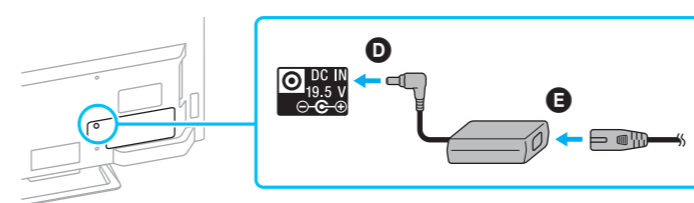

KDL-48R553C / 40R553C / 32R503C

A

B

Беспроводное подключение к Интернету (A), проводное подключение (используйте кабель LAN категории 7) (B). Для получения информации о настройках маршрутизатора см. руководство, прилагаемое к маршрутизатору.

Бездротове підключення до інтернету (A), дротове (використовуйте кабель LAN категорії 7) (B). Параметри маршрутизатора шукайте в посібнику з його експлуатації.

1

2

3

Установка: Не прокладывайте кабель питания вместе с другими кабелями.

Встановлення: Не кладіть кабель живлення з іншими кабелями.

1

2

3

4

Выполните экранные начальные настройки.

Дотримуйтеся інструкцій початкового налаштування, що відображаються на екрані.

Инструкция по эксплуатации содержит полную информацию по использованию всех функций телевизора.

Посібник з експлуатації: докладна інформація з використання всіх функцій телевізора.

<http://support.sony-europe.com/>