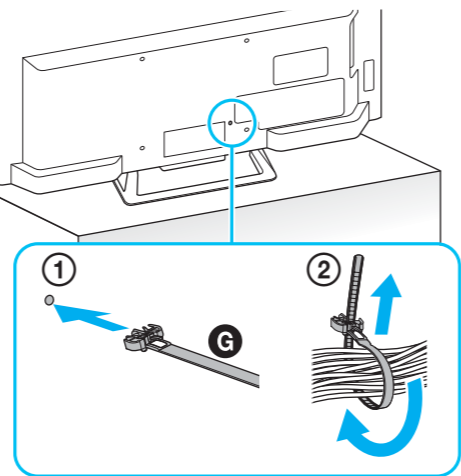

Установка: Не прокладывайте кабель питания вместе с другими кабелями.

Встановлення: Не кладіть кабель живлення з іншими кабелями.

1