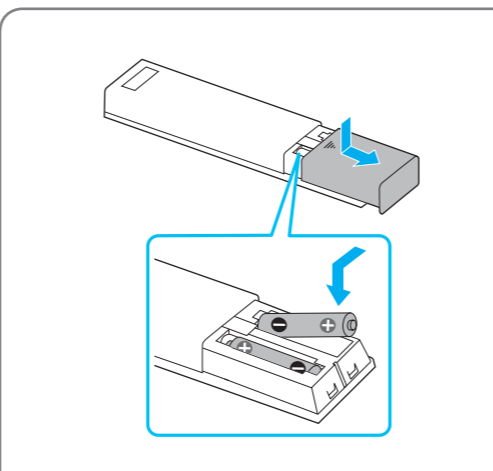

SONY®

Television

Startup Guide

Руководство по началу работы RU

Посібник із початку роботи UA