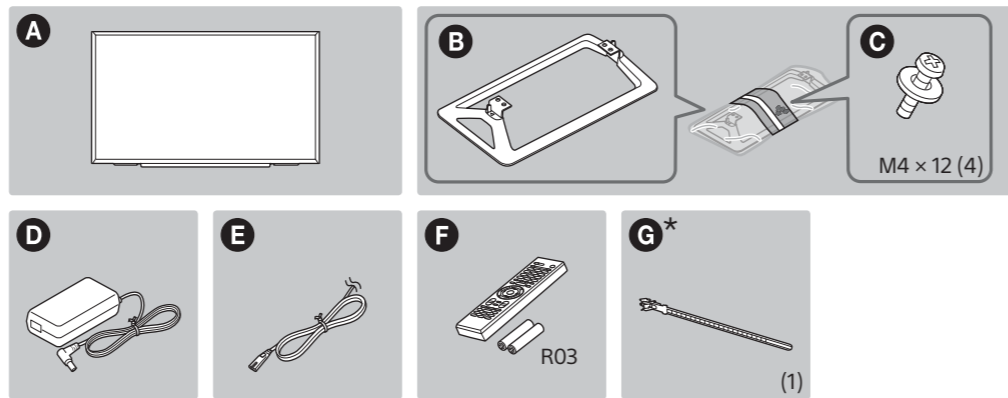

SONY®

Television

Startup Guide

Руководство по началу работы RU

Посібник із початку роботи UA