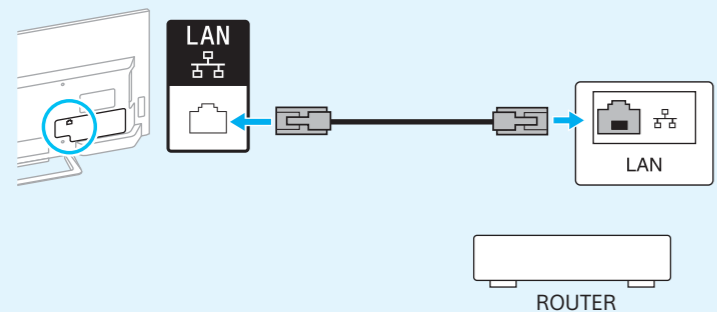

* Приставку с функцией записи подключите к ТГ для приема кабельного вещания.

Підключення для ефірної чи кабельної антени (A), з кабельним декодером (B). Виберіть підключення HDMI або SCART.

* Декодер із функцією записування: підключіть до гнізда ТГ для кабельного телебачення і додатково до гнізда для телебачення.

KDL-48R553C / 40R553C / 32R503C

A

B

Беспроводное подключение к Интернету (A), проводное подключение (используйте кабель LAN категории 7) (B). Для получения информации о настройках маршрутизатора см. руководство, прилагаемое к маршрутизатору.