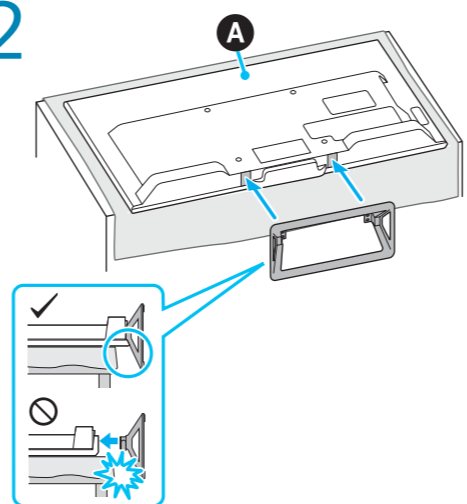

Название продукта: Телевизор
Назва виробу: Телевізор

BRAVIA

KDL-48R553C / 40R553C / 40R453C / 32R503C

1

2

3

Перед транспортировкой телевизора см. раздел "Сведения по безопасности" в инструкции по эксплуатации.

Перед транспортуванням телевізора ознайомтеся з інформацією в Посібнику з експлуатації, розділ «Інформація щодо безпечної експлуатації».

A

B

Подключения: для антенны или кабеля (A), при наличии кабельной приставки (B). Выберите подключение HDMI или SCART.

* Приставку с функцией записи подключите к ТГ для приема кабельного вещания.

Підключення для ефірної чи кабельної антени (A), з кабельним декодером (B). Виберіть підключення HDMI або SCART.

* Декодер із функцією записування: підключіть до гнізда ТГ для кабельного телебачення і додатково до гнізда для телебачення.