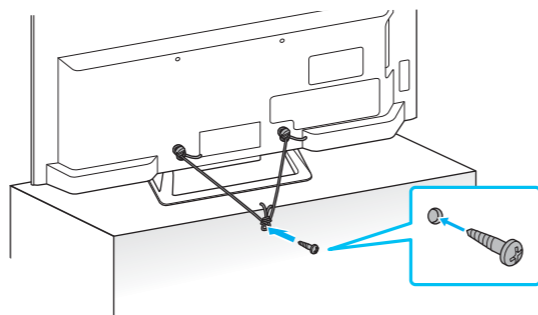

KDL-48R553C / 40R553C / 32R503C

A

B

Беспроводное подключение к Интернету (A), проводное подключение (используйте кабель LAN категории 7) (B). Для получения информации о настройках маршрутизатора см. руководство, прилагаемое к маршрутизатору.

Бездротове підключення до інтернету (A), дротове (використовуйте кабель LAN категорії 7) (B). Параметри маршрутизатора шукайте в посібнику з його експлуатації.

1

2

3

Установка: Не прокладывайте кабель питания вместе с другими кабелями.

Встановлення: Не кладіть кабель живлення з іншими кабелями.

1

2

3

4

Выполните экранные начальные настройки.

Дотримуйтеся інструкцій початкового налаштування, що відображаються на екрані.

Инструкция по эксплуатации содержит полную информацию по использованию всех функций телевизора.

Посібник з експлуатації: докладна інформація з використання всіх функцій телевізора.

<http://support.sony-europe.com/>