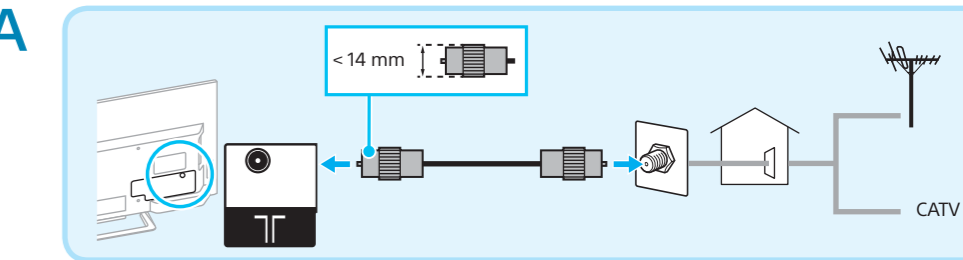

Перед транспортировкой телевизора см. раздел "Сведения по безопасности" в инструкции по эксплуатации.

Перед транспортуванням телевізора ознайомтеся з інформацією в Посібнику з експлуатації, розділ «Інформація щодо безпечної експлуатації».

A

B