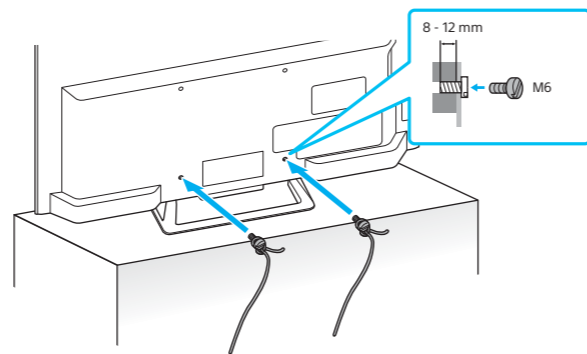

KDL-48R553C / 40R553C / 32R503C

A

B

Беспроводное подключение к Интернету (A), проводное подключение (используйте кабель LAN категории 7) (B). Для получения информации о настройках маршрутизатора см. руководство, прилагаемое к маршрутизатору.

Бездротове підключення до інтернету (A), дротове (використовуйте кабель LAN категорії 7) (B). Параметри маршрутизатора шукайте в посібнику з його експлуатації.

1

2

3

Установка: Не прокладывайте кабель питания вместе с другими кабелями.

Встановлення: Не кладіть кабель живлення з іншими кабелями.

1

2

3

4

Выполните экранные начальные настройки.

Дотримуйтеся інструкцій початкового налаштування, що відображаються на екрані.

Инструкция по эксплуатации содержит полную информацию по использованию всех функций телевизора.

Посібник з експлуатації: докладна інформація з використання всіх функцій телевізора.

<http://support.sony-europe.com/>