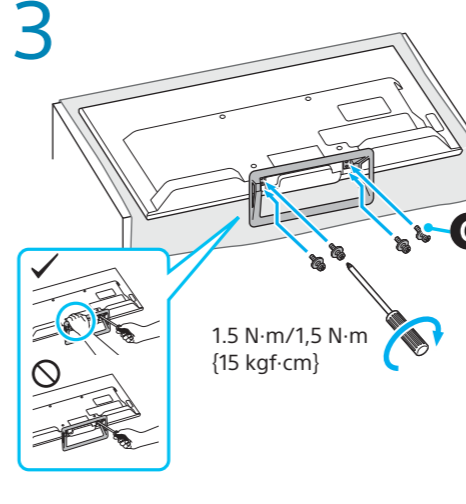

Название продукта: Телевизор
Назва виробу: Телевізор

BRAVIA

KDL-48R553C / 40R553C / 40R453C / 32R503C

1

2

3

Перед транспортировкой телевизора см. раздел "Сведения по безопасности" в инструкции по эксплуатации.

* Приставку с функцией записи подключите к ТГ для приема кабельного вещания.

Підключення для ефірної чи кабельної антени (A), з кабельним декодером (B). Виберіть підключення HDMI або SCART.

* Декодер із функцією записування: підключіть до гнізда ТГ для кабельного телебачення і додатково до гнізда для телебачення.