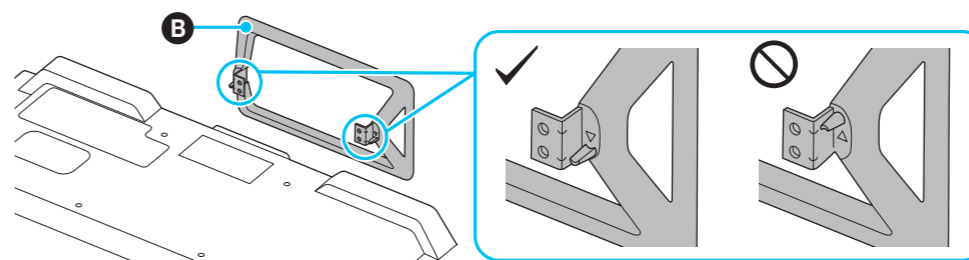

* Только в определенных регионах/странах/моделях телевизора.

* Не в усіх країнах і регіонах та не в усіх моделях телевізорів.

Название продукта: Телевизор
Назва виробу: Телевізор

BRAVIA

KDL-48R553C / 40R553C / 40R453C / 32R503C

1