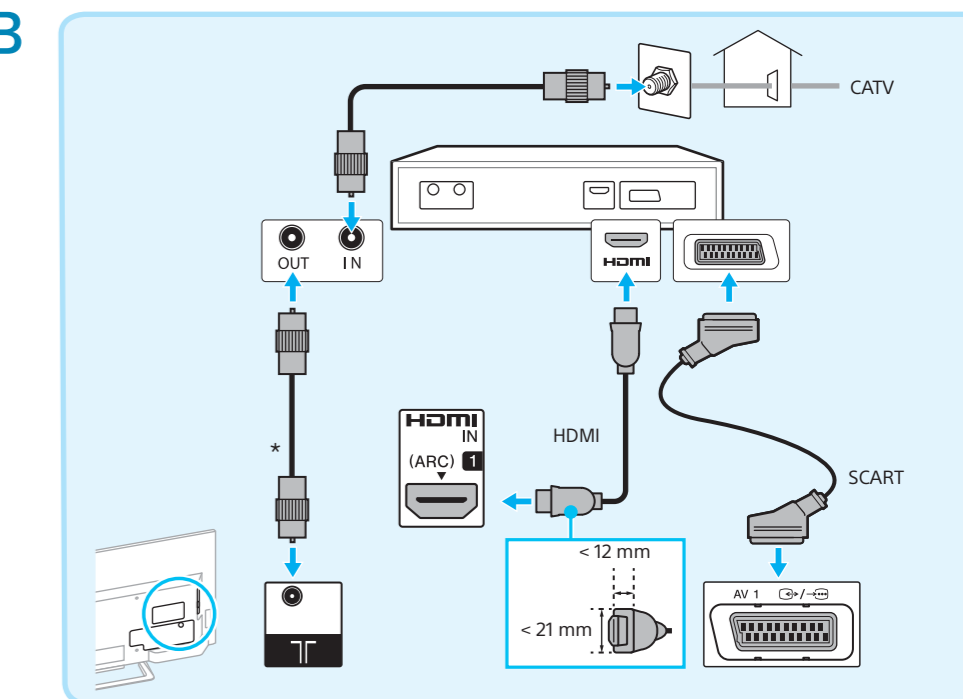

Название продукта: Телевизор
Назва виробу: Телевізор

BRAVIA

KDL-48R553C / 40R553C / 40R453C / 32R503C

1

2

3

Перед транспортировкой телевизора см. раздел "Сведения по безопасности" в инструкции по эксплуатации.

Перед транспортуванням телевізора ознайомтеся з інформацією в Посібнику з експлуатації, розділ «Інформація щодо безпечної експлуатації».

A

B

Подключения: для антенны или кабеля (A), при наличии кабельной приставки (B). Выберите подключение HDMI или SCART.

* Приставку с функцией записи подключите к ТГ для приема кабельного вещания.

Підключення для ефірної чи кабельної антени (A), з кабельним декодером (B). Виберіть підключення HDMI або SCART.

* Декодер із функцією записування: підключіть до гнізда ТГ для кабельного телебачення і додатково до гнізда для телебачення.