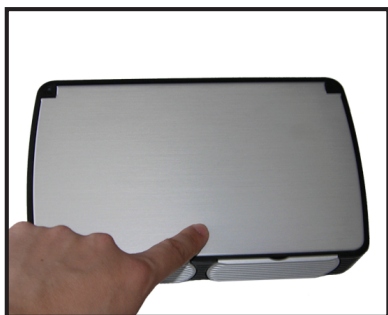

3. Вручную закрутите винты на жестком диске.

4. Переверните жесткий диск винтами вниз, установите его в бокс, после чего сдвиньте его влево.

5. Закройте бокс.

6. Подключите бокс с жёстким диском к компьютеру с помощью USB-кабеля.