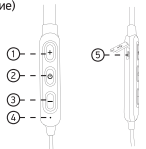

КОМПЛЕКТАЦИЯ

- Беспроводная гарнитура BT-04
- Кабель для зарядки (USB-microUSB)
- Набор сменных резиновых насадок x 2 пары
- Зажим для кабеля
- Руководство пользователя

СИСТЕМНЫЕ ТРЕБОВАНИЯ

- Поддержка Bluetooth
- Свободный USB-порт для зарядки устройства

ЭЛЕМЕНТЫ УПРАВЛЕНИЯ:

- 1 | Увеличение громкости (Длительное нажатие)
Следующий трек (Кратковременное нажатие)
- 2 | • Включение устройства/Активация Bluetooth (Длительное нажатие)
• Проигрывание/Пауза (Кратковременное нажатие)
• Отмена вызова (Длительное нажатие)
• Ответить на вызов/Закончить вызов (Кратковременное нажатие)
• Набор последнего номера (Двойное кратковременное нажатие)
- 3 | Уменьшение громкости (Длительное нажатие)
Предыдущий трек (Кратковременное нажатие)
- 4 | Светодиодный индикатор
- 5 | Разъем microUSB для зарядки