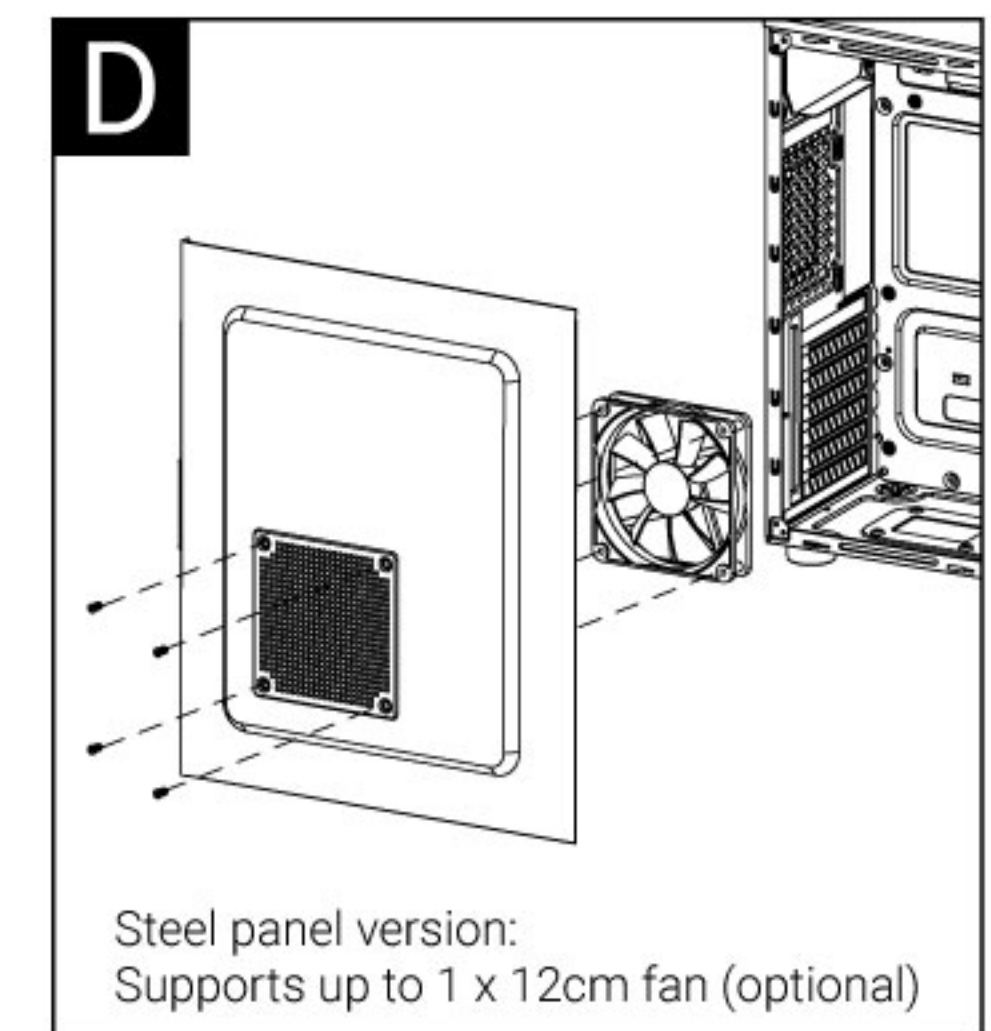

繁体中/简体中
安裝2.5" 硬碟 / 安裝2.5" 硬盘

日本語
2.5インチSSDを取り付けます

Қазақ тілі
2.5 «қатты дискіні» орнатыңыз

Türkçe
Yükleme 2.5 "SSD

(7a) Install Front Fan

(7b) Install Rear Fan

(7c) Install Side Fans

English
Install Fan