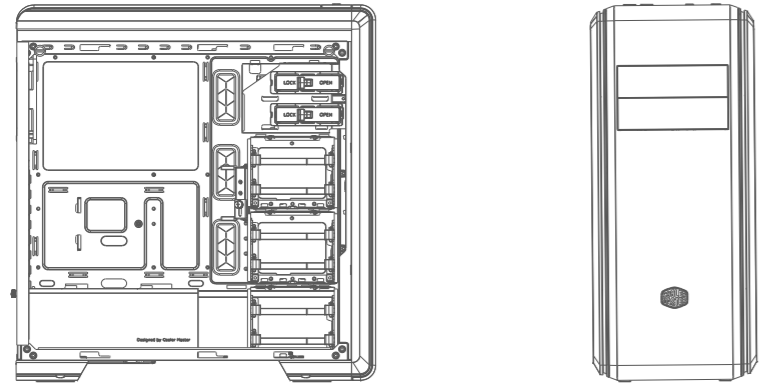

Make It Yours.

Masterbox CM694

A	B	C	D	E	F
x 3	x 15	x 12	x 8	x 8	x 6
G	H	I	J	K	L
x 4	x 12	x 1	x 10	x 1	x 1

EN	Package Content	ES	Contenido Paquete	KR	구성품
AR	حزمة المحتوى	FA	محتویات	PL	Zawartość opakowania
BG	Съдържание на пакета	FR	Contenu de l'emballage	PT	Conteúdo da embalagem
CHS	零件包	HU	A csomag tartalma	RU	Комплектация
CHT	零件包	ID	Isi Paket	SR	Saržaj pakovanja
CS	Obsah balení	IT	Contenuto della scatola	TR	Paket içeriği
DE	Verpackungsinhalt	JP	パッケージ内容物	NL	Verpakingsinhoud
EL	Περιεχόμενα Συσκευασίας				

1

1

TG Side Panel Version

2

Steel Side Panel Version

2

1

(Only TG Version)