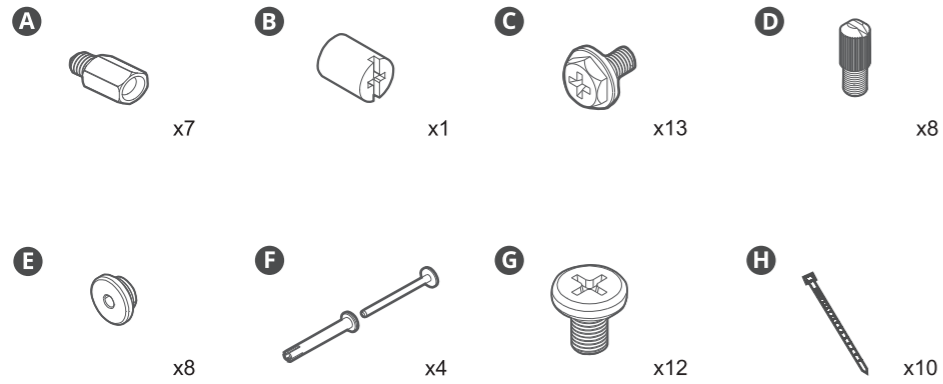

Make It Yours.

MASTERBOX MB511

512001531-GP V3.0 2019-01

EN Package Content

AR حزمة المحتوى

BG Съдържание на пакета

CHS 零件包

CHT 零件包