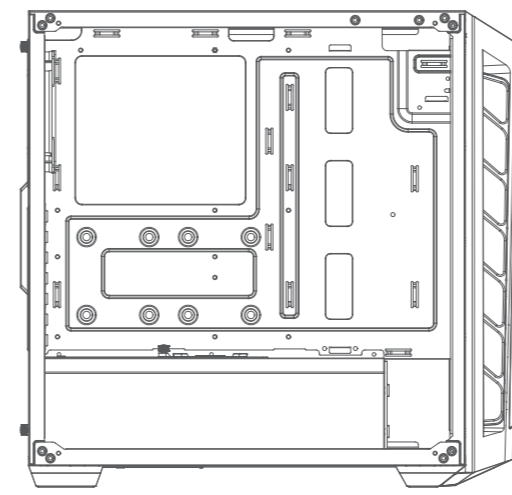

Make It Yours.

MASTERBOX MB511

512001531-GP V3.0 2019-01

EN Package Content

AR حزمة المحتوى

BG Съдържание на пакета

CHS 零件包

CHT 零件包