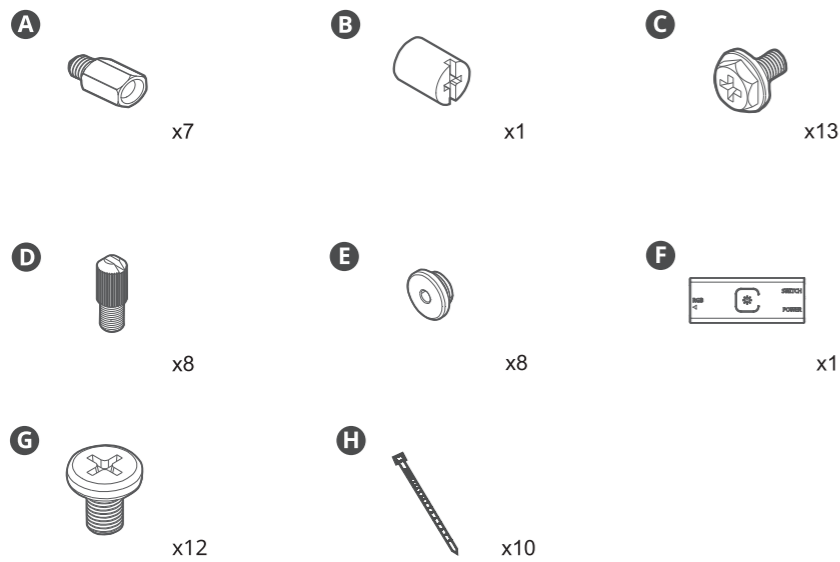

Make It Yours.

MASTERBOX MB511 RGB

512001901-GP V2.0 2019-01

EN Package Content

AR حزمة المحتوى

BG Съдържание на пакета

CHS 零件包

CHT 零件包