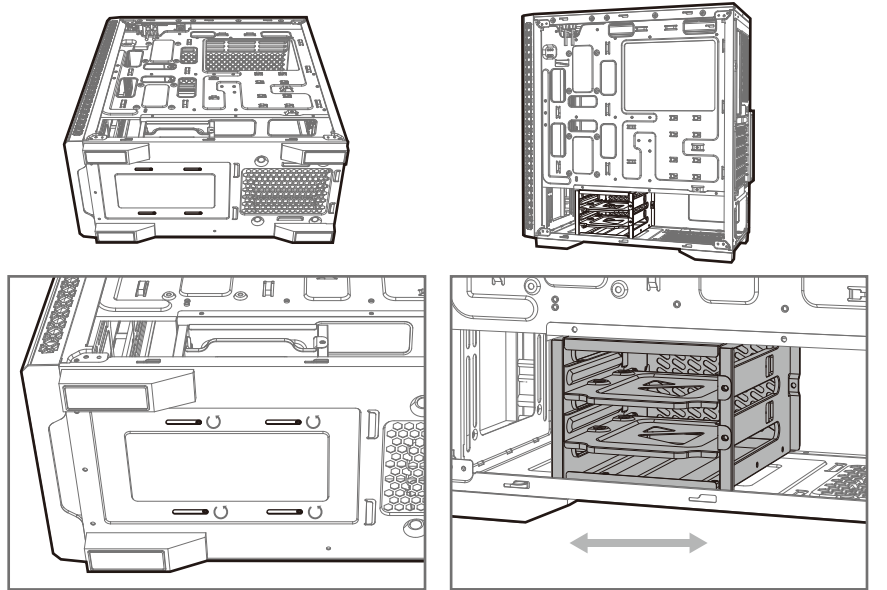

MATREXX 50

www.deepcool.com

1.

2.

出品：北京市九州风神科技股份有限公司
地址：北京市海淀区地锦路9号院10号楼
中国制造

Beijing Deepcool Industries Co., Ltd.
www.deepcool.com
MADE IN CHINA

3.

A.120/140mm×2
B.120/140mm×3
C.120mm×1

A.120/140/240/280mm
B.120/140/240/280/360mm
C.120mm

4.

5.

- EN** For further information, please consult www.deepcool.com
- DE** Für weitere Informationen, besuchen Sie bitte unsere Webseite: www.deepcool.com
- IT** Per ulteriori informazioni, si prega di consultare: www.deepcool.com
- FR** Pour plus d'informations, s'il vous plaît consulter le site: www.deepcool.com
- ES** Para más información, por favor consulte nuestra página web: www.deepcool.com
- PT** Para mais informações, por favor consulte: www.deepcool.com
- PL** W celu uzyskania dalszych informacji, proszę kliknąć: www.deepcool.com
- CS** Pro další informace se prosím obraťte: www.deepcool.com
- RU** Для дополнительной информации, пожалуйста, посетите www.deepcool.com
- KK** Қосымша ақпарат үшін www.deepcool.com жүгініңіз
- TR** Daha fazla bilgi için, lütfen: www.deepcool.com
- JP** 製品に関する最新の情報を右記サイトで公開しております www.deepcool.com
- KR** 보다 자세한 내용은 아래의 홈페이지를 참조하세요 www.deepcool.com
- CH** 如欲取得更多資料, 請瀏覽網站 www.deepcool.com
- CH** 如需要更多信息, 請瀏覽網站 www.deepcool.com