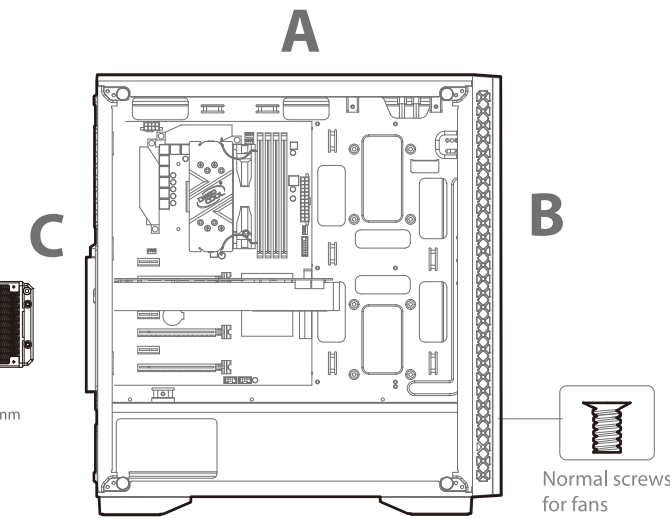

MATREXX 50

www.deepcool.com

1.

2.

出品：北京市九州风神科技股份有限公司
地址：北京市海淀区地锦路9号院10号楼
中国制造

Beijing Deepcool Industries Co., Ltd.
www.deepcool.com
MADE IN CHINA

3.

A.120/140mm×2
B.120/140mm×3
C.120mm×1

A.120/140/240/280mm
B.120/140/240/280/360mm
C.120mm

4.

5.

- EN** For further information, please consult www.deepcool.com
- DE** Für weitere Informationen, besuchen Sie bitte unsere Webseite: www.deepcool.com
- IT** Per ulteriori informazioni, si prega di consultare: www.deepcool.com
- FR** Pour plus d'informations, s'il vous plaît consulter le site: www.deepcool.com
- ES** Para más información, por favor consulte nuestra página web: www.deepcool.com
- PT** Para mais informações, por favor consulte: www.deepcool.com
- PL** W celu uzyskania dalszych informacji, proszę kliknąć: www.deepcool.com
- CS** Pro další informace se prosím obraťte: www.deepcool.com
- RU** Для дополнительной информации, пожалуйста, посетите www.deepcool.com
- KK** Қосымша ақпарат үшін www.deepcool.com жүгініңіз
- TR** Daha fazla bilgi için, lütfen: www.deepcool.com
- JP** 製品に関する最新の情報を右記サイトで公開しております www.deepcool.com
- KR** 보다 자세한 내용은 아래의 홈페이지를 참조하세요 www.deepcool.com
- CH** 如欲取得更多資料, 請瀏覽網站 www.deepcool.com
- CH** 如需要更多信息, 請瀏覽網站 www.deepcool.com