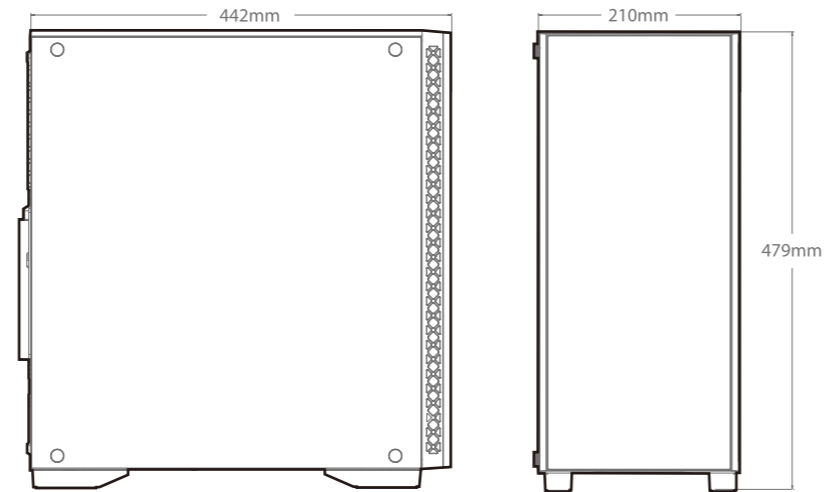

MATREXX 50

www.deepcool.com

1.

2.

出品：北京市九州风神科技股份有限公司
地址：北京市海淀区地锦路9号院10号楼
中国制造

Beijing Deepcool Industries Co., Ltd.
www.deepcool.com
MADE IN CHINA

3.

A.120/140mm×2
B.120/140mm×3
C.120mm×1

A.120/140/240/280mm
B.120/140/240/280/360mm
C.120mm

4.

5.

- EN** For further information, please consult www.deepcool.com
- DE** Für weitere Informationen, besuchen Sie bitte unsere Webseite: www.deepcool.com
- IT** Per ulteriori informazioni, si prega di consultare: www.deepcool.com
- FR** Pour plus d'informations, s'il vous plaît consulter le site: www.deepcool.com
- ES** Para más información, por favor consulte nuestra página web: www.deepcool.com
- PT** Para mais informações, por favor consulte: www.deepcool.com
- PL** W celu uzyskania dalszych informacji, proszę kliknąć: www.deepcool.com
- CS** Pro další informace se prosím obraťte: www.deepcool.com
- RU** Для дополнительной информации, пожалуйста, посетите www.deepcool.com
- KK** Қосымша ақпарат үшін www.deepcool.com жүгініңіз
- TR** Daha fazla bilgi için, lütfen: www.deepcool.com
- JP** 製品に関する最新の情報を右記サイトで公開しております www.deepcool.com
- KR** 보다 자세한 내용은 아래의 홈페이지를 참조하세요 www.deepcool.com
- CH** 如欲取得更多資料, 請瀏覽網站 www.deepcool.com
- CH** 如需要更多信息, 請瀏覽網站 www.deepcool.com