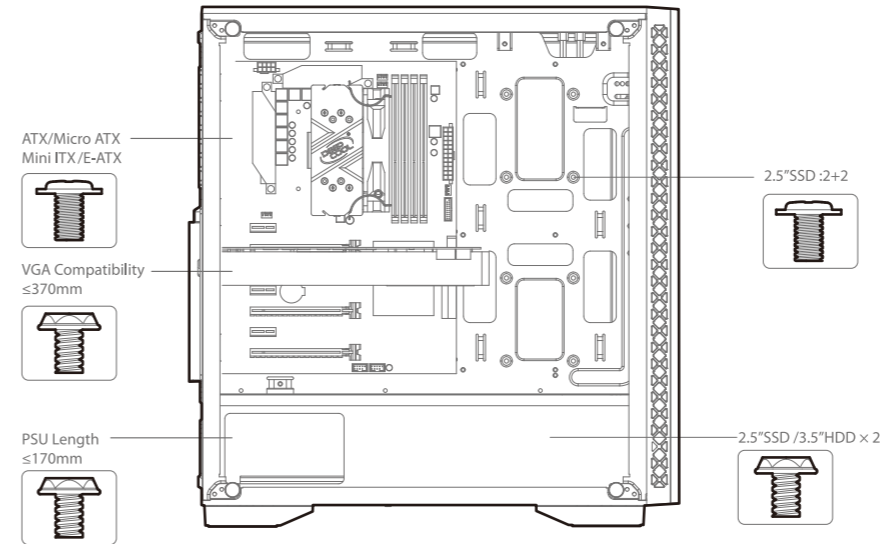

MATREXX 50

www.deepcool.com

1.

2.

出品：北京市九州风神科技股份有限公司
地址：北京市海淀区地锦路9号院10号楼
中国制造

Beijing Deepcool Industries Co., Ltd.
www.deepcool.com
MADE IN CHINA

3.

A.120/140mm×2
B.120/140mm×3
C.120mm×1

A.120/140/240/280mm
B.120/140/240/280/360mm
C.120mm

4.

5.

- EN** For further information, please consult www.deepcool.com
- DE** Für weitere Informationen, besuchen Sie bitte unsere Webseite: www.deepcool.com
- IT** Per ulteriori informazioni, si prega di consultare: www.deepcool.com
- FR** Pour plus d'informations, s'il vous plaît consulter le site: www.deepcool.com
- ES** Para más información, por favor consulte nuestra página web: www.deepcool.com
- PT** Para mais informações, por favor consulte: www.deepcool.com
- PL** W celu uzyskania dalszych informacji, proszę kliknąć: www.deepcool.com
- CS** Pro další informace se prosím obraťte: www.deepcool.com
- RU** Для дополнительной информации, пожалуйста, посетите www.deepcool.com
- KK** Қосымша ақпарат үшін www.deepcool.com жүгініңіз
- TR** Daha fazla bilgi için, lütfen: www.deepcool.com
- JP** 製品に関する最新の情報を右記サイトで公開しております www.deepcool.com
- KR** 보다 자세한 내용은 아래의 홈페이지를 참조하세요 www.deepcool.com
- CH** 如欲取得更多資料, 請瀏覽網站 www.deepcool.com
- CH** 如需要更多信息, 請瀏覽網站 www.deepcool.com