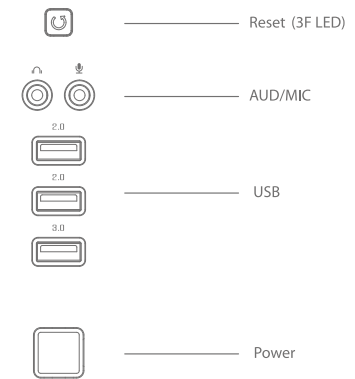

MATREXX 50

www.deepcool.com

1.

2.

出品：北京市九州风神科技股份有限公司
地址：北京市海淀区地锦路9号院10号楼
中国制造

Beijing Deepcool Industries Co., Ltd.
www.deepcool.com
MADE IN CHINA

3.

A.120/140mm×2
B.120/140mm×3
C.120mm×1

A.120/140/240/280mm
B.120/140/240/280/360mm
C.120mm

4.

5.

- EN** For further information, please consult www.deepcool.com
- DE** Für weitere Informationen, besuchen Sie bitte unsere Webseite: www.deepcool.com
- IT** Per ulteriori informazioni, si prega di consultare: www.deepcool.com
- FR** Pour plus d'informations, s'il vous plaît consulter le site: www.deepcool.com
- ES** Para más información, por favor consulte nuestra página web: www.deepcool.com
- PT** Para mais informações, por favor consulte: www.deepcool.com
- PL** W celu uzyskania dalszych informacji, proszę kliknąć: www.deepcool.com
- CS** Pro další informace se prosím obraťte: www.deepcool.com
- RU** Для дополнительной информации, пожалуйста, посетите www.deepcool.com
- KK** Қосымша ақпарат үшін www.deepcool.com жүгініңіз
- TR** Daha fazla bilgi için, lütfen: www.deepcool.com
- JP** 製品に関する最新の情報を右記サイトで公開しております www.deepcool.com
- KR** 보다 자세한 내용은 아래의 홈페이지를 참조하세요 www.deepcool.com
- CH** 如欲取得更多資料, 請瀏覽網站 www.deepcool.com
- CH** 如需要更多信息, 請瀏覽網站 www.deepcool.com