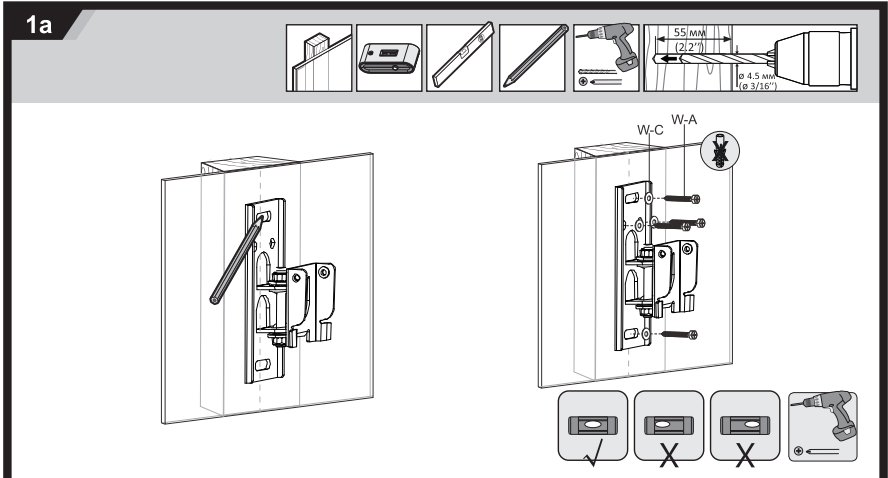

Меры предосторожности

- Не превышайте значения максимальной нагрузки на устройство во избежание получения травм и порчи самого устройства.
- Опоры должны быть установлены так, как это показано в монтажных инструкциях. Неправильная установка может привести к серьезным травмам и порче устройства.
- Продукт предназначен для установки на деревянные каркасные стены, твердые цементные или кирпичные стены.
- Перед установкой убедитесь, что несущая поверхность стен выдержит вес всего установленного оборудования и комплектующих.
- Используйте только идущие в комплекте установочные шурупы.
- При установке не перетягивайте шурупы.
- В комплект поставки входят мелкие детали, которые представляют опасность удушья при проглатывании. Храните такие детали в недоступном для детей месте.
- Данный продукт предназначен только для эксплуатации в помещениях. Использование данного продукта вне помещений может привести к поломке устройства и получению травм.
- Перед установкой убедитесь, что Вы получили все детали в соответствии со списком комплектующих. Если не хватает каких-либо деталей или они повреждены свяжитесь с авторизованным продавцом.
- Необходимо регулярно проверять (как минимум, раз в три месяца), чтобы кронштейн был зафиксирован, и его использование было безопасным.

2

3

3

Технические характеристики

- Модель: D4TB550219.
- Максимальная нагрузка: 20 кг.
- Стандарт размеров крепления (VESA): 75x75, 100x100, 200x100, 200x200, 300x300, 400x400.
- Минимальная диагональ экрана: 13”.
- Максимальная диагональ экрана: 55”.