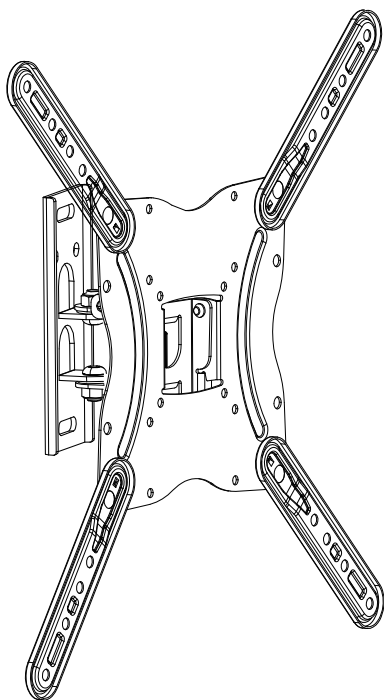

DEXP

РУКОВОДСТВО ПОЛЬЗОВАТЕЛЯ

Кронштейн для ТВ DEXP D4ТВ550219

Уважаемый покупатель!

Благодарим Вас за выбор продукции, выпускаемой под торговой маркой «DEXP». Мы рады предложить Вам изделия, разработанные и изготовленные в соответствии с высокими требованиями к качеству, функциональности и дизайну. Перед началом эксплуатации прибора внимательно прочитайте данное руководство, в котором содержится важная информация, касающаяся Вашей безопасности, а также рекомендации по правильному использованию прибора и уходу за ним. Позаботьтесь о сохранности настоящего Руководства, используйте его в качестве справочного материала при дальнейшем использовании прибора.

2

3

3

Технические характеристики

- Модель: D4TB550219.
- Максимальная нагрузка: 20 кг.
- Стандарт размеров крепления (VESA): 75x75, 100x100, 200x100, 200x200, 300x300, 400x400.
- Минимальная диагональ экрана: 13”.
- Максимальная диагональ экрана: 55”.