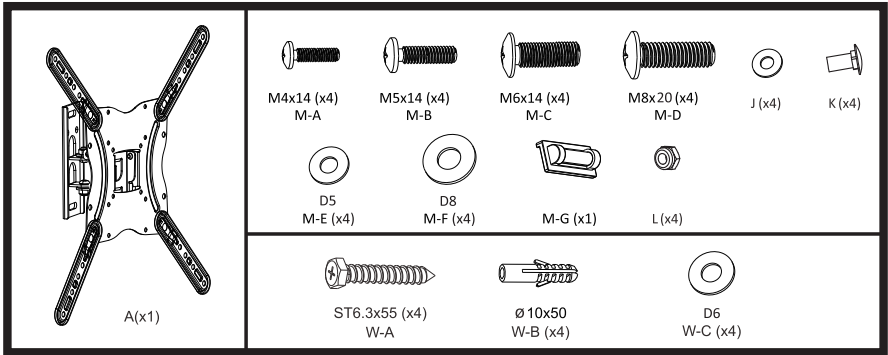

Меры предосторожности

- Не превышайте значения максимальной нагрузки на устройство во избежание получения травм и порчи самого устройства.
- Опоры должны быть установлены так, как это показано в монтажных инструкциях. Неправильная установка может привести к серьезным травмам и порче устройства.
- Продукт предназначен для установки на деревянные каркасные стены, твердые цементные или кирпичные стены.
- Перед установкой убедитесь, что несущая поверхность стен выдержит вес всего установленного оборудования и комплектующих.
- Используйте только идущие в комплекте установочные шурупы.
- При установке не перетягивайте шурупы.
- В комплект поставки входят мелкие детали, которые представляют опасность удушья при проглатывании. Храните такие детали в недоступном для детей месте.
- Данный продукт предназначен только для эксплуатации в помещениях. Использование данного продукта вне помещений может привести к поломке устройства и получению травм.
- Перед установкой убедитесь, что Вы получили все детали в соответствии со списком комплектующих. Если не хватает каких-либо деталей или они повреждены свяжитесь с авторизованным продавцом.
- Необходимо регулярно проверять (как минимум, раз в три месяца), чтобы кронштейн был зафиксирован, и его использование было безопасным.

2

3

3

Технические характеристики

- Модель: D4TB550219.
- Максимальная нагрузка: 20 кг.
- Стандарт размеров крепления (VESA): 75x75, 100x100, 200x100, 200x200, 300x300, 400x400.
- Минимальная диагональ экрана: 13”.
- Максимальная диагональ экрана: 55”.