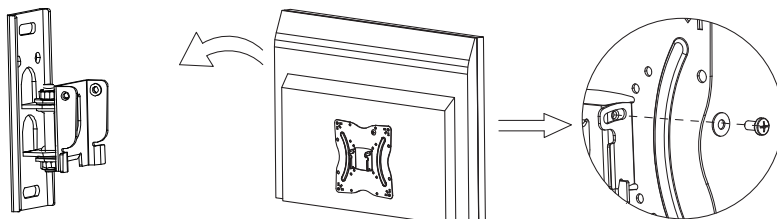

Меры предосторожности

- Не превышайте значения максимальной нагрузки на устройство во избежание получения травм и порчи самого устройства.
- Опоры должны быть установлены так, как это показано в монтажных инструкциях. Неправильная установка может привести к серьезным травмам и порче устройства.
- Продукт предназначен для установки на деревянные каркасные стены, твердые цементные или кирпичные стены.
- Перед установкой убедитесь, что несущая поверхность стен выдержит вес всего установленного оборудования и комплектующих.
- Используйте только идущие в комплекте установочные шурупы.
- При установке не перетягивайте шурупы.
- В комплект поставки входят мелкие детали, которые представляют опасность удушья при проглатывании. Храните такие детали в недоступном для детей месте.
- Данный продукт предназначен только для эксплуатации в помещениях. Использование данного продукта вне помещений может привести к поломке устройства и получению травм.
- Перед установкой убедитесь, что Вы получили все детали в соответствии со списком комплектующих. Если не хватает каких-либо деталей или они повреждены свяжитесь с авторизованным продавцом.
- Необходимо регулярно проверять (как минимум, раз в три месяца), чтобы кронштейн был зафиксирован, и его использование было безопасным.

2

3

3

Технические характеристики

- Модель: D4TB550219.
- Максимальная нагрузка: 20 кг.
- Стандарт размеров крепления (VESA): 75x75, 100x100, 200x100, 200x200, 300x300, 400x400.
- Минимальная диагональ экрана: 13”.
- Максимальная диагональ экрана: 55”.