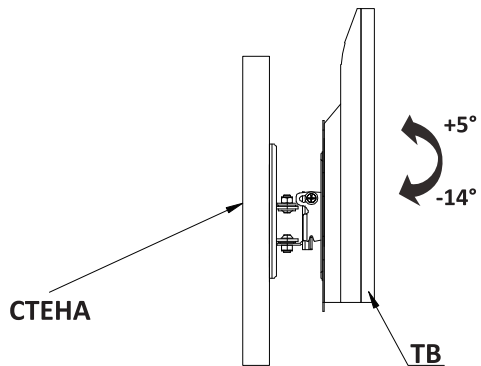

Меры предосторожности

- Не превышайте значения максимальной нагрузки на устройство во избежание получения травм и порчи самого устройства.
- Опоры должны быть установлены так, как это показано в монтажных инструкциях. Неправильная установка может привести к серьезным травмам и порче устройства.
- Продукт предназначен для установки на деревянные каркасные стены, твердые цементные или кирпичные стены.
- Перед установкой убедитесь, что несущая поверхность стен выдержит вес всего установленного оборудования и комплектующих.
- Используйте только идущие в комплекте установочные шурупы.
- При установке не перетягивайте шурупы.
- В комплект поставки входят мелкие детали, которые представляют опасность удушья при проглатывании. Храните такие детали в недоступном для детей месте.
- Данный продукт предназначен только для эксплуатации в помещениях. Использование данного продукта вне помещений может привести к поломке устройства и получению травм.
- Перед установкой убедитесь, что Вы получили все детали в соответствии со списком комплектующих. Если не хватает каких-либо деталей или они повреждены свяжитесь с авторизованным продавцом.
- Необходимо регулярно проверять (как минимум, раз в три месяца), чтобы кронштейн был зафиксирован, и его использование было безопасным.

2

3

3

Технические характеристики

- Модель: D4TB550219.
- Максимальная нагрузка: 20 кг.
- Стандарт размеров крепления (VESA): 75x75, 100x100, 200x100, 200x200, 300x300, 400x400.
- Минимальная диагональ экрана: 13”.
- Максимальная диагональ экрана: 55”.