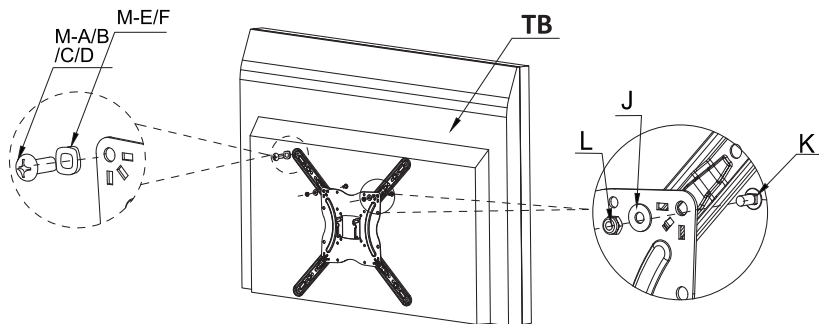

Меры предосторожности

- Не превышайте значения максимальной нагрузки на устройство во избежание получения травм и порчи самого устройства.
- Опоры должны быть установлены так, как это показано в монтажных инструкциях. Неправильная установка может привести к серьезным травмам и порче устройства.
- Продукт предназначен для установки на деревянные каркасные стены, твердые цементные или кирпичные стены.
- Перед установкой убедитесь, что несущая поверхность стен выдержит вес всего установленного оборудования и комплектующих.
- Используйте только идущие в комплекте установочные шурупы.
- При установке не перетягивайте шурупы.
- В комплект поставки входят мелкие детали, которые представляют опасность удушья при проглатывании. Храните такие детали в недоступном для детей месте.
- Данный продукт предназначен только для эксплуатации в помещениях. Использование данного продукта вне помещений может привести к поломке устройства и получению травм.
- Перед установкой убедитесь, что Вы получили все детали в соответствии со списком комплектующих. Если не хватает каких-либо деталей или они повреждены свяжитесь с авторизованным продавцом.
- Необходимо регулярно проверять (как минимум, раз в три месяца), чтобы кронштейн был зафиксирован, и его использование было безопасным.

2

3

3

Технические характеристики

- Модель: D4TB550219.
- Максимальная нагрузка: 20 кг.
- Стандарт размеров крепления (VESA): 75x75, 100x100, 200x100, 200x200, 300x300, 400x400.
- Минимальная диагональ экрана: 13”.
- Максимальная диагональ экрана: 55”.