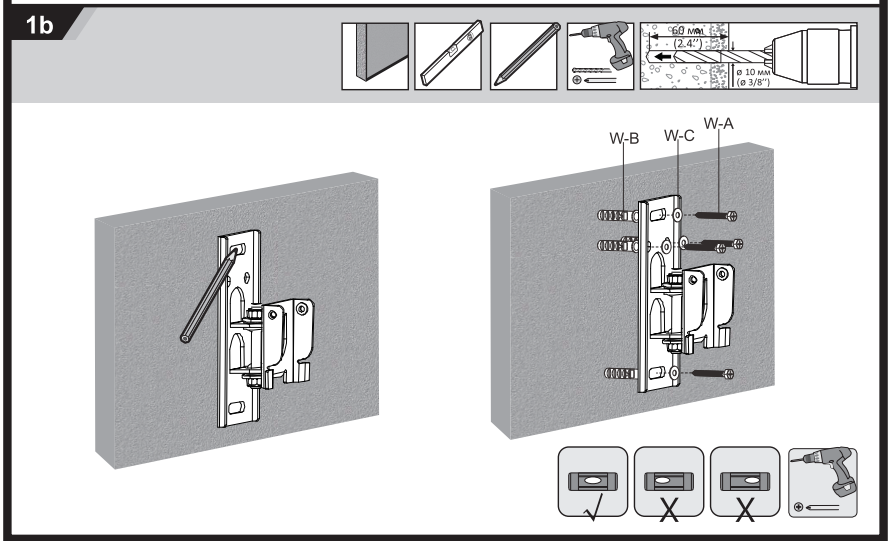

Меры предосторожности

- Не превышайте значения максимальной нагрузки на устройство во избежание получения травм и порчи самого устройства.
- Опоры должны быть установлены так, как это показано в монтажных инструкциях. Неправильная установка может привести к серьезным травмам и порче устройства.
- Продукт предназначен для установки на деревянные каркасные стены, твердые цементные или кирпичные стены.
- Перед установкой убедитесь, что несущая поверхность стен выдержит вес всего установленного оборудования и комплектующих.
- Используйте только идущие в комплекте установочные шурупы.
- При установке не перетягивайте шурупы.
- В комплект поставки входят мелкие детали, которые представляют опасность удушья при проглатывании. Храните такие детали в недоступном для детей месте.
- Данный продукт предназначен только для эксплуатации в помещениях. Использование данного продукта вне помещений может привести к поломке устройства и получению травм.
- Перед установкой убедитесь, что Вы получили все детали в соответствии со списком комплектующих. Если не хватает каких-либо деталей или они повреждены свяжитесь с авторизованным продавцом.
- Необходимо регулярно проверять (как минимум, раз в три месяца), чтобы кронштейн был зафиксирован, и его использование было безопасным.

2

3

3

Технические характеристики

- Модель: D4TB550219.
- Максимальная нагрузка: 20 кг.
- Стандарт размеров крепления (VESA): 75x75, 100x100, 200x100, 200x200, 300x300, 400x400.
- Минимальная диагональ экрана: 13”.
- Максимальная диагональ экрана: 55”.