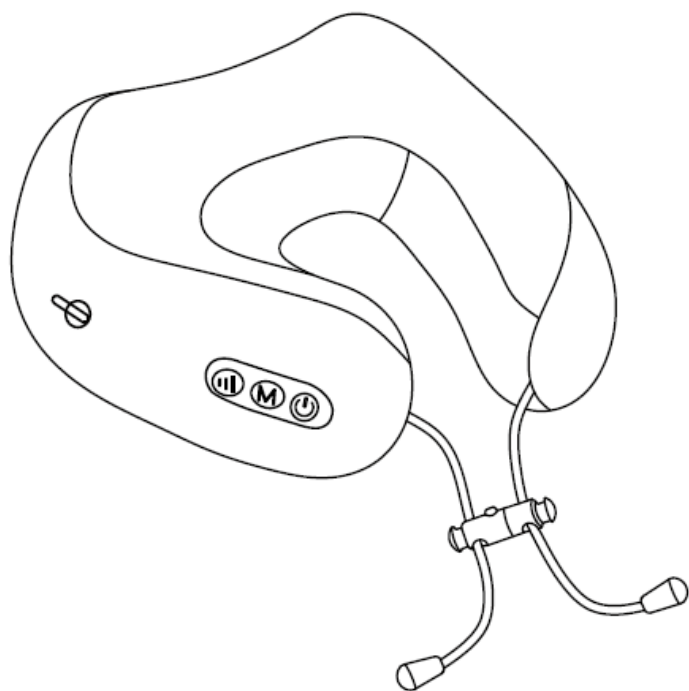

DEXP

РУКОВОДСТВО ПОЛЬЗОВАТЕЛЯ

Массажная подушка DEXP MP-10

Уважаемый покупатель!

Благодарим Вас за выбор продукции, выпускаемой под торговой маркой «DEXP». Мы рады предложить Вам изделия, разработанные и изготовленные в соответствии с высокими требованиями к качеству, функциональности и дизайну. Перед началом эксплуатации устройства внимательно прочитайте данное руководство, в котором содержится важная информация, касающаяся Вашей безопасности, а также рекомендации по правильному использованию устройства и уходу за ним. Позаботьтесь о сохранности настоящего Руководства, используйте его в качестве справочного материала при дальнейшем использовании устройства.

Внешний вид устройства

1. Шнур питания.
2. Кнопка настройки скорости (быстро/медленно).
3. Кнопка управления режимами.
4. Кнопка питания.
5. Встроенный аккумулятор.
6. Массажная головка и мотор.
7. Молния.
8. Застежка-ограничитель.
9. Шнур.