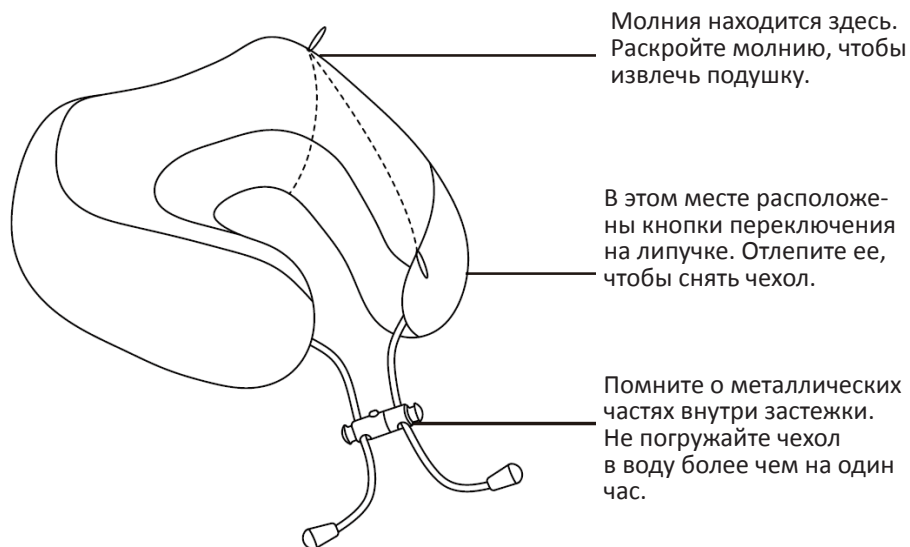

Очистка и хранение

- Если необходимо - снимите чехол с подушки для последующей стирки (только ручная стирка, не допускается машинная стирка).
- Храните устройство в соответствующей упаковке в сухом, защищенном от солнечных лучей и недоступном для детей и животных месте.
- Не допускайте использование устройства вблизи отопительных приборов, открытого огня, прямых солнечных лучей. Не храните устройство в условиях экстремальных температур, влажности, не подвергайте ударам.
- Хранение должно производиться в сухом помещении при температуре от 0 °С до 40 °С.
- Перед надеванием и использованием чехол необходимо полностью просушить.

Как снимать чехол с подушки для очистки