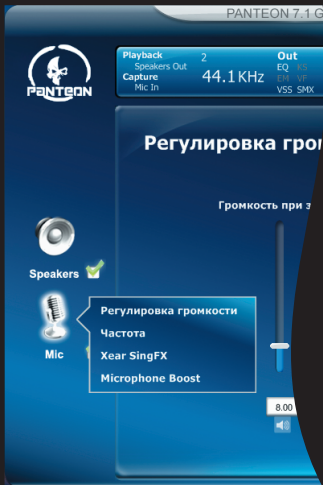

Доступ к настройкам осуществляется двойным кликом по соответствующему значку