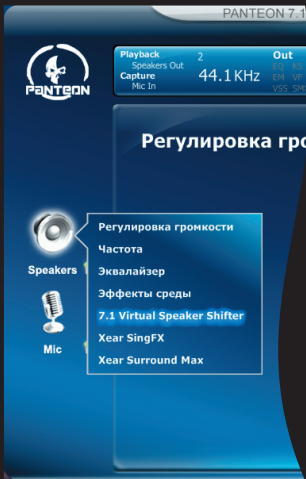

Доступ к настройкам осуществляется двойным кликом по соответствующему значку