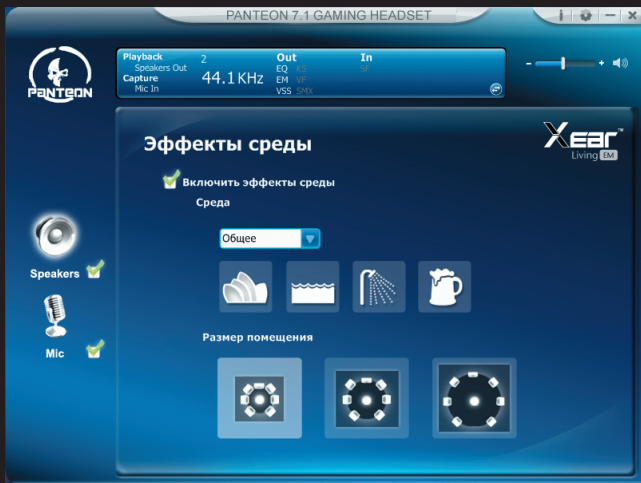

Полный список функций отображен в панели состояния в верхней части окна программы.

- 1 EQ – настройки эквалайзера
- 2 EM – Эффекты окружающей среды (Environment Effe)
- 3 VSS – Переключатель виртуальных динамиков (7.1 Virtual Speaker Shifter)
- 4 KS – Изменение тональности воспроизводимого звука (Key Shifting)
- 5 VF – Затухание вокала (Vocal Fading)
- 6 SMX – Многоканальное звучание 7.1 (Surround Max Hear)
- 7 SF – Настройка эффектов микрофона (Sing FX)
- 8 Сохранение настроек

1

EQ – НАСТРОЙКИ ЭКВАЛАЙЗЕРА

12 предустановленных режимов, а также возможность создавать и сохранять собственные настройки.

The screenshot shows the software interface for the Panteon 7.1 Gaming Headset. At the top, it displays "PANTEON 7.1 GAMING HEADSET" and a volume control slider. Below this, there are playback and capture settings for "Speakers Out" and "Mic In" at a sample rate of 44.1 kHz. The main section is titled "Эквалайзер" (Equalizer) and includes a checkbox to "Включить эквалайзер" (Enable equalizer). The EQ is visualized as a frequency response graph with 12 sliders, ranging from 30 Hz to 16 kHz. The y-axis represents gain in dB, from -20 dB to +20 dB. Below the graph, there are buttons for various music genres: Dance, Rap, Metal, Jazz, Manual, SoftRock, Rock, Live, Treble, Bass, Classic, Opera, and Default. A search box for presets is also visible.

2

EM – ЭФФЕКТЫ ОКРУЖАЮЩЕЙ СРЕДЫ (ENVIRONMENT EFFECT)

Настройка размера помещения и эмуляции различного окружения (более 20 различных вариантов)

3

VSS – ПЕРЕКЛЮЧАТЕЛЬ ВИРТУАЛЬНЫХ ДИНАМИКОВ (7.1 VIRTUAL SPEAKER SHIFTER)