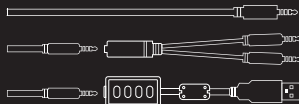

СПОСОБЫ ПОДКЛЮЧЕНИЯ И СОВМЕСТИМОСТЬ

Персональный компьютер