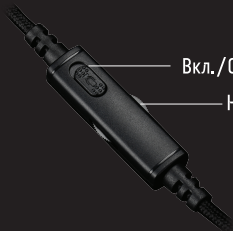

Пульт управления mini jack

Вкл./Откл. микрофон

Настройка громкости