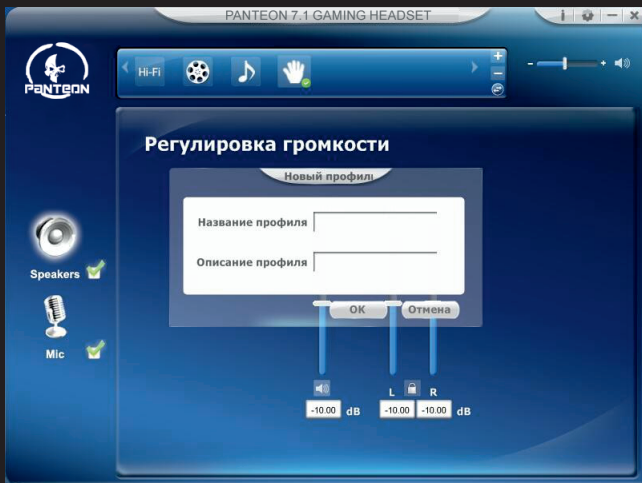

7

SF – НАСТРОЙКА ЭФФЕКТОВ МИКРОФОНА (SING FX)

Настройка акустического эхо, а также искажения голоса.

8

Для доступа к сохранению пользовательских настроек, а так же к предустановленным профилям необходимо нажать на значок 8 в панели состояния в верхней части окна программы. Для сохранения профиля настроек нажмите кнопку со знаком "+", а для удаления - со знаком "-".