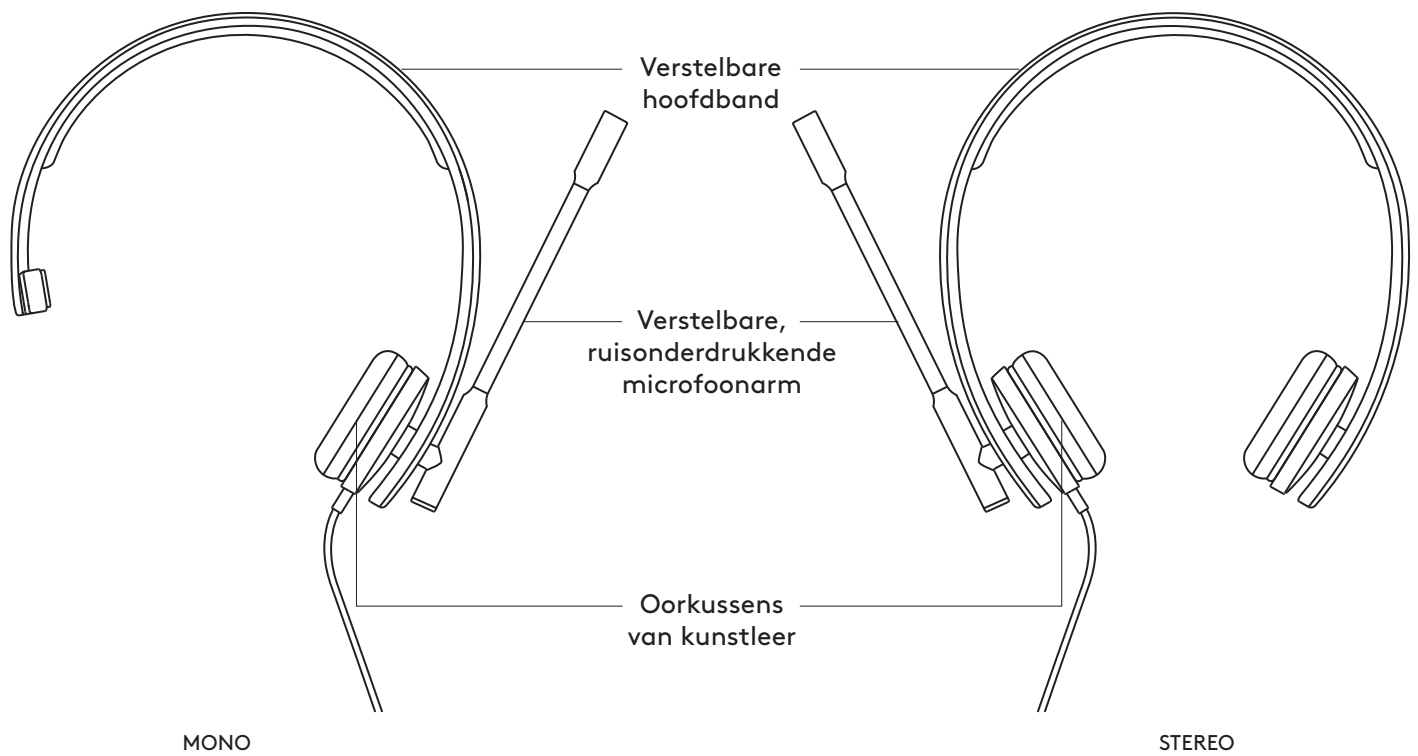

www.logitech.com/support/stereo-h570e

KEN UW PRODUCT

BEDIENING OP DE DRAAD

INHOUD VAN DE DOOS

MONO

- 1 Headset met bediening op de draad en USB-A-connector
- 2 Handleiding

STEREO

- 1 Headset met bediening op de draad en USB-A-connector
- 2 Handleiding