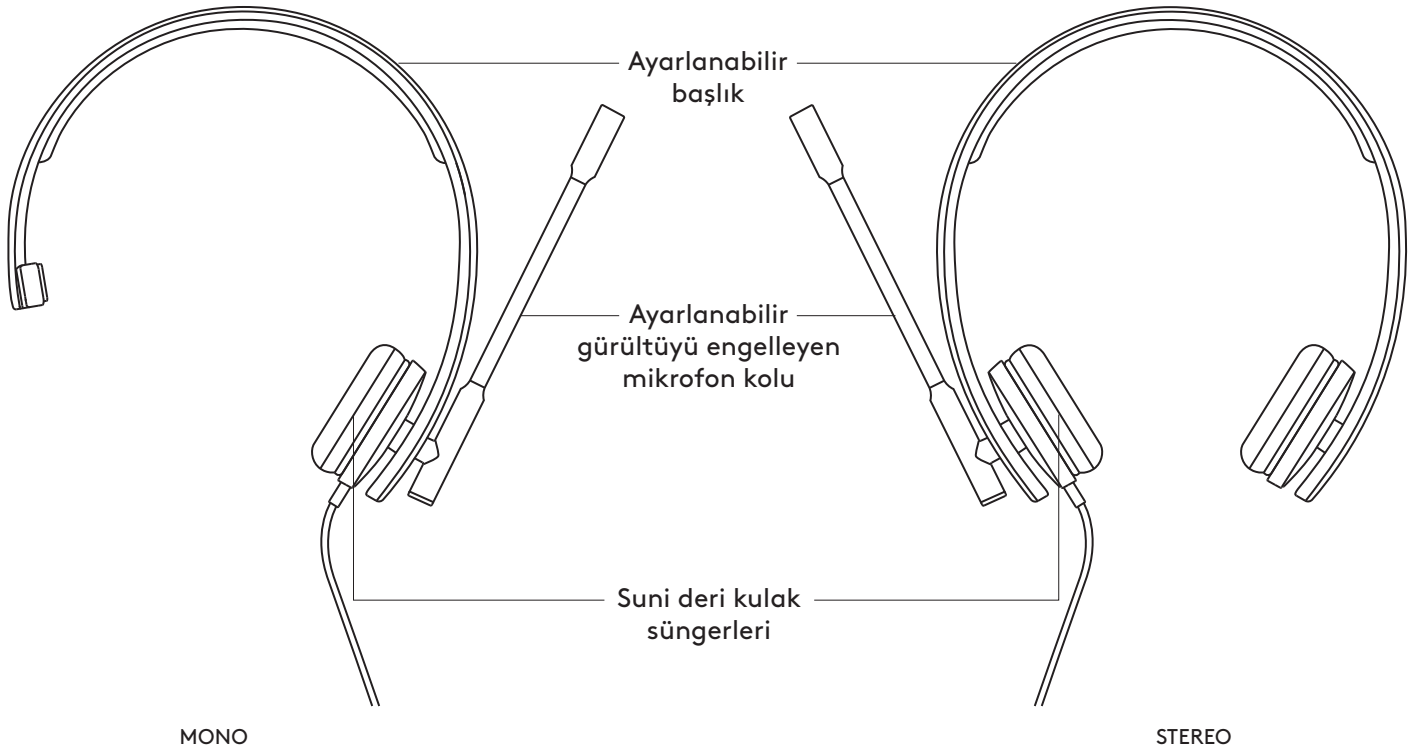

ÜRÜNÜNÜZÜ TANIYIN

KABLO ÜZERİ DENETLEYİCİ

KUTUNUN İÇİNDEKİLER

MONO

- 1 Kablo üzeri denetleyici ve USB-A konektörlü kulaklık
- 2 Kullanıcı belgeleri

STEREO

- 1 Kablo üzeri denetleyici ve USB-A konektörlü kulaklık
- 2 Kullanıcı belgeleri