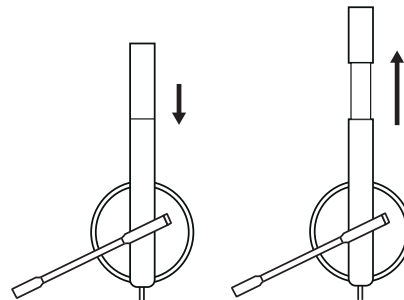

STÉRÉO

- 1 Casque avec contrôleur intégré et connecteur USB-A
- 2 Documentation utilisateur

BRANCHEMENT DU CASQUE

Branchez le connecteur USB-A dans le port USB-A de votre ordinateur.

AJUSTEMENT DU CASQUE

Réglez le casque en faisant glisser le bandeau ouvert ou fermé.

AJUSTEMENT DE LA TIGE DU MICRO

- 1 La tige du micro pivote sur 270 degrés. Portez-la à gauche ou à droite.
- 2 Réglez l'emplacement de la tige du microphone flexible pour mieux capter votre voix.

COMMANDES INTÉGRÉES ET TÉMOIN LUMINEUX DU CASQUE