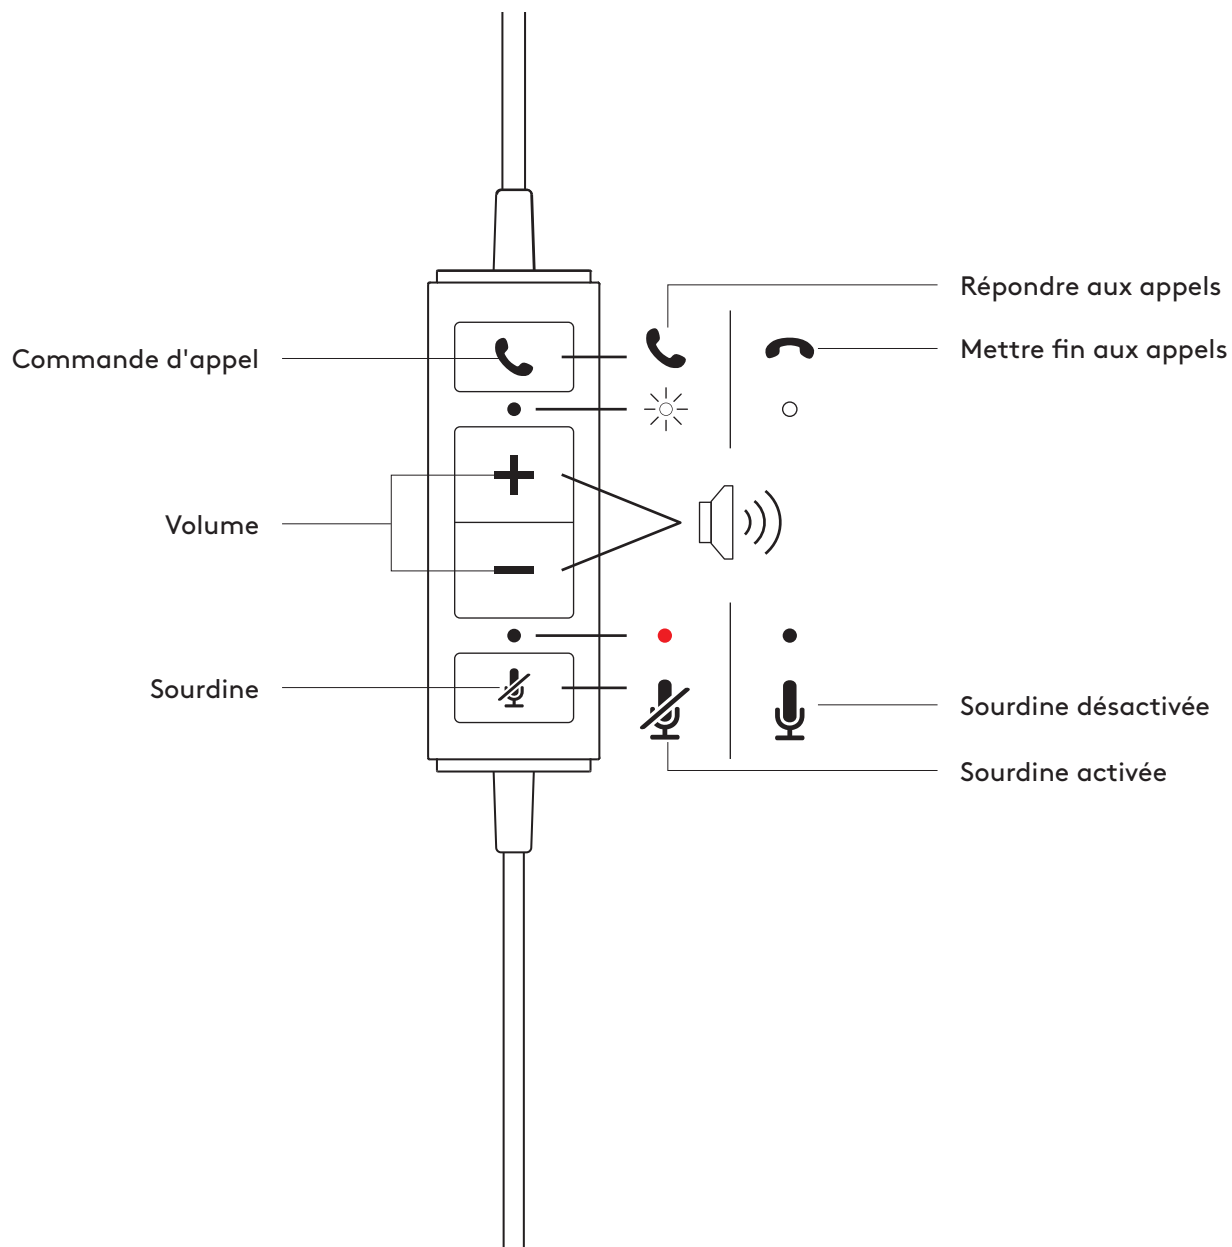

COMMANDES INTÉGRÉES ET TÉMOIN LUMINEUX DU CASQUE

Bouton	Utilisation	Témoin lumineux	Action	
☎	Commandes des appels	Appels entrants	Témoin BLANC clignotant	
		Appels en cours	Témoin BLANC en continu	
+	Volume	Aucun signal lumineux	Brève pression pour augmenter le volume	
-			Brève pression pour baisser le volume	
🎧	Sourdine	Sourdine activée	Brève pression pour mettre en sourdine/ activer le micro	
		Sourdine désactivée		Aucun signal lumineux