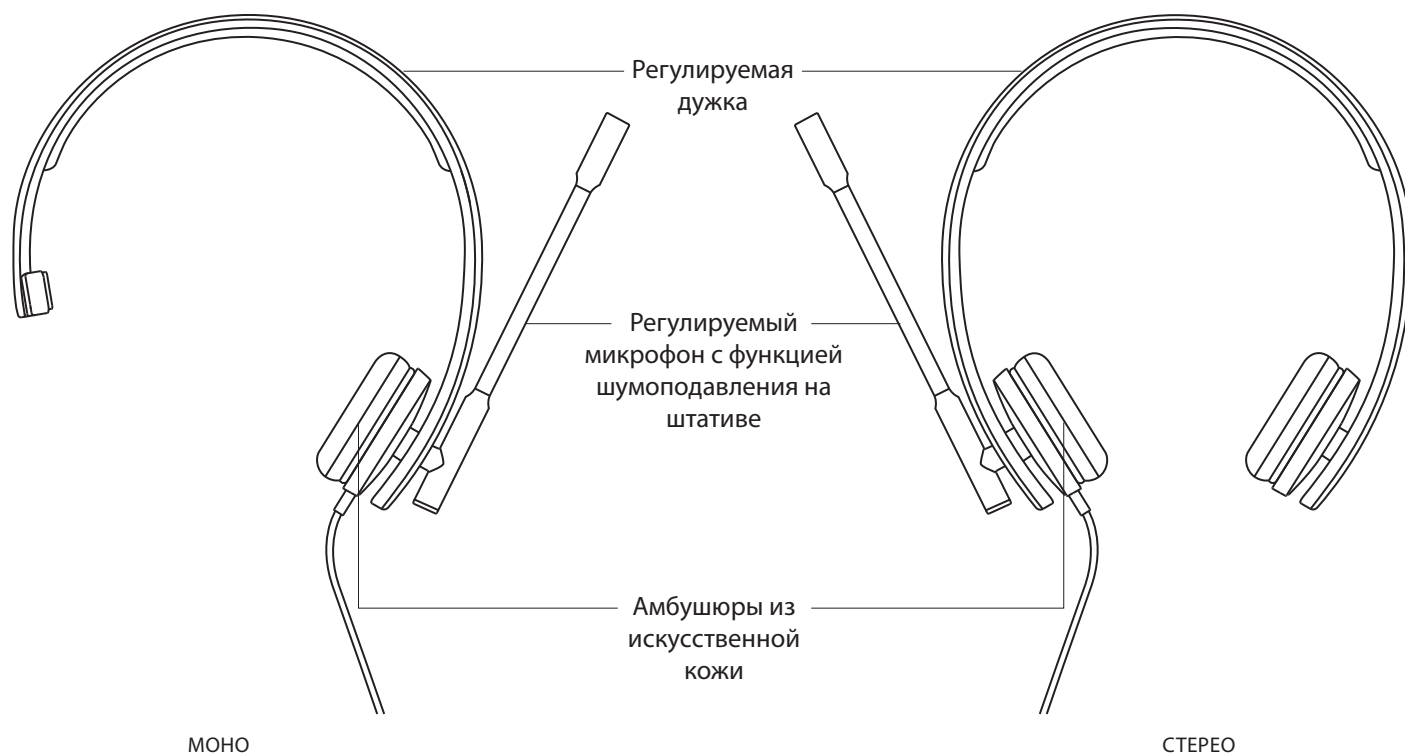

ЗНАКОМСТВО С ПРОДУКТОМ