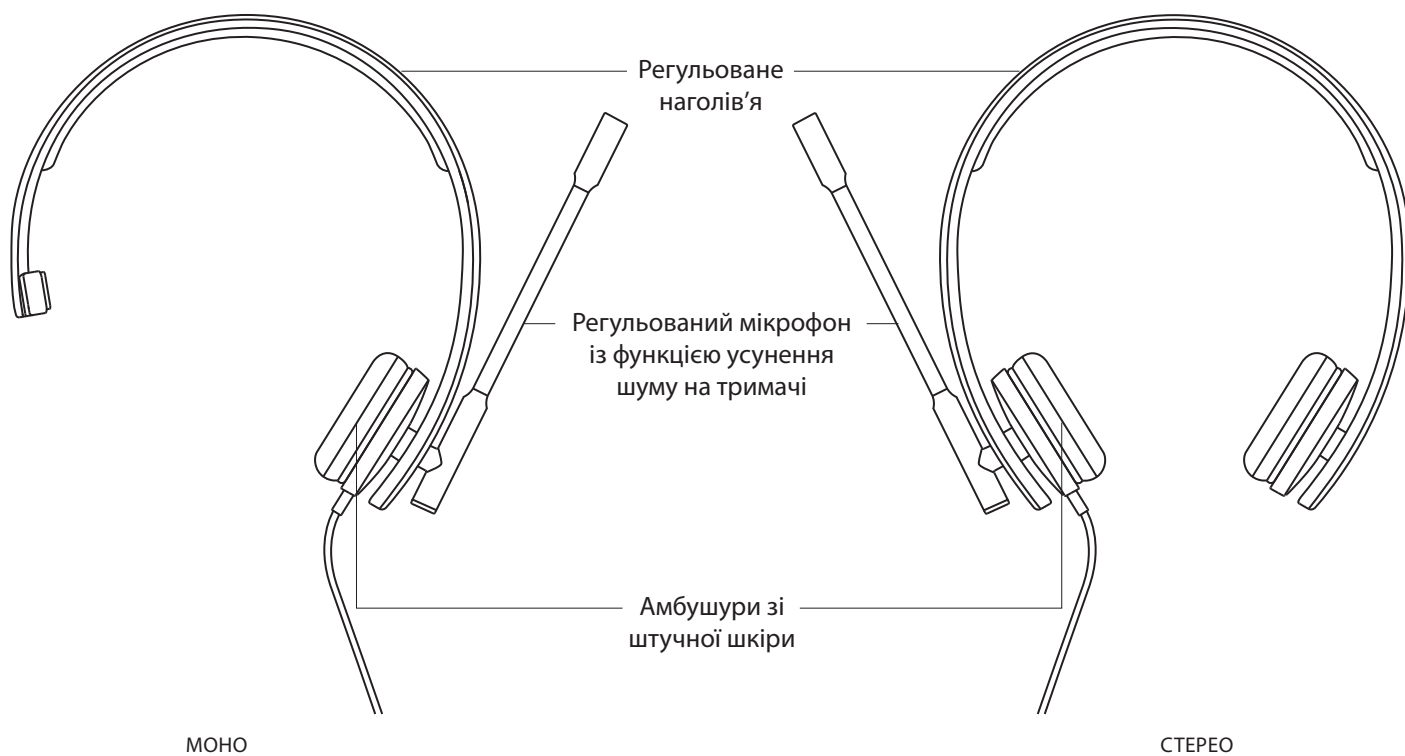

ОЗНАЙОМЛЕННЯ З ПРИСТРОЄМ