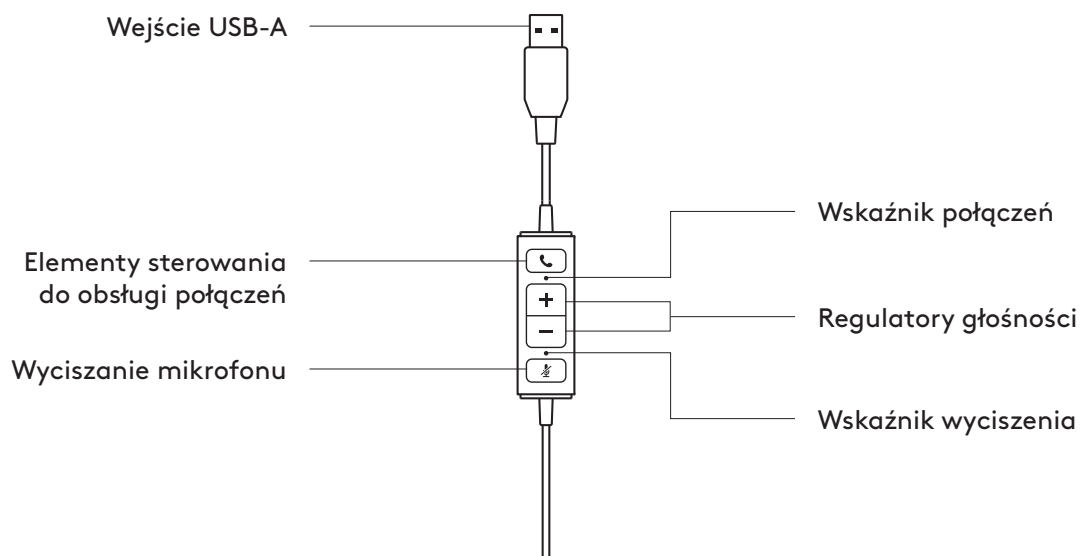

www.logitech.com/support/mono-h570e

www.logitech.com/support/stereo-h570e

OPIS URZĄDZENIA

ELEMENT STERUJĄCY UMIESZCZONY NA KABLU

ZAWARTOŚĆ ZESTAWU

MONO

- 1 Zestaw słuchawkowy ze sterowaniem na kablu i złączem USB-A
- 2 Dokumentacja produktu

STEREO

- 1 Zestaw słuchawkowy ze sterowaniem na kablu i złączem USB-A
- 2 Dokumentacja produktu

PODŁĄCZANIE ZESTAWU SŁUCHAWKOWEGO

Podłącz złącze USB-A do portu USB-A komputera.

DOPASOWYWANIE ZESTAWU SŁUCHAWKOWEGO