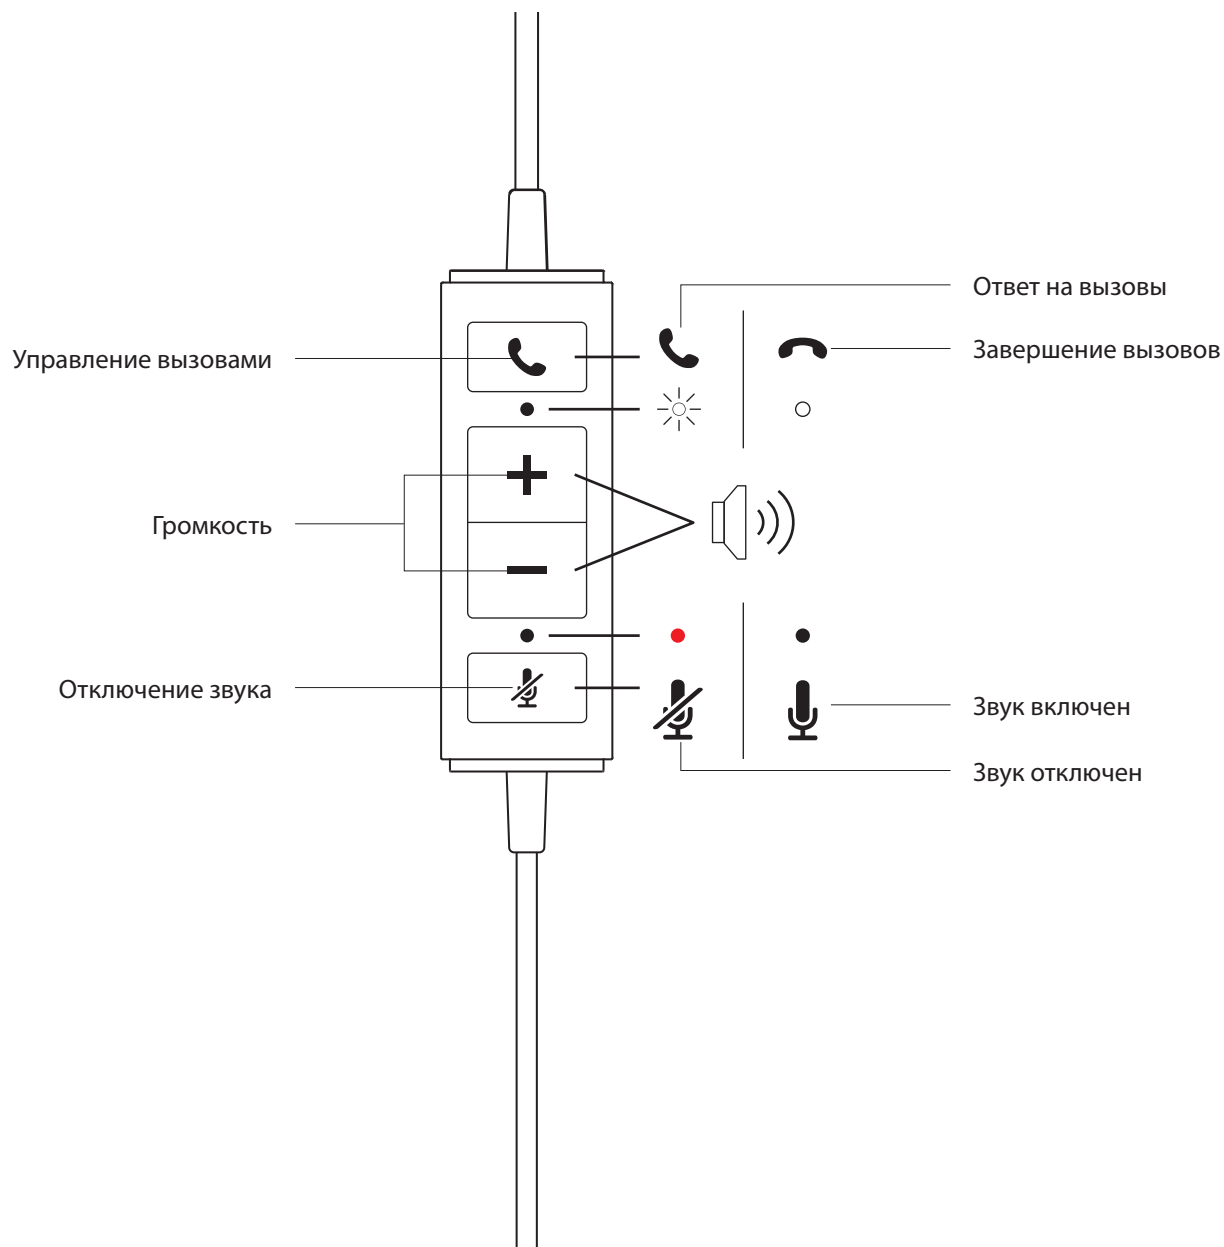

ВСТРОЕННЫЕ ЭЛЕМЕНТЫ УПРАВЛЕНИЯ И СВЕТОДИОДНЫЙ ИНДИКАТОР ГАРНИТУРЫ

Кнопка	Функция	Световой индикатор	Действие
☎	Управление вызовами	Входящие вызовы	Мигает БЕЛЫМ
		Текущие вызовы	Горит БЕЛЫМ (непрерывно)
+	Громкость	Не светится	Коротко нажать для увеличения громкости
-			Коротко нажать для уменьшения громкости
🔇	Отключение звука	Звук отключен	Коротко нажать для отключения / включения звука
		Звук включен