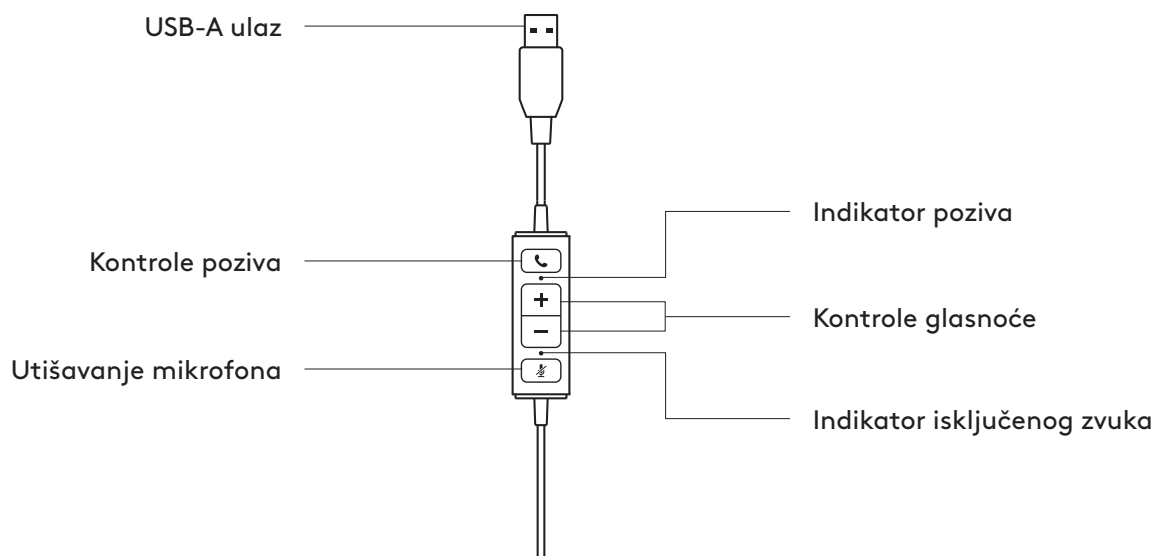

www.logitech.com/support/mono-h570e

www.logitech.com/support/stereo-h570e

UPOZNAJTE SVOJ UREĐAJ

KONTROLER U KABELU

SADRŽAJ KUTIJE

MONO

- 1 Slušalice s kontrolerom u kabelu i USB-A priključkom
- 2 Korisnička dokumentacija