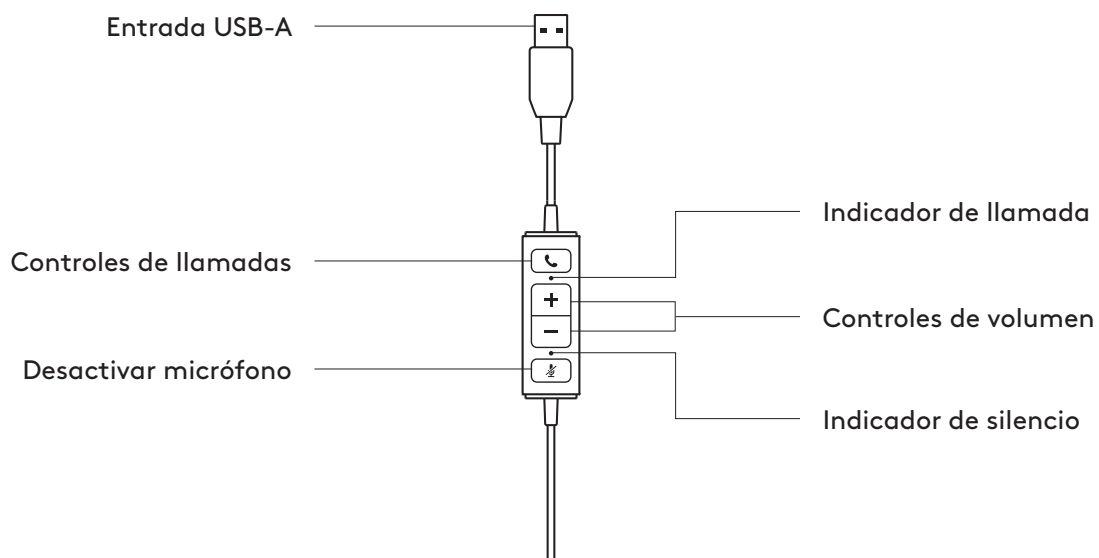

COMPONENTES DEL PRODUCTO

CONTROLADOR INTEGRADO EN EL CABLE

CONTENIDO DE LA CAJA

MONO

- 1 Auriculares con micrófono, controlador integrado en el cable y conector USB-A
- 2 Documentación del usuario

ESTÉREO

- 1 Auriculares con micrófono, controlador integrado en el cable y conector USB-A
- 2 Documentación del usuario

CONEXIÓN DE LOS AURICULARES

Conecte el conector USB-A al puerto USB-A del ordenador.

AJUSTE DE LOS AURICULARES

Para ajustar los auriculares, deslice para abrir o cerrar la diadema.

AJUSTAR LA VARILLA DEL MICRÓFONO

- 1 La varilla del micrófono gira 270 grados. Se puede colocar en el lado derecho o el izquierdo.
- 2 Ajuste la ubicación de la varilla de micrófono flexible para capturar mejor la voz.

CONTROLES INTEGRADOS EN EL CABLE DE LOS AURICULARES E INDICADOR LUMINOSO