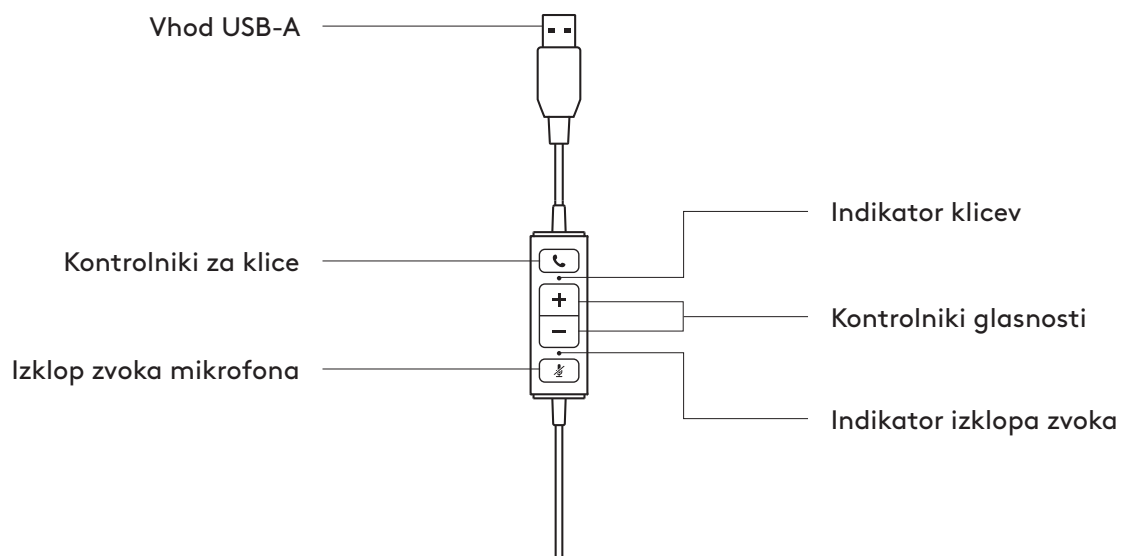

www.logitech.com/support/mono-h570e

www.logitech.com/support/stereo-h570e

SPOZNAJTE IZDELEK

KRMILNIK, VGRAJEN NA KABEL

VSEBINA PAKETA

MONO

- 1 Slušalke s krmilnikom, vgrajenim na kablju, in priključkom USB-A
- 2 Uporabniška dokumentacija