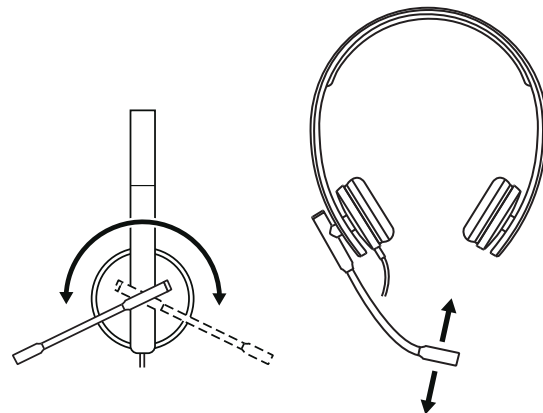

СТЕРЕО

- 1 Гарнитура со встроенным контроллером и разъемом USB-A
- 2 Документация пользователя

ПОДКЛЮЧЕНИЕ ГАРНИТУРЫ

Вставьте разъем USB-A в порт USB-A на компьютере.

ПОСАДКА ГАРНИТУРЫ

Отрегулируйте посадку гарнитуры, раздвигая оголовье до нужного уровня.

РЕГУЛИРОВКА ДЕРЖАТЕЛЯ МИКРОФОНА

- 1 Держатель микрофона поворачивается на 270 градусов. Его можно расположить как справа, так и слева.
- 2 Чтобы микрофон лучше улавливал звук, отрегулируйте положение гибкого штатива.