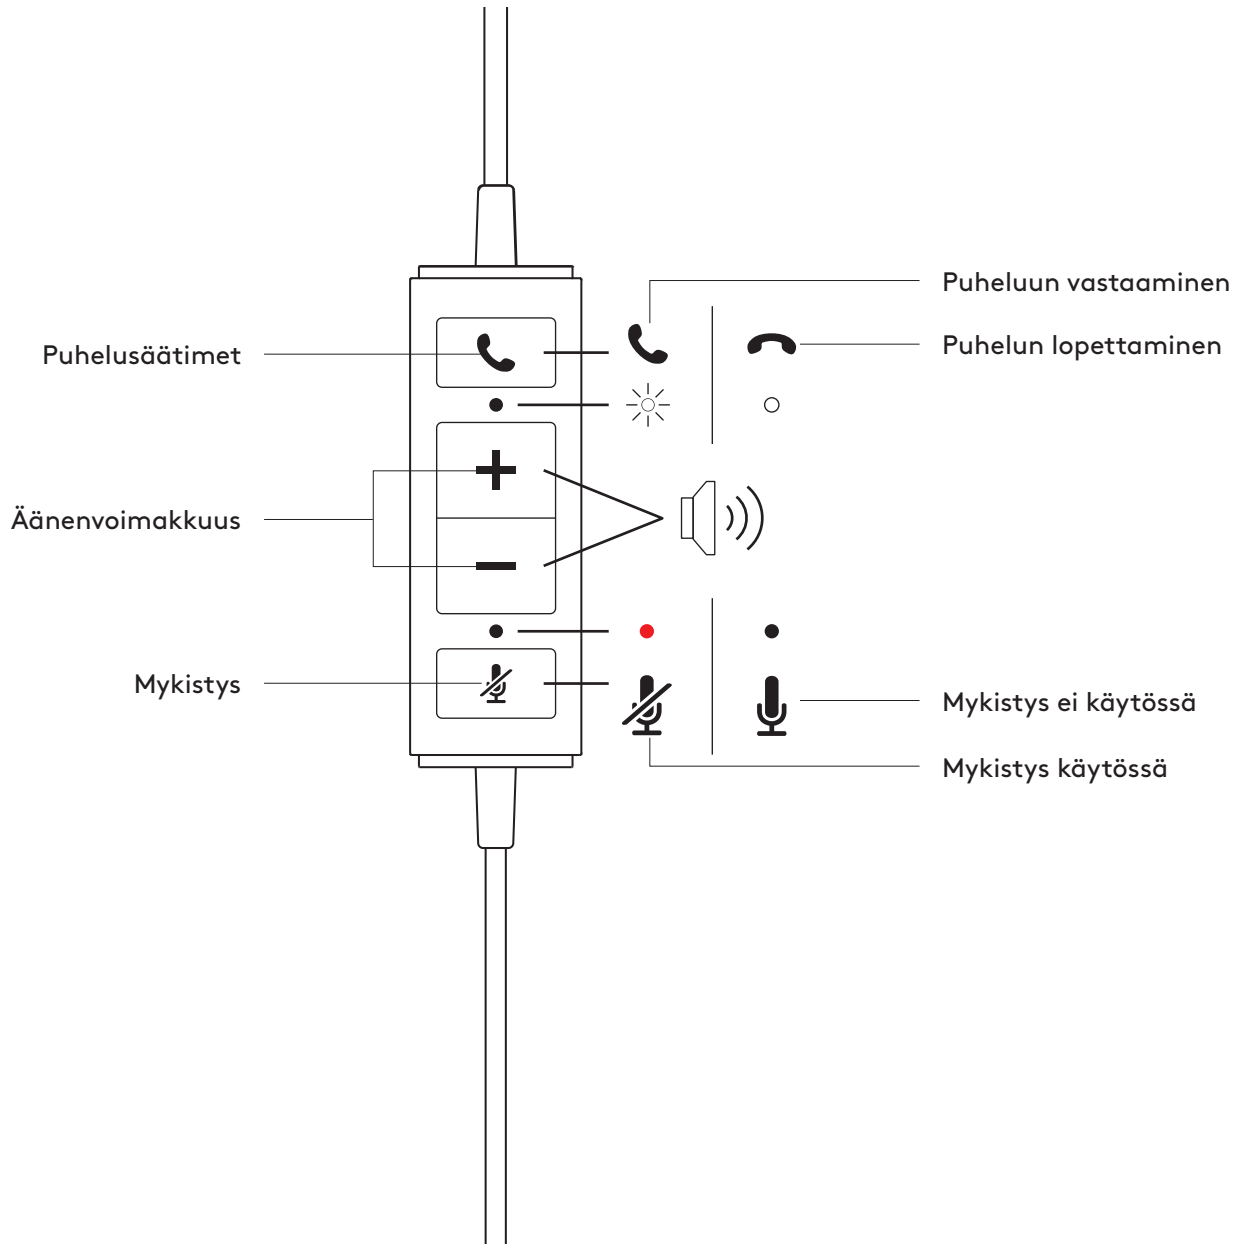

STEREO

- 1 Kuulokemikrofoni, jossa ohjauspainikkeet johdossa ja USB-A-liitin
- 2 Käyttäjän dokumentaatio

KUULOKEMIKROFONIN LIITTÄMINEN

Liitä USB-A-liitin tietokoneen USB-A-porttiin.

KUULOKEMIKROFONIN ISTUVUUS

Säädä kuulokemikrofonia liu'uttamalla pantaosaa ylös tai alas.

MIKROFONIPUOMIN SÄÄTÄMINEN

- 1 Mikrofonipuomi kääntyy 270 astetta. Voit käyttää sitä vasemmalla tai oikealla puolella.
- 2 Säädä joustavan puomin asentoa, jotta äänesi kuuluu paremmin.

KUULOKEMIKROFONIN JOHDOSSA OLEVAT OHJAUSPAINIKKEET JA MERKKIVALO

| Painike | Käyttö | Merkkivalo | Toiminta | |
|---------|-----------------------|--------------------------|---|---|
| ☎ | Puhelusäätimet | Saapuvat puhelut | Viilkuva VALKOINEN | Vastaa puheluun painamalla lyhyesti |
| | | Käynnissä olevat puhelut | Tasaisesti palava VALKOINEN | Lopeta puhelu painamalla lyhyesti |
| + | Äänvoimakkuus | Ei valoa | Nosta äänvoimakkuutta painamalla lyhyesti | |
| - | | | Laske äänvoimakkuutta painamalla lyhyesti | |
| 🎤 | Mykistys | Mykistys käytössä | Tasaisesti palava PUNAINEN | Mykistä tai poista mykistys painamalla lyhyesti |
| | | Mykistys ei käytössä | Ei valoa | |