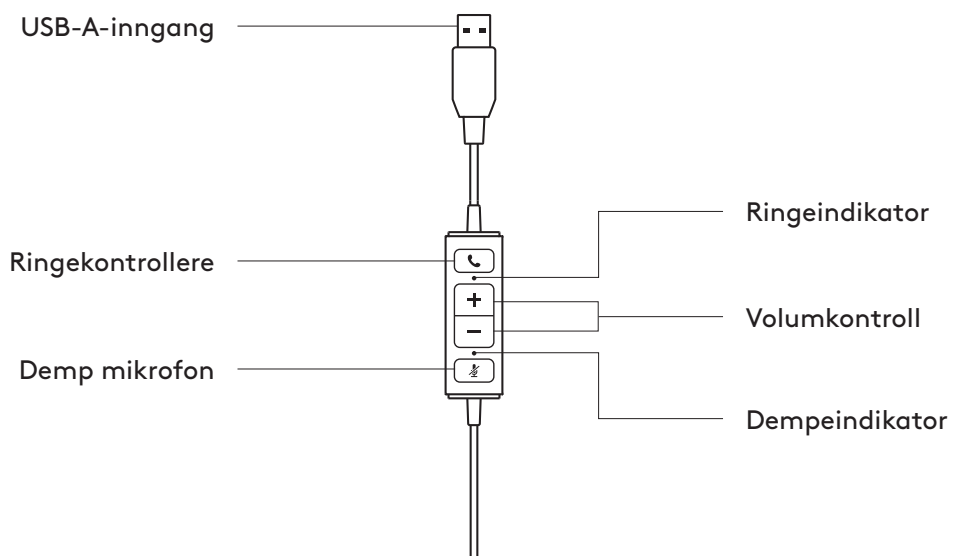

www.logitech.com/support/mono-h570e

www.logitech.com/support/stereo-h570e

BLI KJENT MED PRODUKTET

INTEGRERTE KONTROLLER PÅ LEDNINGEN

I ESKEN

MONO

- 1 Hodesett med integrerte kontroller på ledningen og USB-A-kobling
- 2 Brukerdokumentasjon

STEREO

- 1 Hodesett med integrerte kontroller på ledningen og USB-A-kobling
- 2 Brukerdokumentasjon

KOBLE TIL HODESETTET

Koble USB-A-kontakten til datamaskinens USB-A-port.

JUSTERE HODESETTET

Juster hodesettet ved å skyve hodebøylen til åpen eller lukket posisjon.