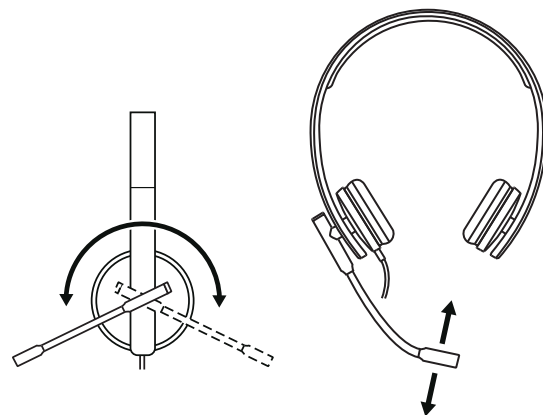

ΣΤΕΡΕΟΦΩΝΙΚΟ

- 1 Σετ μικροφώνου-ακουστικών με χειριστήριο στο καλώδιο και βύσμα USB-A
- 2 Τεκμηρίωση χρήστη

ΣΥΝΔΕΣΗ ΤΟΥ ΣΕΤ ΜΙΚΡΟΦΩΝΟΥ-ΑΚΟΥΣΤΙΚΩΝ

Συνδέστε το βύσμα USB-A στη θύρα USB-A του υπολογιστή σας.

ΕΦΑΡΜΟΓΗ ΣΕΤ ΜΙΚΡΟΦΩΝΟΥ-ΑΚΟΥΣΤΙΚΩΝ

Προσαρμόστε το σετ μικροφώνου-ακουστικών ανοίγοντας ή κλείνοντας το στήριγμα κεφαλής.

ΠΡΟΣΑΡΜΟΓΗ ΤΟΥ ΒΡΑΧΙΟΝΑ ΜΙΚΡΟΦΩΝΟΥ

- 1 Ο βραχίονας του μικροφώνου περιστρέφεται κατά 270 μοίρες. Μπορείτε να τον τοποθετήσετε στην αριστερή ή στη δεξιά πλευρά.
- 2 Προσαρμόστε τη θέση του εύκαμπτου βραχίονα μικροφώνου για καλύτερη καταγραφή της φωνής.