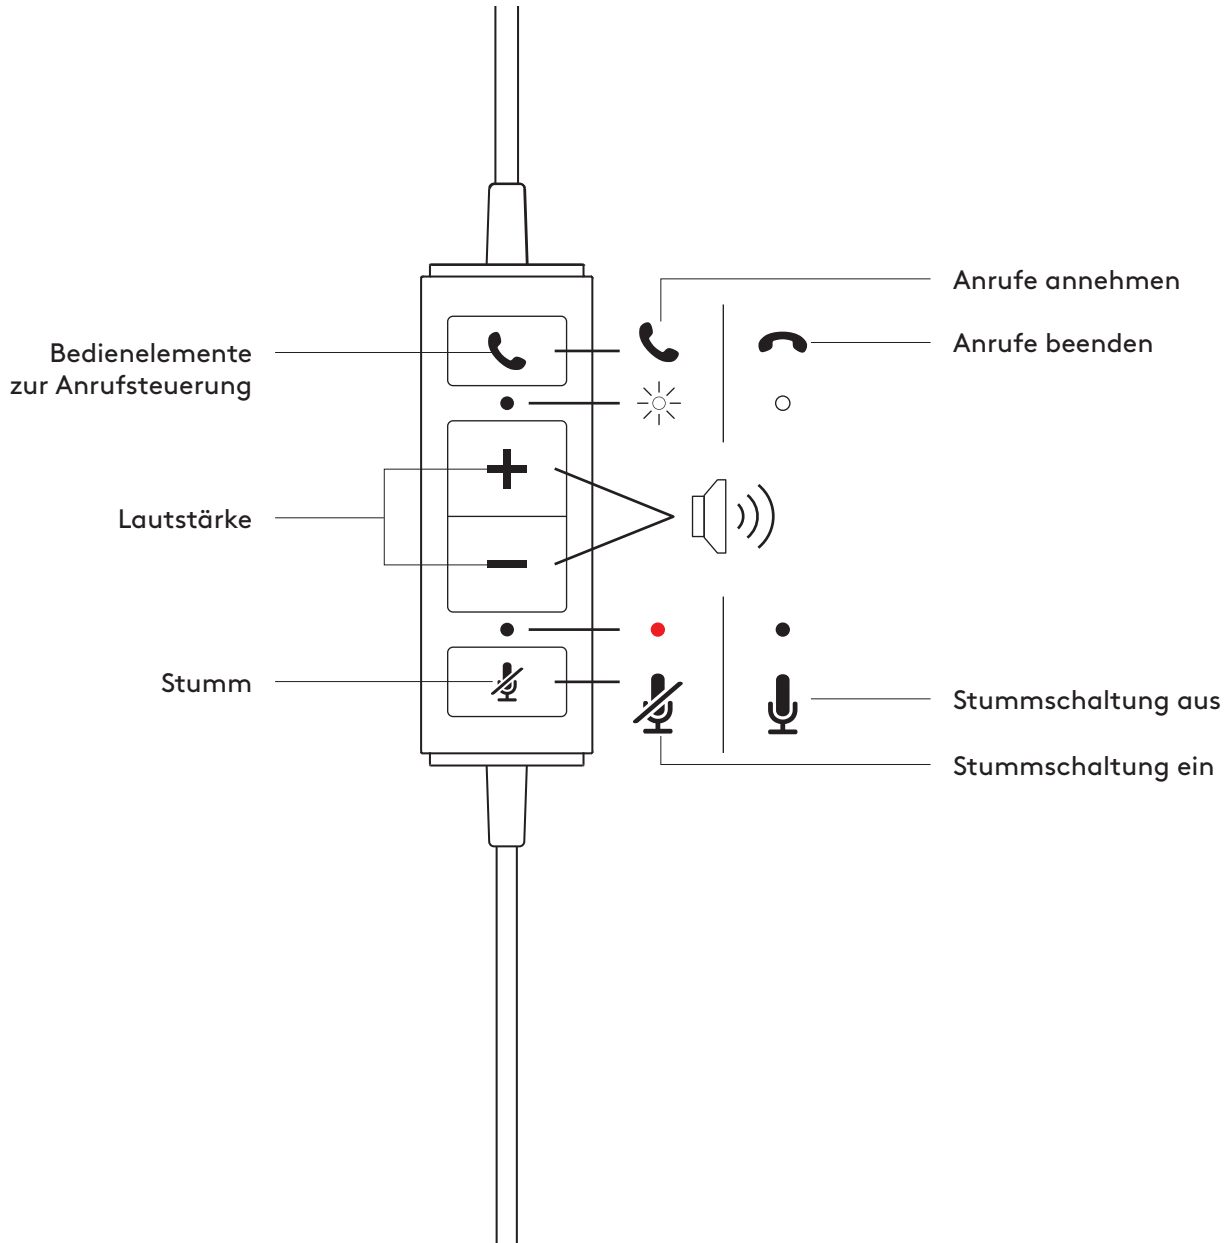

BEDIENELEMENTE AM KABEL DES HEADSETS UND ANZEIGELEUCHTEN

Taste	Verwendung	Statusanzeige (LED)	Aktion		
☎	Bedienelemente zur Anrufsteuerung	Eingehender Anruf	WEISS blinkend	Kurz drücken zum Annehmen von Anrufen	
		Laufender Anruf	Konstant WEISS	Kurz drücken zum Beenden eines Anrufs	
+	Lautstärke	LED leuchtet nicht	Kurz drücken: Lauter		
-			Kurz drücken: Leiser		
🎤	Stumm	Stummschaltung ein	Konstant ROT	Kurz drücken zum Aktivieren/Deaktivieren der Stummschaltung	
		Stummschaltung aus			LED leuchtet nicht