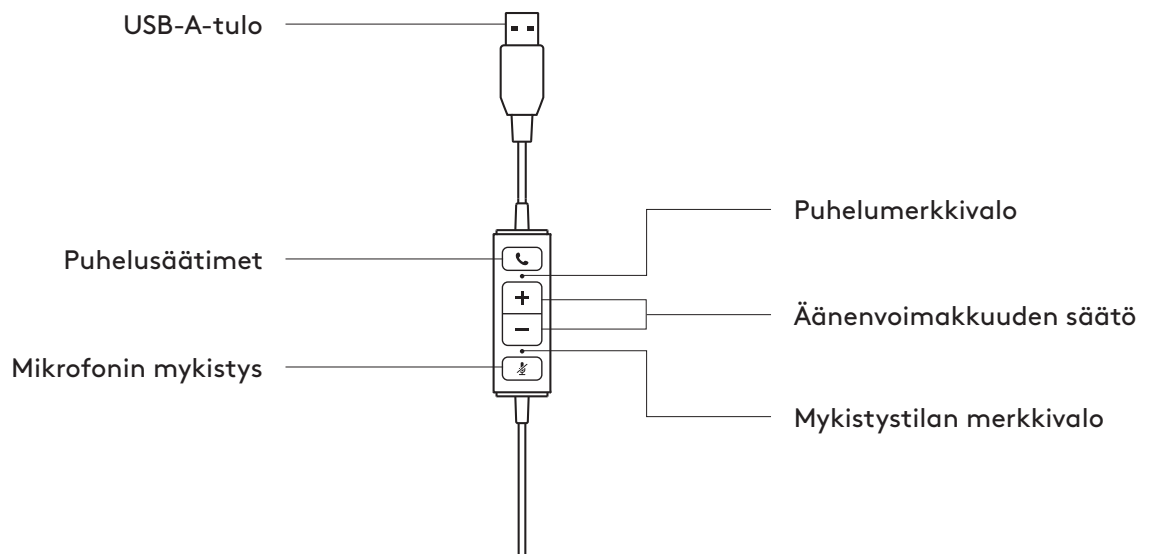

www.logitech.com/support/mono-h570e

www.logitech.com/support/stereo-h570e

TUNNE TUOTTEESI

JOHDOSSA OLEVAT OHJAUSPAINIKKEET

PAKKAUKSEN SISÄLTÖ

MONO

- 1 Kuulokemikrofoni, jossa ohjauspainikkeet johdossa ja USB-A-liitin
- 2 Käyttäjän dokumentaatio