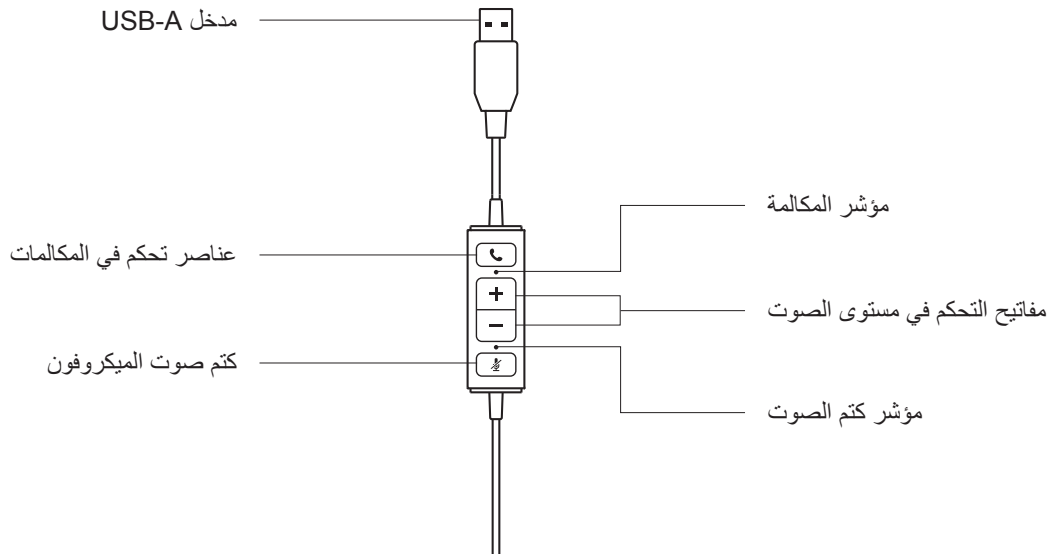

تعرف على المنتج

وحدة تحكم داخلية

محتويات العبوة

أحادي

- 1 سماعة أذن مع وحدة تحكم داخلية وموصل USB-A
- 2 وثائق المستخدم

نظام تجسيم الصوت (ستيريو)

- 1 سماعة أذن مع وحدة تحكم داخلية وموصل USB-A
- 2 وثائق المستخدم