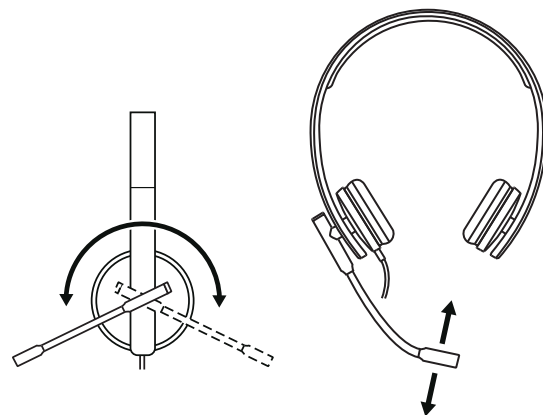

JUSTERE MIKROFONARMEN

1. 1 Mikrofonarmen kan roteres 270 grader. Bruk den på høyre eller venstre side.
2. 2 Juster posisjonen til den fleksible mikrofonarmen for å fange opp stemmen bedre.