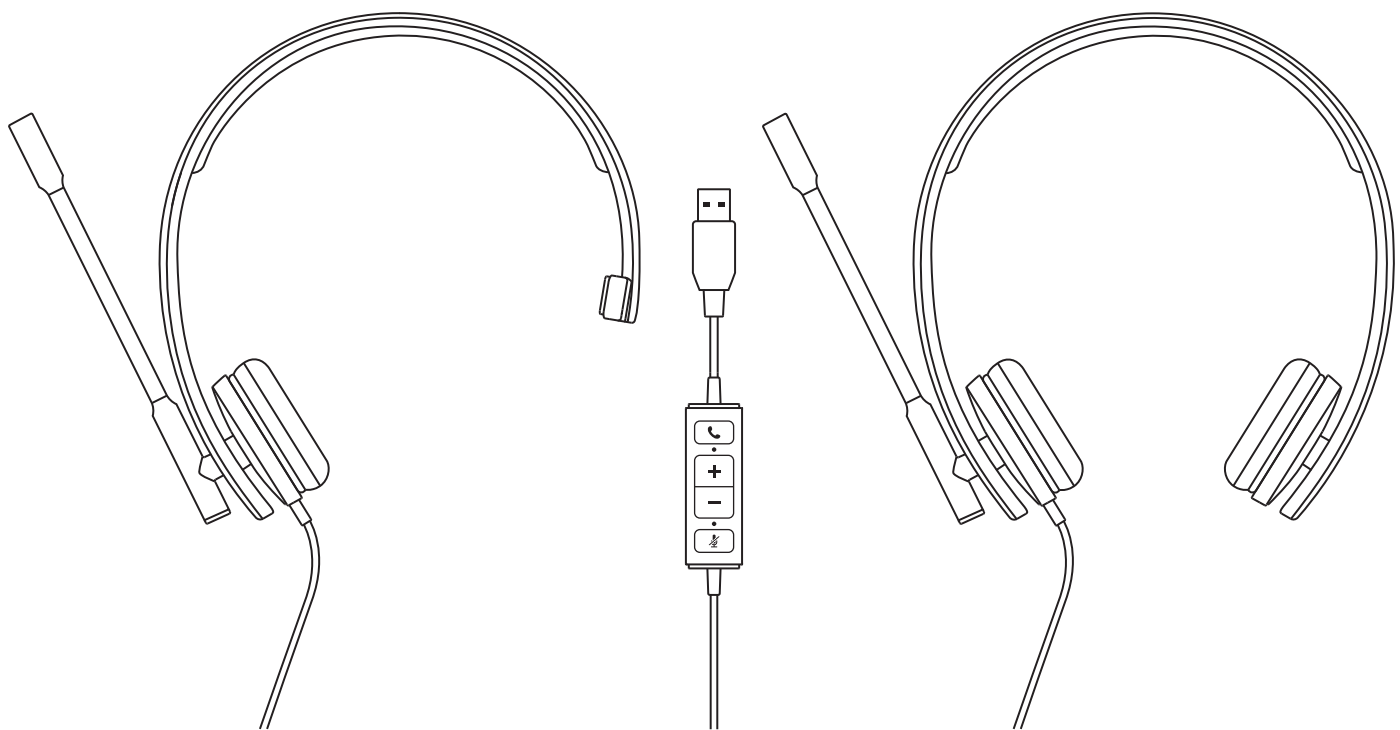

LOGITECH USB HEADSET H570e

Setup Guide
Guide d'installation

MONO

STEREO

logitech®

CONTENTS

| | | | |
|----------------------|----|-----------------------|---------|
| English | 3 | Česká verze | 63 |
| Deutsch | 7 | Slovenčina | 67 |
| Français | 11 | Українська | 71 |
| Italiano | 15 | Eesti | 75 |
| Español | 19 | Latviski | 79 |
| Português | 23 | Lietuvių | 83 |
| Nederlands | 27 | Български | 87 |
| Svenska | 31 | Hrvatski | 91 |
| Dansk | 35 | Srpski | 95 |
| Norsk | 39 | Slovenščina | 99 |
| Suomi | 43 | Română | 103 |
| Ελληνικά | 47 | Türkçe | 107 |
| По-русски | 51 | 111 | العربية |
| Po polsku | 55 | 115 | עברית |
| Magyar | 59 | | |

KNOW YOUR PRODUCT

IN-LINE CONTROLLER

WHAT'S IN THE BOX

MONO

- 1 Headset with In-line controller and USB-A connector
- 2 User documentation

STEREO

- 1 Headset with In-line controller and USB-A connector
- 2 User documentation