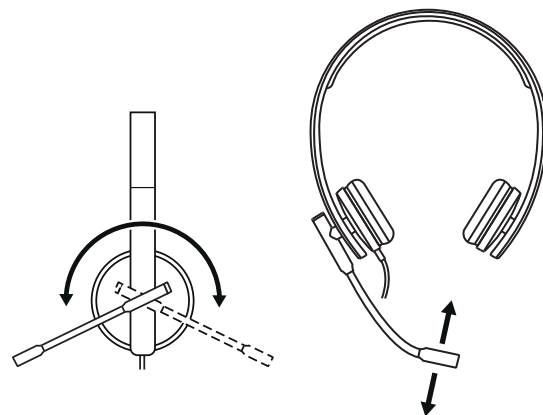

DE HEADSET AANSLUITEN

Sluit de USB-A-connector aan op de USB-A-poort van uw computer.

PASVORM VAN DE HEADSET

Stel uw headset af door de hoofdband open of dicht te schuiven.

DE MICROFOONARM BIJSTELLEN

- 1 De microfoonarm kan 270 graden draaien. U kunt hem links of rechts dragen.
- 2 Stel de flexibele microfoonarm af om te zorgen dat uw stem beter wordt opgevangen.

AFMETINGEN

HEADSET:

Hoogte x breedte x diepte:
165 mm x 172 mm x 50 mm

Gewicht:
MONO: 0,085 kg
STEREO: 0,111 kg

OORKUSSEN:

Hoogte x breedte x diepte:
50 mm x 50 mm x 14 mm

SYSTEEMVEREISTEN

Windows® 7 of hoger
macOS® 10.7 of hoger
Linux®
Eén USB 2.0-poort