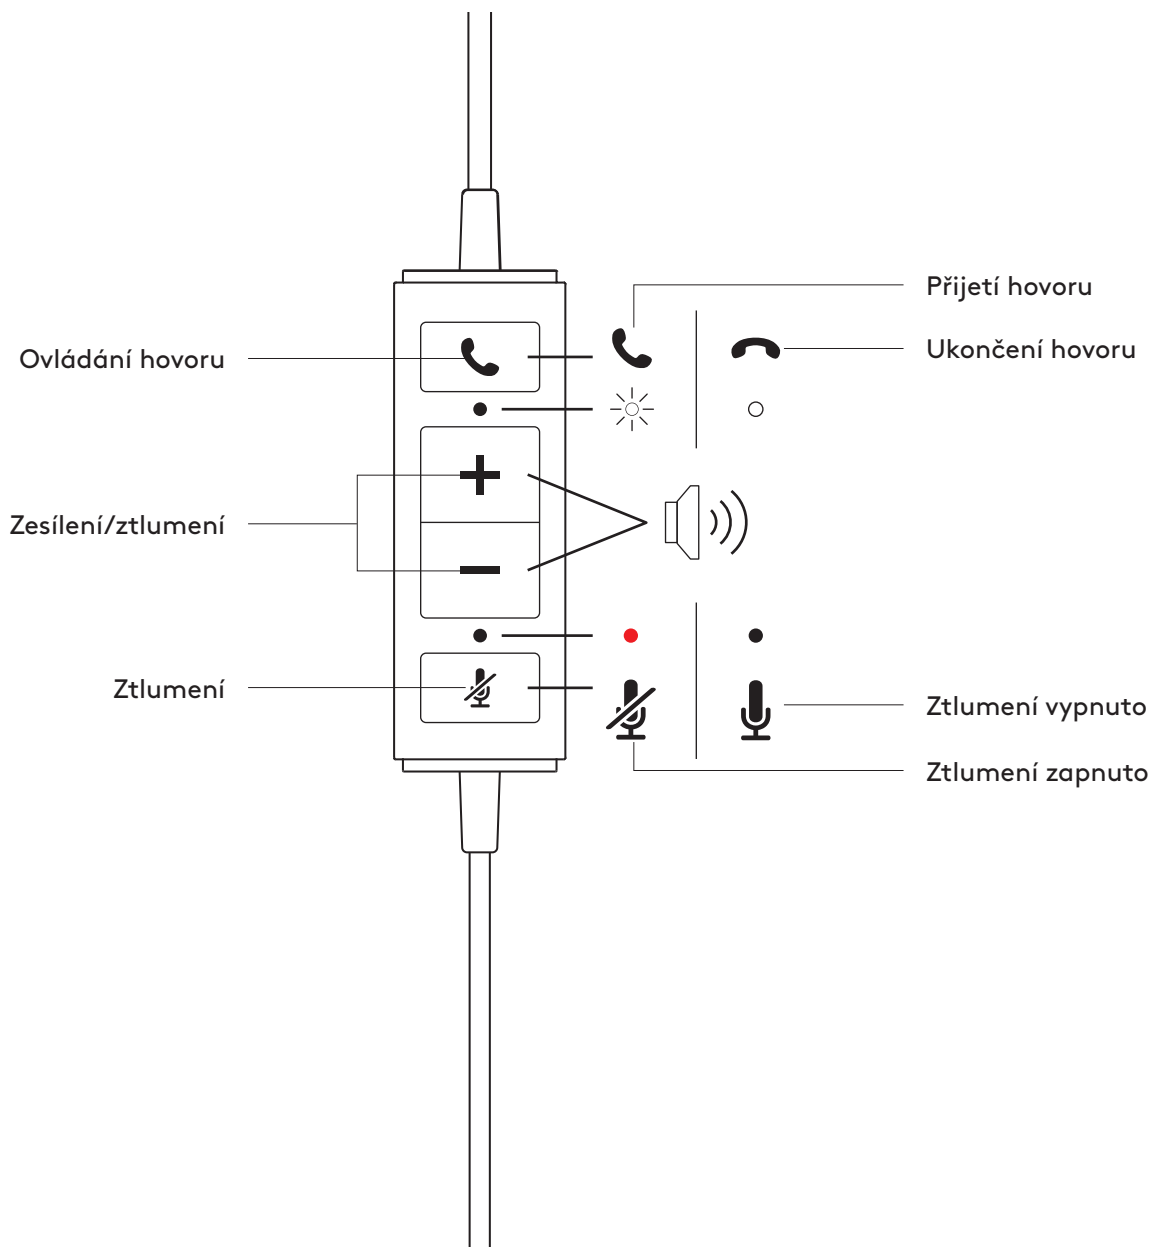

INTEGROVANÉ OVLÁDACÍ PRVKY A INDIKÁTOR NÁHLAVNÍ SOUPRAVY

Tlačítko	Použití	Indikátor	Akce	
☎	Ovládání hovoru	Příchozí hovor	Bliká BÍLE	
		Probíhající hovor	Svídí BÍLE	
+	Hlasitost	Nesvídí	Krátce stiskněte pro zvýšení hlasitosti	
-			Krátce stiskněte pro snížení hlasitosti	
🔇	Ztlumení	Ztlumení zapnuto	Krátkým stiskem aktivujete ztlumení/ zrušíte ztlumení	
		Ztlumení vypnuto		Nesvídí