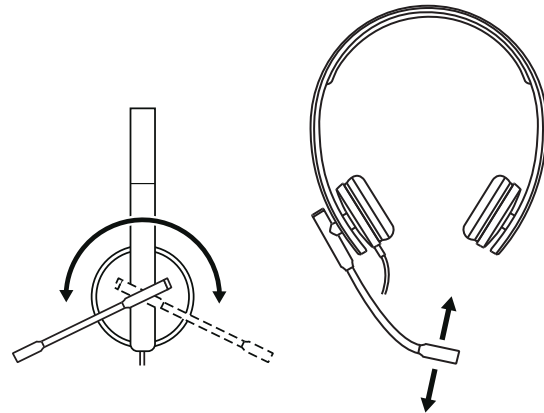

KULAKLIĞI BAĞLAMA

USB-A konektörünü bilgisayarınızın USB-A bağlantı noktasına takın.

KULAKLIĞI YERLEŞTİRME

Başlığı kaydırarak kulaklığı açın veya kapatın.

MİKROFON KOLUNU AYARLAMA

- 1 Mikrofon kolu 270 derece dönebilir. Mikrofonu sağınıza veya solunuza takabilirsiniz.
- 2 Sesi daha iyi yakalamak için esnek mikrofon kolunun konumunu ayarlayın.