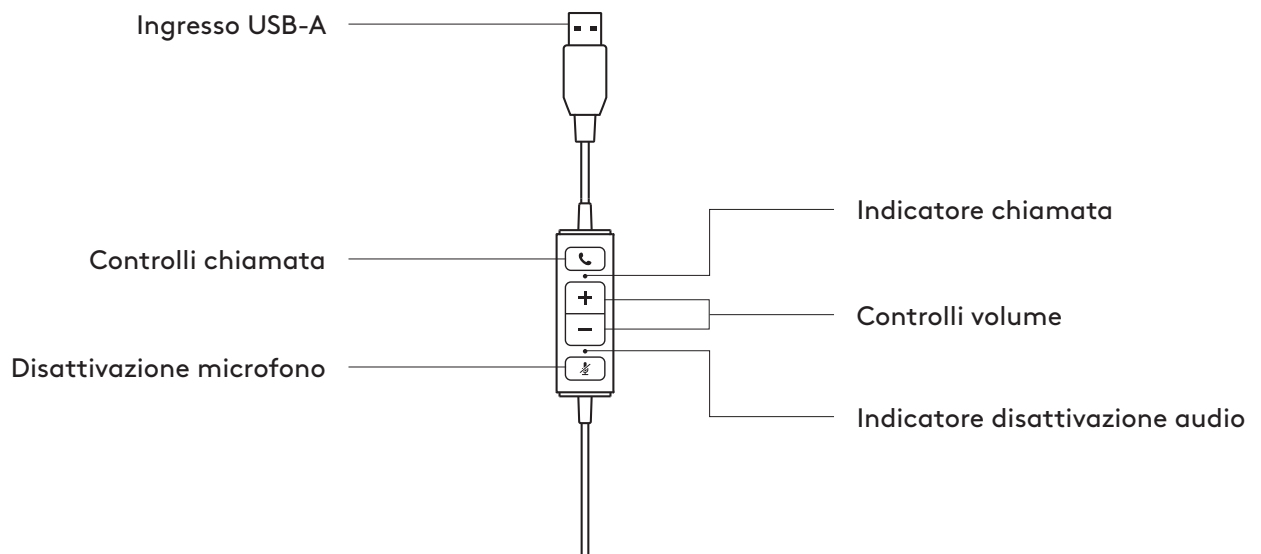

CONTROLLI SUL CAVO