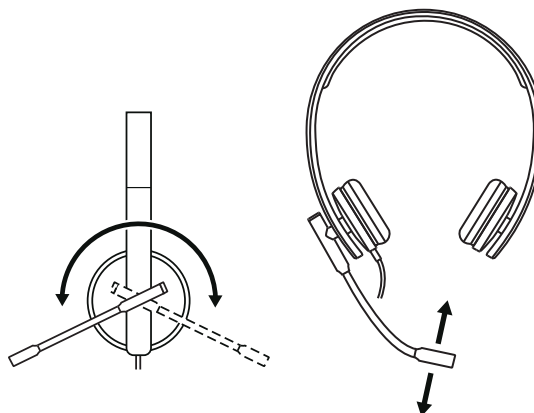

www.logitech.com/support/mono-h570e

www.logitech.com/support/stereo-h570e

OPIS URZĄDZENIA

ELEMENT STERUJĄCY UMIESZCZONY NA KABLU

ZAWARTOŚĆ ZESTAWU

MONO

- 1 Zestaw słuchawkowy ze sterowaniem na kablu i złączem USB-A
- 2 Dokumentacja produktu

STEREO

- 1 Zestaw słuchawkowy ze sterowaniem na kablu i złączem USB-A
- 2 Dokumentacja produktu

PODŁĄCZANIE ZESTAWU SŁUCHAWKOWEGO

Podłącz złącze USB-A do portu USB-A komputera.

DOPASOWYWANIE ZESTAWU SŁUCHAWKOWEGO

Wyreguluj zestaw słuchawkowy, przesuując pałąk w pozycję otwartą lub zamkniętą.

REGULOWANIE WYSIĘGNIKA MIKROFONU

- 1 Wysięgnik mikrofonu obraca się o 270 stopni w obu kierunkach. Używaj go po lewej lub prawej stronie.
- 2 Wyreguluj położenie elastycznego wysięgnika mikrofonu, aby lepiej przechwytywać dźwięk.