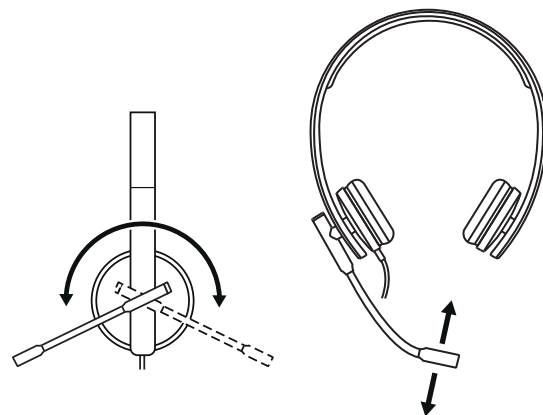

STÉRÉO

- 1 Casque avec contrôleur intégré et connecteur USB-A
- 2 Documentation utilisateur

BRANCHEMENT DU CASQUE

Branchez le connecteur USB-A dans le port USB-A de votre ordinateur.

AJUSTEMENT DU CASQUE

Réglez le casque en faisant glisser le bandeau ouvert ou fermé.

AJUSTEMENT DE LA TIGE DU MICRO

- 1 La tige du micro pivote sur 270 degrés. Portez-la à gauche ou à droite.
- 2 Réglez l'emplacement de la tige du microphone flexible pour mieux capter votre voix.

COMMANDES INTÉGRÉES ET TÉMOIN LUMINEUX DU CASQUE