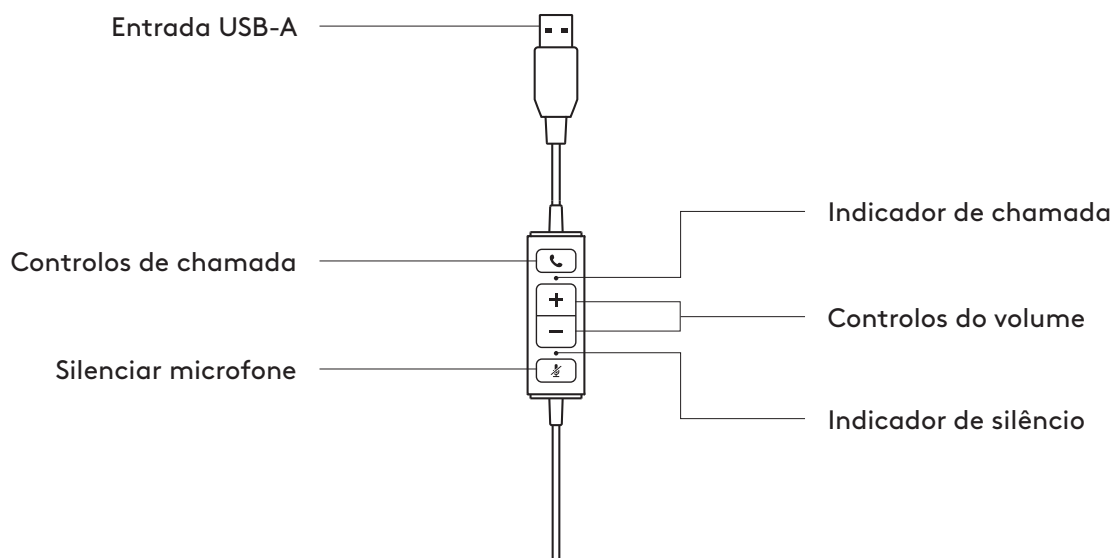

www.logitech.com/support/stereo-h570e

CONHEÇA O SEU PRODUTO

CONTROLADOR INTEGRADO

ITENS INCLUÍDOS NA EMBALAGEM

MONO

- 1 Auscultadores com controlador integrado e conector USB-A
- 2 Documentação do utilizador

ESTÉREO

- 1 Auscultadores com controlador integrado e conector USB-A
- 2 Documentação do utilizador

LIGAR OS AUSCULTADORES

Ligue o conector USB-A à porta USB-A do seu computador.

AJUSTE DOS AUSCULTADORES

Ajuste os auscultadores deslizando a alça para abrir ou fechar.