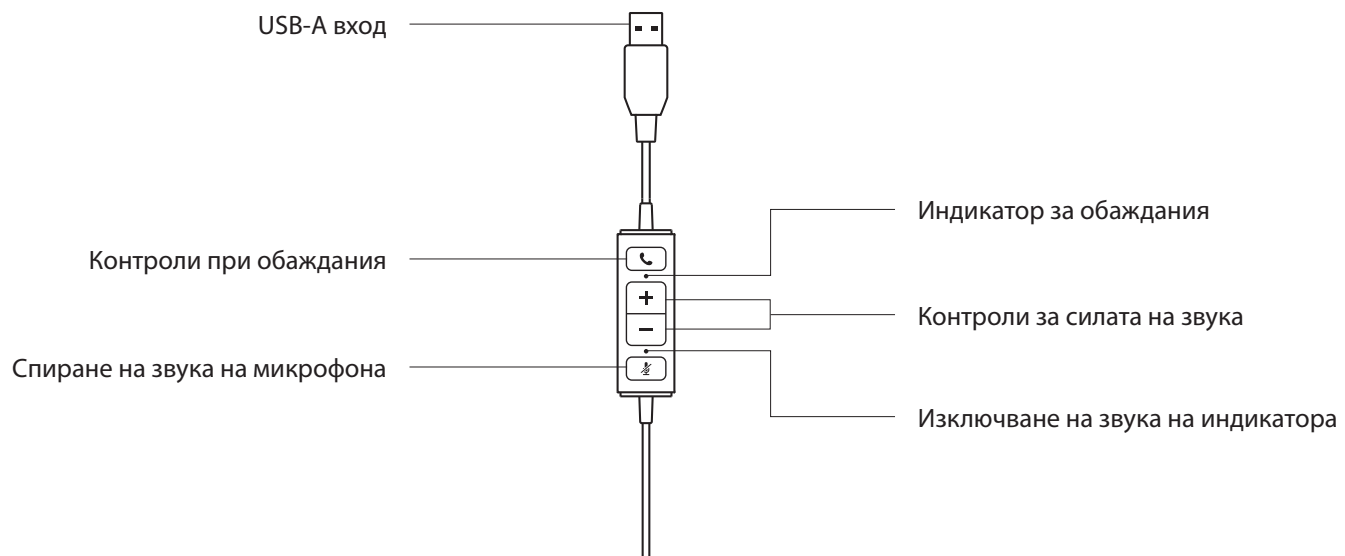

ВГРАДЕН КОНТРОЛЕР