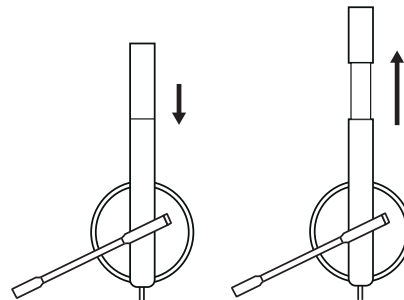

KARBI SISU

MONO

1. 1 Peakomplekt juhtmel asuva kontrolleri ja USB-A-konnektoriga
2. 2 Kasutaja dokumentatsioon

STEREO

1. 1 Peakomplekt juhtmel asuva kontrolleri ja USB-A-konnektoriga
2. 2 Kasutaja dokumentatsioon

PEAKOMPLEKTI ÜHENDAMINE

Ühendage USB-A-konnektor arvuti USB-A porti.

PEAKOMPLEKTI PÄHESOBIVUS

Peakomplekti kohandamiseks liigutage peavõru mõlemast otsast kinni või lahti.