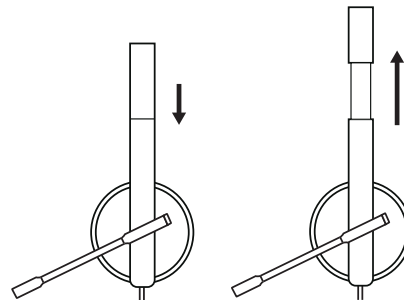

ESTÉREO

- 1 Auscultadores com controlador integrado e conector USB-A
- 2 Documentação do utilizador

LIGAR OS AUSCULTADORES

Ligue o conector USB-A à porta USB-A do seu computador.

AJUSTE DOS AUSCULTADORES

Ajuste os auscultadores deslizando a alça para abrir ou fechar.

AJUSTAR A HASTE DO MICROFONE

- 1 A haste do microfone roda 270 graus. Pode utilizá-la no lado esquerdo ou direito.
- 2 Ajuste a posição da haste de microfone flexível para captar melhor a voz.

CONTROLOS DE AUSCULTADORES INTEGRADOS E LUZ INDICADORA