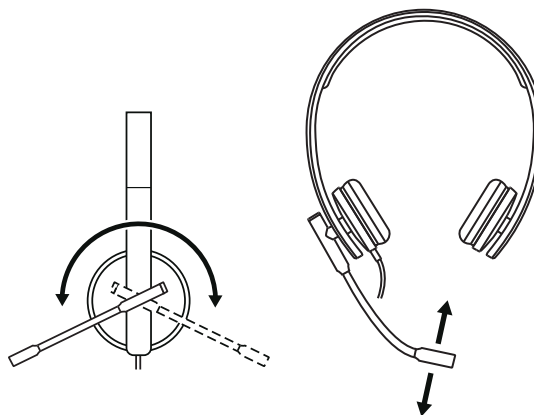

NASTAVENIE DRŽIAKA MIKROFÓNU

1. 1 Držiak mikrofónu je otočný v rozmedzí 270 stupňov. Mikrofón je možné nasadiť na ľavú alebo pravú stranu súpravy.
2. 2 Držiak mikrofónu je flexibilný – prispôbte si jeho polohu s cieľom lepšieho snímania hlasu.