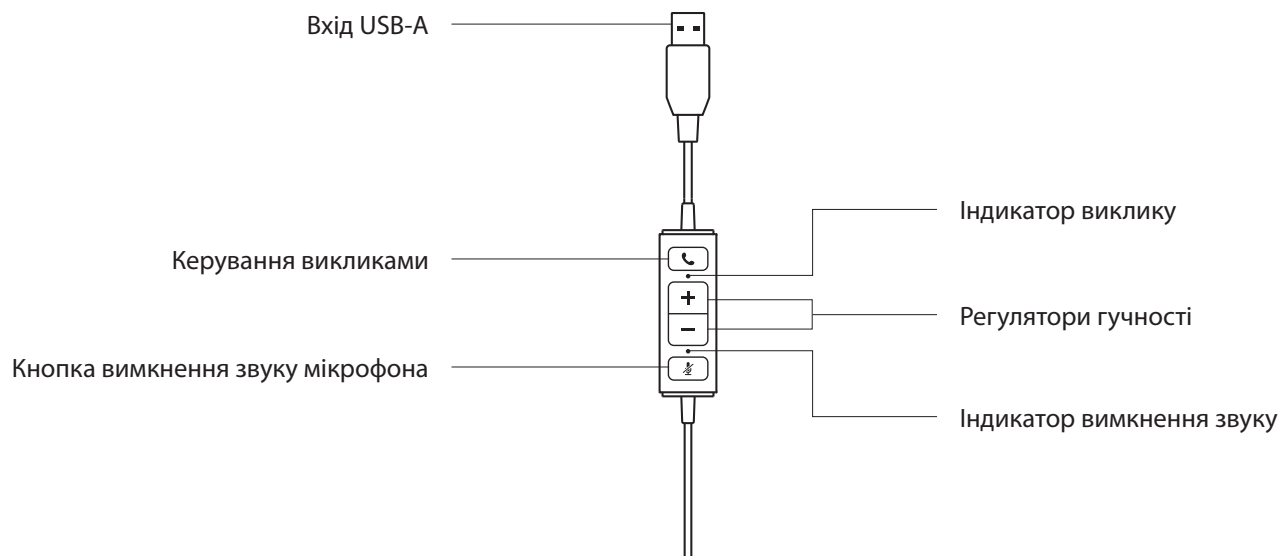

www.logitech.com/support/mono-h570e

www.logitech.com/support/stereo-h570e

ОЗНАЙОМЛЕННЯ З ПРИСТРОЄМ

ВБУДОВАНИЙ КОНТРОЛЕР

У КОМПЛЕКТІ

МОНО

- 1 Гарнітура із вбудованим контролером і роз'ємом USB-A
- 2 Документація користувача