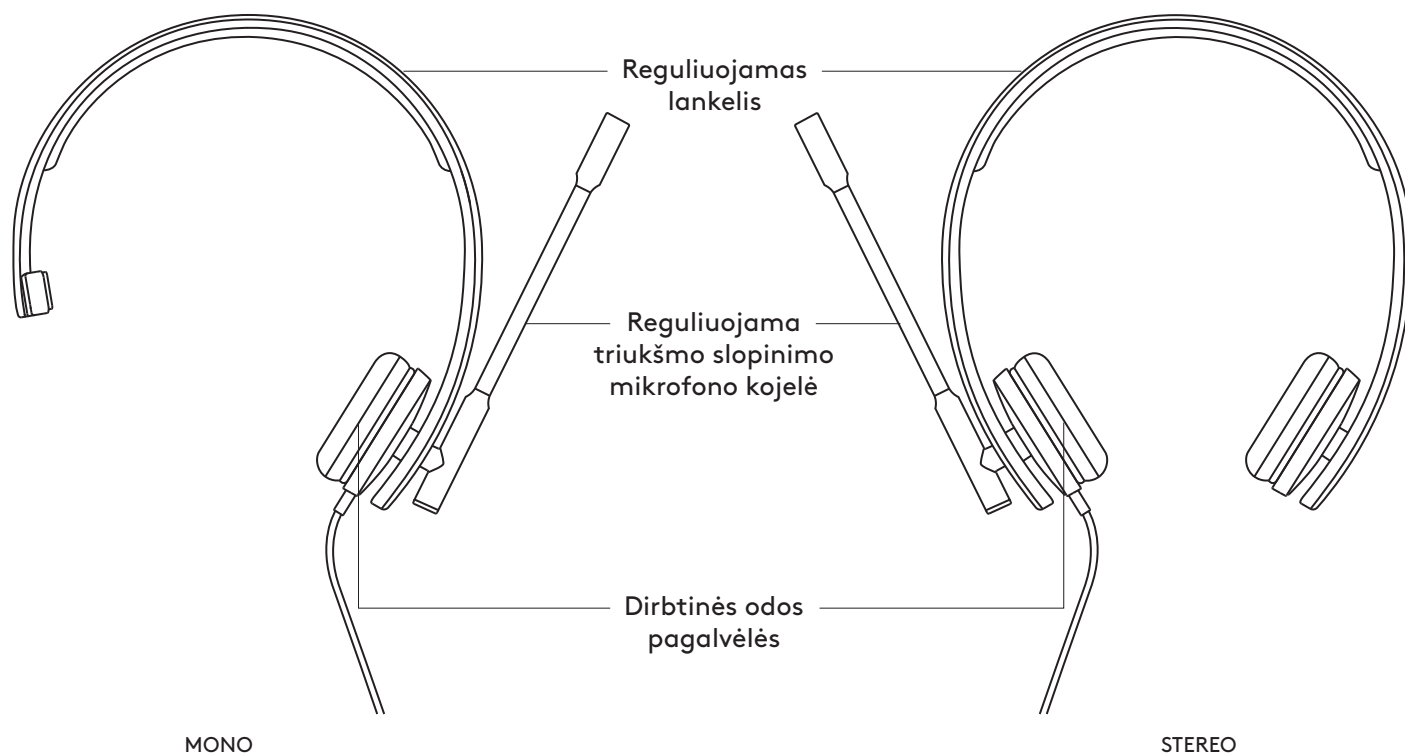

SUSIPAŽINKITE SU SAVO PRODUKTU

VIENAELIS VALDIKLIS

DĖŽUTĖJE YRA

MONO

- 1 Ausinės su viena eiliu valdikliu ir USB-A jungtimi
- 2 Naudotojo dokumentacija

STEREO

- 1 Ausinės su viena eiliu valdikliu ir USB-A jungtimi
- 2 Naudotojo dokumentacija