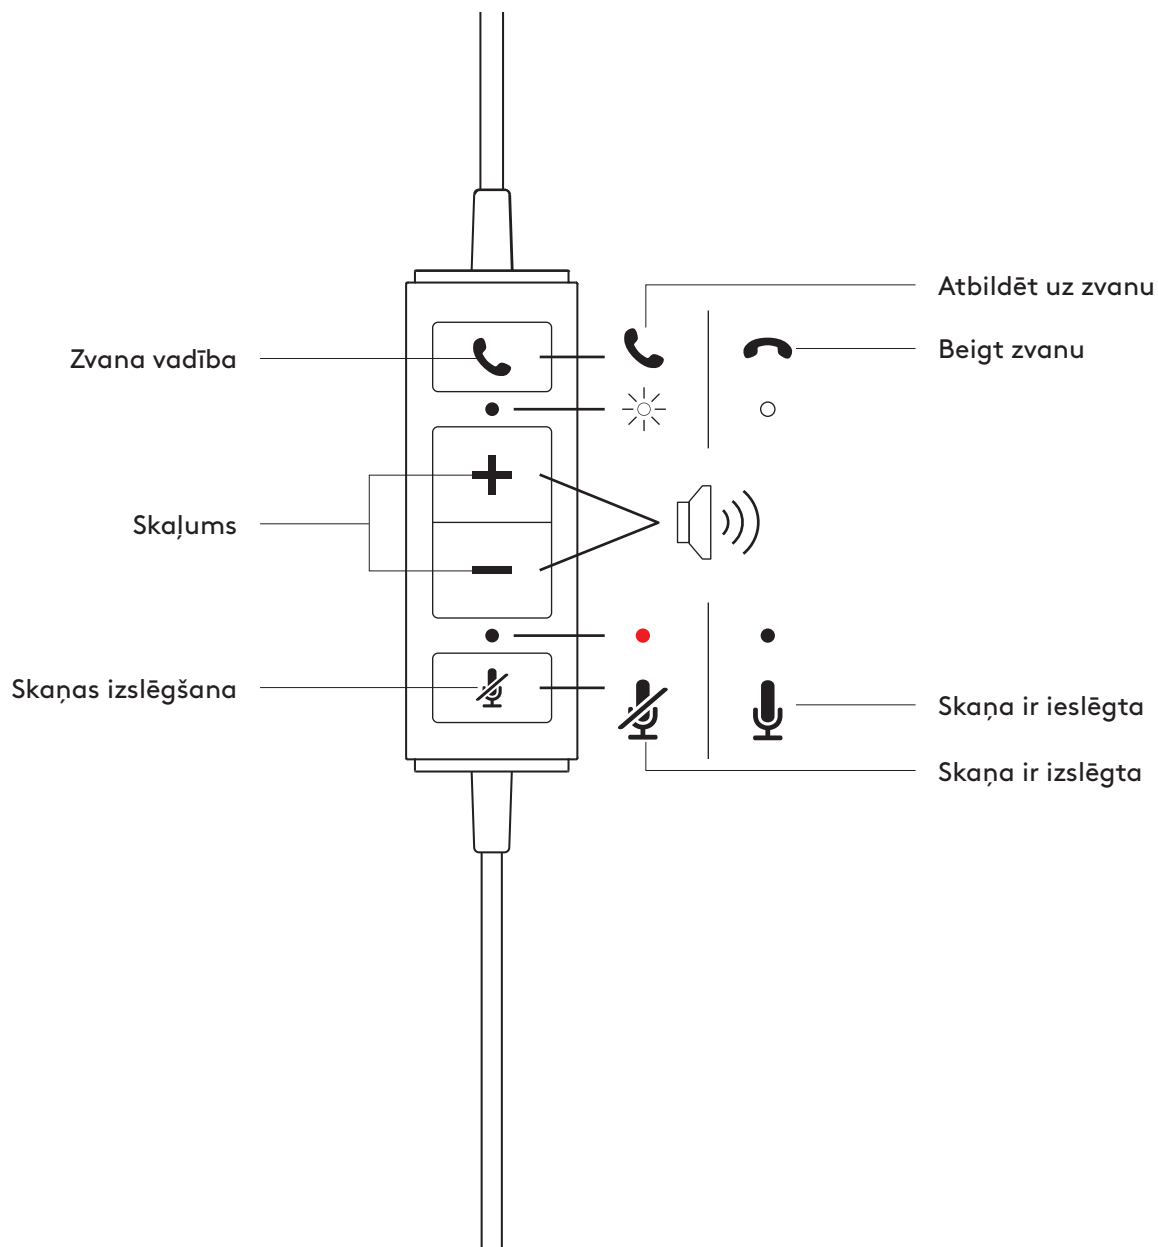

AUSTIŅU IEBŪVĒTIE VADĪBAS ELEMENTI UN GAISMAS INDIKATORS

Poga	Lietojums	Gaismas indikators	Darbība
☎	Zvana vadība	Ienākoši zvani	Mirgojoša BALTA gaisma
		Notiekoši zvani	Nepārtraukta BALTA gaisma
+	Skaļums	Nedeg	Īsi nospiediet, lai palielinātu skaļumu
-			Ātri nospiediet, lai mazinātu skaļumu
🎤	Skaņas izslēgšana	Skaņa ir izslēgta	Ātri nospiediet, lai ieslēgtu vai izslēgtu skaņu
		Skaņa ir ieslēgta