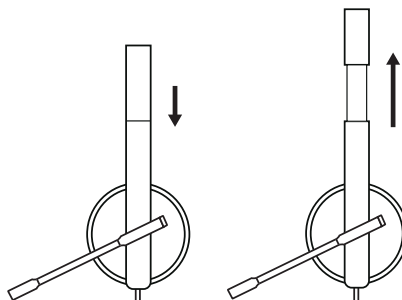

OBSAH BALENIA

MONO

1. 1 Náhlavná súprava s integrovaným ovládačom a konektorom USB-A
2. 2 Používateľská dokumentácia

STEREO

1. 1 Náhlavná súprava s integrovaným ovládačom a konektorom USB-A
2. 2 Používateľská dokumentácia

PRIPOJENIE NÁHLAVNEJ SÚPRAVY

Pripojte konektor USB-A k portu USB-A v počítači.

USADENIE NÁHLAVNEJ SÚPRAVY

Prispôbte si náhlavnú súpravu vysunutím alebo zasunutím hlavového mostu.