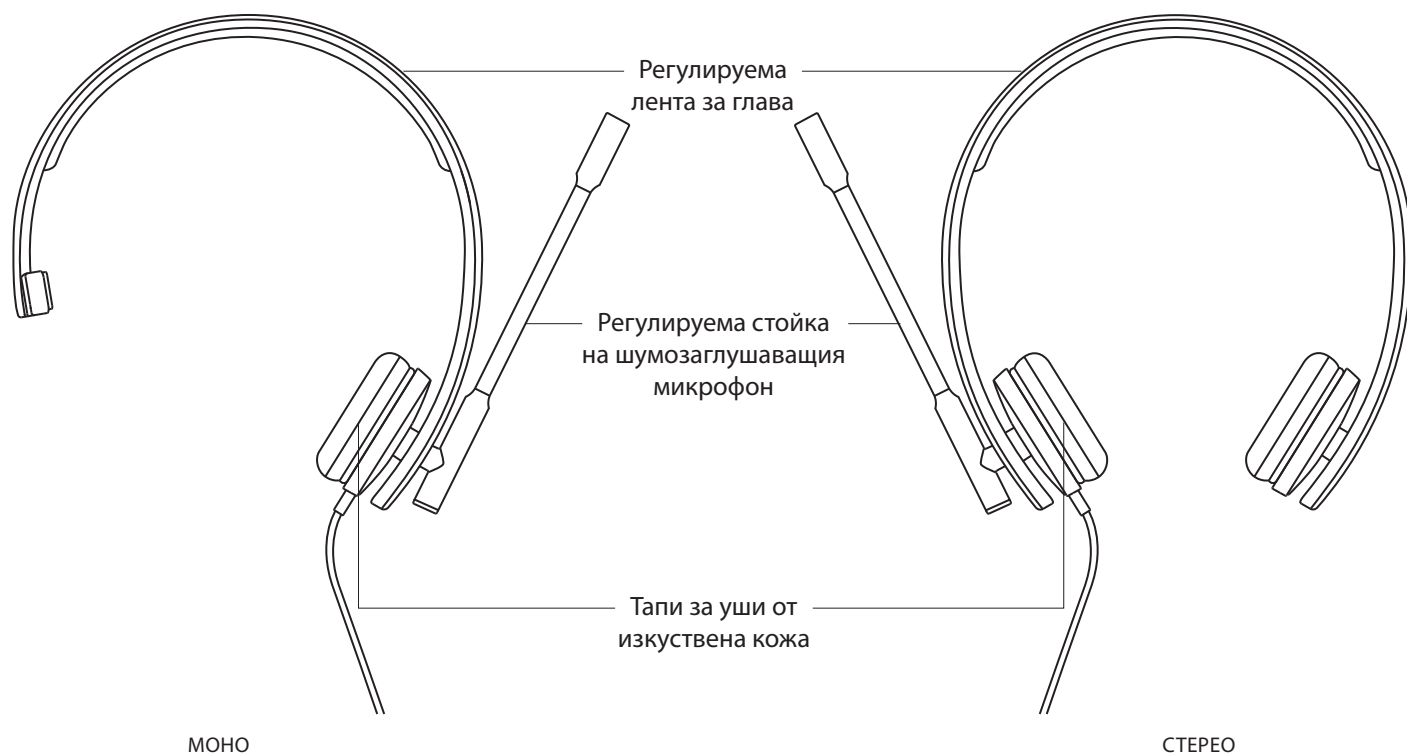

ЗАПОЗНАЙТЕ СЕ СЪС СВОЯ ПРОДУКТ