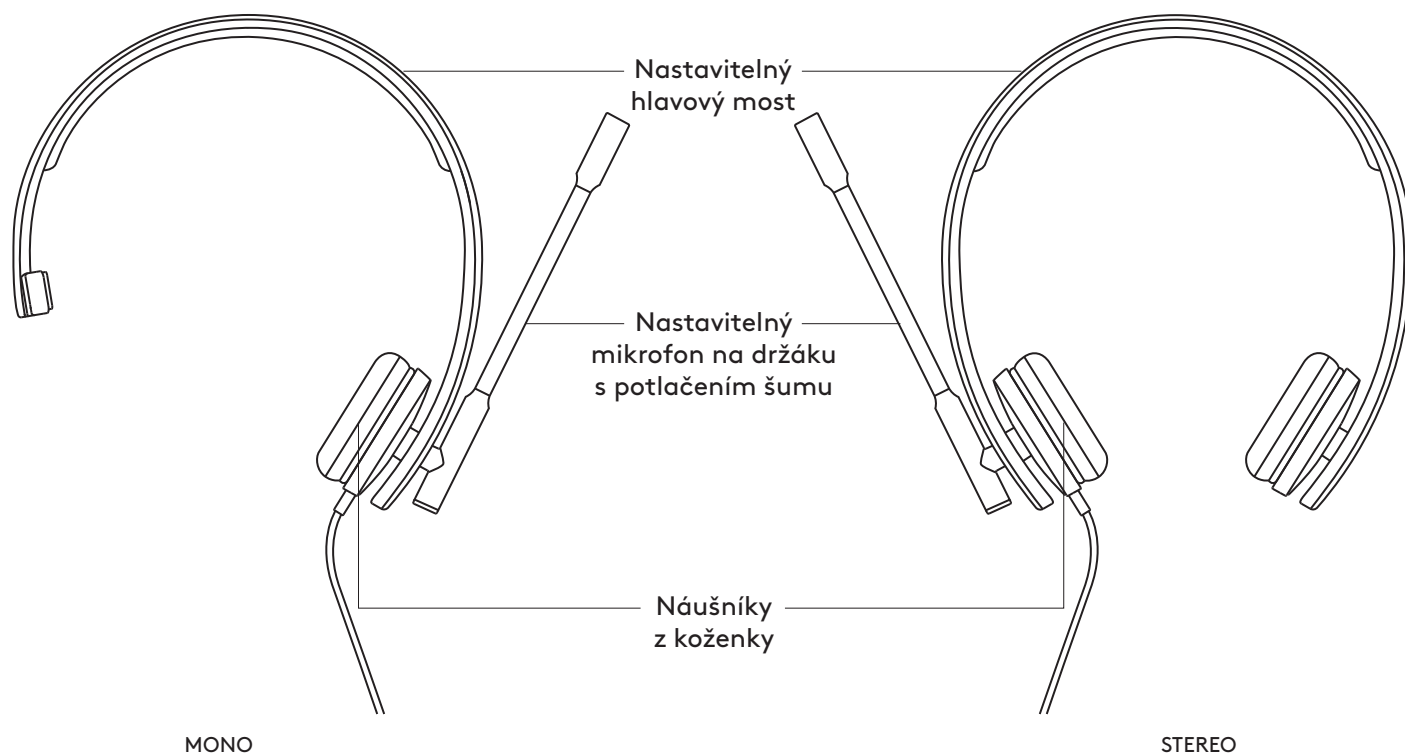

POPIS PRODUKTU

INTEGROVANÝ OVLADAČ

OBSAH BALENÍ

MONO

- 1 Náhlavní souprava s integrovaným ovladačem a konektorem USB-A
- 2 Uživatelská dokumentace

STEREO

- 1 Náhlavní souprava s integrovaným ovladačem a konektorem USB-A
- 2 Uživatelská dokumentace