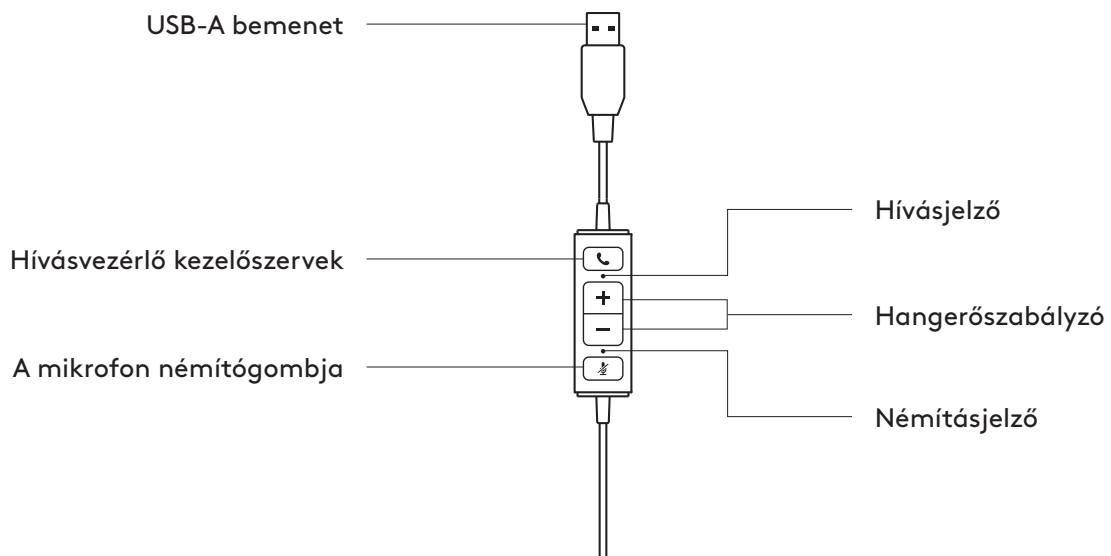

A TERMÉK ISMERTETÉSE

VEZETÉKBE ÉPÍTETT VEZÉRLŐ

A CSOMAG TARTALMA

MONÓ

- 1 Mikrofonos fejhallgató vezetékbe épített vezérlővel és USB-A-csatlakozóval
- 2 Felhasználói útmutató

SZTEREÓ

- 1 Mikrofonos fejhallgató vezetékbe épített vezérlővel és USB-A-csatlakozóval
- 2 Felhasználói útmutató