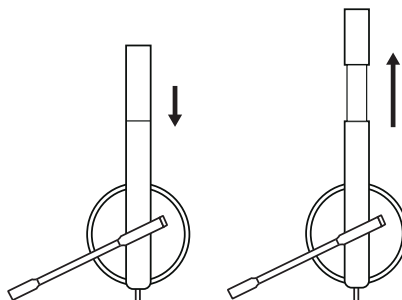

СЪДЪРЖАНИЕ НА КУТИЯТА

МОНО

1. 1 Слушалки с вграден контролер и USB-A конектор
2. 2 Документация за потребителя

СТЕРЕО

1. 1 Слушалки с вграден контролер и USB-A конектор
2. 2 Документация за потребителя

СВЪРЗВАНЕ НА СЛУШАЛКИТЕ

Включете USB-A конектора към USB-A порта на компютъра.

НАПАСВАНЕ НА СЛУШАЛКИТЕ

Регулирайте слушалките, като отваряте или затваряте лентата за глава с плъзгане.