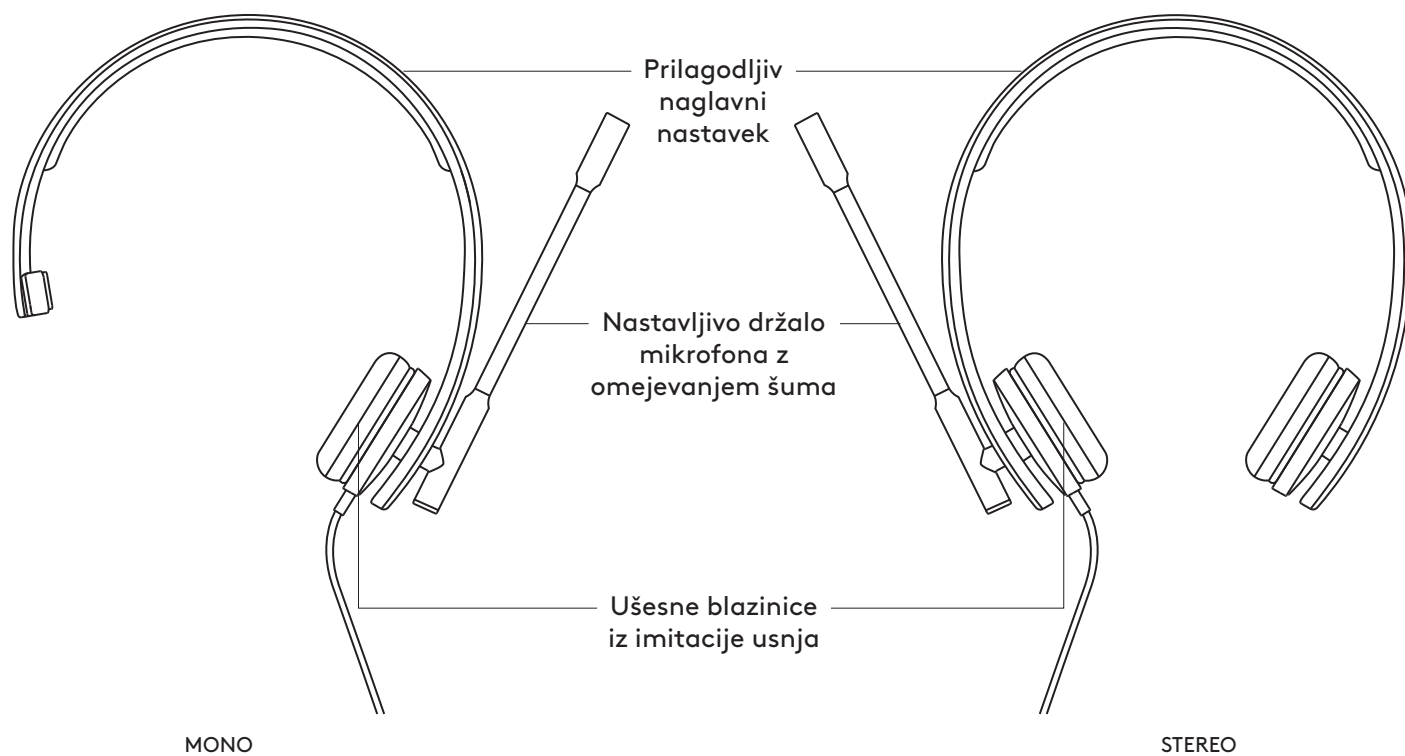

SPOZNAJTE IZDELEK