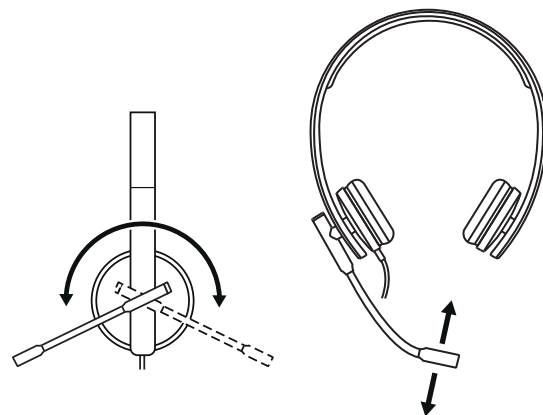

MIKROFONIVARRE KOHANDAMINE

1. 1 Mikrofonivart saab pöörata kuni 270 kraadi. Seda saab kasutada nii vasakul kui ka paremal küljel.
2. 2 Liigutage paindlik mikrofonivars just sinna, kust see kõige paremini teie hääle kinni püüab.