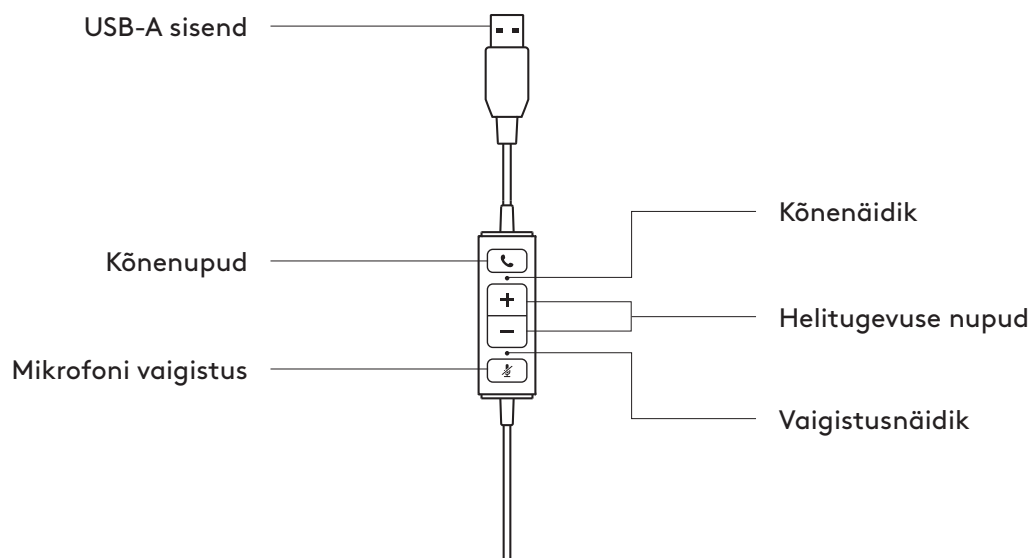

JUHTMEL ASUV KONTROLLER