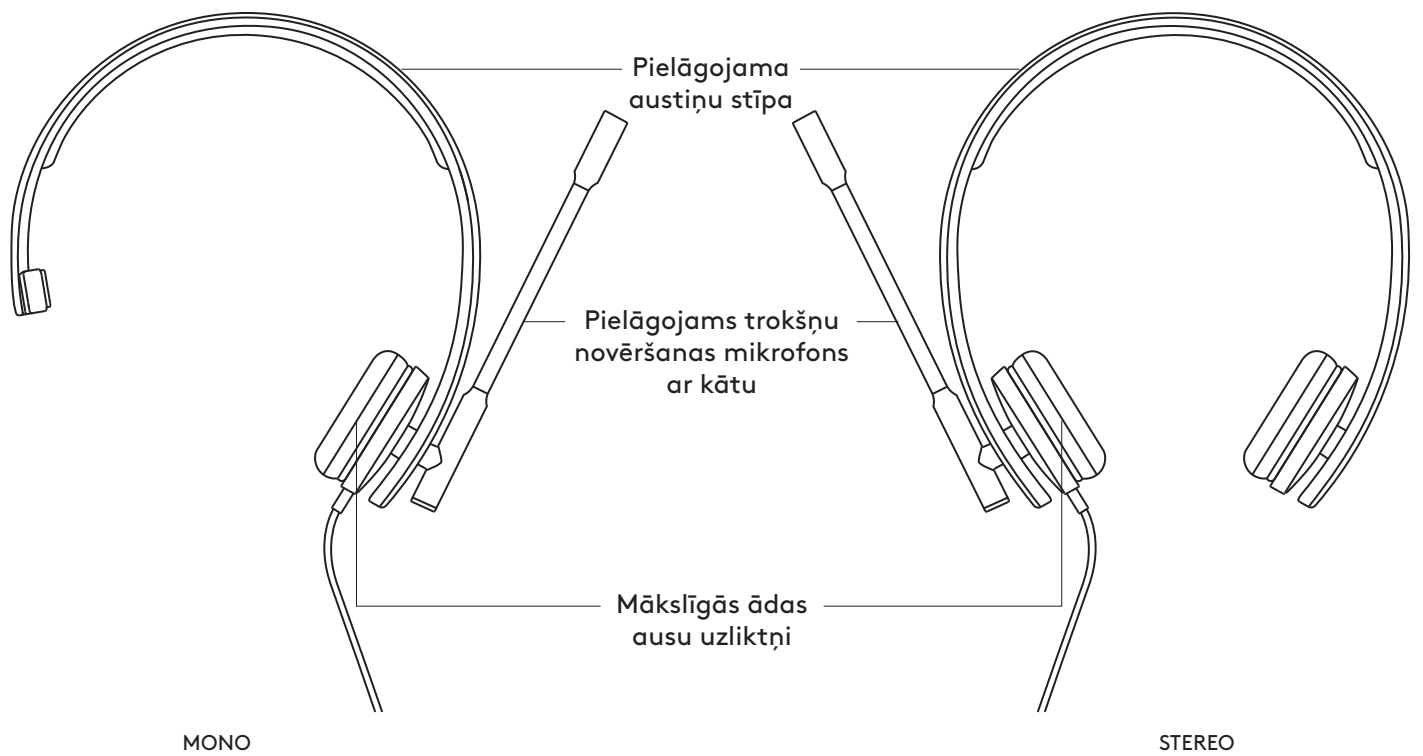

IEPAZĪSTIET IERĪCI