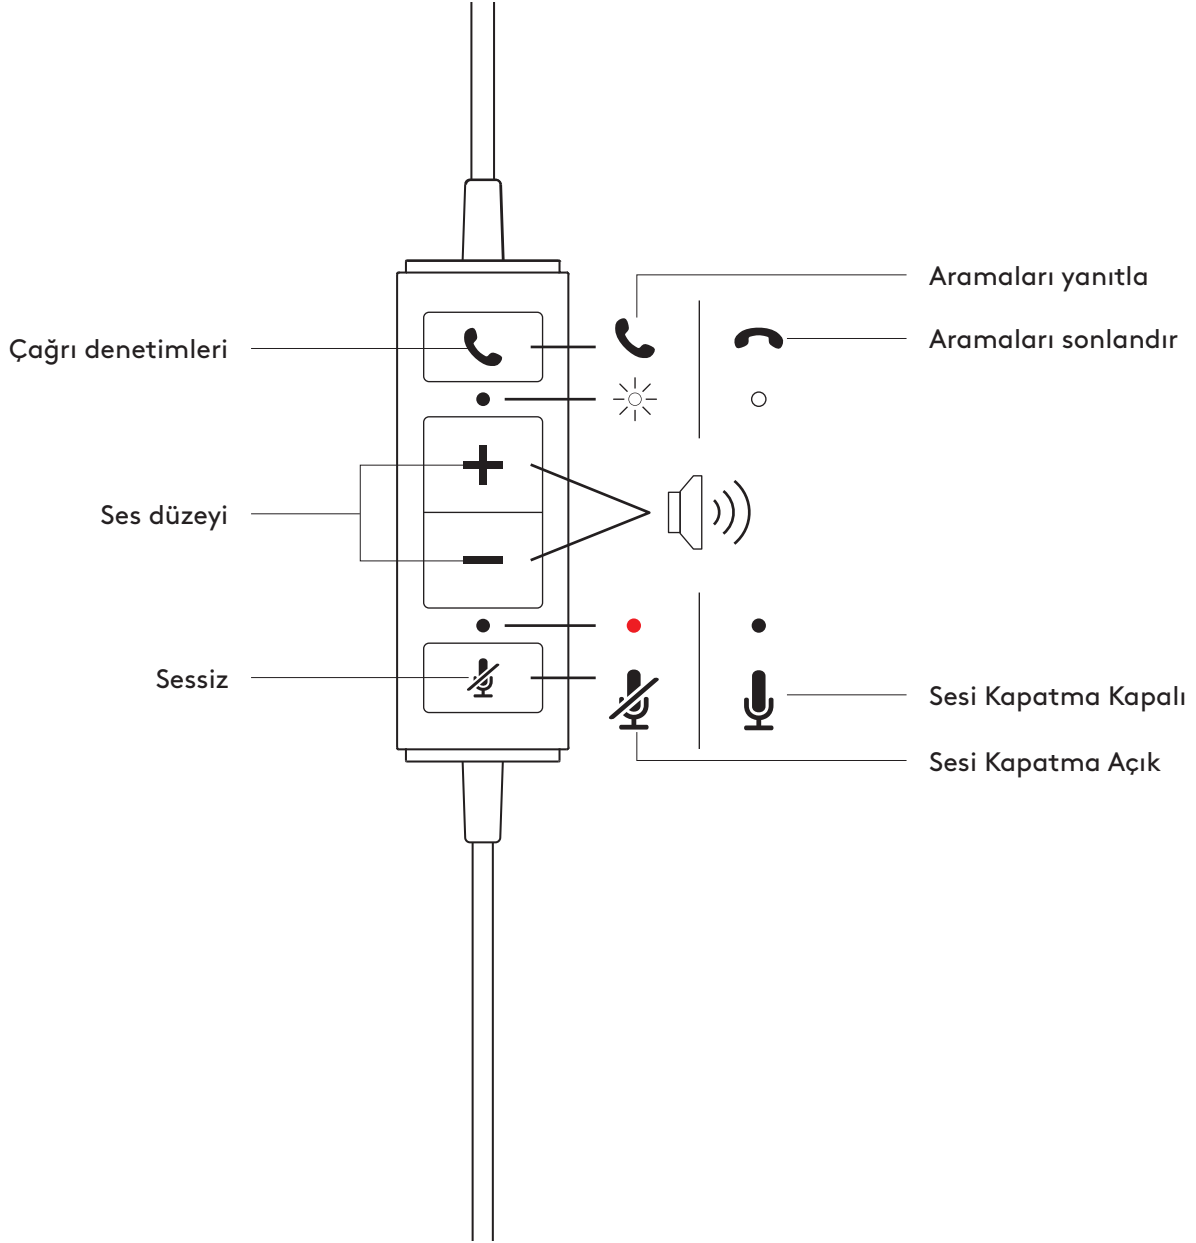

ÜRÜNÜNÜZÜ TANIYIN

KABLO ÜZERİ DENETLEYİCİ

KUTUNUN İÇİNDEKİLER

MONO

- 1 Kablo üzeri denetleyici ve USB-A konektörlü kulaklık
- 2 Kullanıcı belgeleri

STEREO

- 1 Kablo üzeri denetleyici ve USB-A konektörlü kulaklık
- 2 Kullanıcı belgeleri

KULAKLIĞI BAĞLAMA

USB-A konektörünü bilgisayarınızın USB-A bağlantı noktasına takın.

KULAKLIĞI YERLEŞTİRME

Başlığı kaydırarak kulaklığı açın veya kapatın.

MİKROFON KOLUNU AYARLAMA

- 1 Mikrofon kolu 270 derece dönebilir. Mikrofonu sağınıza veya solunuza takabilirsiniz.
- 2 Sesi daha iyi yakalamak için esnek mikrofon kolunun konumunu ayarlayın.

KULAKLIK KABLO ÜZERİ DENETİMLERİ VE GÖSTERGE IŞIĞI

| Düğme | Kullanım | Gösterge Işığı | Aksiyon | |
|-------|-------------------|---------------------|-------------------------------|--|
| ☎ | Arama Denetimleri | Gelen aramalar | Yanıp sönen BEYAZ | Aramaları Yanıtlamak için kısa basın |
| | | Devam eden aramalar | Sabit yanar BEYAZ | Aramaları Sonlandırmak için kısa basın |
| + | Ses düzeyi | Işık yok | Sesi artırmak için kısa basın | |
| - | | | Sesi azaltmak için kısa basın | |
| 🎤 | Sessiz | Sesi Kapatma Açık | Sabit KIRMIZI | Sesi Kapatmak/Açmak için kısa basın |
| | | Sesi Kapatma Kapalı | | |