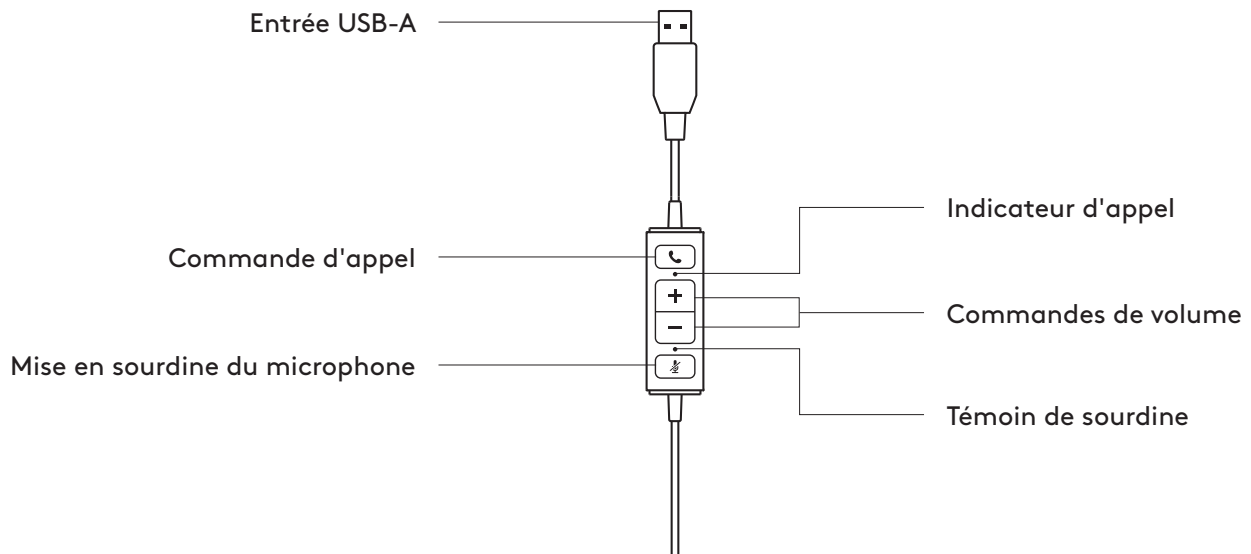

www.logitech.com/support/mono-h570e

www.logitech.com/support/stereo-h570e

PRÉSENTATION DU PRODUIT

CONTRÔLEUR INTÉGRÉ

CONTENU

MONO

- 1 Casque avec contrôleur intégré et connecteur USB-A
- 2 Documentation utilisateur

STÉRÉO

- 1 Casque avec contrôleur intégré et connecteur USB-A
- 2 Documentation utilisateur

BRANCHEMENT DU CASQUE

Branchez le connecteur USB-A dans le port USB-A de votre ordinateur.

AJUSTEMENT DU CASQUE

Réglez le casque en faisant glisser le bandeau ouvert ou fermé.