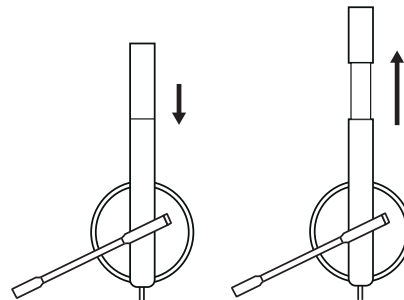

DĖŽUTĖJE YRA

MONO

1. 1 Ausinės su viena eiliu valdikliu ir USB-A jungtimi
2. 2 Naudotojo dokumentacija

STEREO

1. 1 Ausinės su viena eiliu valdikliu ir USB-A jungtimi
2. 2 Naudotojo dokumentacija

AUSINIŲ PRIJUNGIMAS

Prijunkite USB-A jungtį prie savo kompiuterio USB-A prievado.

AUSINIŲ SUREGULIAVIMAS

Sureguliuokite ausines atidarydami arba uždarydami galvos juostą iš abiejų pusių.