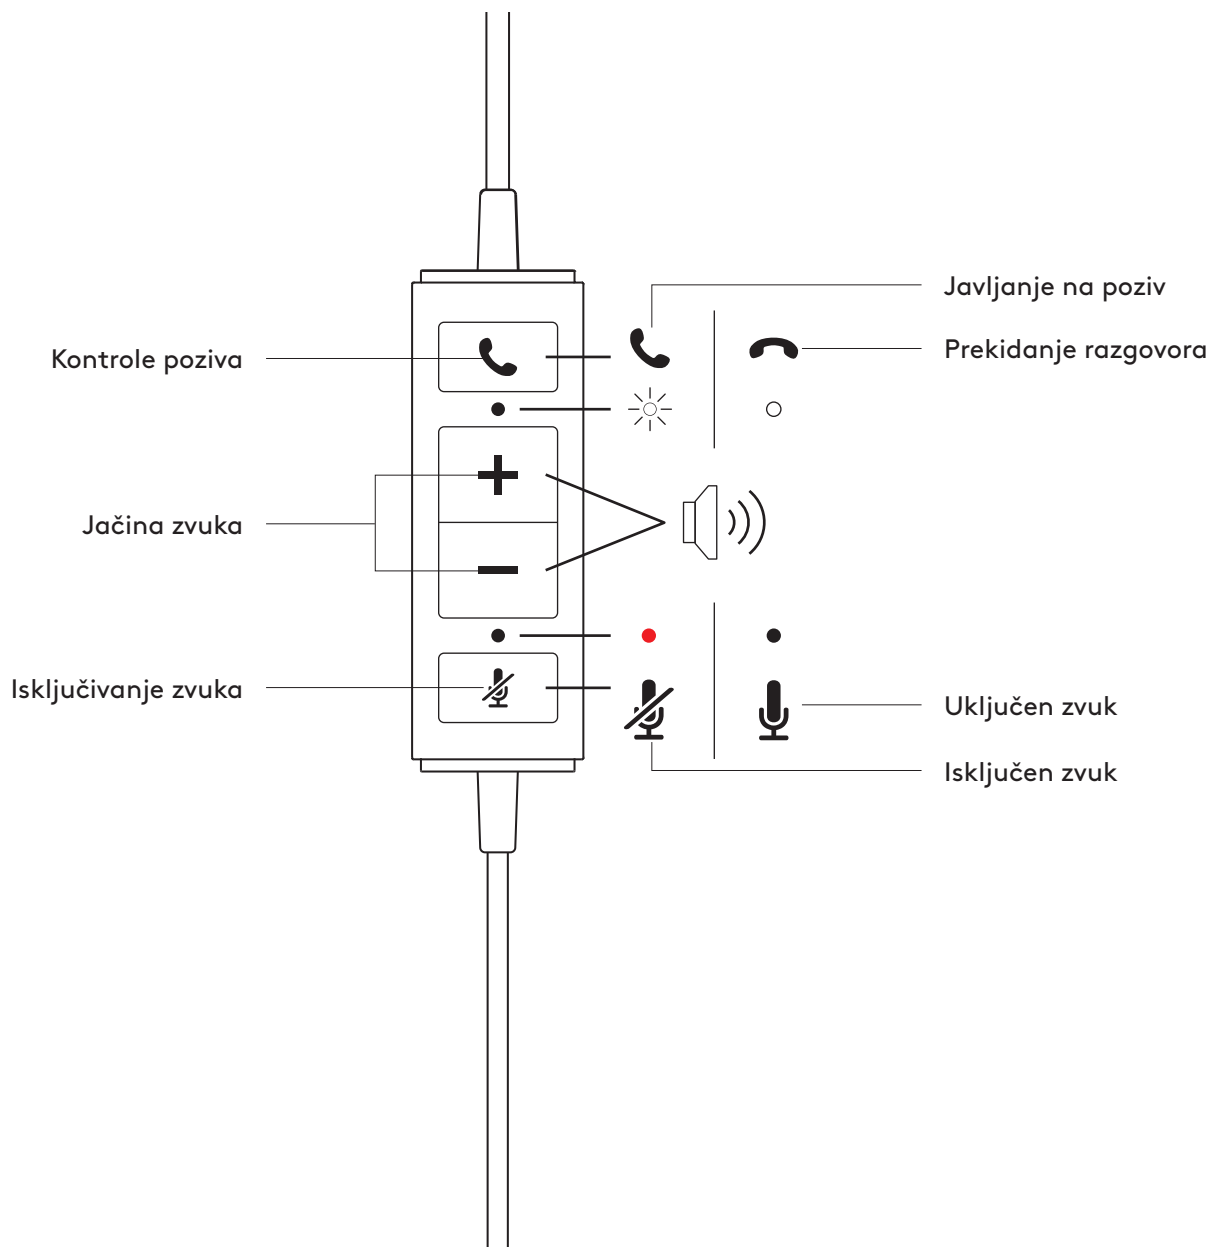

SVETLO INDIKATORA I LINIJSKE KONTROLE SLUŠALICA

Dugme	Korišćenje	Svetlo indikatora	Radnja		
☎	Kontrole poziva	Dolazeći pozivi	Trepće BELO	Kratak pritisak za javljanje na poziv	
		Pozivi u toku	Sija BELO	Kratak pritisak za prekidanje razgovora	
+	Jačina zvuka	Ne svetli	Kratak pritisak za pojačavanje zvuka		
-			Kratak pritisak za utišavanje zvuka		
🎤	Isključivanje zvuka	Isključen zvuk	Svetli CRVENO	Kratak pritisak za isključivanje/uključivanje zvuka	
		Uključen zvuk			Ne svetli