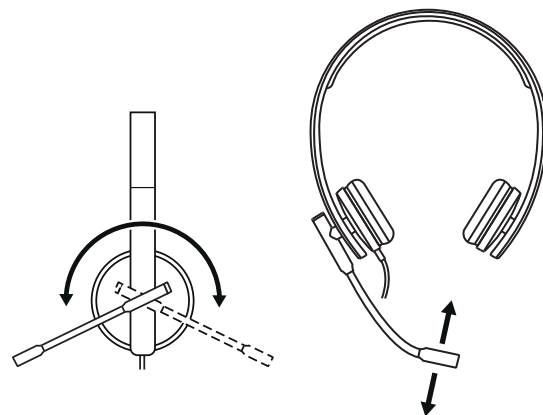

NAMJEŠTANJE NOSAČA MIKROFONA

1. 1 Nosač mikrofona ima mogućnost rotacije od 270 stupnjeva. Nosite na lijevoj ili desnoj strani.
2. 2 Podesite položaj fleksibilnog nosača mikrofona za što bolje snimanje glasa.