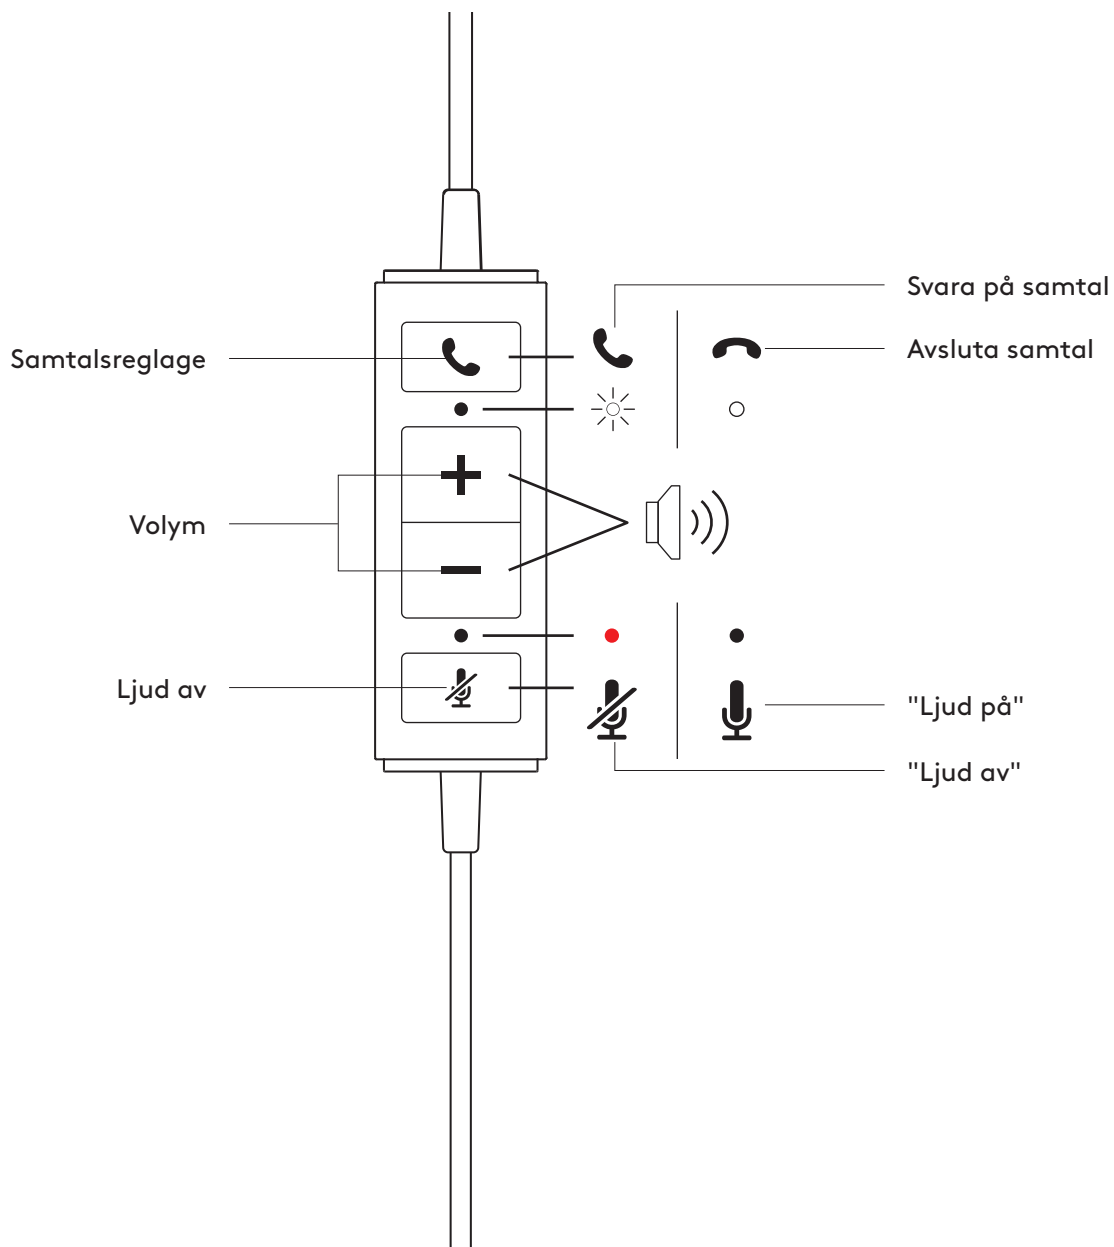

HEADSET MED SLADDMONTERADE REGLAGE OCH INDIKATORLAMPA

Knapp	Användning	Indikatorlampa	Tagning	
☎	Samtalsreglage	Inkommande samtal	Blinkande VITT	
		Pågående samtal	Fast VITT	
+	Volym	Lyser inte	Kort tryck för volym upp	
-			Kort tryck för volym ner	
🎤	Ljud av	"Ljud av"	Kort tryck för ljud av/ljud på	
		"Ljud på"		Lyser inte