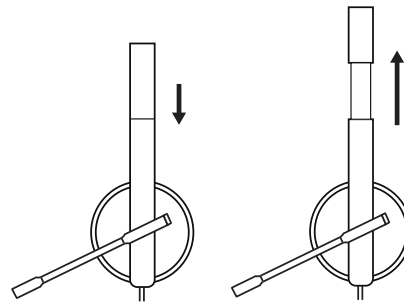

- 1 Headset med sladdmonterat reglage och USB-A-kontakt
- 2 Bruksanvisning

SÅ HÄR ANSLUTER DU HEADSETET

Anslut USB-A-kontakten till datorns USB-A-port.

SÅ HÄR STÄLLER DU IN HEADSETET

Justera headsetet genom att föra bygeln till öppet eller stängt.