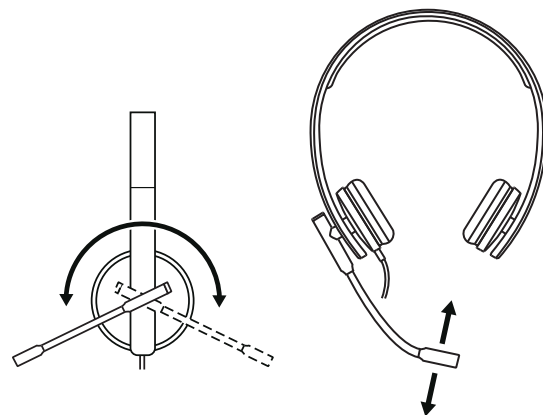

MONO

- 1 Cuffia con microfono dotata di controlli sul cavo e connettore USB-A
- 2 Documentazione per l'utente

STEREO

- 1 Cuffia con microfono dotata di controlli sul cavo e connettore USB-A
- 2 Documentazione per l'utente

CONNESSIONE DELLA CUFFIA CON MICROFONO

Inserisci il connettore USB-A nella porta USB-A del computer.

REGOLAZIONE DELLA CUFFIA CON MICROFONO

Regola la cuffia con microfono facendo scorrere la fascia per la testa per allargarla o restringerla.

REGOLAZIONE DEL BRACCIO DEL MICROFONO

- 1 Il braccio del microfono ruota di 270 gradi. Indossalo a sinistra o a destra.
- 2 Regola la posizione del braccio del microfono flessibile per una migliore acquisizione della voce.