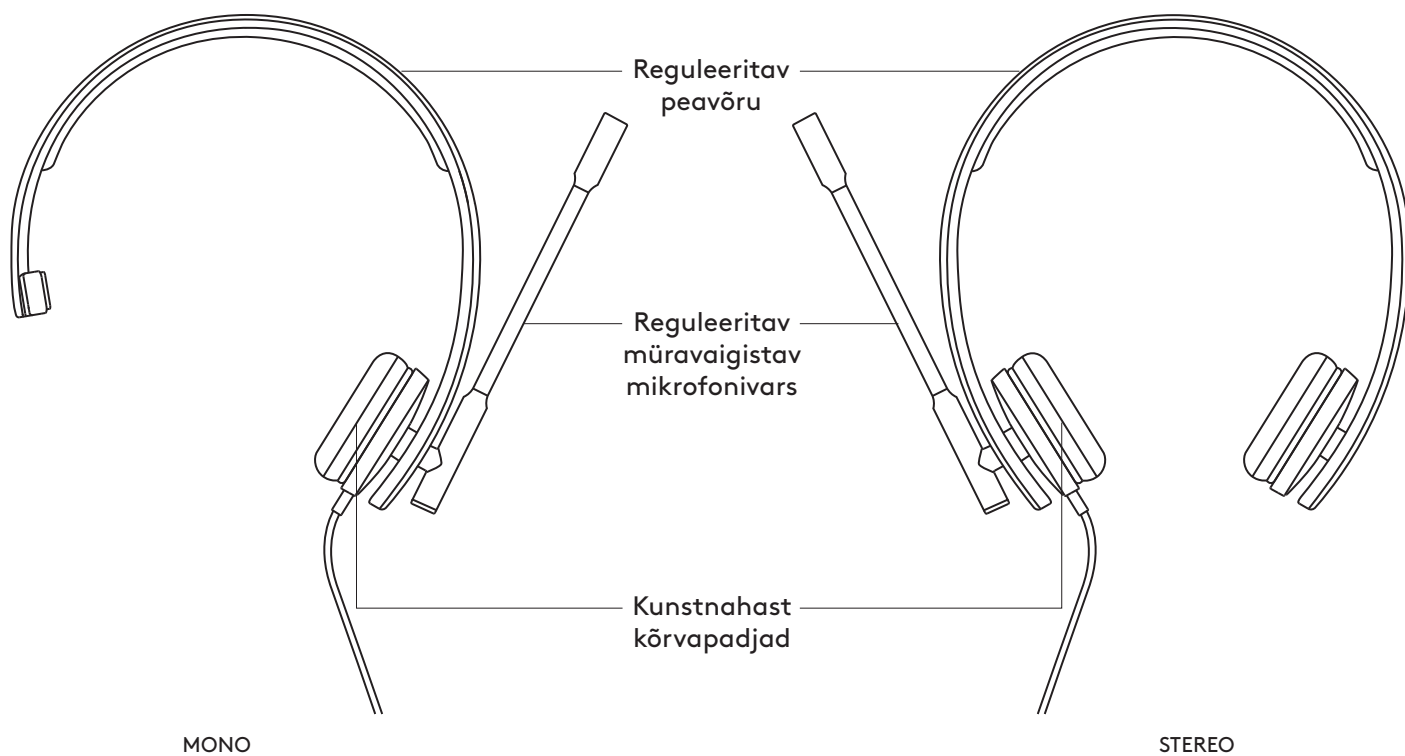

TOOTE TUTVUSTUS