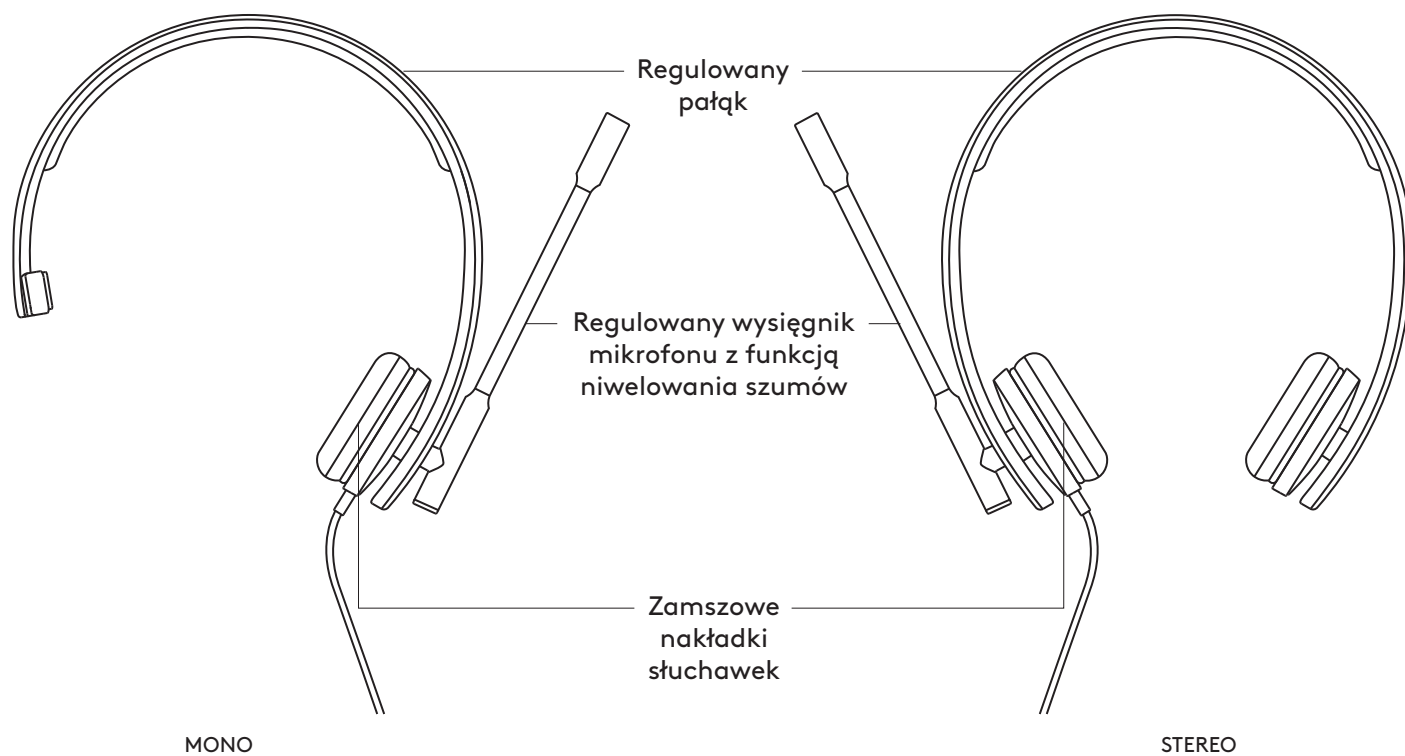

www.logitech.com/support/mono-h570e

www.logitech.com/support/stereo-h570e

OPIS URZĄDZENIA

ELEMENT STERUJĄCY UMIESZCZONY NA KABLU

ZAWARTOŚĆ ZESTAWU

MONO

- 1 Zestaw słuchawkowy ze sterowaniem na kablu i złączem USB-A
- 2 Dokumentacja produktu