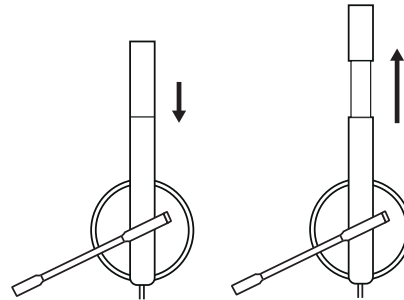

СТЕРЕО

- 1 Гарнитура со встроенным контроллером и разъемом USB-A
- 2 Документация пользователя

ПОДКЛЮЧЕНИЕ ГАРНИТУРЫ

Вставьте разъем USB-A в порт USB-A на компьютере.

ПОСАДКА ГАРНИТУРЫ

Отрегулируйте посадку гарнитуры, раздвигая оголовье до нужного уровня.