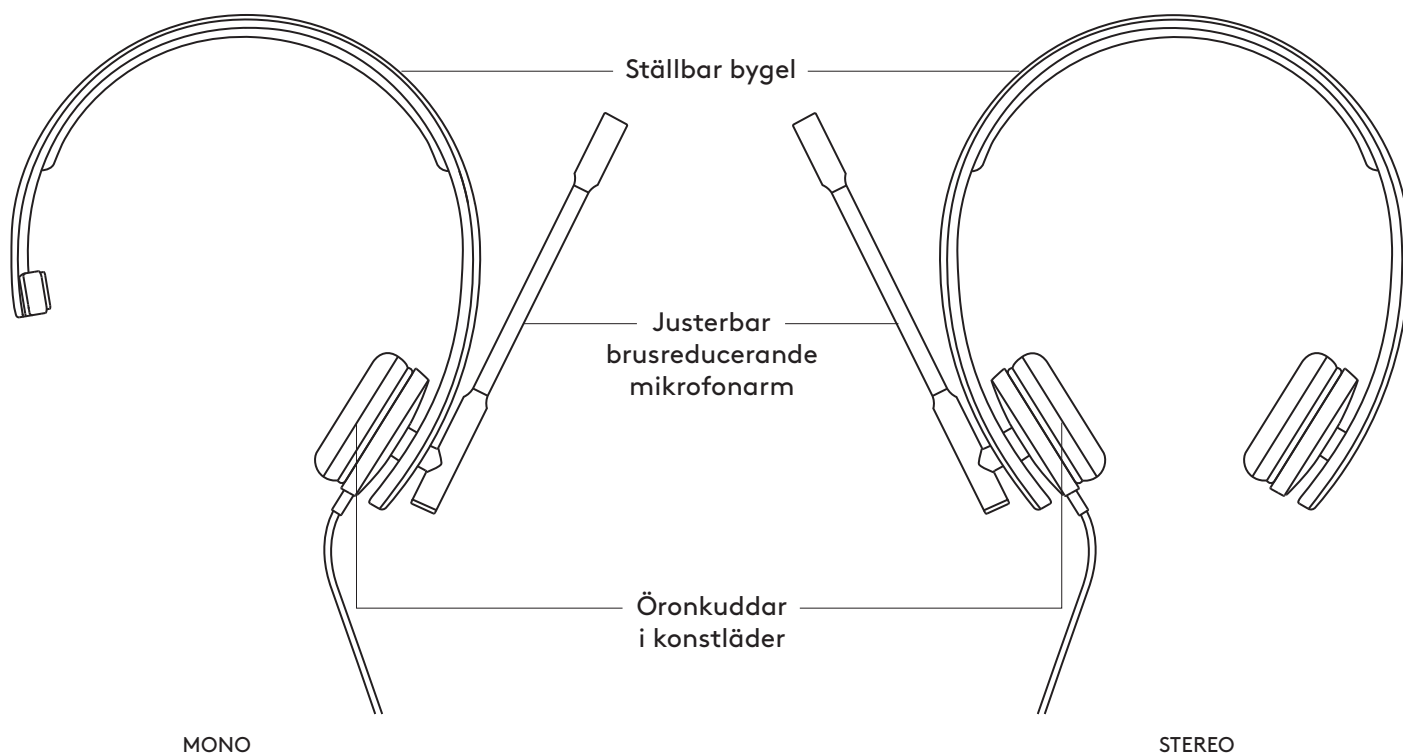

PRODUKTÖVERSIKT