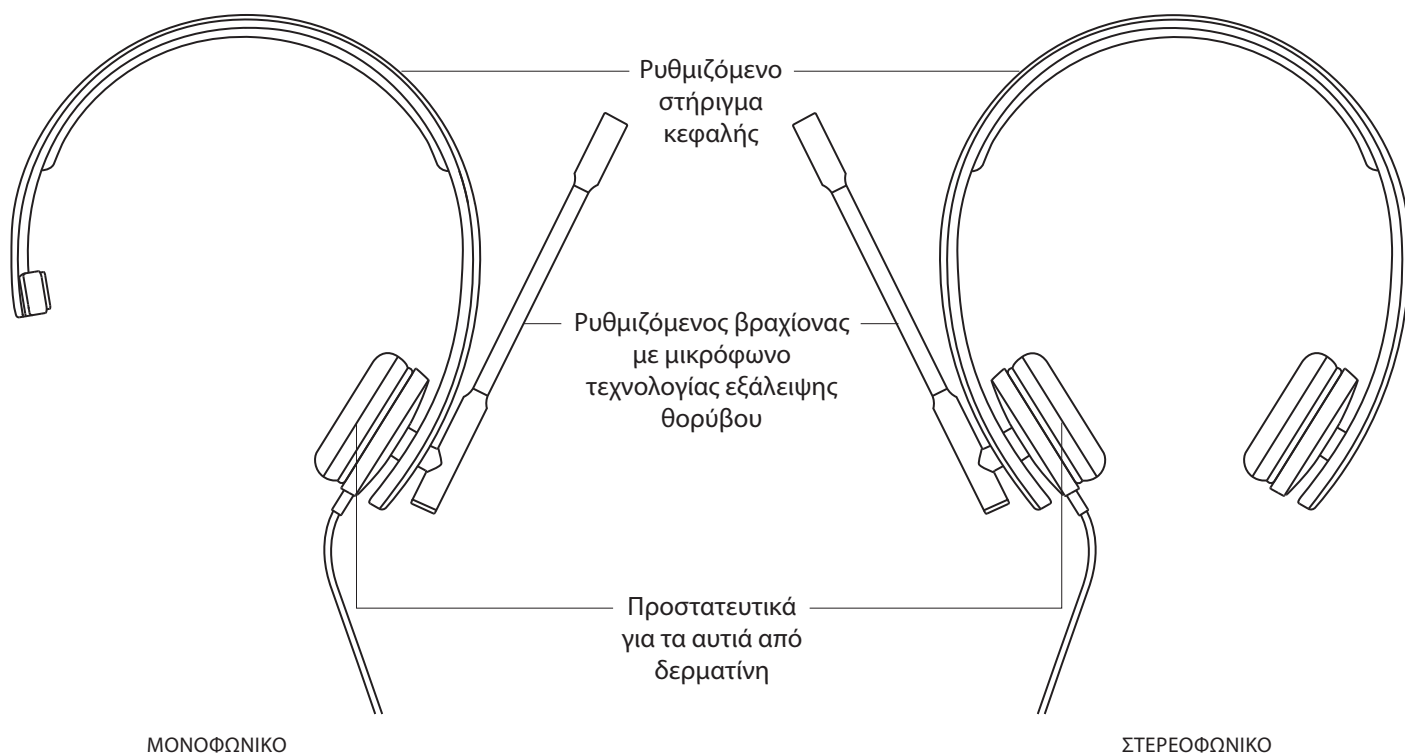

ΓΝΩΡΙΜΙΑ ΜΕ ΤΟ ΠΡΟΪΟΝ