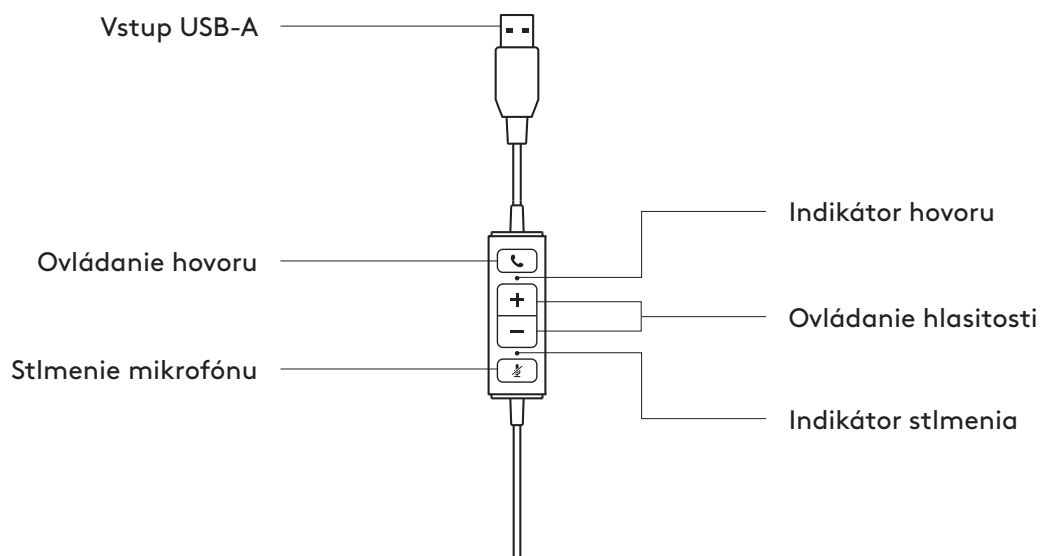

www.logitech.com/support/mono-h570e

www.logitech.com/support/stereo-h570e

OPIS PRODUKTU

INTEGROVANÝ OVLÁDAČ

OBSAH BALENIA

MONO

- 1 Náhlavná súprava s integrovaným ovládačom a konektorom USB-A
- 2 Používateľská dokumentácia

STEREO

- 1 Náhlavná súprava s integrovaným ovládačom a konektorom USB-A
- 2 Používateľská dokumentácia

PRIPOJENIE NÁHLAVNEJ SÚPRAVY

Pripojte konektor USB-A k portu USB-A v počítači.

USADENIE NÁHLAVNEJ SÚPRAVY