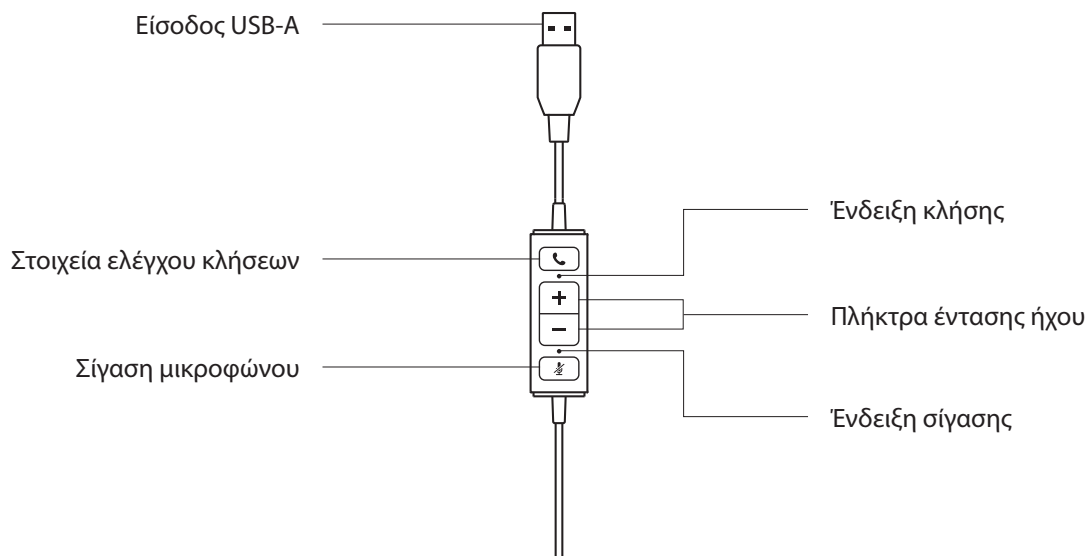

www.logitech.com/support/mono-h570e

www.logitech.com/support/stereo-h570e

ΓΝΩΡΙΜΙΑ ΜΕ ΤΟ ΠΡΟΪΟΝ

ΧΕΙΡΙΣΤΗΡΙΟ ΣΤΟ ΚΑΛΩΔΙΟ

ΠΕΡΙΧΟΜΕΝΑ ΣΥΣΚΕΥΑΣΙΑΣ

ΜΟΝΟΦΩΝΙΚΟ

- 1 Σετ μικροφώνου-ακουστικών με χειριστήριο στο καλώδιο και βύσμα USB-A
- 2 Τεκμηρίωση χρήστη