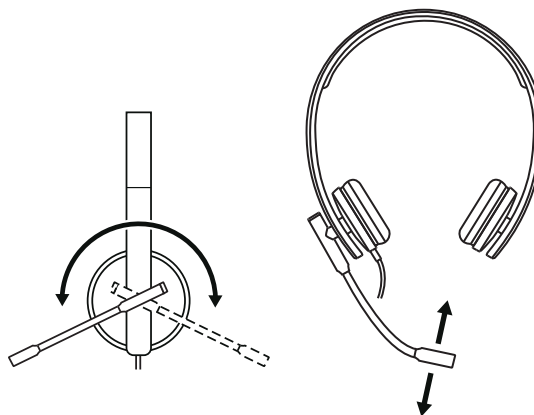

РЕГУЛИРАНЕ НА СТОЙКАТА НА МИКРОФОНА

1. 1 Стойката на микрофона се върти на 270 градуса. Поставете я от лявата или дясната страна.
2. 2 Регулирайте местоположението на гъвкавата стойката на микрофона за по-добро улавяне на гласа.