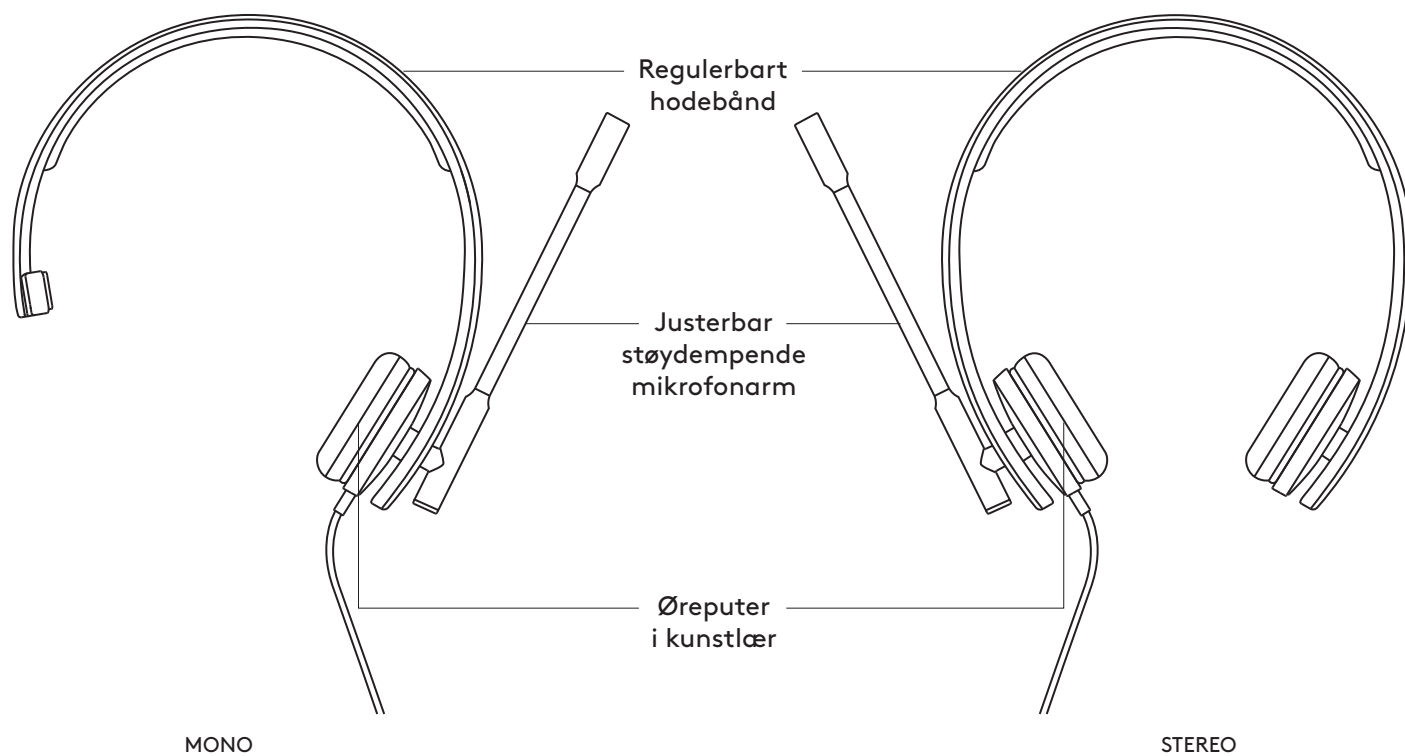

BLI KJENT MED PRODUKTET