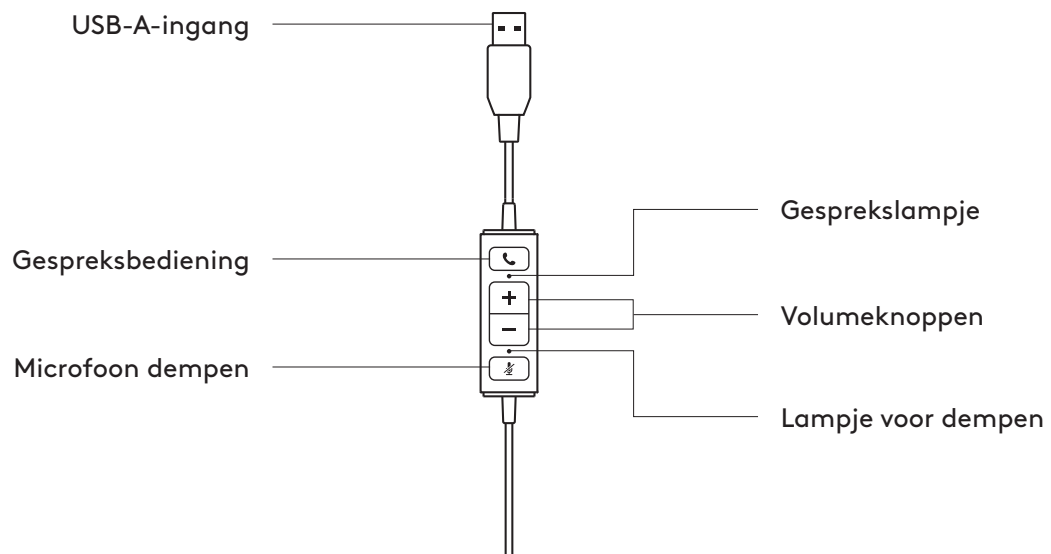

www.logitech.com/support/stereo-h570e

KEN UW PRODUCT

BEDIENING OP DE DRAAD

INHOUD VAN DE DOOS

MONO

- 1 Headset met bediening op de draad en USB-A-connector
- 2 Handleiding

STEREO

- 1 Headset met bediening op de draad en USB-A-connector
- 2 Handleiding