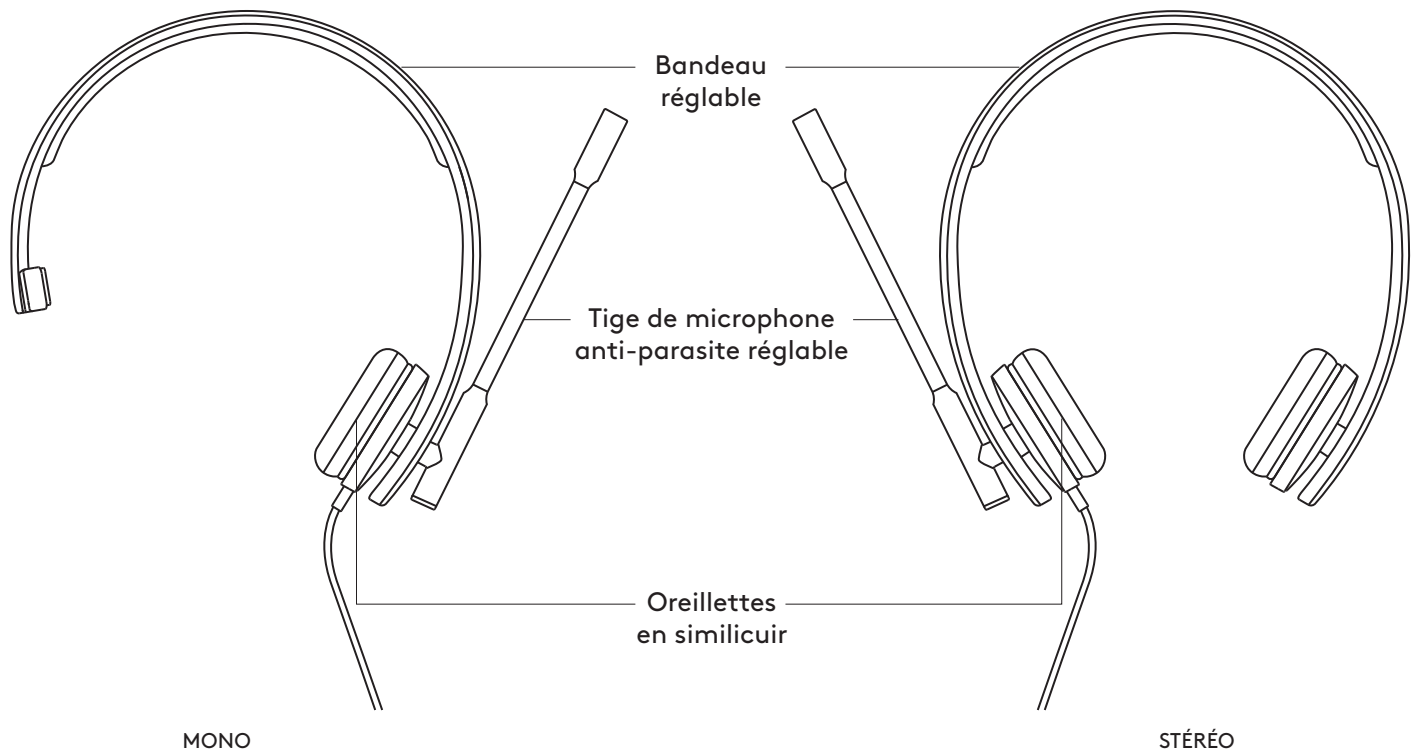

ABMESSUNGEN

HEADSET:

Höhe x Breite x Tiefe:
165 mm x 172 mm x 50 mm

Gewicht:
MONO: 0,085 kg
STEREO: 0,111 kg

OHRPOLSTER:

Höhe x Breite x Tiefe:
50 mm x 50 mm x 14 mm

SYSTEMVORAUSSETZUNGEN

Windows® 7 oder höher
macOS® 10.7 oder höher
Linux®
1 USB 2.0-Anschluss

www.logitech.com/support/mono-h570e

www.logitech.com/support/stereo-h570e

PRÉSENTATION DU PRODUIT

CONTRÔLEUR INTÉGRÉ

CONTENU

MONO

- 1 Casque avec contrôleur intégré et connecteur USB-A
- 2 Documentation utilisateur