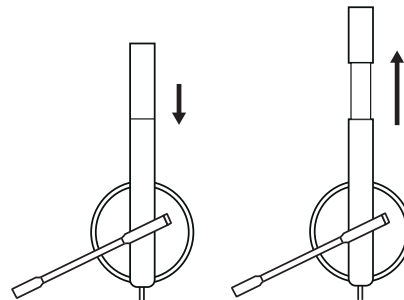

STEREO

- 1 Slušalice s kontrolerom u kabelu i USB-A priključkom
- 2 Korisnička dokumentacija

PRIKLJUČIVANJE SLUŠALICA

Ukopčajte USB-A priključak u USB-A priključnicu na računalu.

NAMJEŠTANJE SLUŠALICA

Prilagodite slušalice otvaranjem ili zatvaranjem trake za glavu.