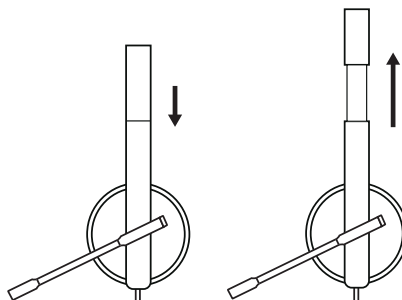

VSEBINA PAKETA

MONO

1. 1 Slušalke s krmilnikom, vgrajenim na kablju, in priključkom USB-A
2. 2 Uporabniška dokumentacija

STEREO

1. 1 Slušalke s krmilnikom, vgrajenim na kablju, in priključkom USB-A
2. 2 Uporabniška dokumentacija

PRIKLJUČITEV SLUŠALK

Priključek USB-A priključite v vrata USB-A na računalniku.

NASTAVITEV SLUŠALK

Slušalke prilagodite tako, da naglavni trak povlečete navzven ali navznoter.