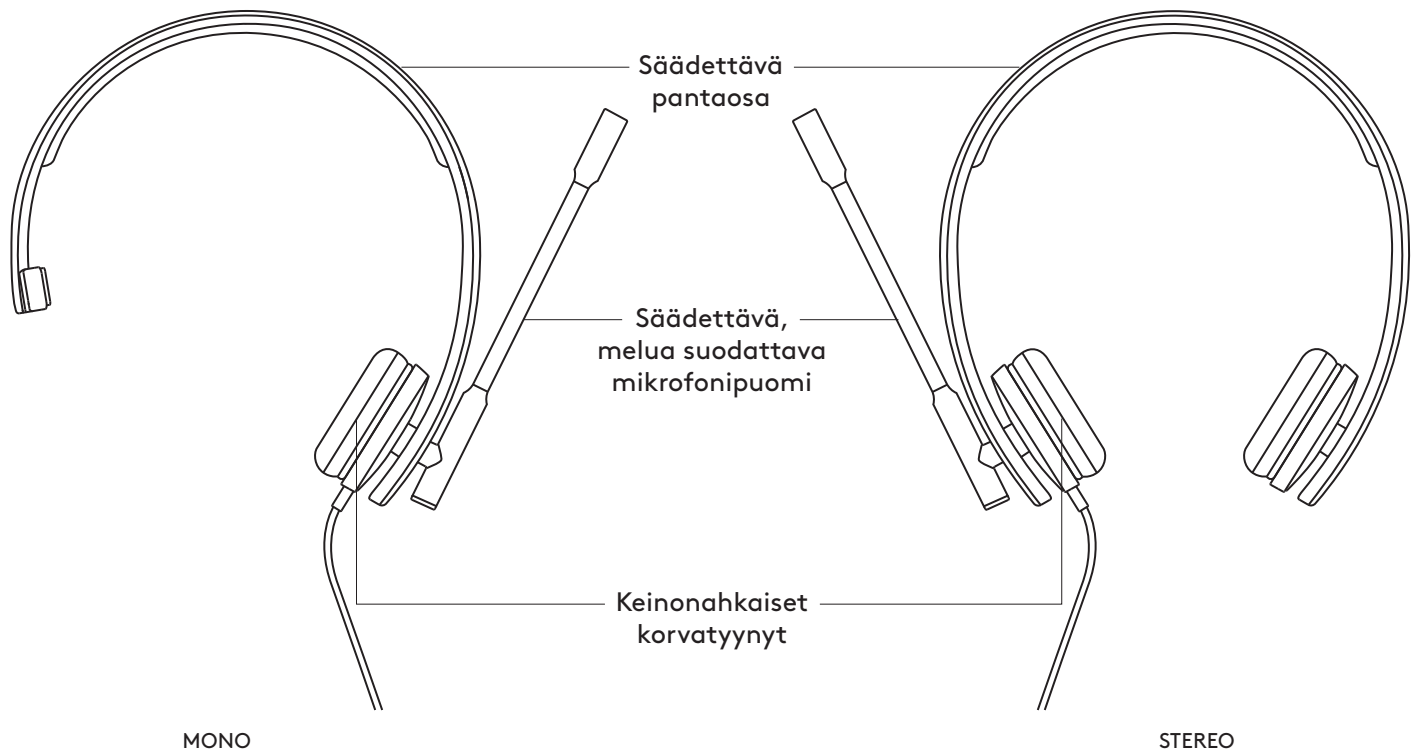

TUNNE TUOTTEESI