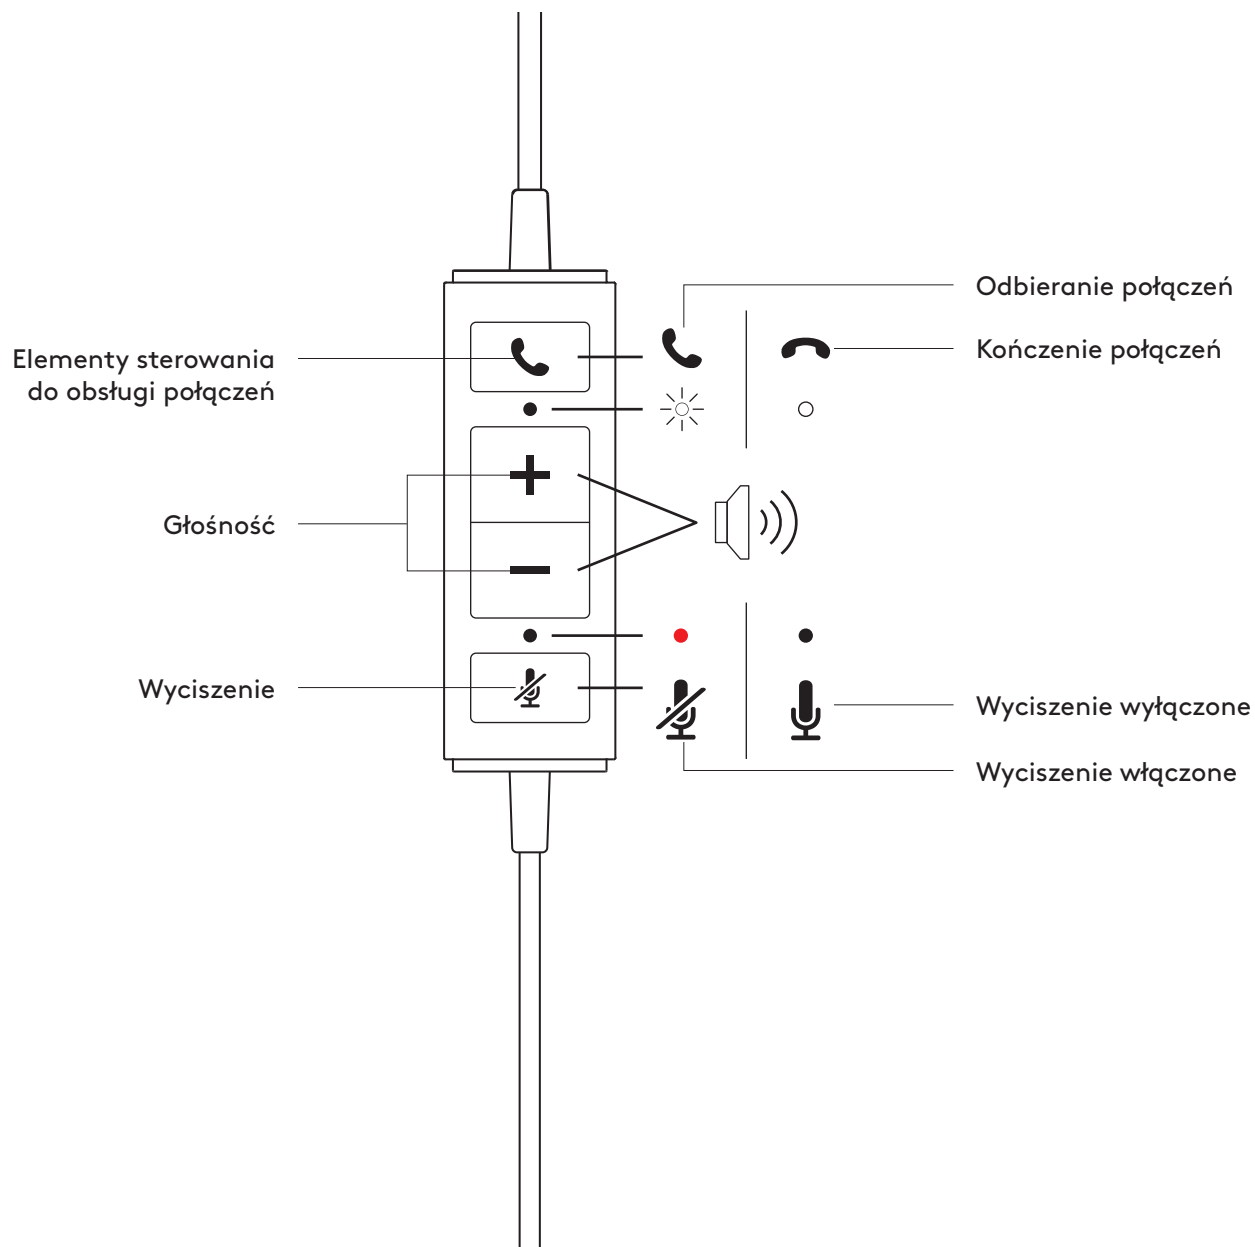

www.logitech.com/support/mono-h570e

www.logitech.com/support/stereo-h570e

OPIS URZĄDZENIA

ELEMENT STERUJĄCY UMIESZCZONY NA KABLU

ZAWARTOŚĆ ZESTAWU

MONO

- 1 Zestaw słuchawkowy ze sterowaniem na kablu i złączem USB-A
- 2 Dokumentacja produktu

STEREO

- 1 Zestaw słuchawkowy ze sterowaniem na kablu i złączem USB-A
- 2 Dokumentacja produktu

PODŁĄCZANIE ZESTAWU SŁUCHAWKOWEGO

Podłącz złącze USB-A do portu USB-A komputera.

DOPASOWYWANIE ZESTAWU SŁUCHAWKOWEGO

Wyreguluj zestaw słuchawkowy, przesuując pałąk w pozycję otwartą lub zamkniętą.

REGULOWANIE WYSIĘGNIKA MIKROFONU

- 1 Wysięgnik mikrofonu obraca się o 270 stopni w obu kierunkach. Używaj go po lewej lub prawej stronie.
- 2 Wyreguluj położenie elastycznego wysięgnika mikrofonu, aby lepiej przechwytywać dźwięk.

ELEMENTY STERUJĄCE ZESTAWU SŁUCHAWKOWEGO NA KABLU I WSKAŹNIK

| Przycisk | Użycie | Wskaźnik świetlny | Działanie |
|----------|---|-------------------------|---|
| ☎ | Elementy sterowania do obsługi połączeń | Połączenia przychodzące | Miga na BIAŁO |
| | | Bieżące połączenia | Świeci się na BIAŁO |
| + | Głośność | Nie świeci | Krótkie naciśnięcie, aby zwiększyć głośność |
| - | | | Krótkie naciśnięcie, aby zmniejszyć głośność |
| 🎧 | Wyciszenie | Wyciszenie włączone | Krótkie naciśnięcie, aby wyciszyć/wyłączyć wyciszenie |
| | | Wyciszenie wyłączone | |