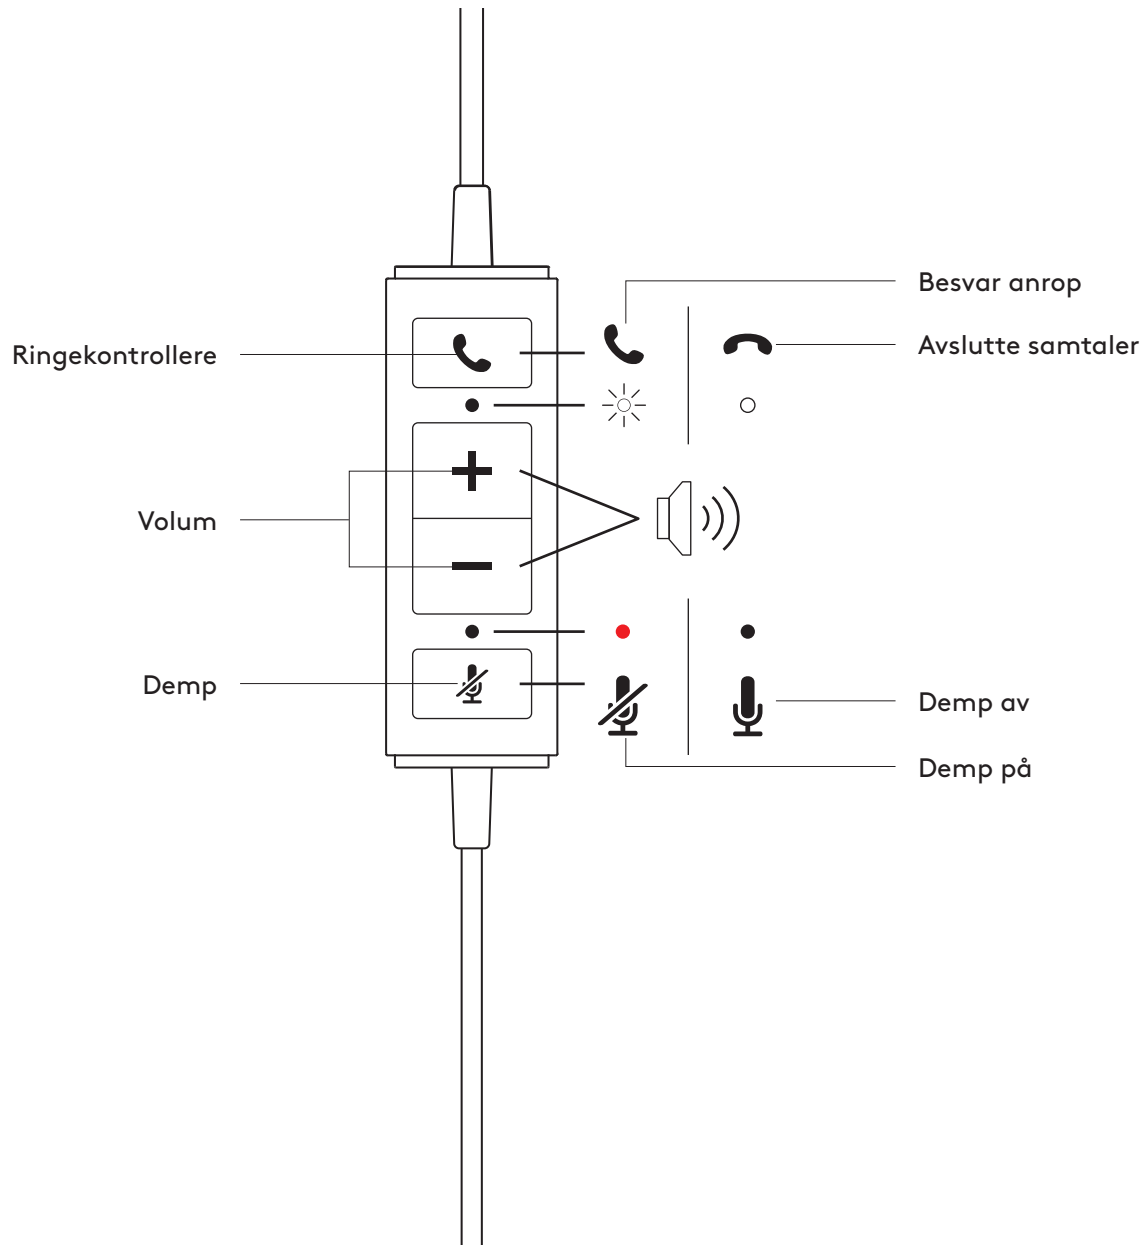

INTEGRERTE KONTROLLER OG INDIKATORLAMPE PÅ HEADSETTET

Knapp	Bruk	Statuslampe	Handling	
☎	Anropskontroller	Innkommende anrop	Blinker HVITT	Trykk kort for å besvare anrop
		Pågående samtaler	Lyser HVITT	Trykk kort for å avslutte anrop
+	Volum	Lyser ikke	Trykk kort for å øke volumet	
-			Trykk kort for å redusere volumet	
🎤	Demp	Demp på	Trykk kort for å dempe/oppheve demping	
		Demp av		Lyser ikke