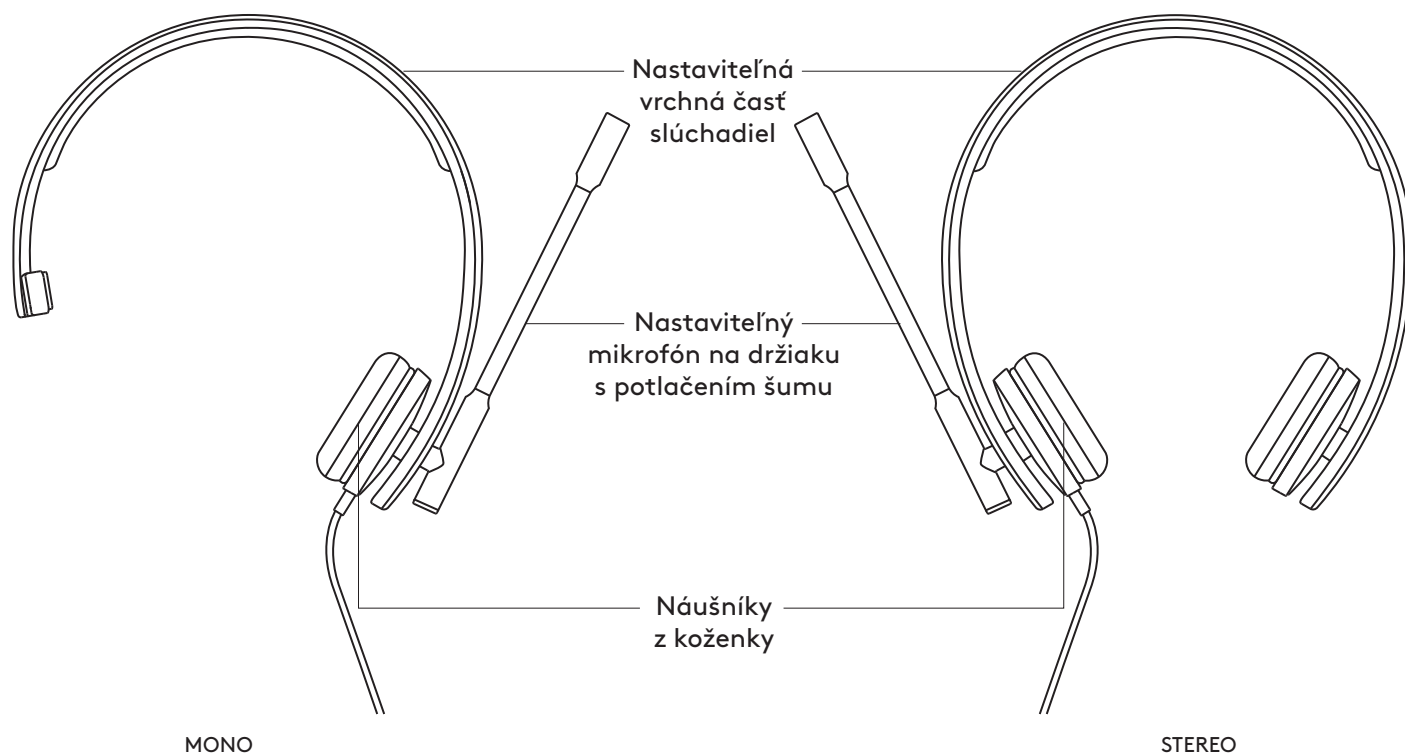

OPIS PRODUKTU