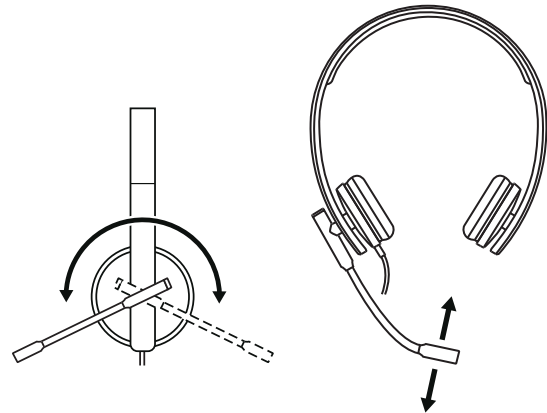

توصيل سماعة الرأس

وصل موصل USB-A بمنفذ USB-A بالكمبيوتر.

تركيب سماعة الرأس

اضبط سماعة الرأس بسحب عصابة الرأس لفتحها أو إغلاقها على الجانبين كليهما.

ضبط حامل الميكروفون

- 1 يدور حامل الميكروفون بزاوية قياسها 270 درجة. ارتدِ الحامل على الجانب الأيمن أو الأيسر.
- 2 اضبط مكان حامل الميكروفون المرن لالتقاط الصوت على نحو أفضل.