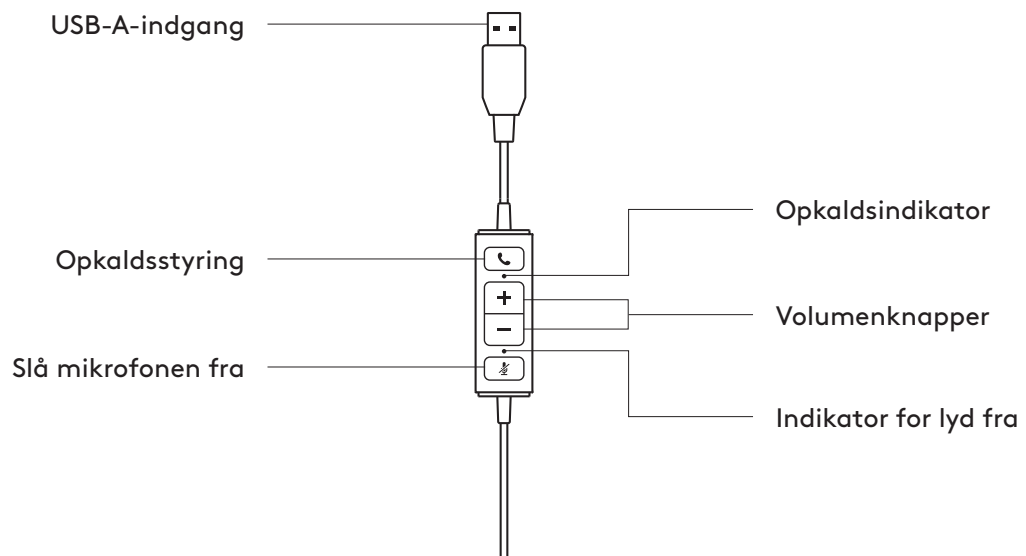

www.logitech.com/support/mono-h570e

www.logitech.com/support/stereo-h570e

KNAPPER PÅ LEDNINGEN

DET INDEHOLDER KASSEN

MONO

- 1 Headset med knapper på ledningen og USB-A-stik
- 2 Brugervejledning

STEREO

- 1 Headset med knapper på ledningen og USB-A-stik
- 2 Brugervejledning