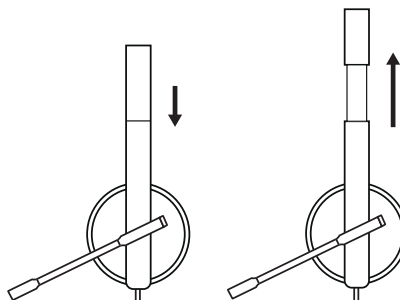

STEREO

- 1 Slušalice sa linijskim kontrolerom i USB-A konektorom
- 2 Dokumentacija za korisnika

POVEZIVANJE SLUŠALICA

Priključite USB-A konektor u USB-A port na računaru.

PRILAGOĐAVANJE SLUŠALICA

Podesite slušalice povlačenjem nosača do položaja otvaranja ili zatvaranja.