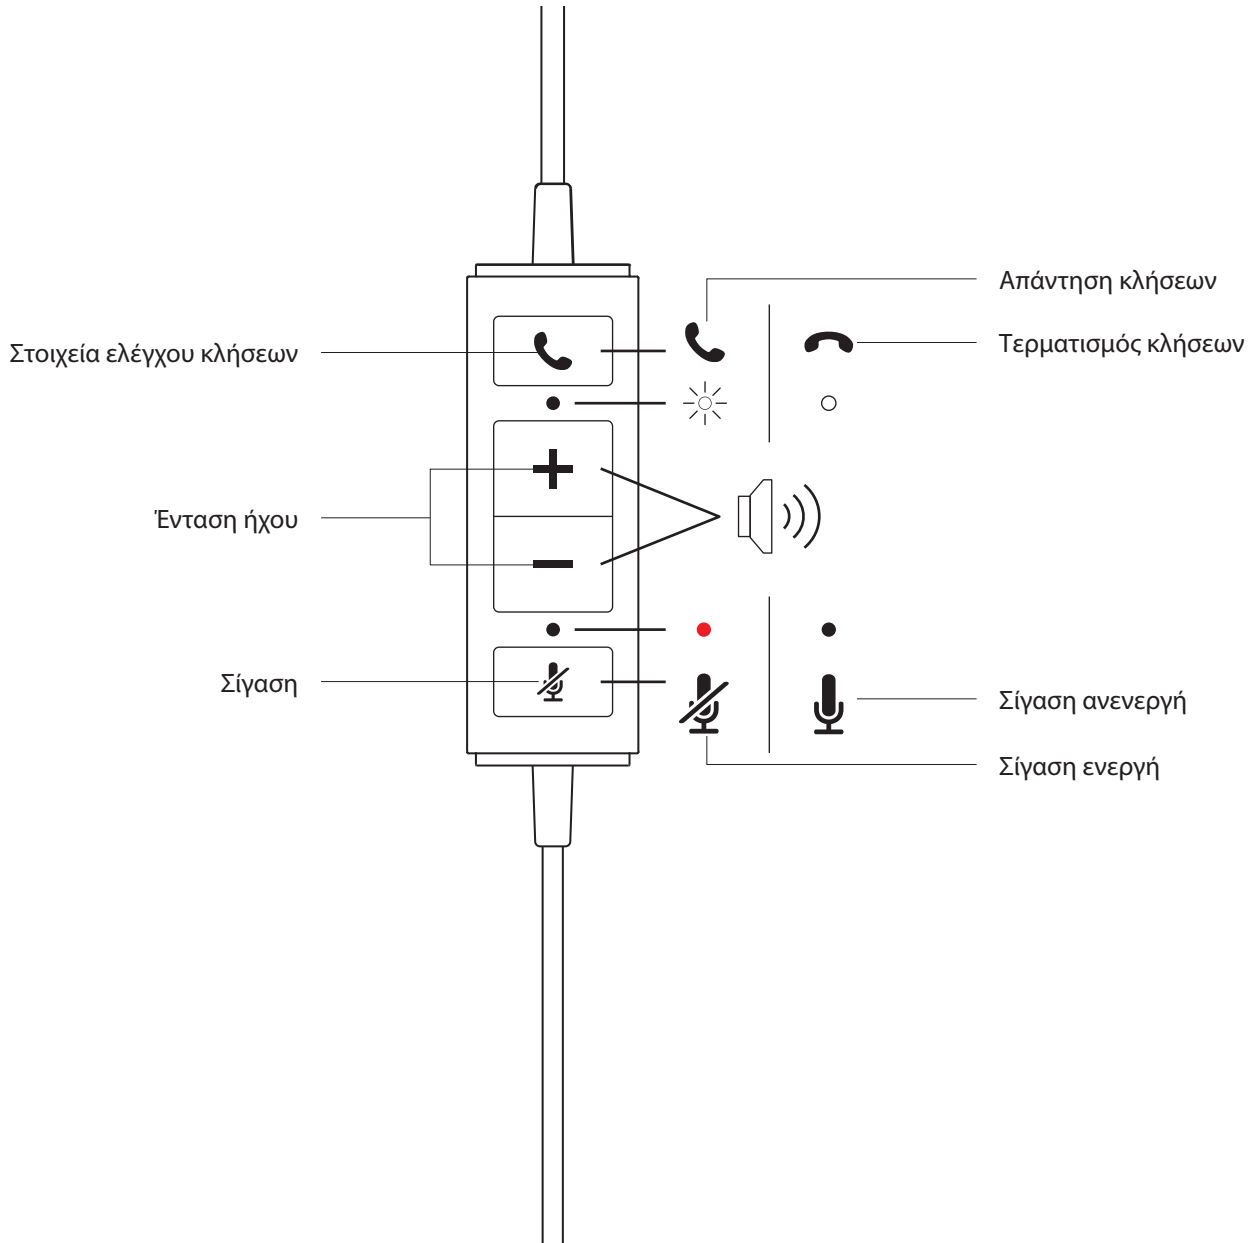

ΣΤΟΙΧΕΙΑ ΕΛΕΓΧΟΥ ΣΤΟ ΚΑΛΩΔΙΟ ΚΑΙ ΕΝΔΕΙΚΤΙΚΗ ΛΥΧΝΙΑ ΣΕΤ ΜΙΚΡΟΦΩΝΟΥ-ΑΚΟΥΣΤΙΚΩΝ

Κουμπί	Χρήση	Ενδεικτική λυχνία	Ενέργεια
☎	Στοιχεία ελέγχου κλήσεων	Εισερχόμενες κλήσεις	Αναβοσβήνει με ΛΕΥΚΟ χρώμα
		Κλήσεις σε εξέλιξη	Ανάβει σταθερά με ΛΕΥΚΟ χρώμα
+	Ένταση ήχου	Χωρίς φωτεινή ένδειξη	Πιέστε στιγμιαία για να αυξήσετε την ένταση ήχου
-			Πιέστε στιγμιαία για να μειώσετε την ένταση ήχου
🔇	Σίγαση	Σίγαση ενεργή	Ανάβει σταθερά με ΚΟΚΚΙΝΟ χρώμα
		Σίγαση ανενεργή	Χωρίς φωτεινή ένδειξη