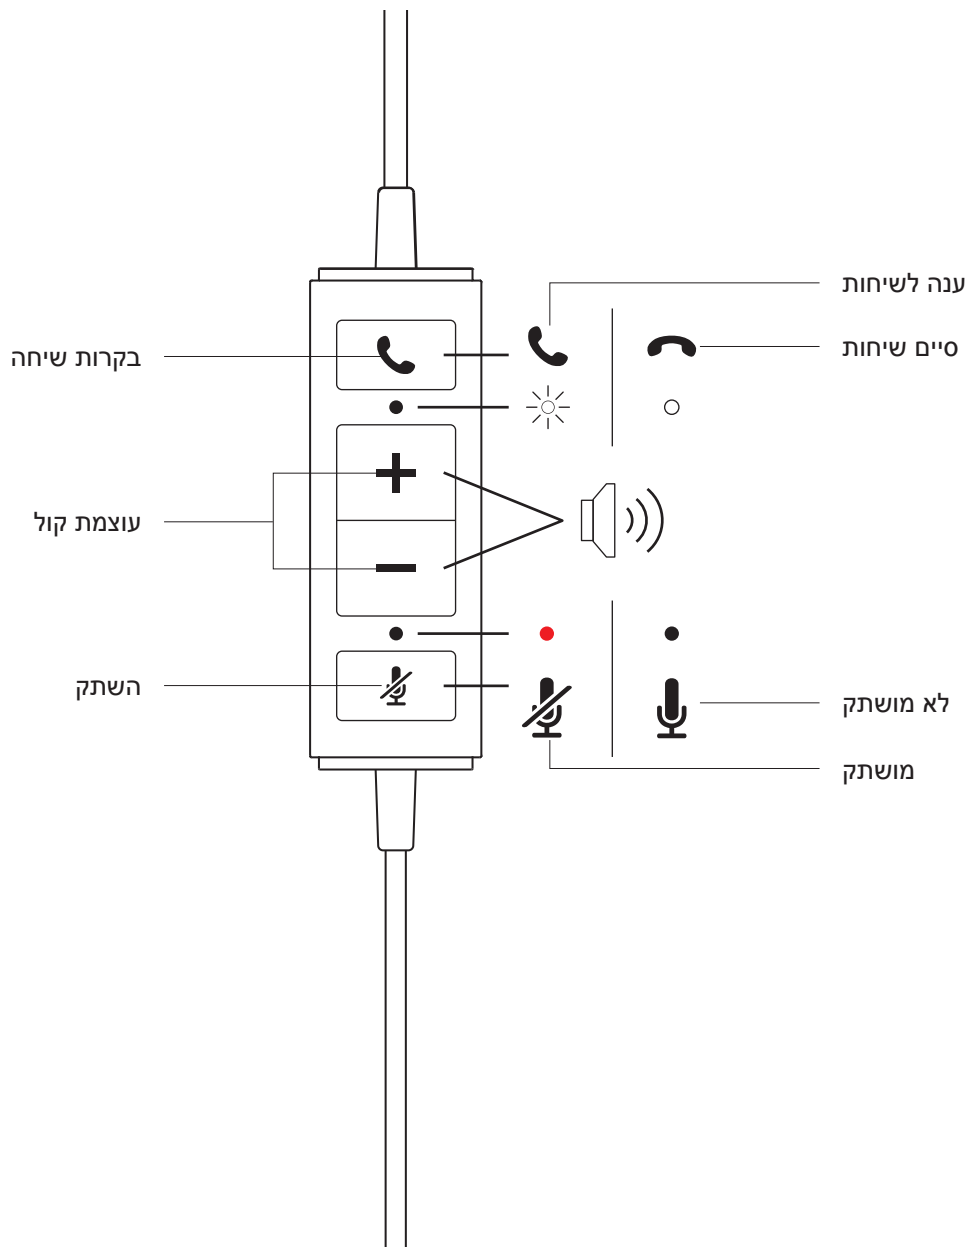

בקר פנימי

מה בקופסה?

מונו

- 1 אוזניות עם בקר פנימי ומחבר USB-A
- 2 תיעוד למשתמש

סטריאו

- 1 אוזניות עם בקר פנימי ומחבר USB-A
- 2 תיעוד למשתמש

חיבור האוזניות

חבר את מחבר ה-USB-A ליציאת USB-A במחשב.

התאמת האוזניות

כוון אוזניות על ידי החלקת רצועת הראש לפתיחה או סגירה.

כוון מיקרופון בום

- 1 מיקרופון הבום מסוגל להסתובב ב-270 מעלות. אפשר להרכיב אותו מצד שמאל או מצד ימין.
- 2 כוון את המיקום של מיקרופון הבום הגמיש כך שיקלוט קול טוב יותר.

בקורות פנימיות ותאורת חיווי של האוזניות

| לחצן | שימוש | נורית חיווי | פעולה |
|------|-------------|---------------|--------------------------------|
| ☎ | בקורות שיחה | שיחות נכנסות | לחיצה קצרה תענה לשיחות |
| | | שיחות מתנהלות | לחיצה קצרה תסיים שיחות |
| + | עוצמת קול | אין אור | לחיצה קצרה תגביר את עוצמת הקול |
| | | | לחיצה קצרה תחליש את עוצמת הקול |
| 🔇 | השתק | מושתק | לחיצה קצרה תשתיק/תבטל השתקה |
| | | לא מושתק | |