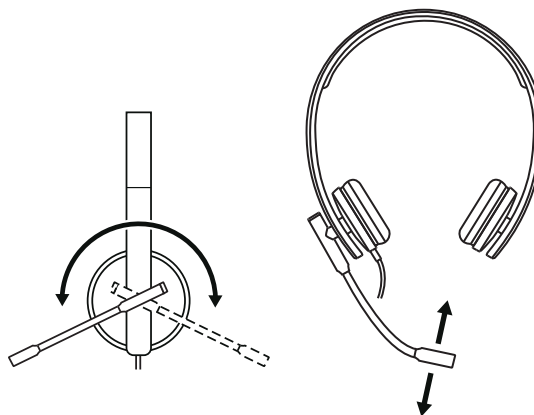

РЕГУЛЮВАННЯ ТРИМАЧА МІКРОФОНА

1. 1 Підвісний мікрофон обертається на 270°. Його можна розташувати як із лівого, так і з правого боку.
2. 2 Відрегулюйте положення гнучкого тримача мікрофона для покращеної якості вловлювання голосу.