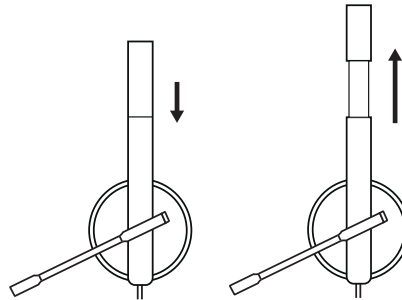

מה בקופסה?

מונו

1. 1 אוזניות עם בקר פנימי ומחבר USB-A
2. 2 תיעוד למשתמש

סטריאו

1. 1 אוזניות עם בקר פנימי ומחבר USB-A
2. 2 תיעוד למשתמש

חיבור האוזניות

חבר את מחבר ה-USB-A ליציאת USB-A במחשב.

התאמת האוזניות

כוון אוזניות על ידי החלקת רצועת הראש לפתיחה או סגירה.