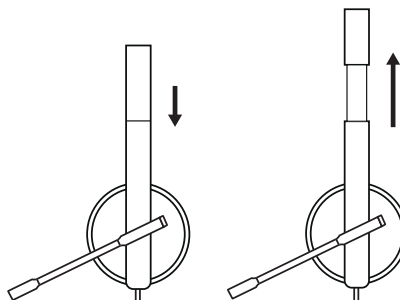

СТЕРЕО

- 1 Гарнітура із вбудованим контролером і роз'ємом USB-A
- 2 Документація користувача

ПІДКЛЮЧЕННЯ ГАРНІТУРИ

Вставте роз'єм USB-A у порт USB-A на комп'ютері.

ПОСАДКА ГАРНІТУРИ

Відрегулюйте посадку гарнітури, висуваючи наголів'я до потрібного рівня.