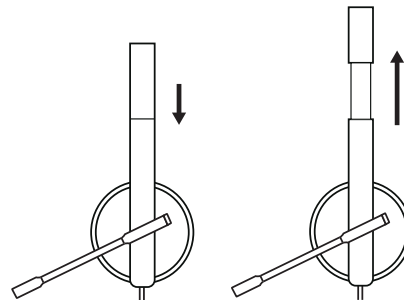

STEREO

- 1 Hodesett med integrerte kontroller på ledningen og USB-A-kobling
- 2 Brukerdokumentasjon

KOBLE TIL HODESETTET

Koble USB-A-kontakten til datamaskinens USB-A-port.

JUSTERE HODESETTET

Juster hodesettet ved å skyve hodebøylen til åpen eller lukket posisjon.