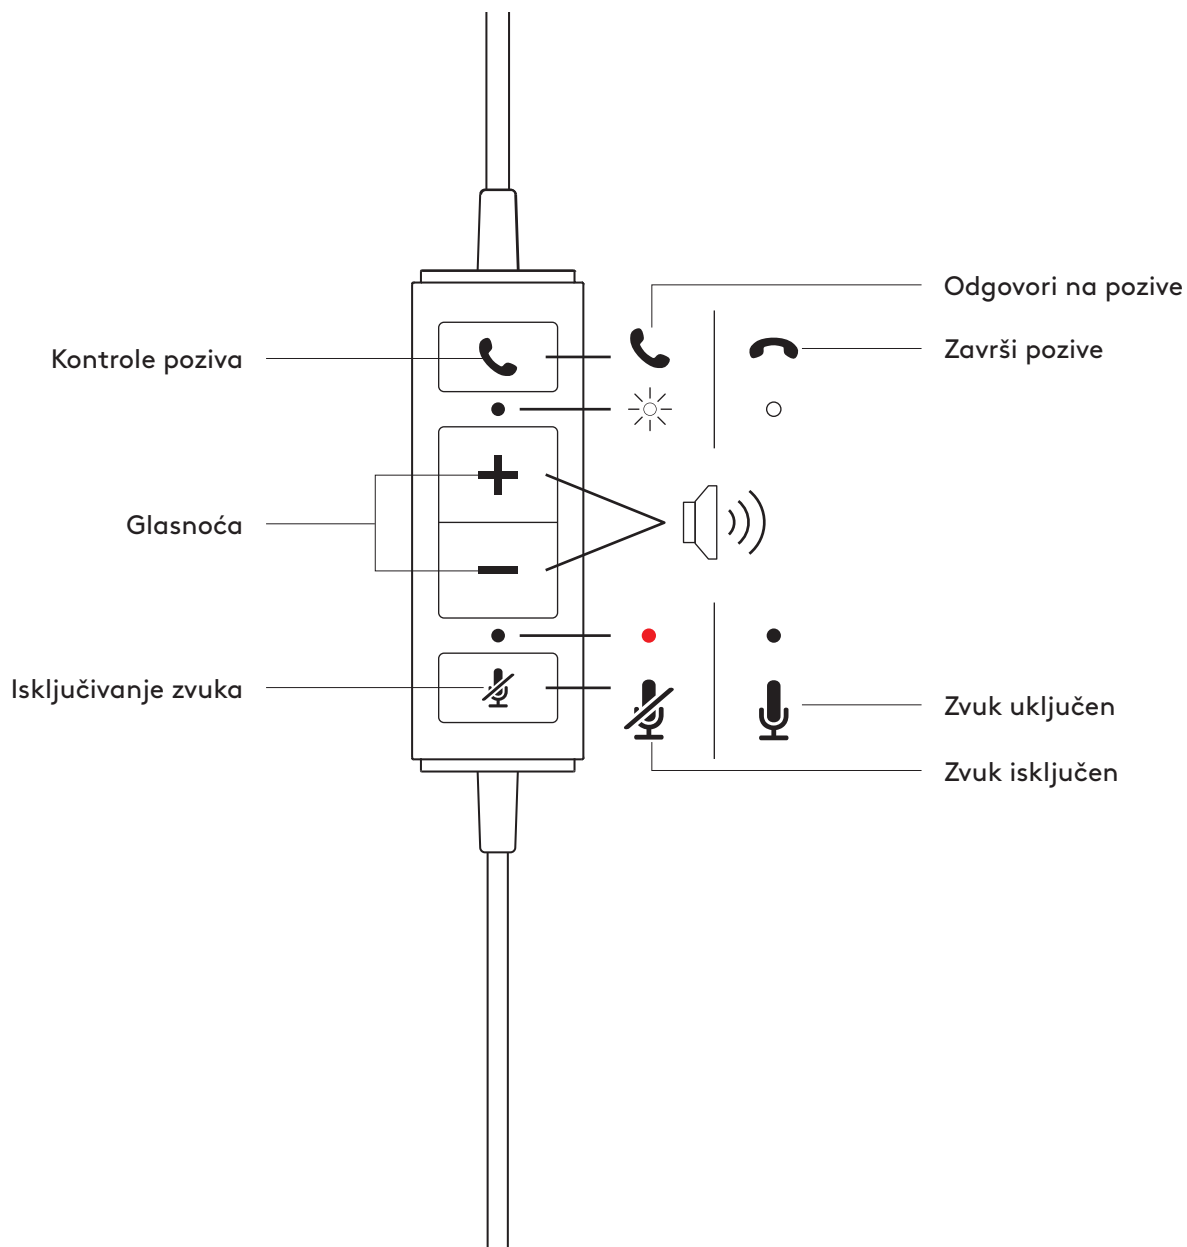

www.logitech.com/support/mono-h570e

www.logitech.com/support/stereo-h570e

UPOZNAJTE SVOJ UREĐAJ

KONTROLER U KABELU

SADRŽAJ KUTIJE

MONO

- 1 Slušalice s kontrolerom u kabelu i USB-A priključkom
- 2 Korisnička dokumentacija

STEREO

- 1 Slušalice s kontrolerom u kabelu i USB-A priključkom
- 2 Korisnička dokumentacija

PRIKLJUČIVANJE SLUŠALICA

Ukopčajte USB-A priključak u USB-A priključnicu na računalu.

NAMJEŠTANJE SLUŠALICA

Prilagodite slušalice otvaranjem ili zatvaranjem trake za glavu.

SLUŠALICE S KONTROLEROM U KABELU I SVJETLOSNI POKAZATELJEM

| Gumb | Upotreba | Svjetlosni pokazatelj | Radnja | |
|------|----------------------------|-----------------------|---|---|
| ☎ | Kontrole poziva | Dolazni pozivi | Brzo treperi BIJELO | Kratko pritisnite za Odgovori na pozive |
| | | Pozivi u tijeku | Svijetli BIJELO | Kratko pritisnite za Završi pozive |
| + | Glasnoća | Ne svijetli | Kratko pritisnite za Povećavanje glasnoće | |
| - | | | Kratko pritisnite za Smanjivanje glasnoće | |
| 🔇 | Isključivanje zvuka | Zvuk isključen | Svijetli CRVENO | Kratko pritisnite za isključivanje/ uključivanje zvuka |
| | | Zvuk uključen | | |