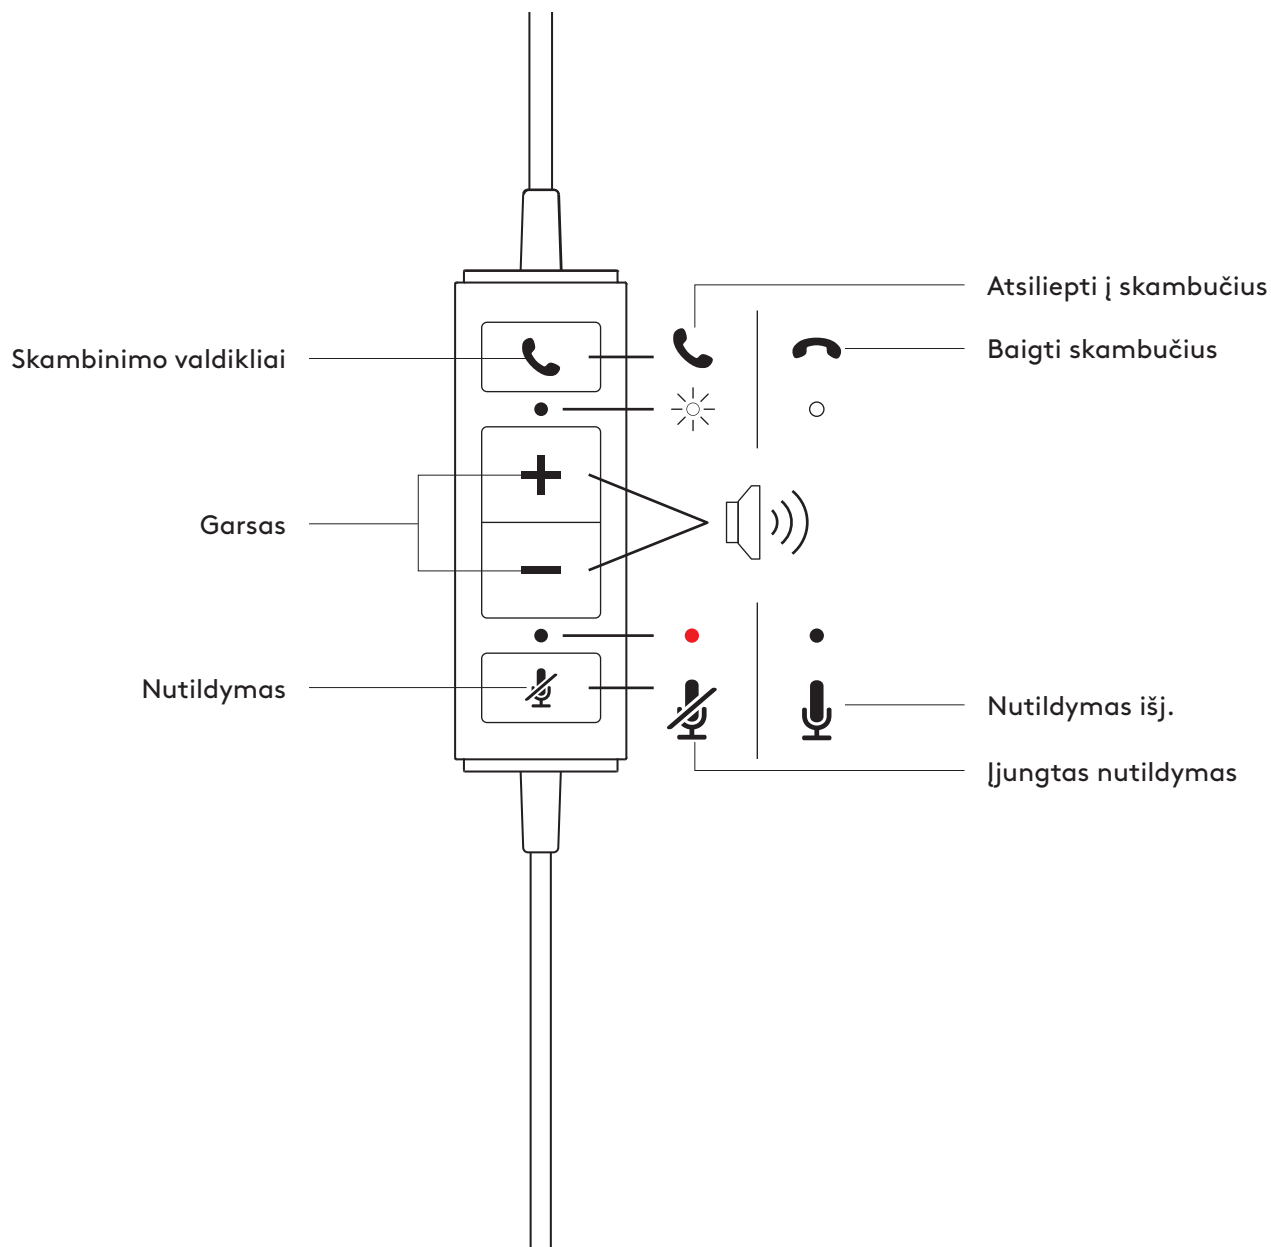

AUSINIŲ VIENAELIAI VALDIKLIAI IR INDIKATORIAUS LEMPUTĖ

Mygtukas	Funkcija	Indikatoriaus lemputė	Veiksmas	
☎	Skambinimo valdikliai	Įeinantys skambučiai	Mirksi BALTAI	
		Išeinantys skambučiai	Šviečia BALTAI	
+	Garsas	Nešviečia	Trumpai nuspauskite norėdami padidinti garsumą	
-			Trumpai nuspauskite norėdami sumažinti garsumą	
🎤	Nutildymas	Įjungtas nutildymas	Trumpai nuspauskite „Mute“ (Nutildyti) / „Unmute“ (Atšaukti nutildymą)	
		Nutildymas išj.		Nešviečia