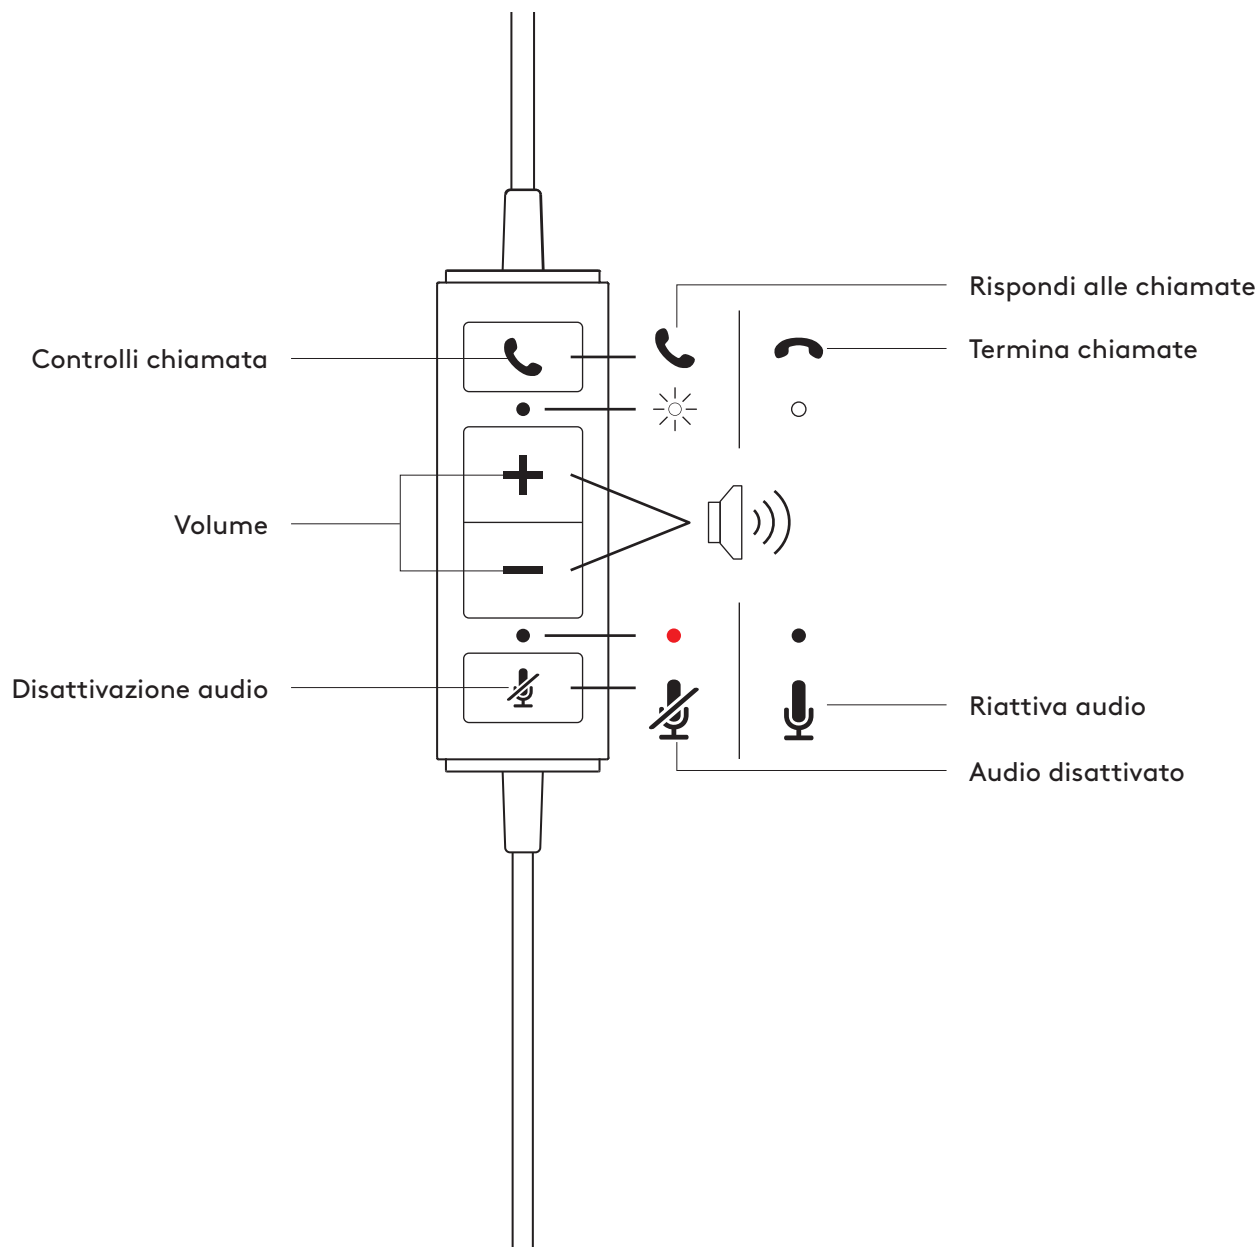

CONTROLLI SUL CAVO DELLA CUFFIA CON MICROFONO E INDICATORE LUMINOSO

Pulsante	Utilizzo	Indicatore luminoso	Azione
☎	Controlli chiamata	Chiamate in entrata	Luce BIANCA lampeggiante
		Chiamate in corso	Luce BIANCA fissa
+	Volume	Luce spenta	Pressione breve per aumentare il volume
-			Pressione breve per ridurre il volume
🎤	Disattivazione audio	Audio disattivato	Luce ROSSA fissa
		Riattiva audio	Luce spenta