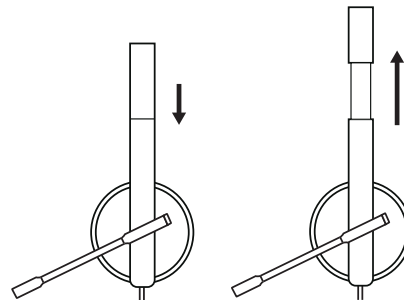

STEREO

- 1 Headset mit Bedienelementen am Kabel und USB-A-Anschluss
- 2 Bedienungsanleitung

VERBINDEN DES HEADSETS

Schließen Sie den USB-A-Stecker am USB-A-Anschluss des Computers an.

HEADSET-ANPASSUNG

Verstellen Sie den Kopfbügel in die richtige Passform.