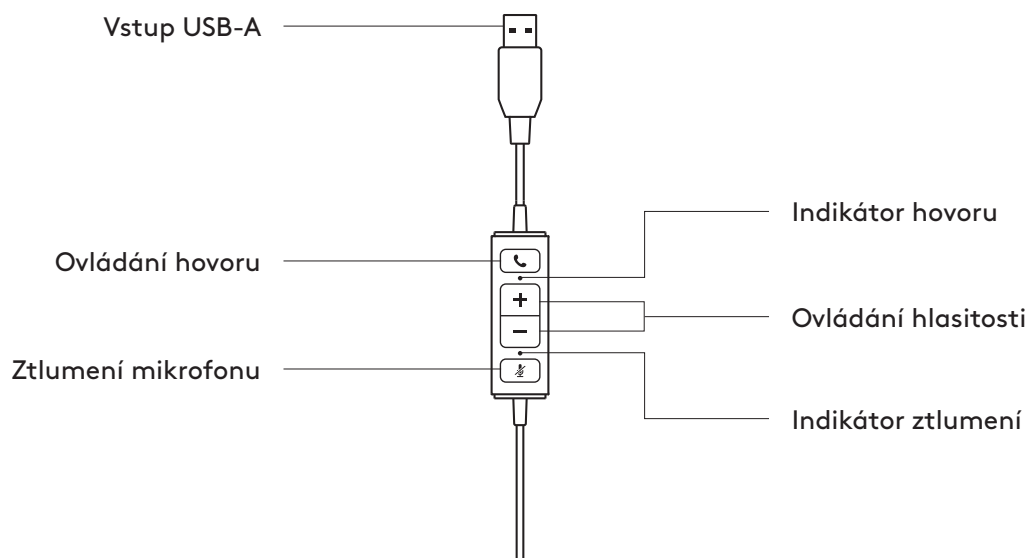

POPIS PRODUKTU

INTEGROVANÝ OVLADAČ

OBSAH BALENÍ

MONO

- 1 Náhlavní souprava s integrovaným ovladačem a konektorem USB-A
- 2 Uživatelská dokumentace

STEREO

- 1 Náhlavní souprava s integrovaným ovladačem a konektorem USB-A
- 2 Uživatelská dokumentace