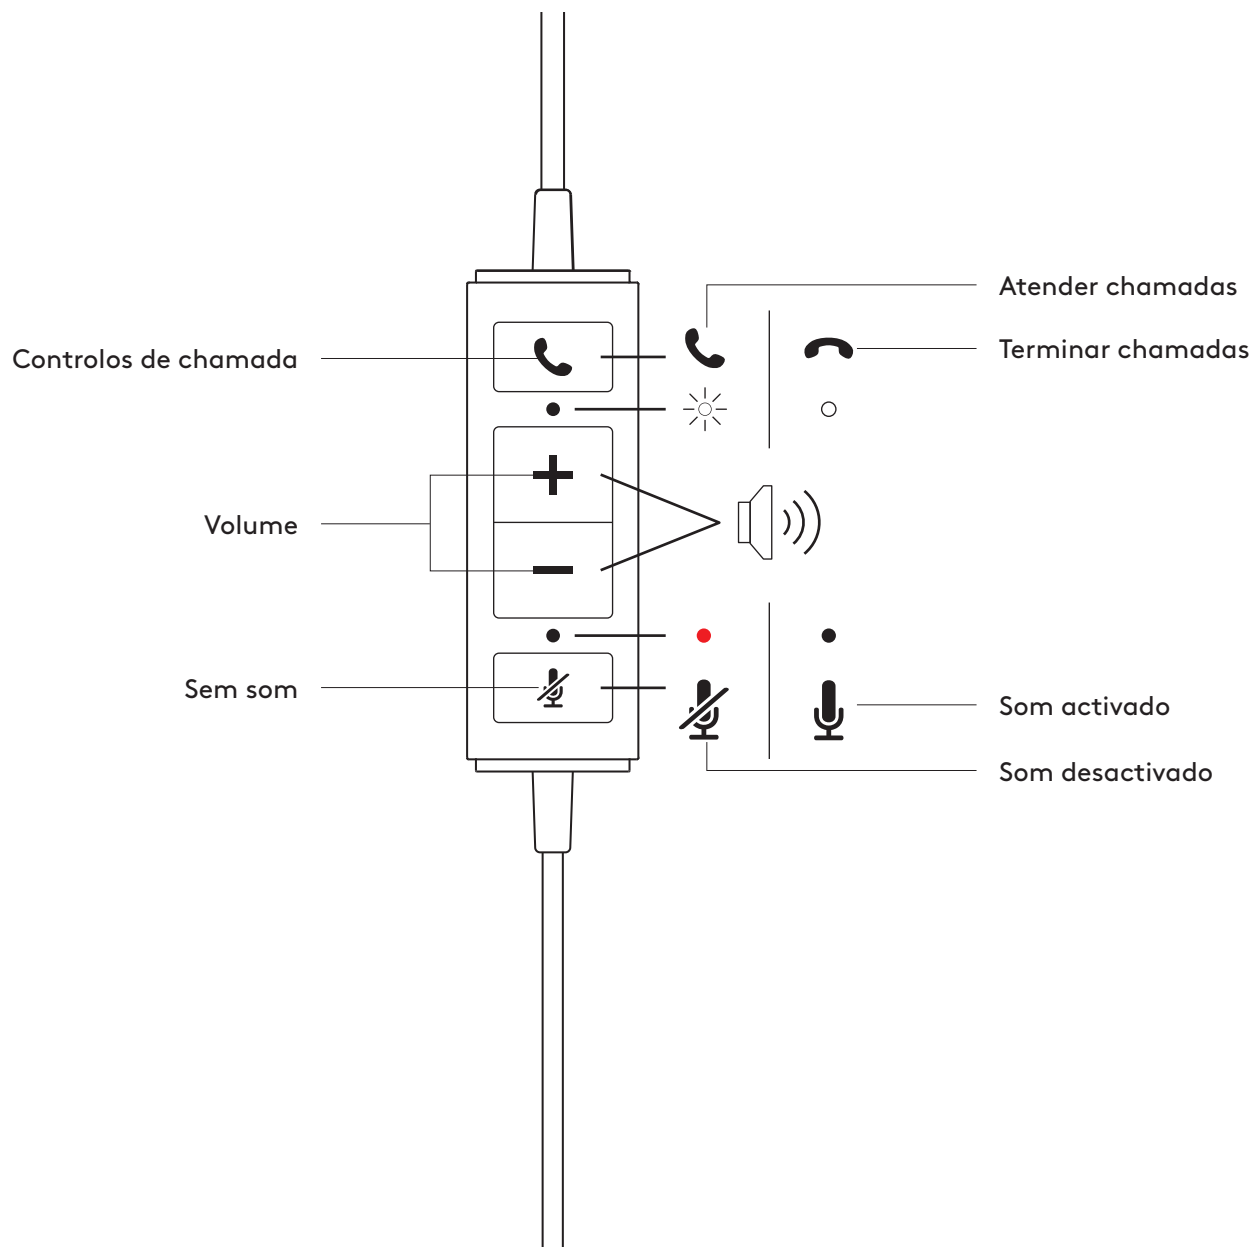

CONTROLOS DE AUSCULTADORES INTEGRADOS E LUZ INDICADORA

Botão	Utilização	Luz indicadora	Acção	
☎	Controlos de chamada	Chamada recebidas	BRANCO intermitente	Prima brevemente para atender chamadas
		Chamadas em curso	BRANCO fixo	Prima brevemente para terminar as chamadas
+	Volume	Sem luz	Prima brevemente para aumentar o volume	
-			Prima brevemente para diminuir o volume	
🎤	Sem som	Som desactivado	Prima brevemente para desactivar/activar o som	
		Som activado		Sem luz