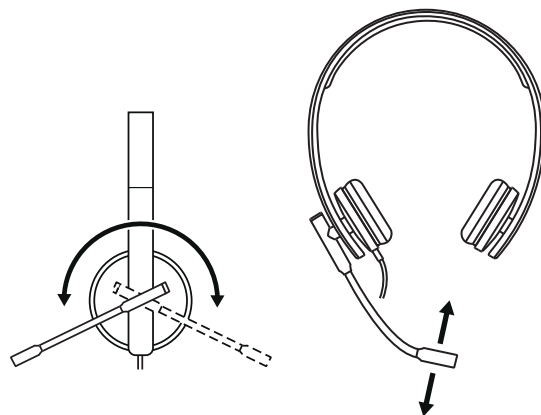

כוון מיקרופון בום

1. 1 מיקרופון הבום מסוגל להסתובב ב-270 מעלות. אפשר להרכיב אותו מצד שמאל או מצד ימין.
2. 2 כוון את המיקום של מיקרופון הבום הגמיש כך שיקלוט קול טוב יותר.