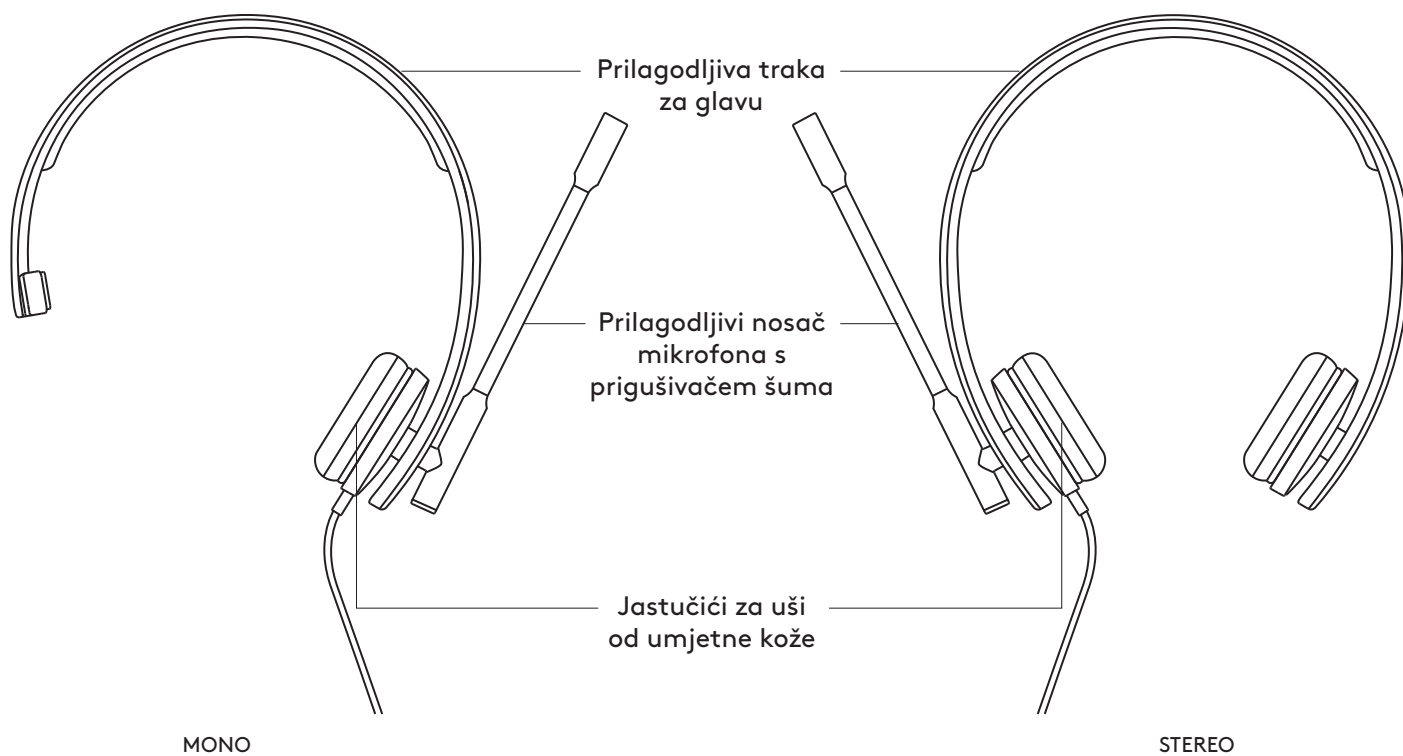

UPOZNAJTE SVOJ UREĐAJ