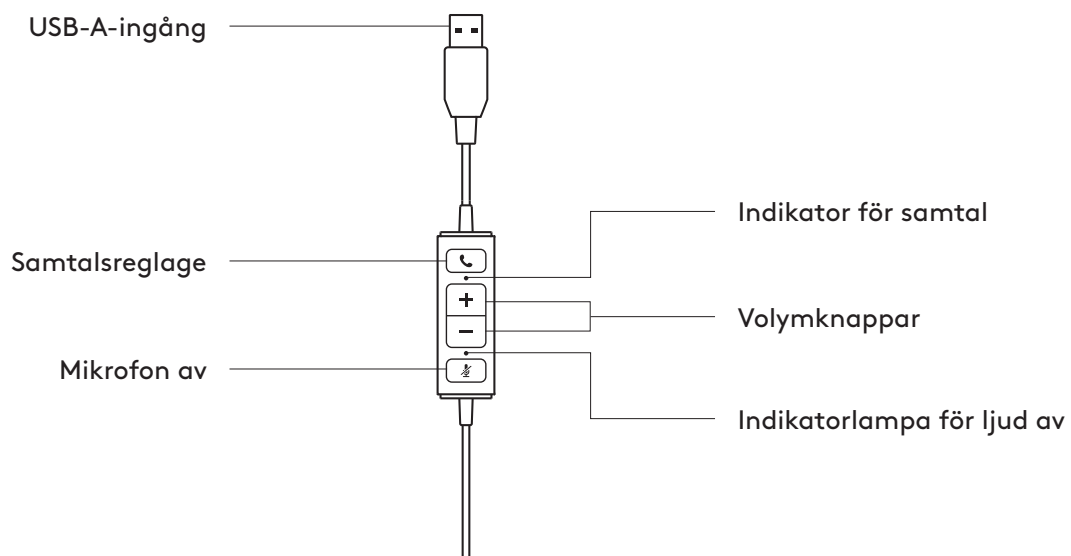

www.logitech.com/support/mono-h570e

www.logitech.com/support/stereo-h570e

PRODUKTÖVERSIKT

SLADDMONTERADE REGLAGE

INNEHÅLL

MONO

- 1 Headset med sladdmonterat reglage och USB-A-kontakt
- 2 Bruksanvisning

STEREO