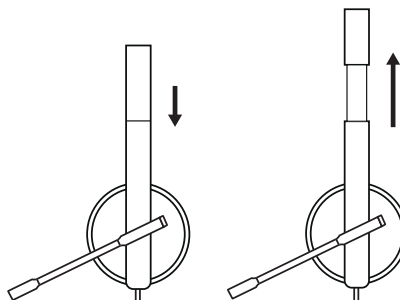

STEREO

- 1 Ausiņas ar iebūvētām vadīklām un USB-A savienojumu
- 2 Lietotāja dokumentācija

AUSTIŅU PIEVIENOŠANA

Iespraudiet USB-A spraudni datora USB-A pieslēgvietā.

AUSTIŅU REGULĒŠANA

Pielāgojiet ausiņas, bīdot ausiņu stīpu uz āru vai uz iekšu.