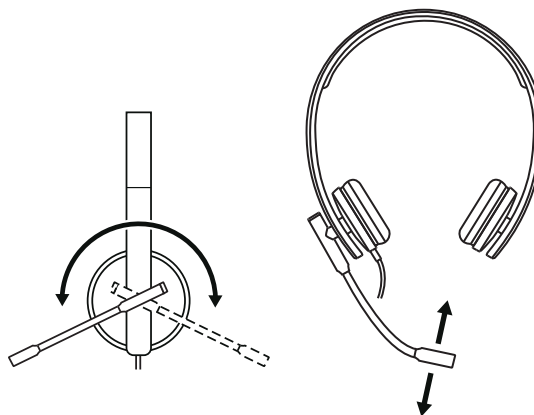

MIKROFONA KĀTA PIELĀGOŠANA

1. 1 Mikrofona kāts rotē par 270°. To var turēt kreisajā vai labajā pusē.
2. 2 Pielāgojiet lokāmā mikrofona kāta pozīciju, lai labāk uztvertu balsi.