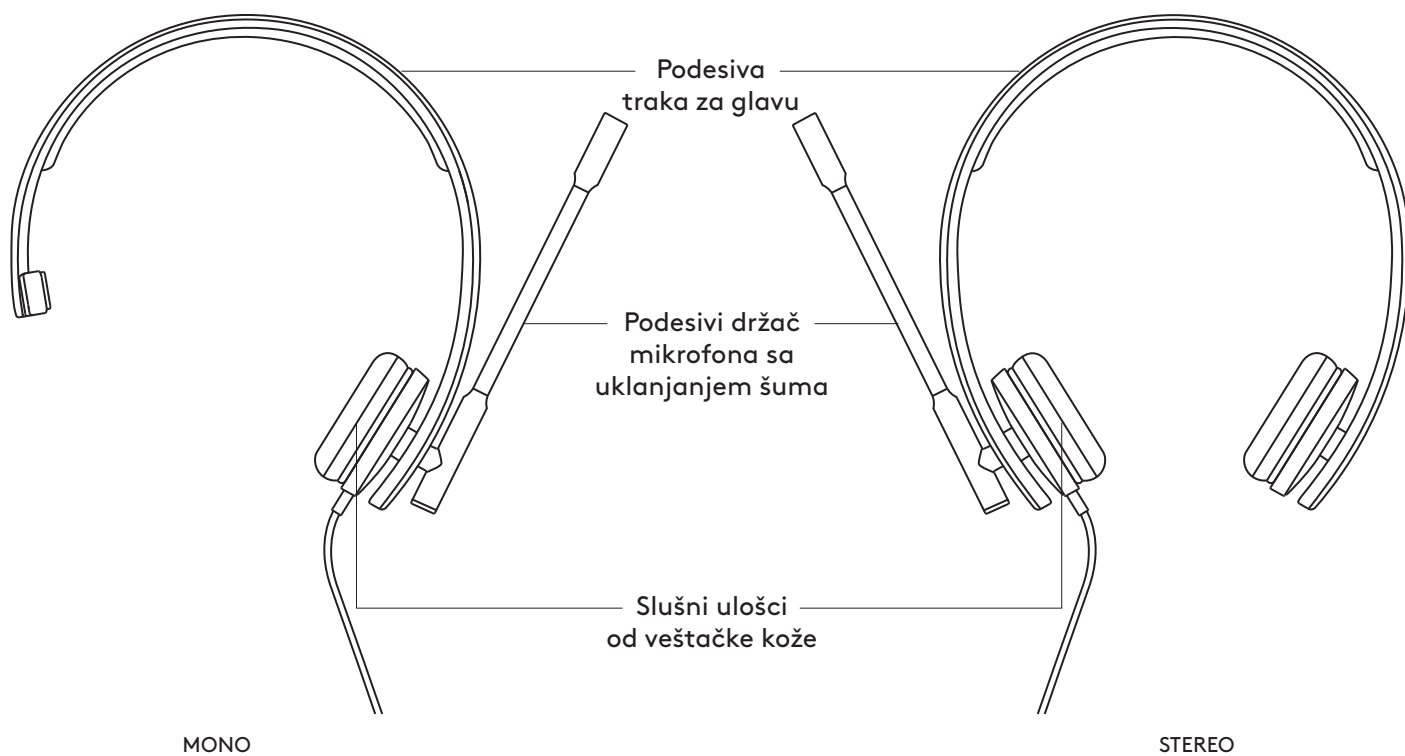

UPOZNAJTE SVOJ PROIZVOD