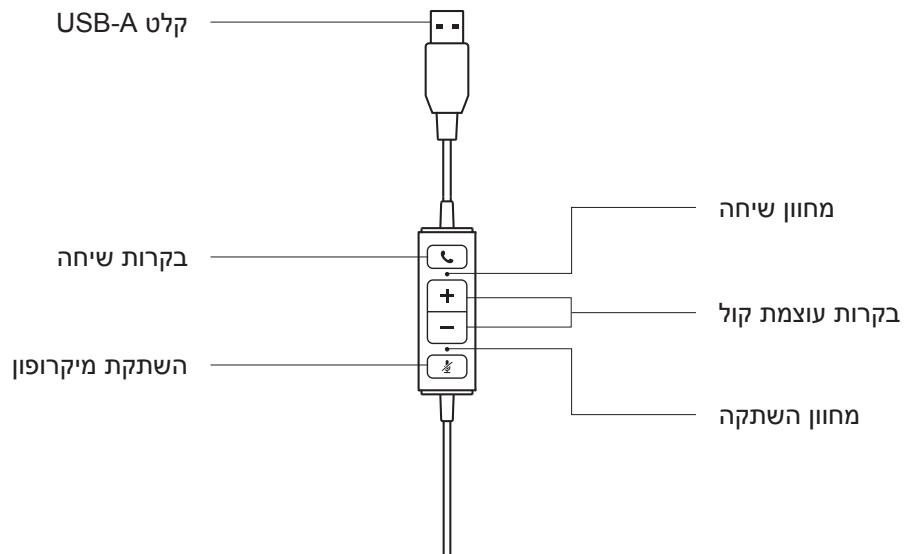

בקר פנימי

מה בקופסה?

מונו

- 1 אוזניות עם בקר פנימי ומחבר USB-A
- 2 תיעוד למשתמש

סטריאו

- 1 אוזניות עם בקר פנימי ומחבר USB-A
- 2 תיעוד למשתמש

חיבור האוזניות

חבר את מחבר ה-USB-A ליציאת USB-A במחשב.