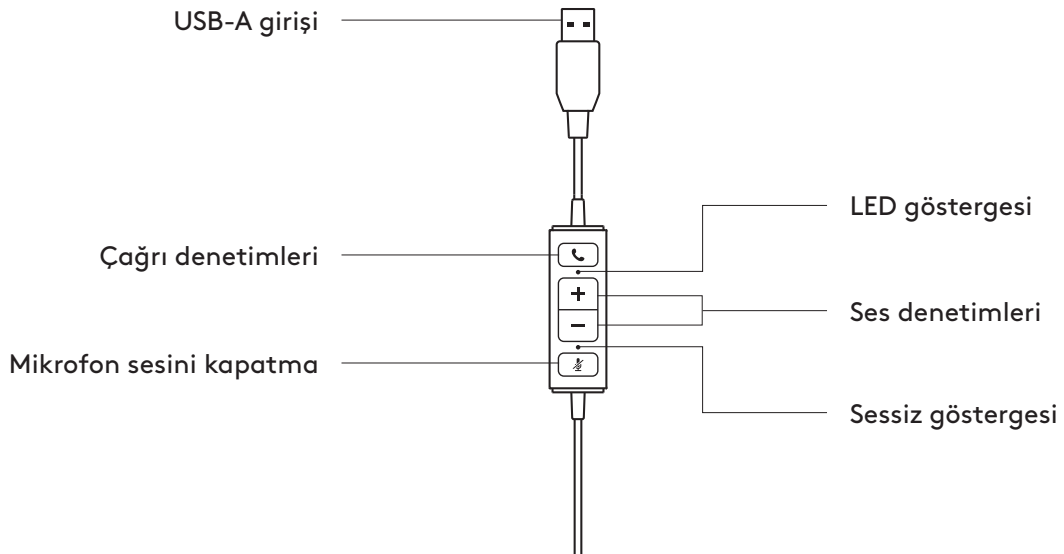

ÜRÜNÜNÜZÜ TANIYIN

KABLO ÜZERİ DENETLEYİCİ

KUTUNUN İÇİNDEKİLER

MONO

- 1 Kablo üzeri denetleyici ve USB-A konektörlü kulaklık
- 2 Kullanıcı belgeleri

STEREO

- 1 Kablo üzeri denetleyici ve USB-A konektörlü kulaklık
- 2 Kullanıcı belgeleri