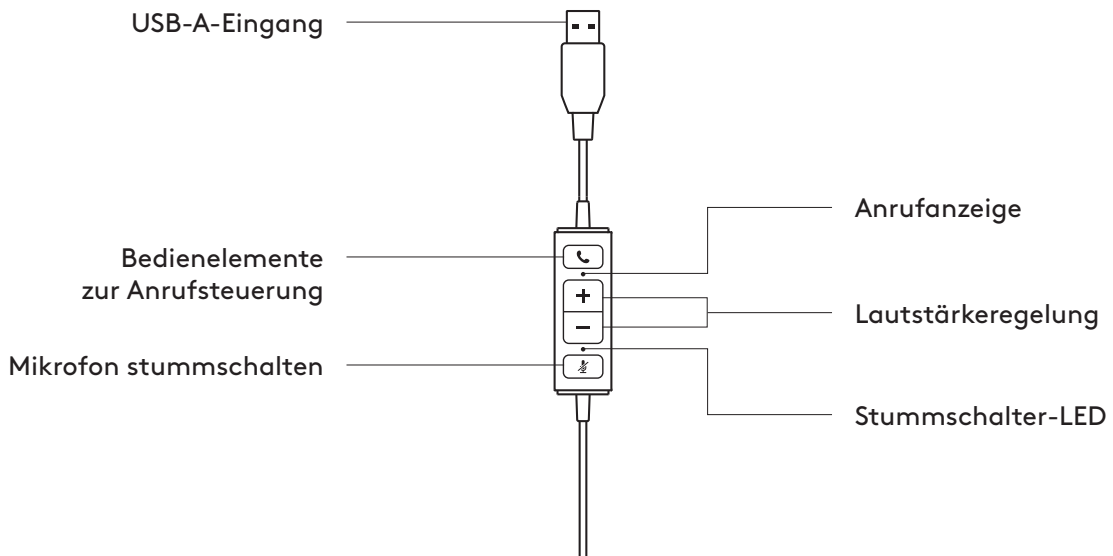

www.logitech.com/support/mono-h570e

www.logitech.com/support/stereo-h570e

PRODUKT AUF EINEN BLICK

BEDIENELEMENTE AM KABEL

INHALT

MONO

- 1 Headset mit Bedienelementen am Kabel und USB-A-Anschluss
- 2 Bedienungsanleitung

STEREO

- 1 Headset mit Bedienelementen am Kabel und USB-A-Anschluss
- 2 Bedienungsanleitung

VERBINDEN DES HEADSETS

Schließen Sie den USB-A-Stecker am USB-A-Anschluss des Computers an.

HEADSET-ANPASSUNG

Verstellen Sie den Kopfbügel in die richtige Passform.