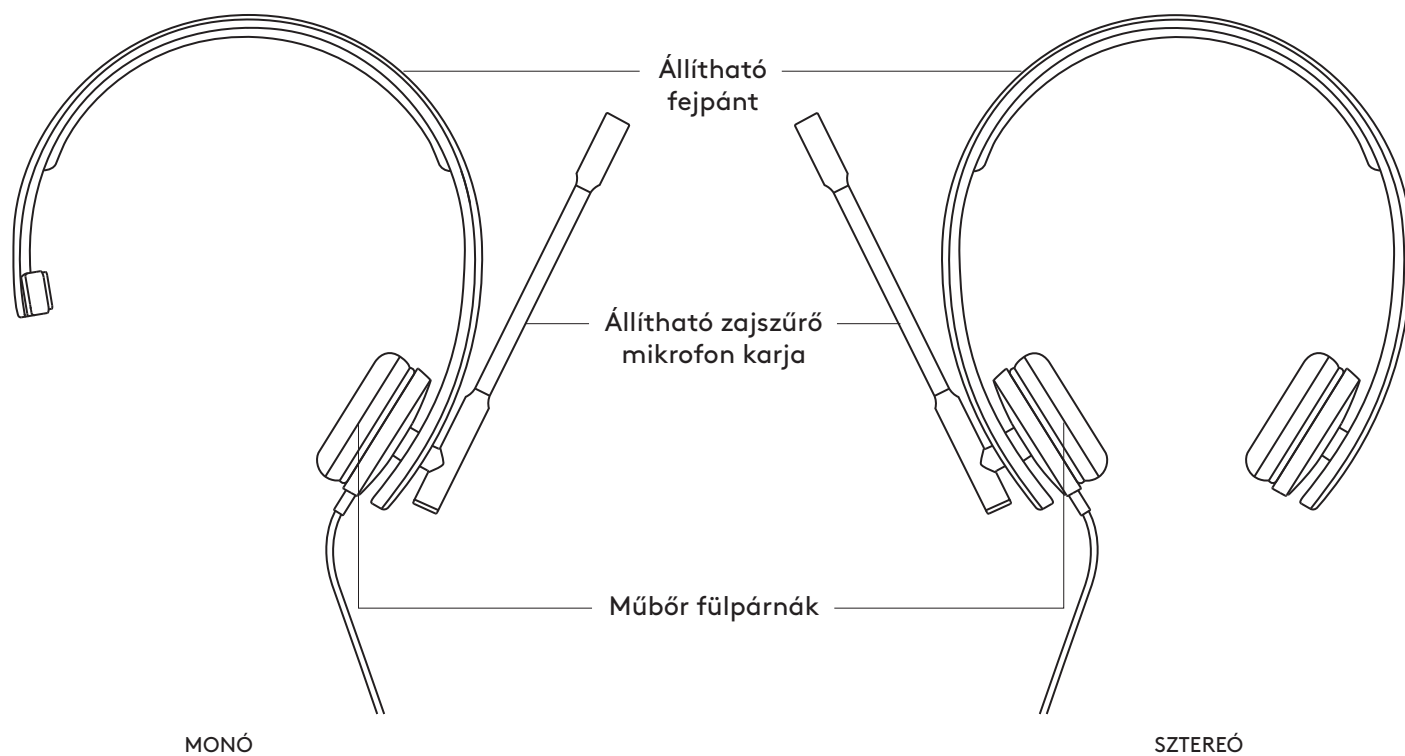

A TERMÉK ISMERTETÉSE

VEZETÉKBE ÉPÍTETT VEZÉRLŐ

A CSOMAG TARTALMA

MONÓ

- 1 Mikrofonos fejhallgató vezetékbe épített vezérlővel és USB-A-csatlakozóval
- 2 Felhasználói útmutató

SZTEREÓ

- 1 Mikrofonos fejhallgató vezetékbe épített vezérlővel és USB-A-csatlakozóval
- 2 Felhasználói útmutató