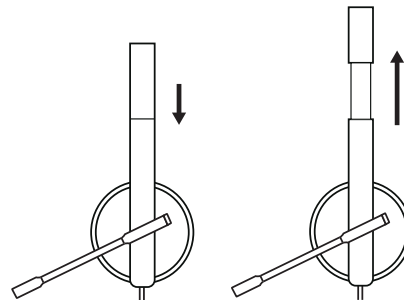

REGOLAZIONE DEL BRACCIO DEL MICROFONO

- 1 Il braccio del microfono ruota di 270 gradi. Indossalo a sinistra o a destra.
- 2 Regola la posizione del braccio del microfono flessibile per una migliore acquisizione della voce.