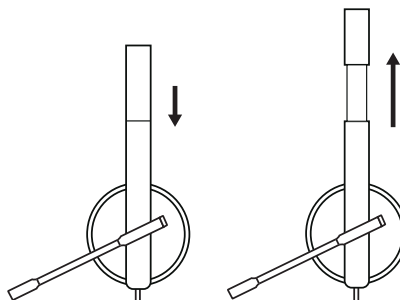

A CSOMAG TARTALMA

MONÓ

1. 1 Mikrofonos fejhallgató vezetékbe épített vezérlővel és USB-A-csatlakozóval
2. 2 Felhasználói útmutató

SZTEREÓ

1. 1 Mikrofonos fejhallgató vezetékbe épített vezérlővel és USB-A-csatlakozóval
2. 2 Felhasználói útmutató

A MIKROFONOS FEJHALLGATÓ CSATLAKOZTATÁSA

Csatlakoztassa az USB-A-csatlakozót a számítógép USB-A-portjához.

A MIKROFONOS FEJHALLGATÓ BEÁLLÍTÁSA

A mikrofonos fejhallgatót a fejpánt nyitott vagy zárt helyzetbe csúsztatásával állíthatja be.