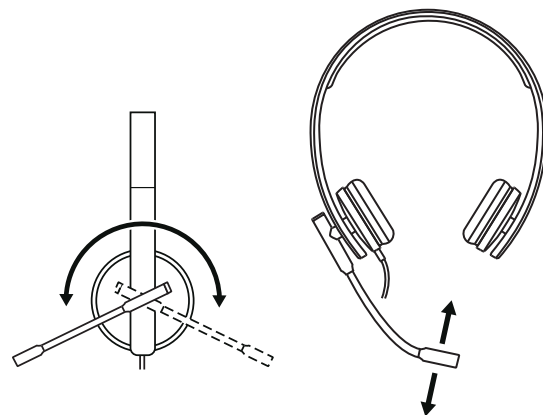

www.logitech.com/support/stereo-h570e

CONHEÇA O SEU PRODUTO

CONTROLADOR INTEGRADO

ITENS INCLUÍDOS NA EMBALAGEM

MONO

- 1 Auscultadores com controlador integrado e conector USB-A
- 2 Documentação do utilizador

ESTÉREO

- 1 Auscultadores com controlador integrado e conector USB-A
- 2 Documentação do utilizador

LIGAR OS AUSCULTADORES

Ligue o conector USB-A à porta USB-A do seu computador.

AJUSTE DOS AUSCULTADORES

Ajuste os auscultadores deslizando a alça para abrir ou fechar.

AJUSTAR A HASTE DO MICROFONE

- 1 A haste do microfone roda 270 graus. Pode utilizá-la no lado esquerdo ou direito.
- 2 Ajuste a posição da haste de microfone flexível para captar melhor a voz.

CONTROLOS DE AUSCULTADORES INTEGRADOS E LUZ INDICADORA