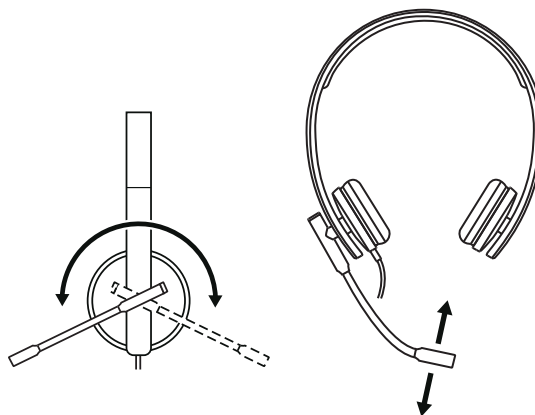

POPIS PRODUKTU

INTEGROVANÝ OVLADAČ

OBSAH BALENÍ

MONO

- 1 Náhlavní souprava s integrovaným ovladačem a konektorem USB-A
- 2 Uživatelská dokumentace

STEREO

- 1 Náhlavní souprava s integrovaným ovladačem a konektorem USB-A
- 2 Uživatelská dokumentace

PŘIPOJENÍ NÁHLAVNÍ SOUPRAVY

Připojte konektor USB-A k portu USB-A v počítači.

USAZENÍ NÁHLAVNÍ SOUPRAVY

Přizpůsobte si náhlavní soupravu vysunutím nebo zasunutím hlavového mostu.

NASTAVENÍ DRŽÁKU MIKROFONU

- 1 Držák mikrofonu je otočný v rozmezí 270 stupňů. Mikrofon lze nasadit na levou nebo pravou stranu soupravy.
- 2 Držák mikrofonu je flexibilní – přizpůsobte si jeho polohu za účelem lepšího snímání hlasu.