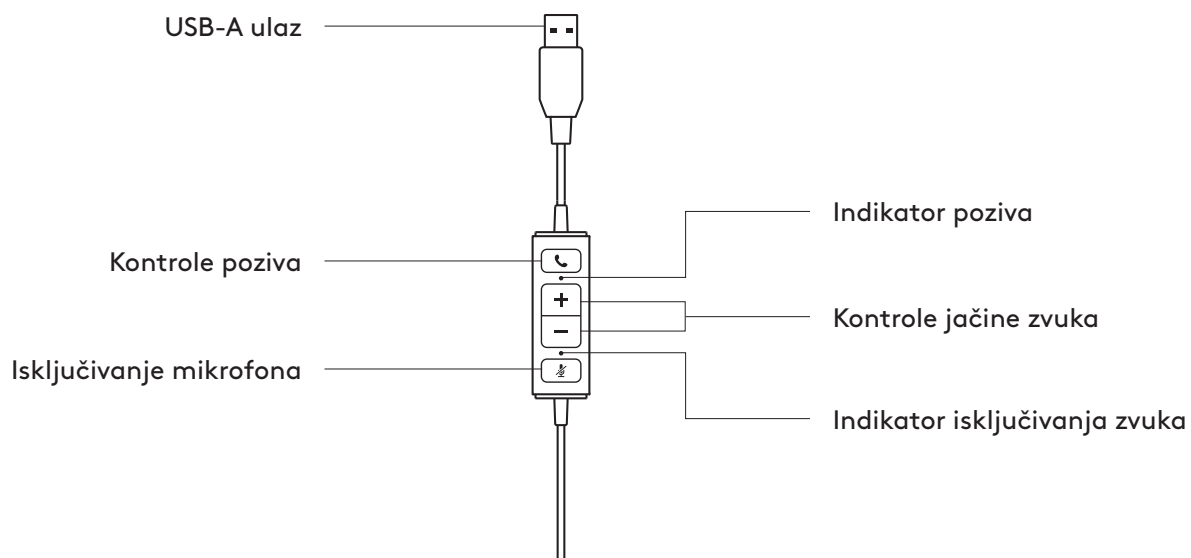

www.logitech.com/support/mono-h570e

www.logitech.com/support/stereo-h570e

UPOZNAJTE SVOJ PROIZVOD

LINIJSKI KONTROLER

SADRŽAJ PAKOVANJA

MONO

- 1 Slušalice sa linijskim kontrolerom i USB-A konektorom
- 2 Dokumentacija za korisnika