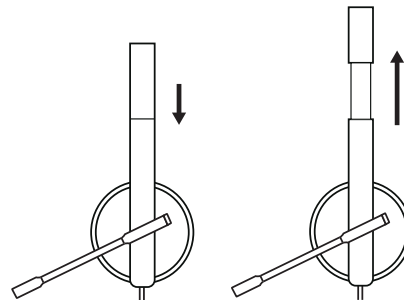

CONȚINUTUL CUTIEI

MONO

1. 1 Căști cu controler pe fir și conector USB-A
2. 2 Documentație pentru utilizator

STEREO

1. 1 Căști cu controler pe fir și conector USB-A
2. 2 Documentație pentru utilizator

CONECTAREA CĂȘTILOR

Introduceți conectorul USB-A în portul USB-A al computerului.

AJUSTAREA CĂȘTILOR

Ajustați căștile glisând bentița, astfel încât să o deschideți sau să o închideți.