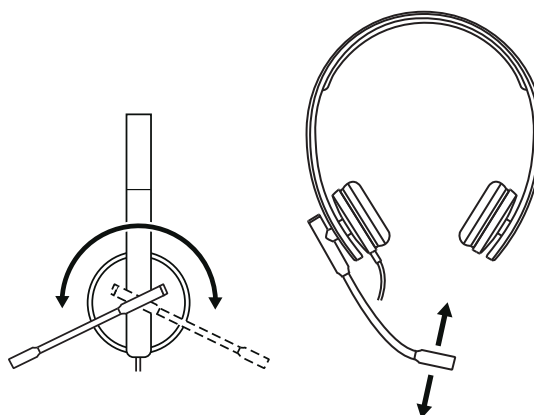

PRILAGOĐAVANJE DRŽAČA MIKROFONA

1. 1 Držač mikrofona se rotira za 270 stepeni. Nosite ga bilo na levoj ili desnoj strani.
2. 2 Podesite lokaciju fleksibilnog držača mikrofona da biste bolje preneli glas.