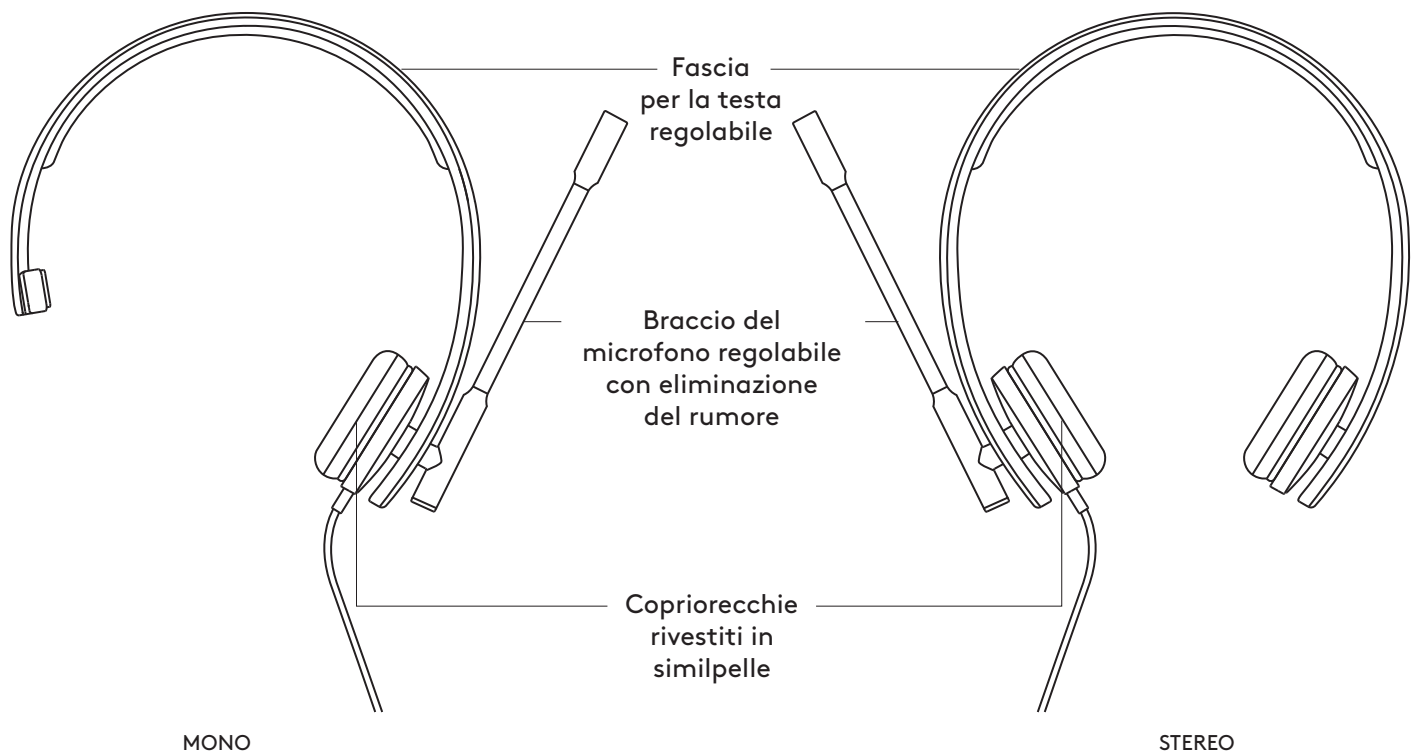

PANORAMICA DEL PRODOTTO