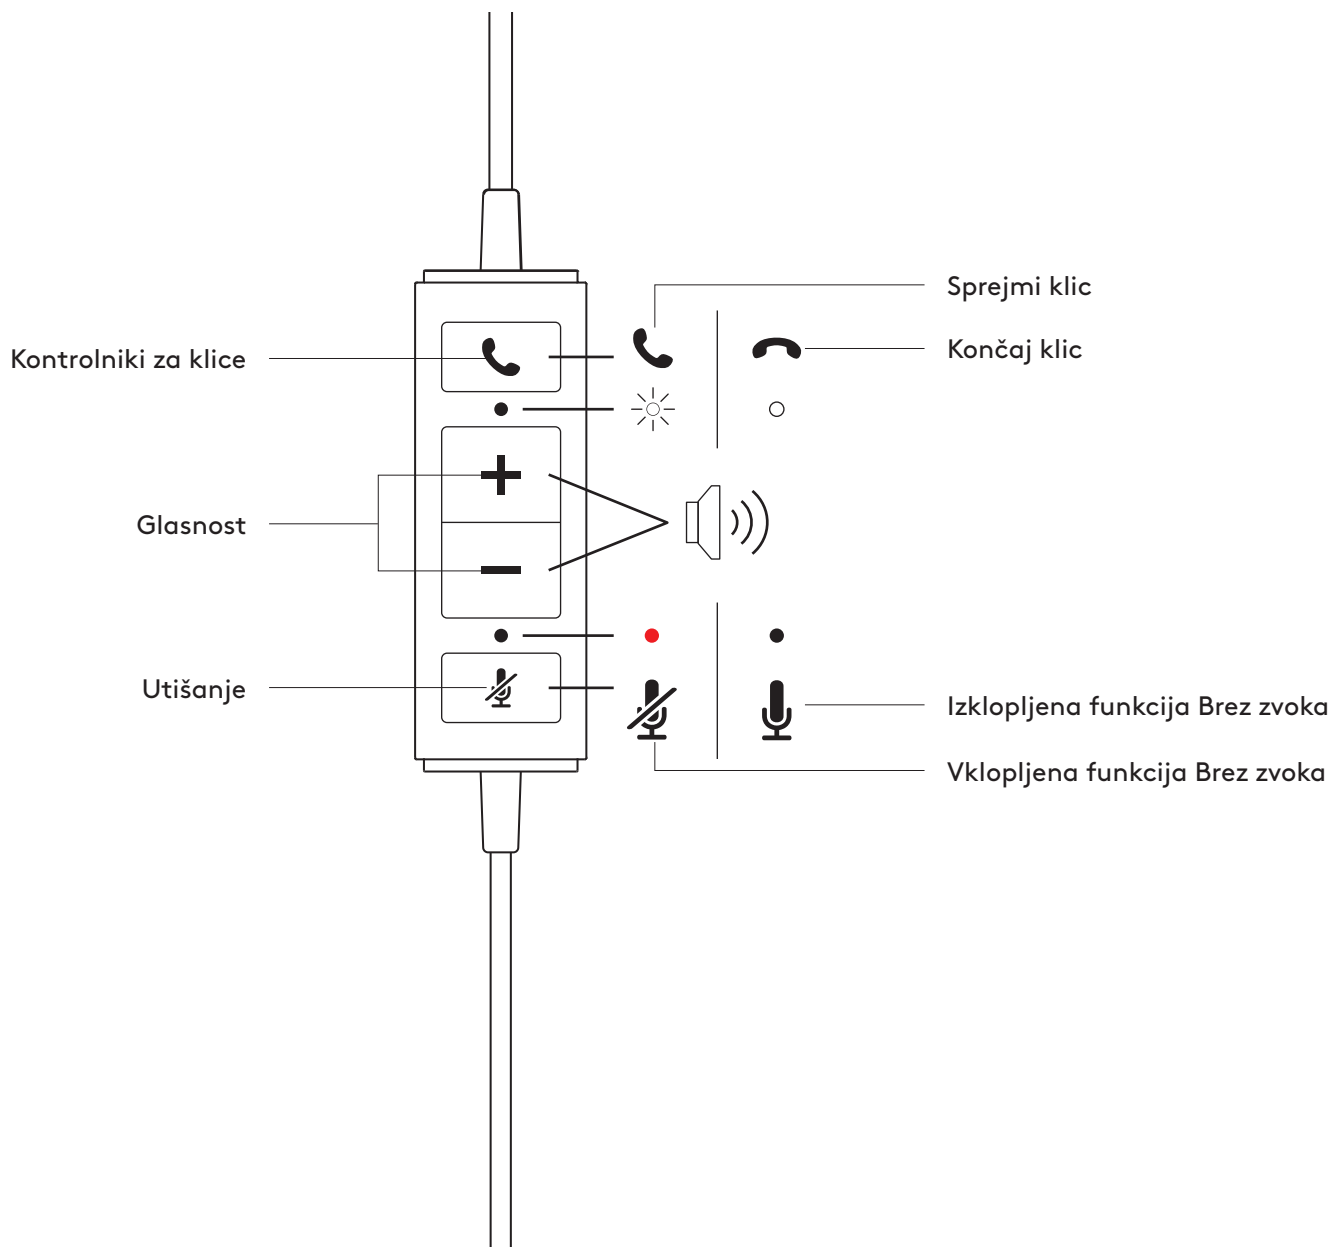

KRMILNIKI, VGRAJENI NA KABLU SLUŠALK, IN INDIKATORSKA LUČKA

Gumb	Uporaba	Indikatorska lučka	Dejanje	
☎	Kontrolniki za klice	Dohodni klici	Utripa BELO.	Kratko pritisnite za sprejem klica
		Trenutni klici	Sveti BELO.	Kratko pritisnite za končanje klica
+	Glasnost	Lučka ne sveti.	Kratko pritisnite za povečanje glasnosti.	
-			Kratko pritisnite za zmanjšanje glasnosti	
🔇	Utišanje	Vklopljena funkcija Brez zvoka	Sveti RDEČE.	Kratko pritisnite za vklop/izklop zvoka
		Izklopljena funkcija Brez zvoka	Lučka ne sveti