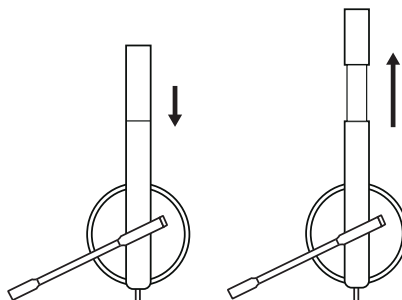

OBSAH BALENÍ

MONO

1. 1 Náhlavní souprava s integrovaným ovladačem a konektorem USB-A
2. 2 Uživatelská dokumentace

STEREO

1. 1 Náhlavní souprava s integrovaným ovladačem a konektorem USB-A
2. 2 Uživatelská dokumentace

PŘIPOJENÍ NÁHLAVNÍ SOUPRAVY

Připojte konektor USB-A k portu USB-A v počítači.

USAZENÍ NÁHLAVNÍ SOUPRAVY

Přizpůsobte si náhlavní soupravu vysunutím nebo zasunutím hlavového mostu.