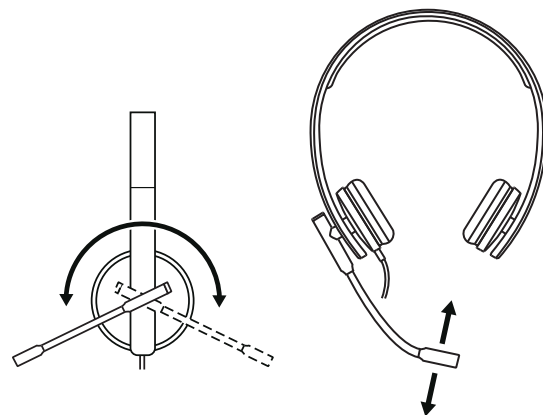

JUSTERA MIKROFONARMEN

1. 1 Mikrofonarmen roterar 270 grader. Ha den på antingen höger eller vänster sida.
2. 2 Justera platsen för den flexibla mikrofonarmen för att fånga rösten bättre.