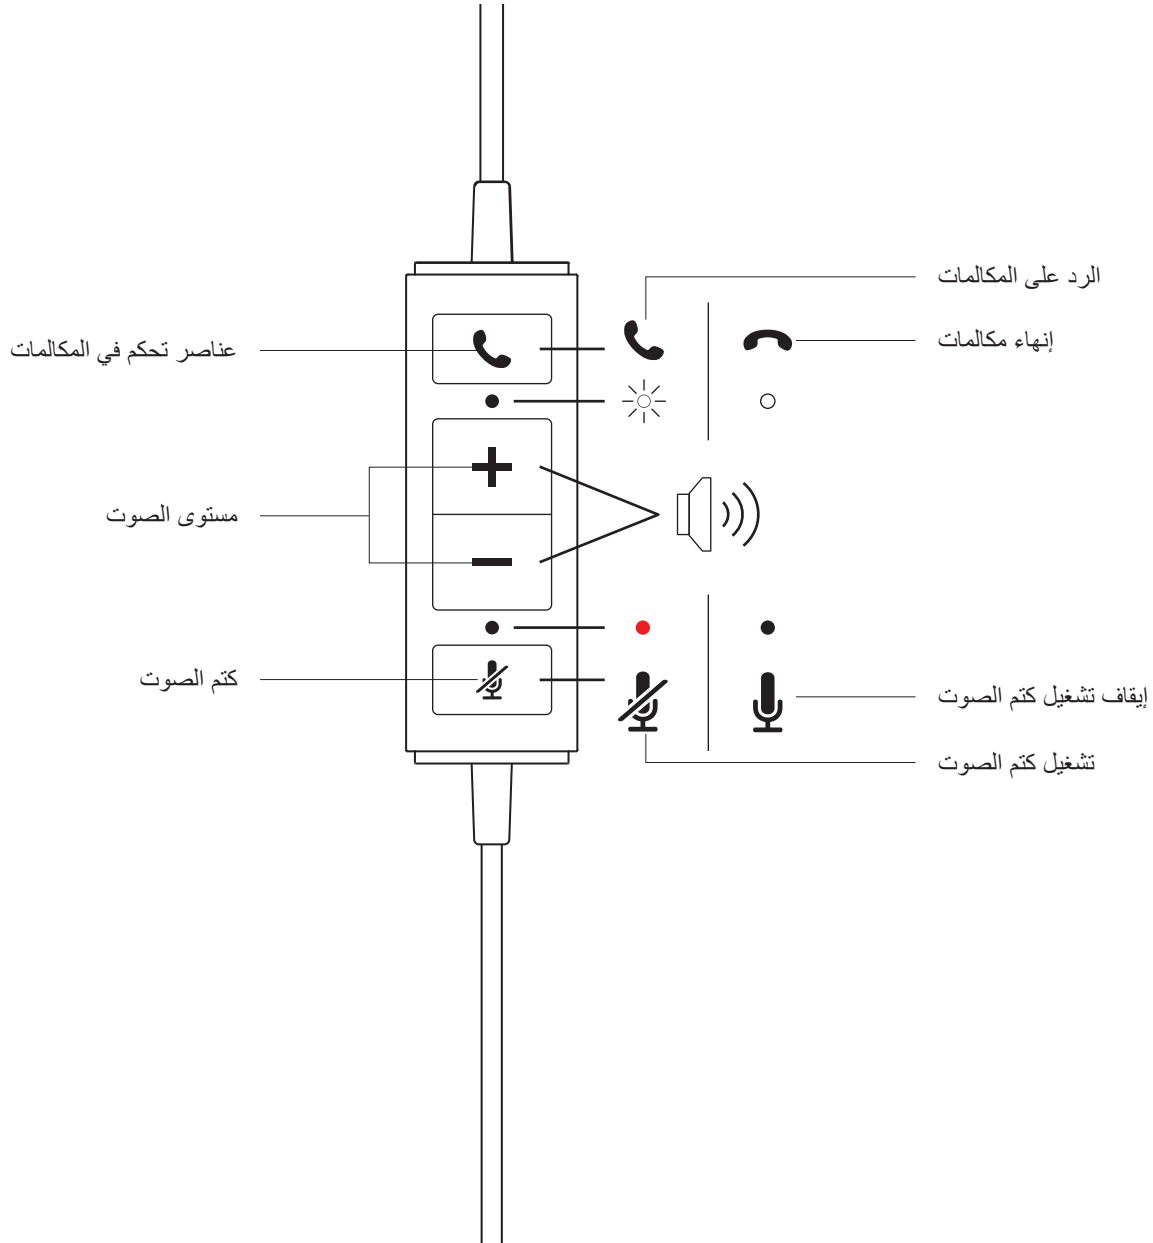

ضوء مؤشر ومفاتيح التحكم المدمجة بسماعة الرأس

الزر	الاستخدام	مصباح مؤشر	الإجراء
📞	مكالمات واردة	أبيض وامض	ضغط قصيرة للرد على المكالمات
	مكالمات صادرة	أبيض ثابت	ضغط قصيرة لإنهاء المكالمات
+	مستوى الصوت	بلا ضوء	ضغط قصيرة لرفع مستوى الصوت
			ضغط قصيرة لخفض مستوى الصوت
🔇	تشغيل كتم الصوت	أحمر ثابت	ضغط قصيرة لكتم / إلغاء كتم الصوت
	إيقاف تشغيل كتم الصوت	بلا ضوء