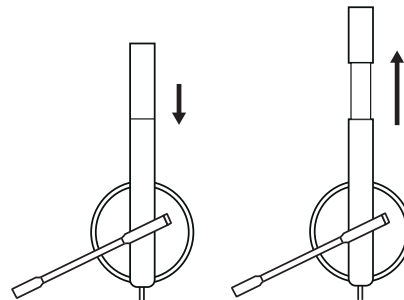

CONTENIDO DE LA CAJA

MONO

1. 1 Auriculares con micrófono, controlador integrado en el cable y conector USB-A
2. 2 Documentación del usuario

ESTÉREO

1. 1 Auriculares con micrófono, controlador integrado en el cable y conector USB-A
2. 2 Documentación del usuario

CONEXIÓN DE LOS AURICULARES

Conecte el conector USB-A al puerto USB-A del ordenador.

AJUSTE DE LOS AURICULARES

Para ajustar los auriculares, deslice para abrir o cerrar la diadema.