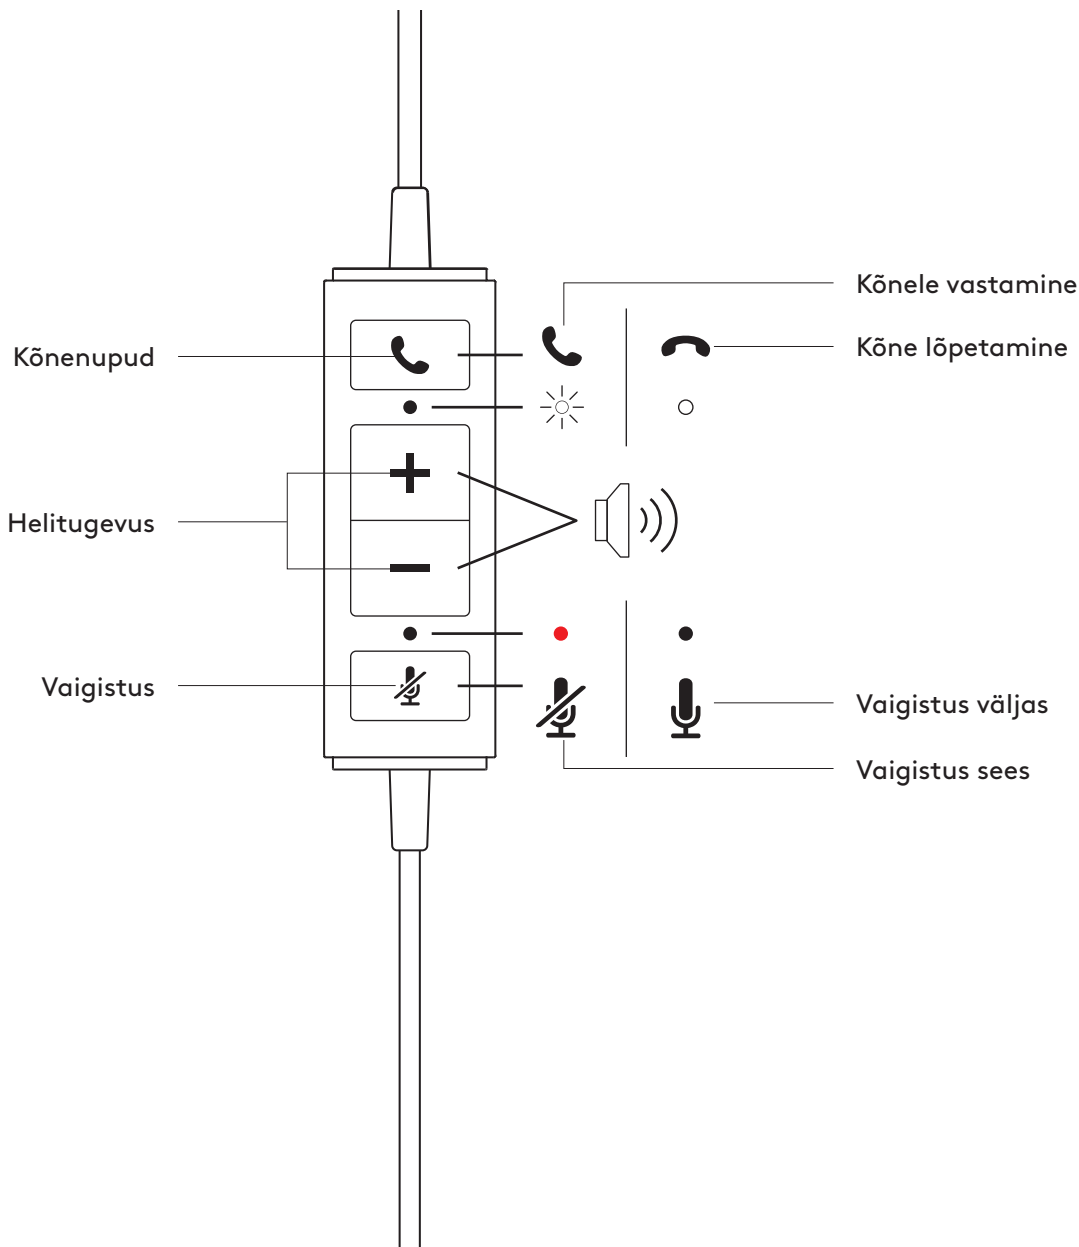

PEAKOMPLEKTI JUHTMEL ASUVAD NUPUD JA INDIKAATORTULI

Nupp	Kasutus	Indikaatortuli	Toiming	
☎	Kõnenupud	Sissetulev kõne	VALGE tuli vilgub	Lühike vajutus kõnele vastamiseks
		Poleliolev kõne	VALGE tuli põleb	Lühike vajutus kõne lõpetamiseks
+	Helitugevus	Tuli ei põle	Lühike vajutus helitugevuse suurendamiseks	
-			Lühike vajutus helitugevuse vähendamiseks	
🔇	Vaigistus	Vaigistus sees	Lühike vajutus vaigistuseks / vaigistuse tühistamiseks	
		Vaigistus väljas		Tuli ei põle