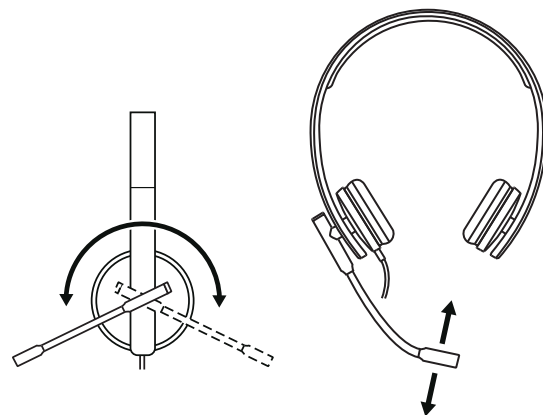

www.logitech.com/support/mono-h570e

www.logitech.com/support/stereo-h570e

PRODUKT AUF EINEN BLICK

BEDIENELEMENTE AM KABEL

INHALT

MONO

- 1 Headset mit Bedienelementen am Kabel und USB-A-Anschluss
- 2 Bedienungsanleitung

STEREO

- 1 Headset mit Bedienelementen am Kabel und USB-A-Anschluss
- 2 Bedienungsanleitung

VERBINDEN DES HEADSETS

Schließen Sie den USB-A-Stecker am USB-A-Anschluss des Computers an.

HEADSET-ANPASSUNG

Verstellen Sie den Kopfbügel in die richtige Passform.

EINSTELLEN DES MIKROFONBÜGELS

- 1 Der Mikrofonbügel ist um 270 Grad drehbar. Er kann entweder auf der linken oder auf der rechten Seite getragen werden.
- 2 Passen Sie die Position des flexiblen Mikrofonbügels an, um Ihre Stimme optimal zu erfassen.