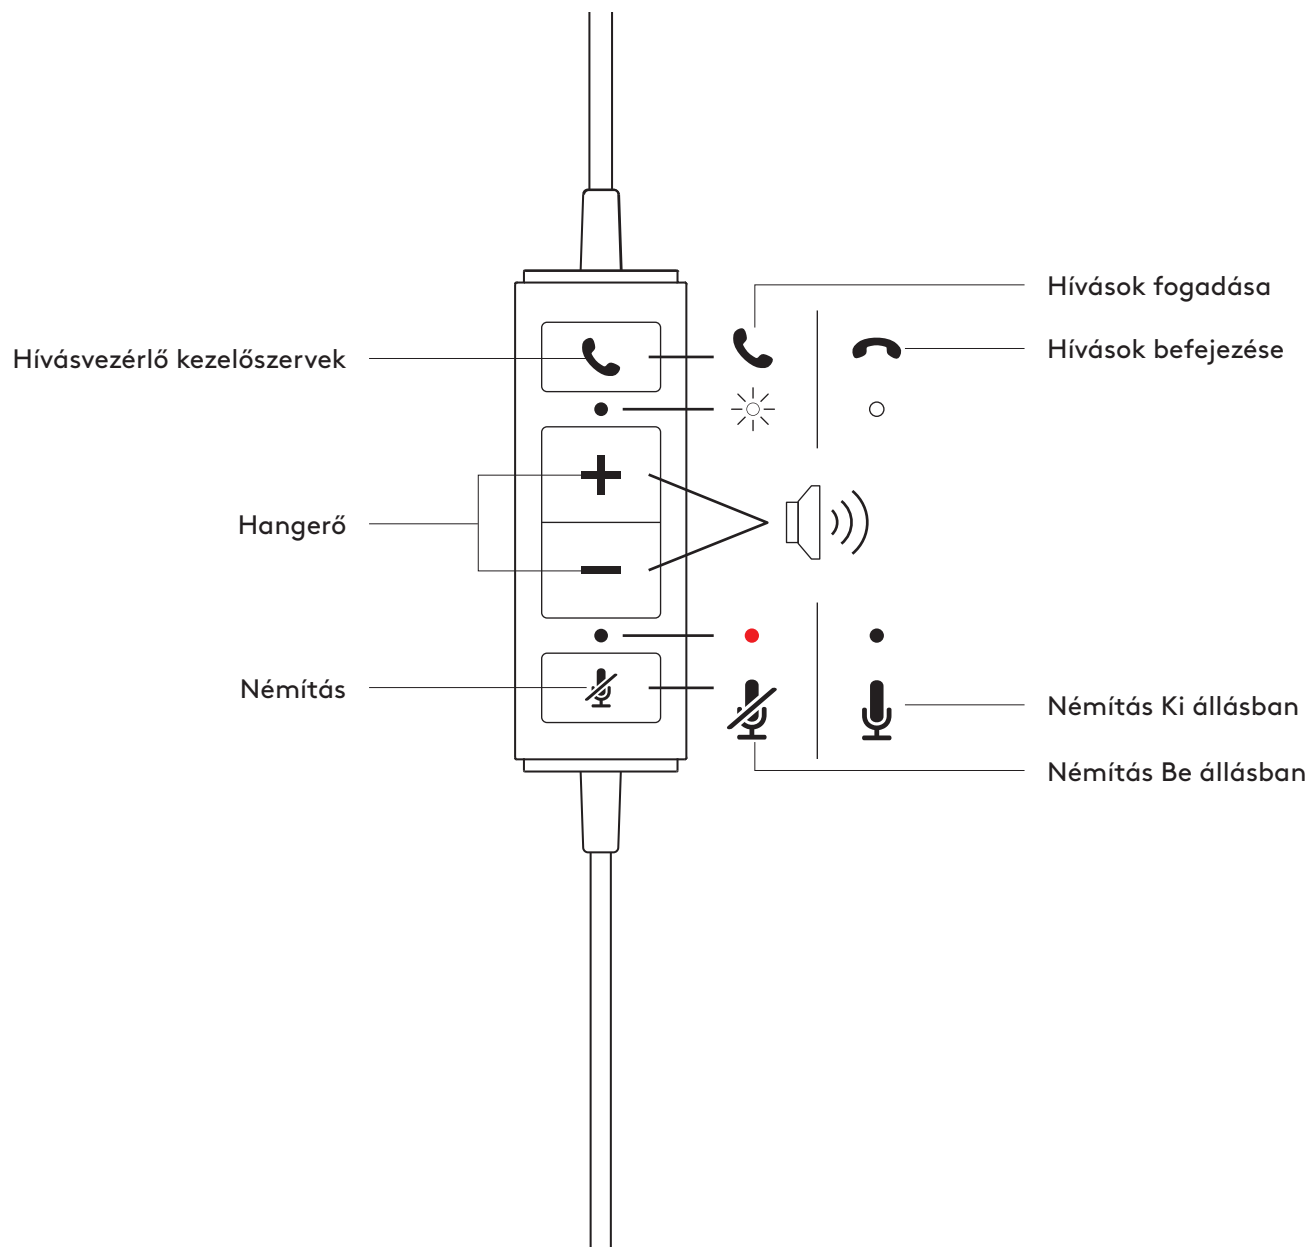

A MIKROFONOS FEJHALLGATÓ VEZETÉKBE ÉPÍTETT KEZELŐSZERVEI ÉS JELZŐFÉNYE

Gomb	Használat	Jelzőfény	Művelet		
☎	Hívásvezérlő kezelőszervek	Bejövő hívások	Villogó FEHÉR	Nyomja meg röviden a hívások fogadásához	
		Folyamatban lévő hívások	Folyamatos FEHÉR	Nyomja meg röviden a hívások befejezéséhez	
+	Hangerő	Nem világít	Nyomja meg röviden a hangerő növeléséhez		
-			Nyomja meg röviden a hangerő csökkentéséhez		
🔇	Némítás	Némítás Be állásban	Folyamatos PIROS	Nyomja meg röviden a némításhoz és a némítás megszüntetéséhez	
		Némítás Ki állásban			Nem világít