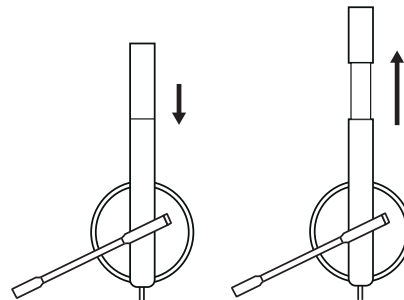

INHOUD VAN DE DOOS

MONO

1. 1 Headset met bediening op de draad en USB-A-connector
2. 2 Handleiding

STEREO

1. 1 Headset met bediening op de draad en USB-A-connector
2. 2 Handleiding

DE HEADSET AANSLUITEN

Sluit de USB-A-connector aan op de USB-A-poort van uw computer.

PASVORM VAN DE HEADSET

Stel uw headset af door de hoofdband open of dicht te schuiven.