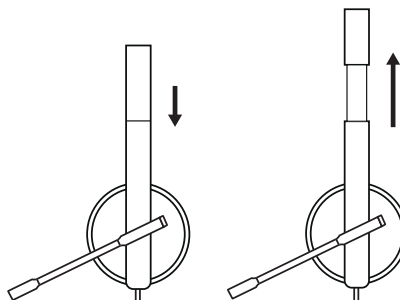

ZAWARTOŚĆ ZESTAWU

MONO

1. 1 Zestaw słuchawkowy ze sterowaniem na kablu i złączem USB-A
2. 2 Dokumentacja produktu

STEREO

1. 1 Zestaw słuchawkowy ze sterowaniem na kablu i złączem USB-A
2. 2 Dokumentacja produktu

PODŁĄCZANIE ZESTAWU SŁUCHAWKOWEGO

Podłącz złącze USB-A do portu USB-A komputera.

DOPASOWYWANIE ZESTAWU SŁUCHAWKOWEGO

Wyreguluj zestaw słuchawkowy, przesuując pałąk w pozycję otwartą lub zamkniętą.