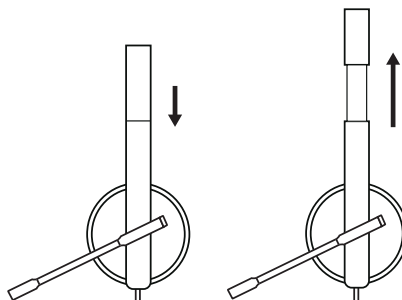

DET INDEHOLDER KASSEN

MONO

1. 1 Headset med knapper på ledningen og USB-A-stik
2. 2 Brugervejledning

STEREO

1. 1 Headset med knapper på ledningen og USB-A-stik
2. 2 Brugervejledning

TILSLUTNING AF HEADSET

Sæt USB-A-stikket i computerens USB-A-port.

TILPASNING AF HEADSET

Juster headsettet ved at skubbe hovedbøjlen så den er åben eller lukket.