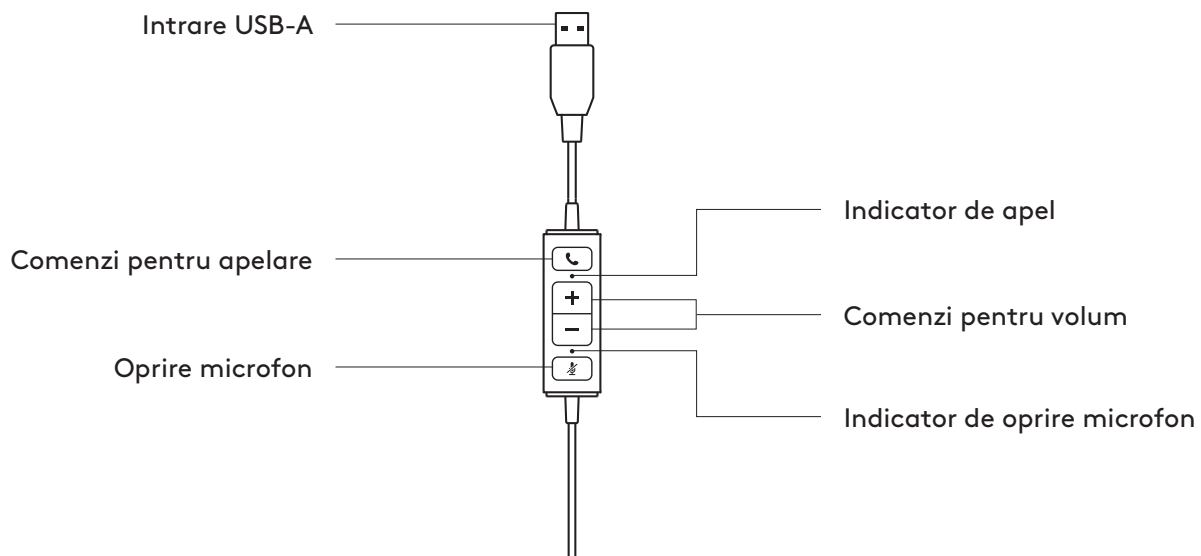

CONTROLER PE FIR