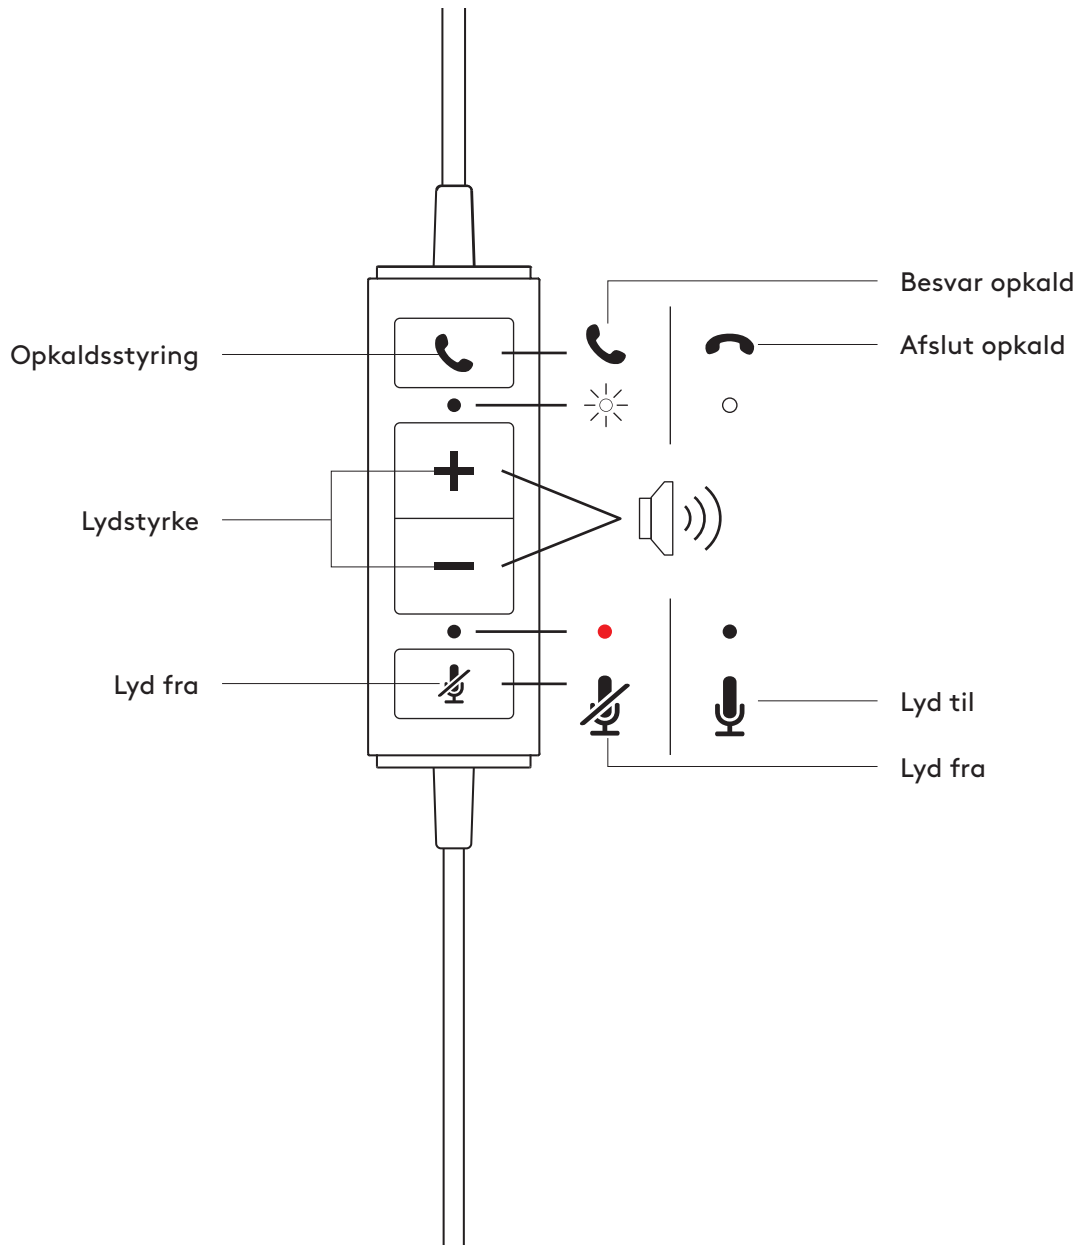

KNAPPER OG INDIKATORER PÅ HEADSETTET

Knap	Anvendelse	Indikatorer	Handling	
☎	Opkaldsstyring	Indgående opkald	Blinker HVIDT	
		Igangværende opkald	Lyser HVIDT	
+	Lydstyrke	Ingen indikatorer	Kort tryk for at øge lydstyrken	
-			Kort tryk for at sænke lydstyrken	
🎤	Lyd fra	Lyd fra	Lyser RØDT	
		Lyd til		Intet lys