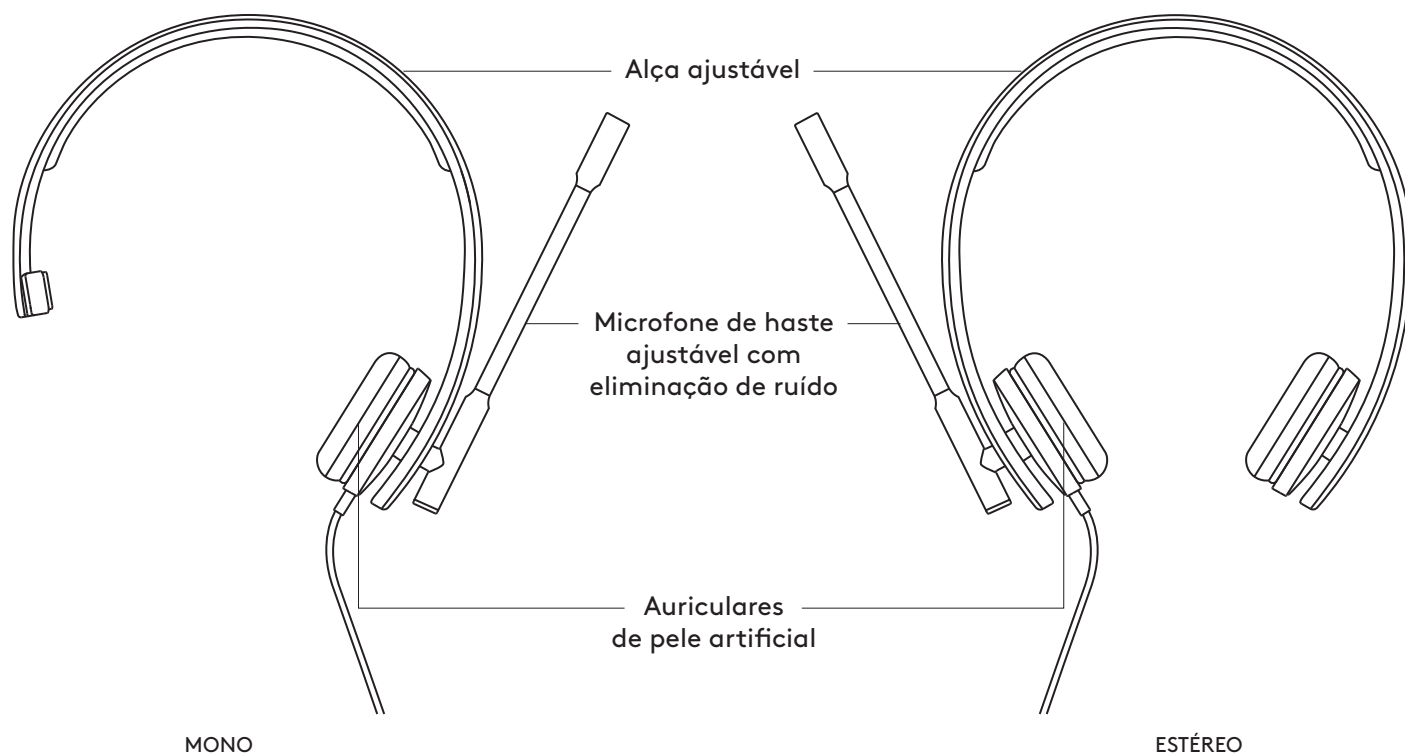

www.logitech.com/support/stereo-h570e

CONHEÇA O SEU PRODUTO

CONTROLADOR INTEGRADO

ITENS INCLUÍDOS NA EMBALAGEM

MONO

- 1 Auscultadores com controlador integrado e conector USB-A
- 2 Documentação do utilizador