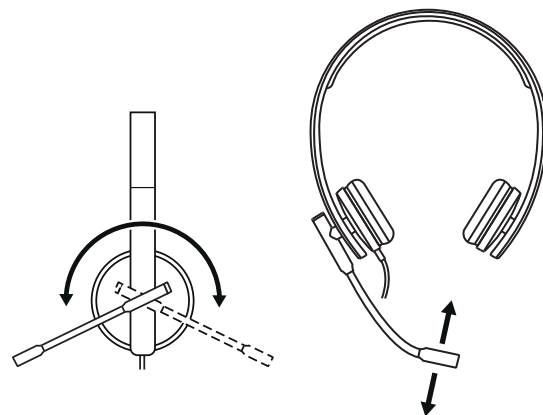

COMPONENTES DEL PRODUCTO

CONTROLADOR INTEGRADO EN EL CABLE

CONTENIDO DE LA CAJA

MONO

- 1 Auriculares con micrófono, controlador integrado en el cable y conector USB-A
- 2 Documentación del usuario

ESTÉREO

- 1 Auriculares con micrófono, controlador integrado en el cable y conector USB-A
- 2 Documentación del usuario

CONEXIÓN DE LOS AURICULARES

Conecte el conector USB-A al puerto USB-A del ordenador.

AJUSTE DE LOS AURICULARES

Para ajustar los auriculares, deslice para abrir o cerrar la diadema.

AJUSTAR LA VARILLA DEL MICRÓFONO

- 1 La varilla del micrófono gira 270 grados. Se puede colocar en el lado derecho o el izquierdo.
- 2 Ajuste la ubicación de la varilla de micrófono flexible para capturar mejor la voz.

CONTROLES INTEGRADOS EN EL CABLE DE LOS AURICULARES E INDICADOR LUMINOSO