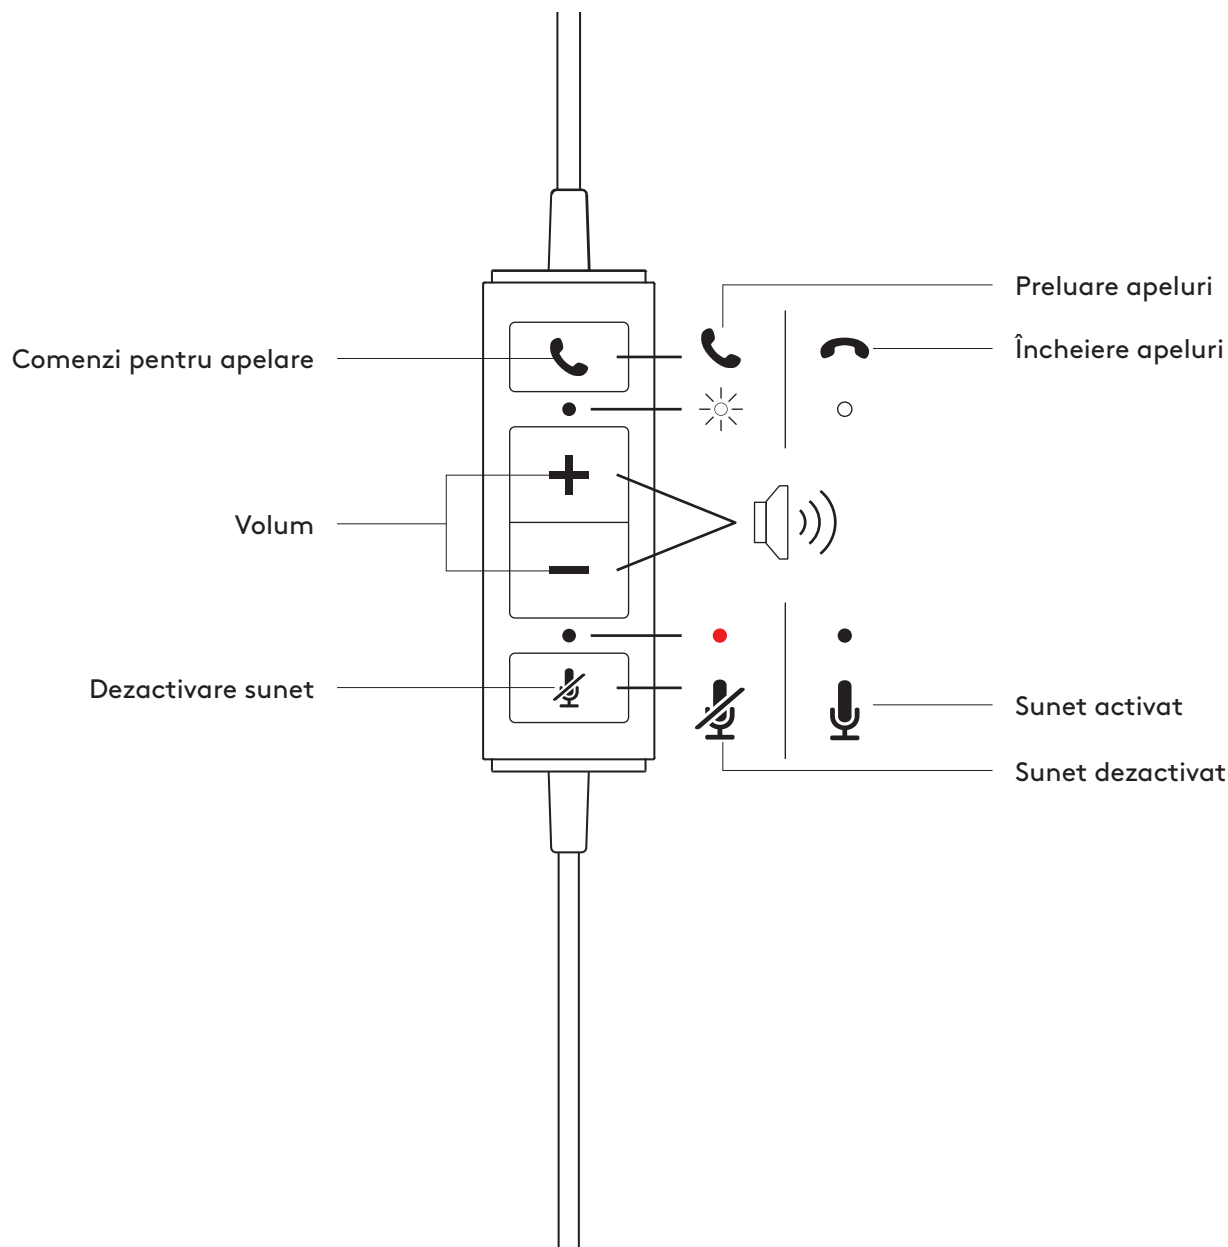

COMENZILE PE FIR ALE CĂȘTILOR ȘI INDICATORUL LUMINOS

Buton	Utilizare	Indicator luminos	Acțiune		
☎	Comenzi pentru apelare	Apeluri primite	ALB intermitent	Apăsare scurtă pentru preluarea apelurilor	
		Apeluri în desfășurare	ALB stabil	Apăsare scurtă pentru închiderea apelurilor	
+	Volum	Stins	Apăsare scurtă pentru mărirea volumului		
-			Apăsare scurtă pentru micșorarea volumului		
🔇	Dezactivare sunet	Sunet dezactivat	ROȘU stabil	Apăsare scurtă pentru activarea/dezactivarea sunetului	
		Sunet activat			Stins