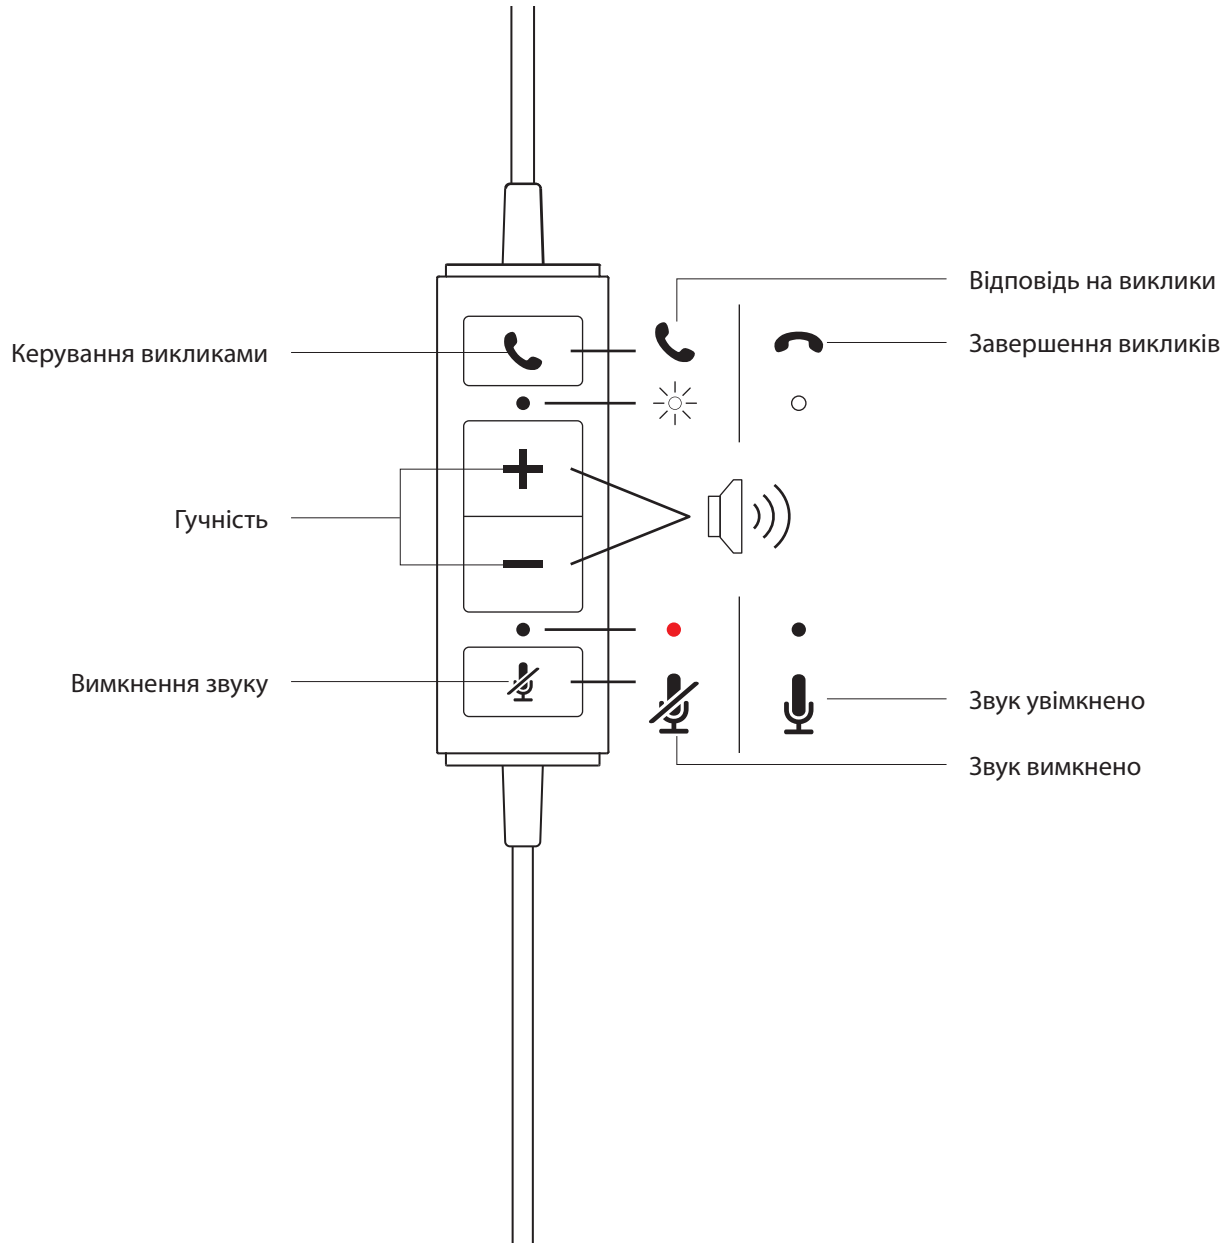

ВБУДОВАНІ ЕЛЕМЕНТИ КЕРУВАННЯ ТА СВІТЛОДІЮДНИЙ ІНДИКАТОР ГАРНІТУРИ

Кнопка	Функція	Світлодіодний індикатор	Дія
☎	Керування викликами	Вхідні виклики	Миготить БІЛИМ
		Поточні виклики	Горить БІЛИМ (безперервно)
+	Гучність	Не світиться	Коротко натисніть для збільшення гучності
-			Коротко натисніть для зменшення гучності
🔇	Вимкнення звуку	Звук вимкнено	Коротко натисніть для вимкнення / ввімкнення звуку
		Звук увімкнено