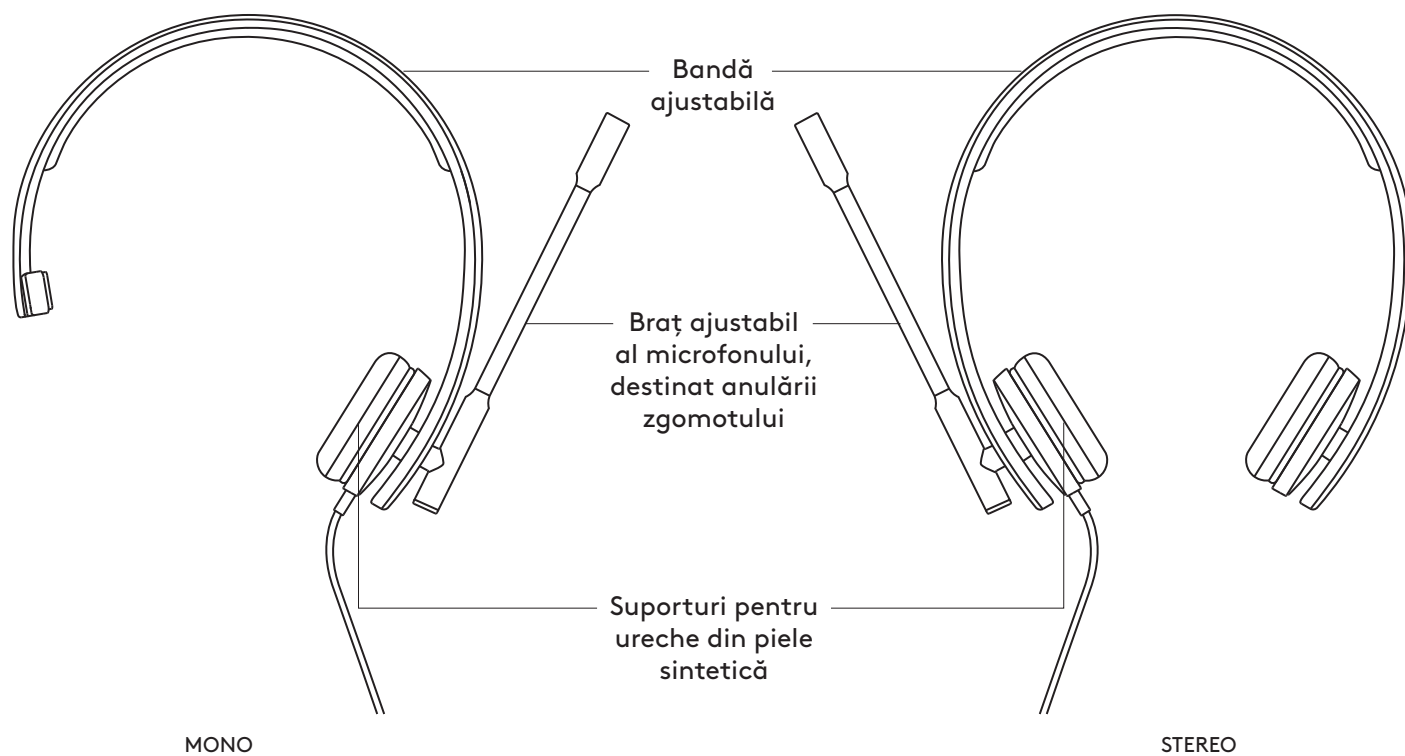

FAMILIARIZAȚI-VĂ CU PRODUSUL