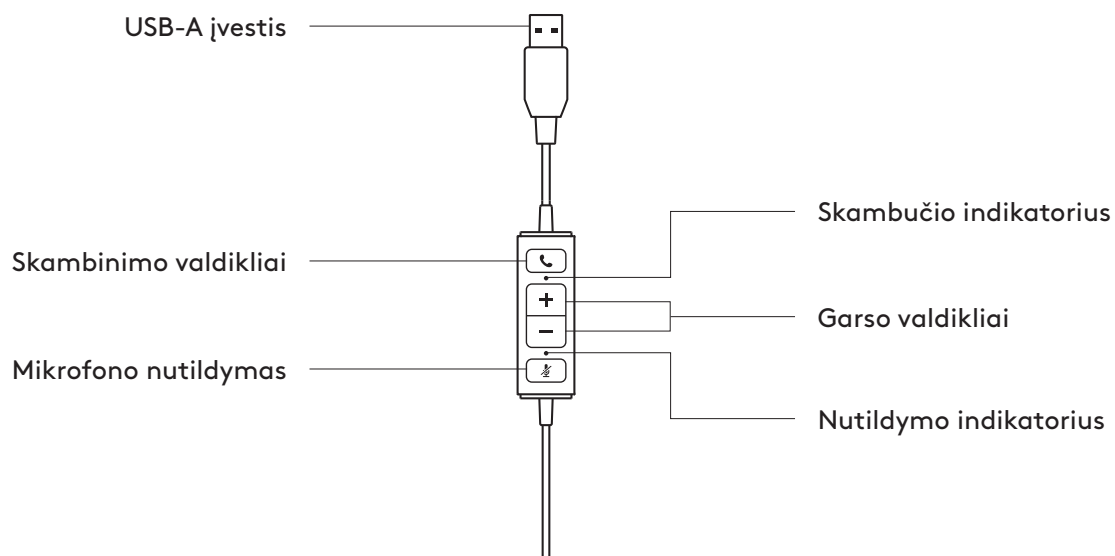

SUSIPAŽINKITE SU SAVO PRODUKTU

VIENAELIS VALDIKLIS

DĖŽUTĖJE YRA

MONO

- 1 Ausinės su viena eiliu valdikliu ir USB-A jungtimi
- 2 Naudotojo dokumentacija

STEREO

- 1 Ausinės su viena eiliu valdikliu ir USB-A jungtimi
- 2 Naudotojo dokumentacija