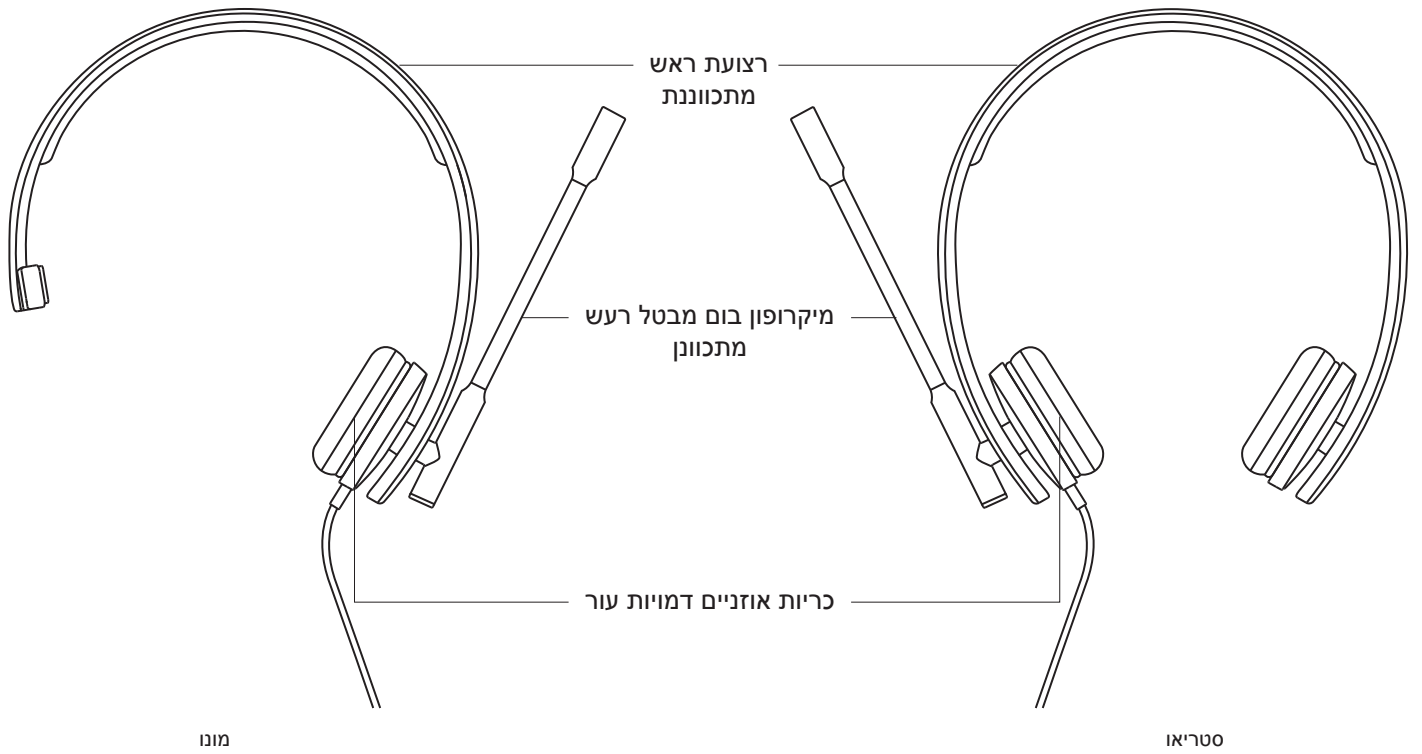

בקר פנימי

מה בקופסה?

מונו

- 1 אוזניות עם בקר פנימי ומחבר USB-A
- 2 תיעוד למשתמש

סטריאו

- 1 אוזניות עם בקר פנימי ומחבר USB-A
- 2 תיעוד למשתמש

חיבור האוזניות

חבר את מחבר ה-USB-A ליציאת USB-A במחשב.