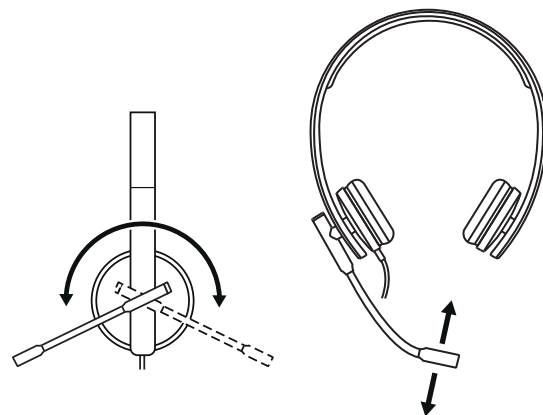

STEREO

- 1 Kuulokemikrofoni, jossa ohjauspainikkeet johdossa ja USB-A-liitin
- 2 Käyttäjän dokumentaatio

KUULOKEMIKROFONIN LIITTÄMINEN

Liitä USB-A-liitin tietokoneen USB-A-porttiin.

KUULOKEMIKROFONIN ISTUVUUS

Säädä kuulokemikrofonia liu'uttamalla pantaosaa ylös tai alas.

MIKROFONIPUOMIN SÄÄTÄMINEN

- 1 Mikrofonipuomi kääntyy 270 astetta. Voit käyttää sitä vasemmalla tai oikealla puolella.
- 2 Säädä joustavan puomin asentoa, jotta äänesi kuuluu paremmin.