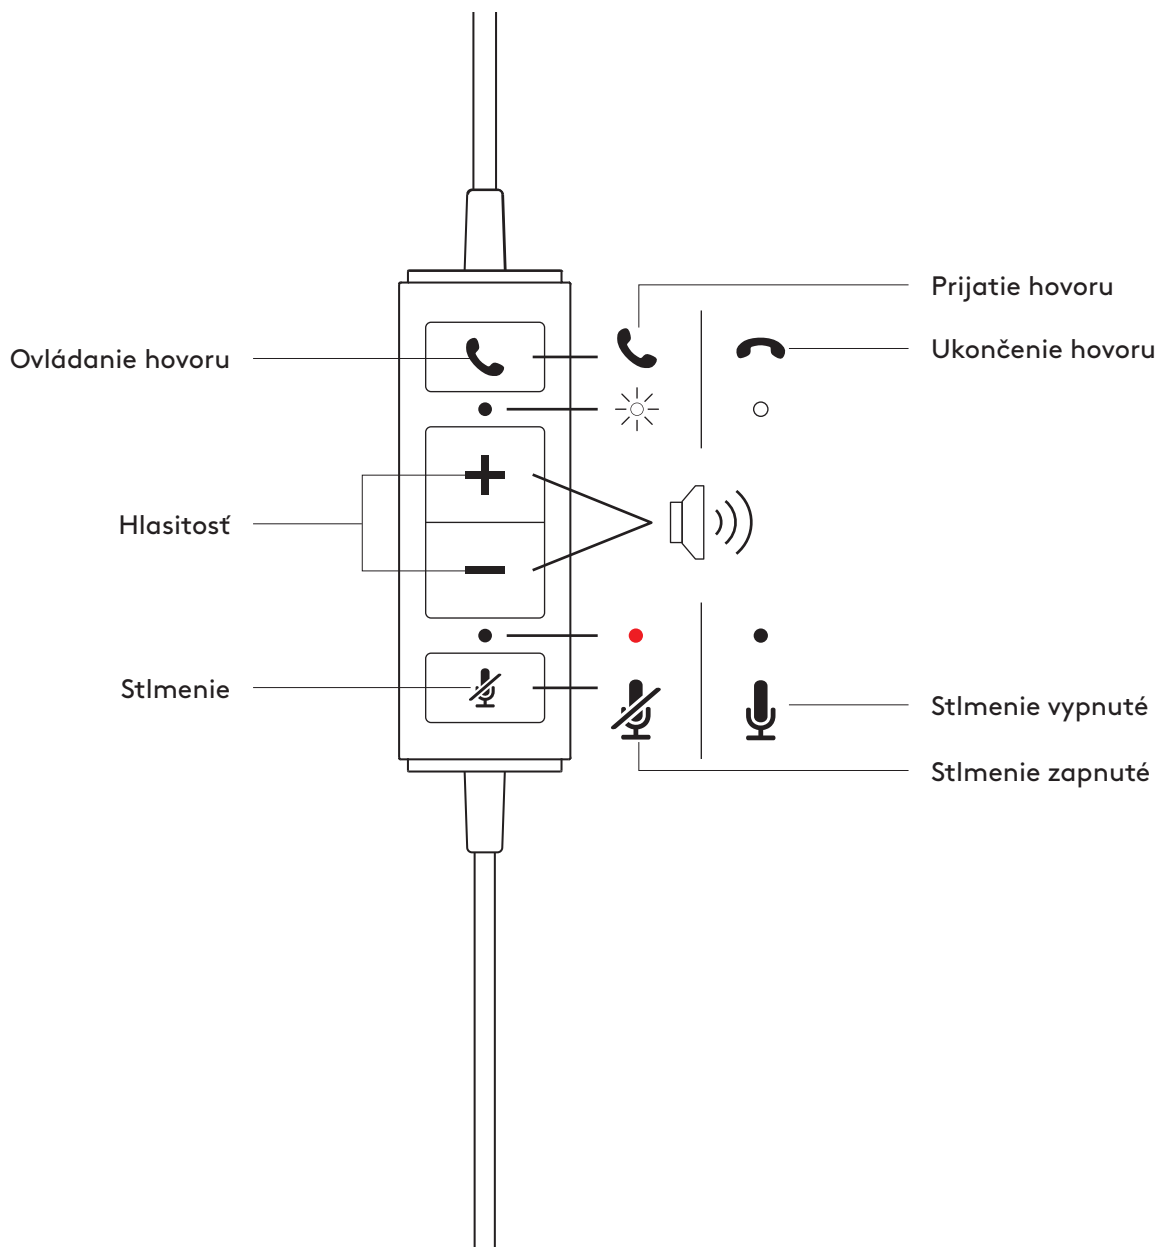

INTEGROVANÉ OVLÁDACIE PRVKY A INDIKÁTOR NÁHLAVNEJ SÚPRAVY

Tlačidlo	Použitie	Indikátor	Akcia	
☎	Ovládanie hovoru	Prichádzajúci hovor	Bliká NA BIELO	
		Prebiehajúci hovor	Svieti NA BIELO	
+	Hlasitosť	Nesvieti	Krátko stlačte pre zvýšenie hlasitosti	
-			Krátko stlačte pre zníženie hlasitosti	
🎤	Stlmenie	Stlmenie zapnuté	Krátkym stlačením aktivujete stlmenie/ zrušíte stlmenie	
		Stlmenie vypnuté		Nesvieti