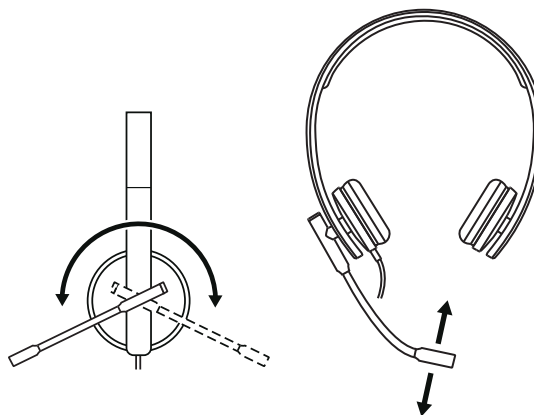

TILSLUTNING AF HEADSET

Sæt USB-A-stikket i computerens USB-A-port.

TILPASNING AF HEADSET

Juster headsettet ved at skubbe hovedbøjlen så den er åben eller lukket.

TILPASNING AF MIKROFONARMEN

- 1 Mikrofonarmen kan drejes 270 grader. Brug den i enten venstre eller højre side.
- 2 Den fleksible mikrofonarm kan justeres så mikrofonen bedst kan opfange din stemme.