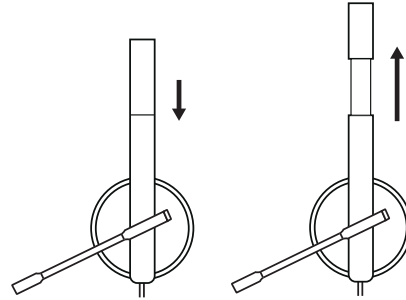

KUTUNUN İÇİNDEKİLER

MONO

1. 1 Kablo üzeri denetleyici ve USB-A konektörlü kulaklık
2. 2 Kullanıcı belgeleri

STEREO

1. 1 Kablo üzeri denetleyici ve USB-A konektörlü kulaklık
2. 2 Kullanıcı belgeleri

KULAKLIĞI BAĞLAMA

USB-A konektörünü bilgisayarınızın USB-A bağlantı noktasına takın.

KULAKLIĞI YERLEŞTİRME

Başlığı kaydırarak kulaklığı açın veya kapatın.