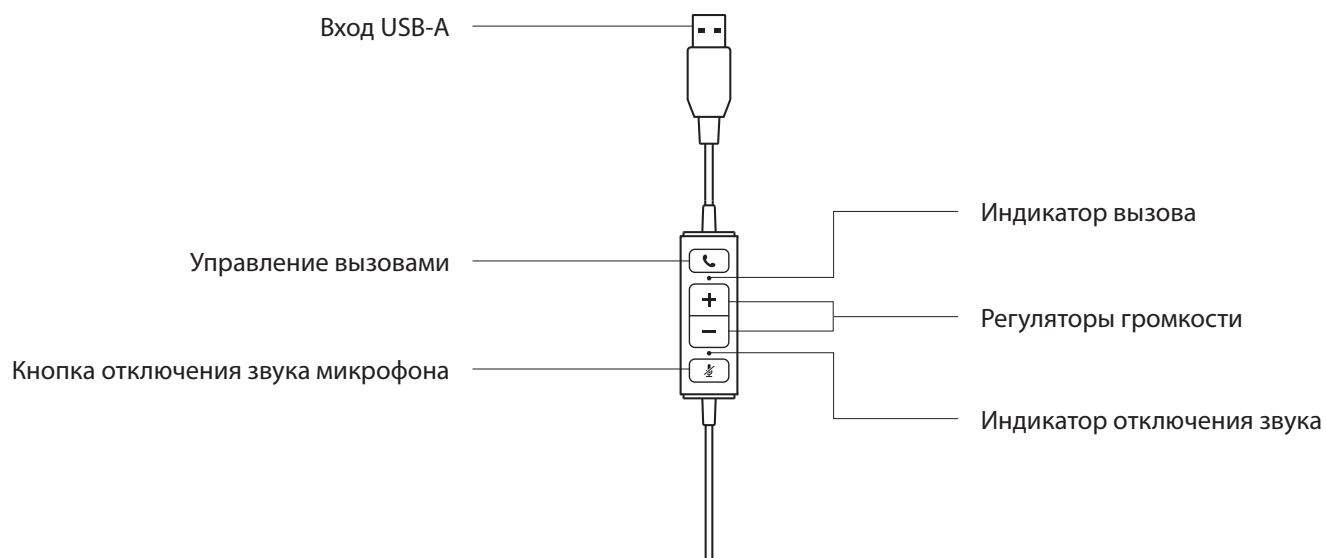

www.logitech.com/support/mono-h570e

www.logitech.com/support/stereo-h570e

ЗНАКОМСТВО С ПРОДУКТОМ

ВСТРОЕННЫЙ КОНТРОЛЛЕР

КОМПЛЕКТ ПОСТАВКИ

МОНО

- 1 Гарнитура со встроенным контроллером и разъемом USB-A
- 2 Документация пользователя