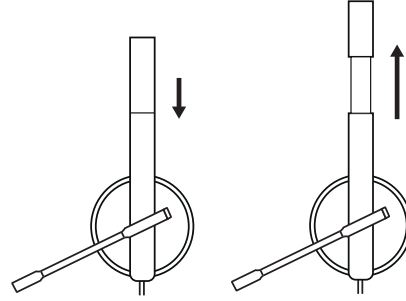

محتويات العبوة

أحادي

1. 1 سماعة أذن مع وحدة تحكم داخلية وموصل USB-A
2. 2 وثائق المستخدم

نظام تجسيم الصوت (ستيريو)

1. 1 سماعة أذن مع وحدة تحكم داخلية وموصل USB-A
2. 2 وثائق المستخدم

توصيل سماعة الرأس

وصل موصل USB-A بمنفذ USB-A بالكمبيوتر.

تركيب سماعة الرأس

اضبط سماعة الرأس بسحب عصابة الرأس لفتحها أو إغلاقها على الجانبين كليهما.