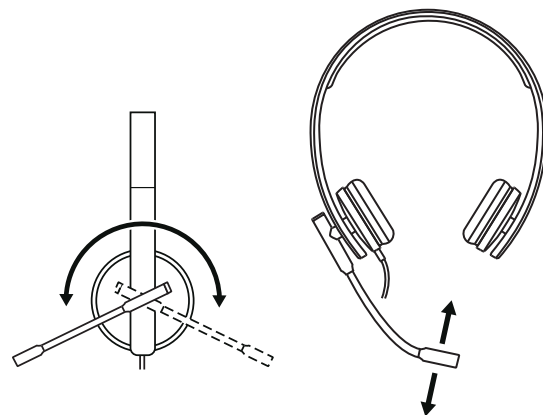

AJUSTAREA BRAȚULUI MICROFONULUI

1. 1 Brațul microfonului se rotește 270 de grade. Purtați-l pe partea stângă sau dreaptă.
2. 2 Pentru a capta vocea mai bine, ajustați locul brațului flexibil al microfonului.