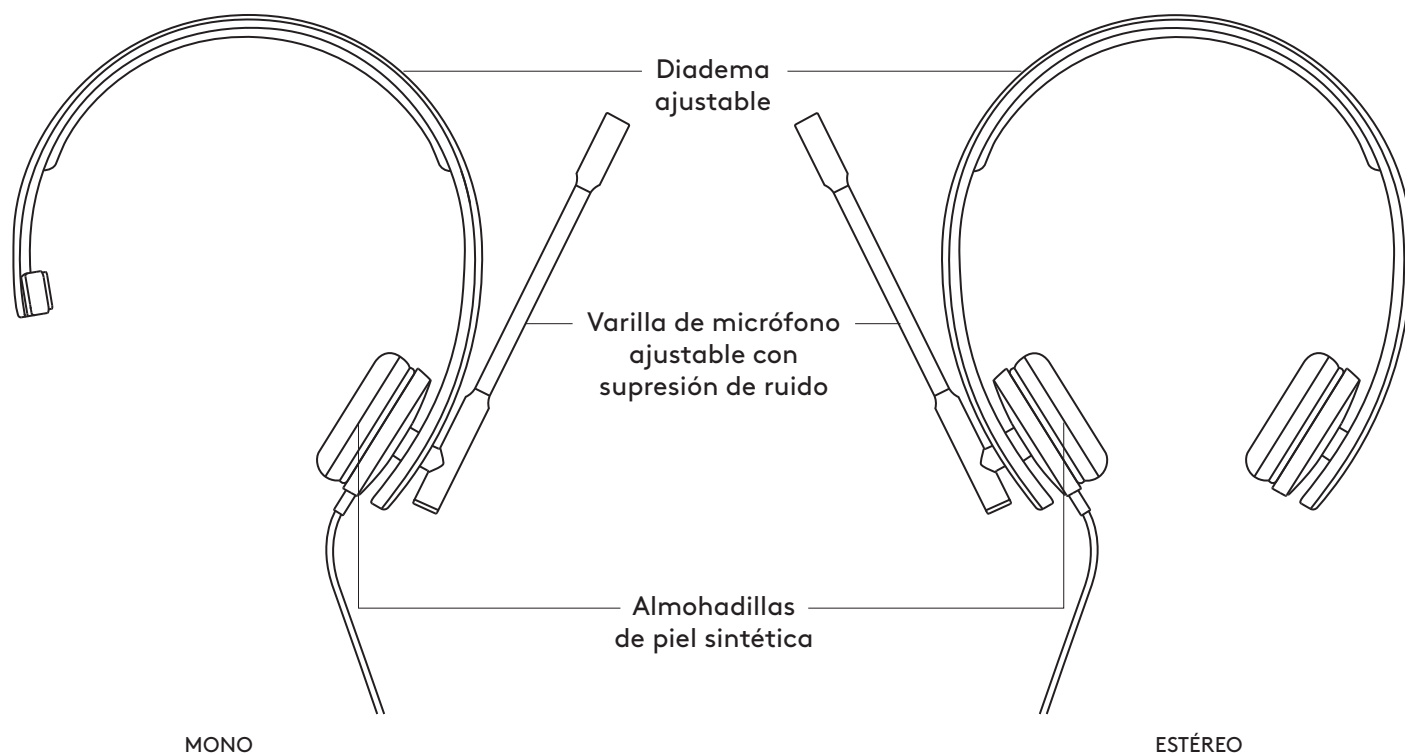

COMPONENTES DEL PRODUCTO

CONTROLADOR INTEGRADO EN EL CABLE

CONTENIDO DE LA CAJA

MONO

- 1 Auriculares con micrófono, controlador integrado en el cable y conector USB-A
- 2 Documentación del usuario

ESTÉREO

- 1 Auriculares con micrófono, controlador integrado en el cable y conector USB-A
- 2 Documentación del usuario