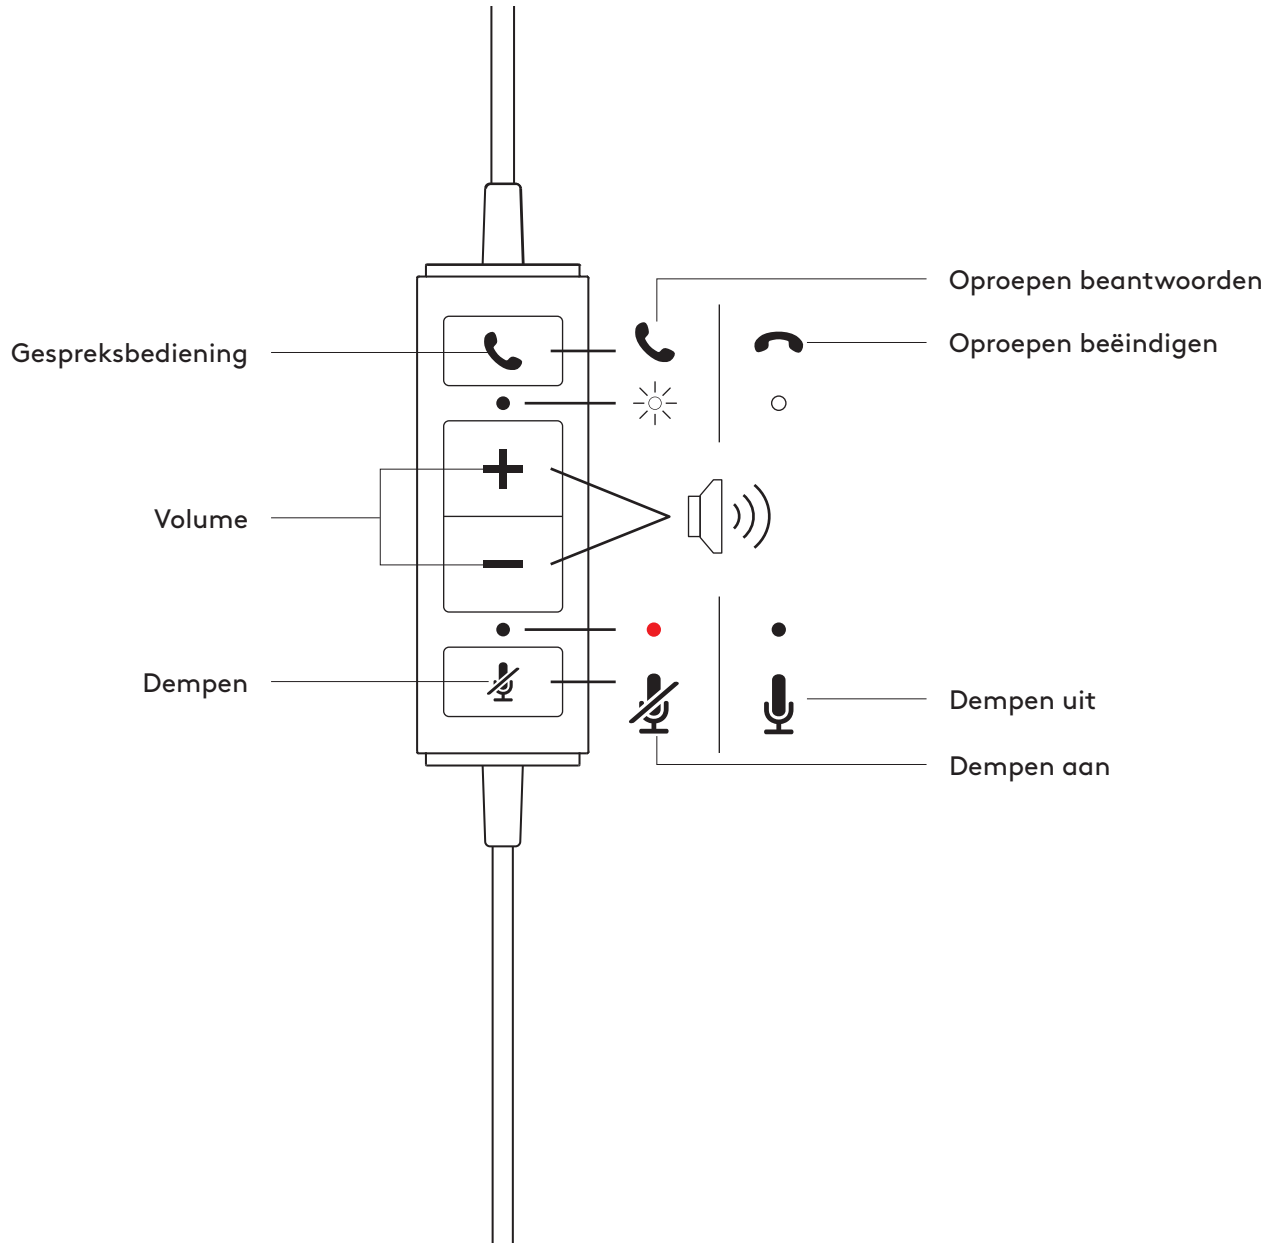

BEDIENING OP DE DRAAD EN STATUSLAMPJE HEADSET

Knop	Gebruik	Statuslampje	Actie		
☎	Gespreksbediening	Binnenkomende oproepen	Knippert WIT	Kort indrukken om oproepen te beantwoorden	
		Actieve oproepen	Brandt WIT	Kort indrukken om oproepen te beëindigen	
+	Volume	Lampje is uit	Kort indrukken voor volume omlaag		
-			Kort indrukken voor volume omhoog		
🎧	Dempen	Dempen aan	Brandt ROOD	Kort indrukken voor dempen/dempen opheffen	
		Dempen uit			Lampje is uit