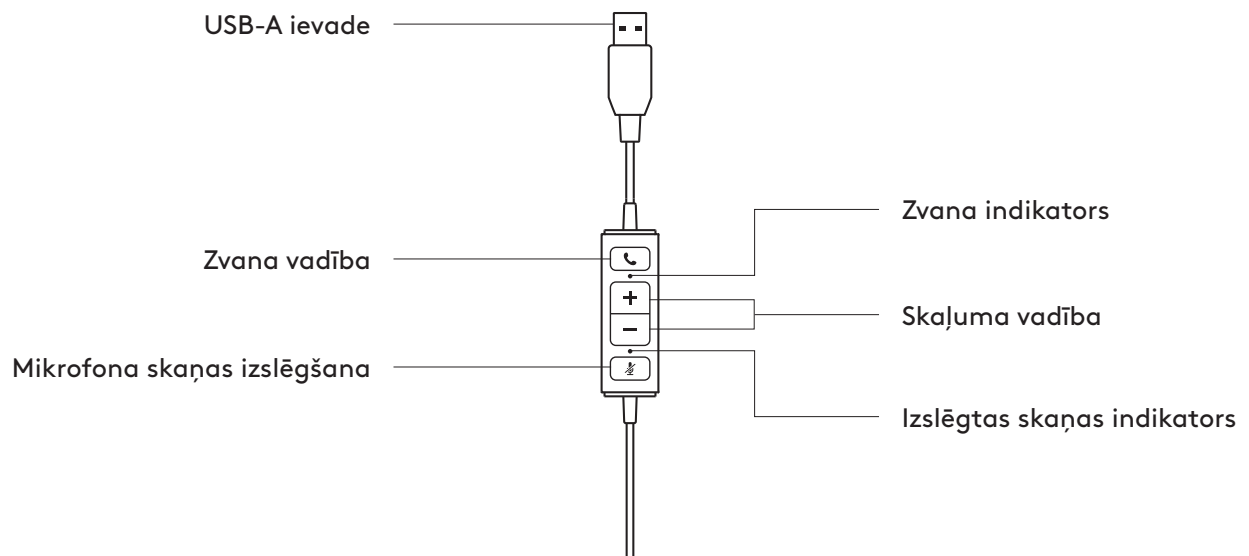

www.logitech.com/support/mono-h570e

www.logitech.com/support/stereo-h570e

IEPAZĪSTIET IERĪCI

IEBŪVĒTAS VADĪKLAS

IEPAKOJUMA SATURS

MONO

- 1 Ausiņas ar iebūvētām vadīklām un USB-A savienojumu
- 2 Lietotāja dokumentācija