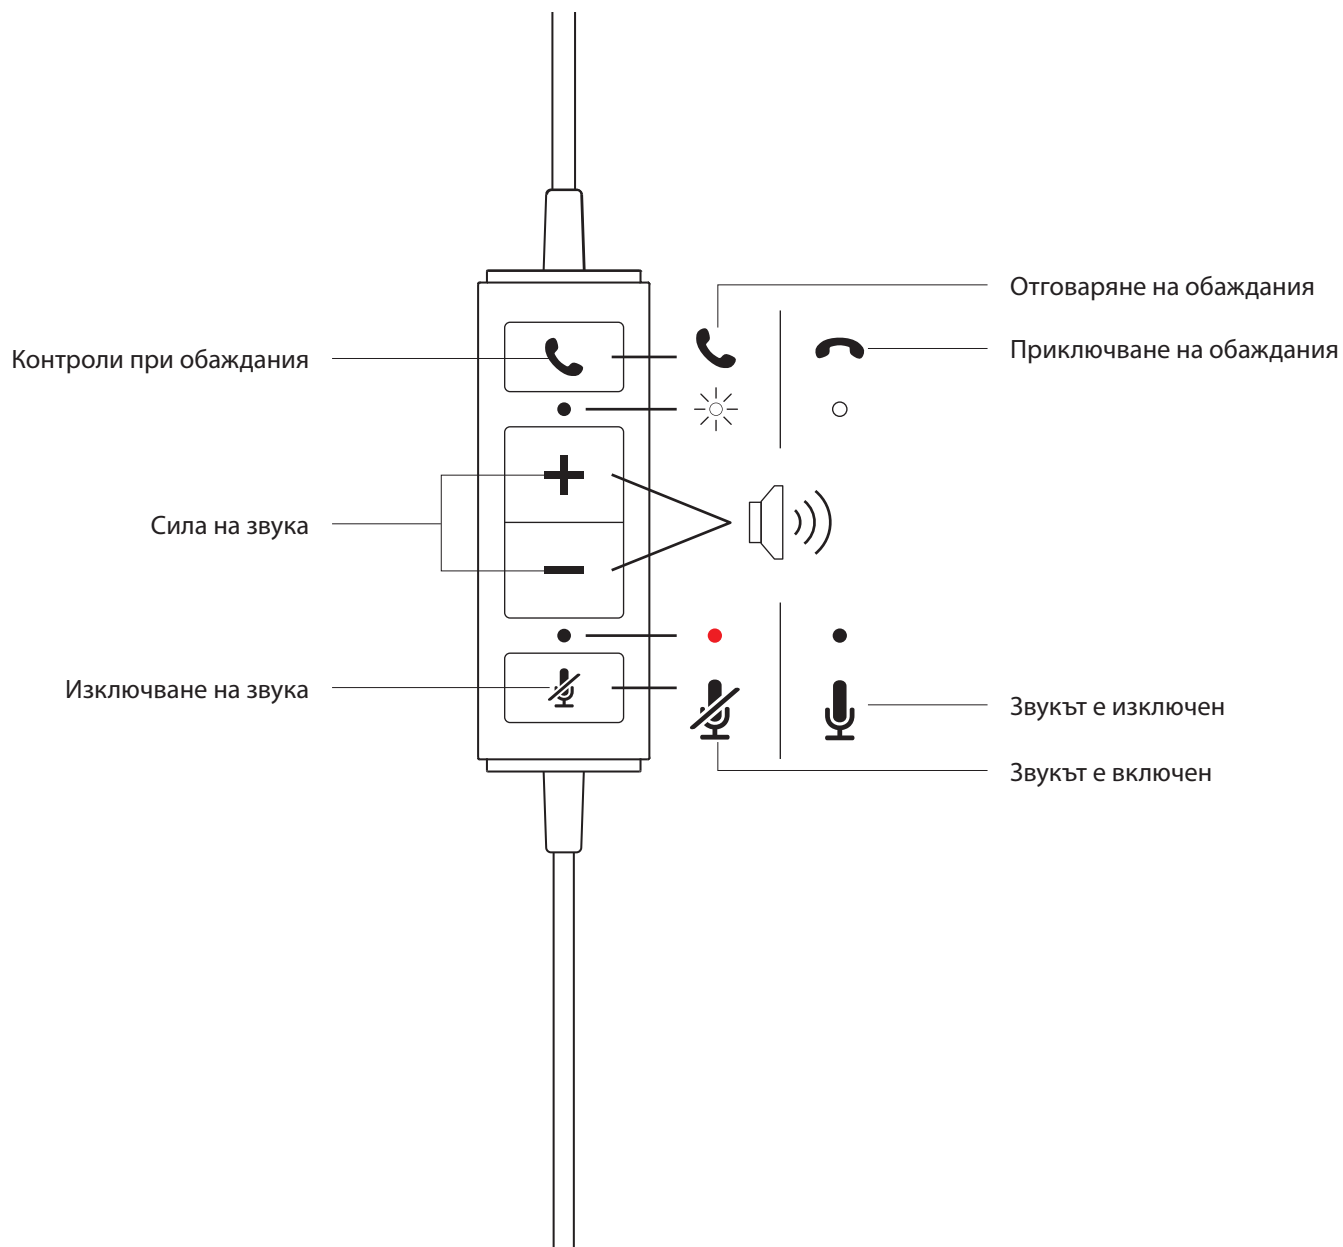

ВГРАДЕНИ КОНТРОЛЕРИ НА СЛУШАЛКИТЕ И СВЕТИНЕН ИНДИКАТОР

Бутон	Употреба	Светлинен индикатор	Действие	
☎	Контроли при обаждания	Входящи обаждания	Мигаща БЯЛА	Натиснете за кратко, за да приемете обаждање
		Текущи обаждания	Непрекъсната БЯЛА	Натиснете за кратко, за да приключите обаждање
+	Сила на звука	Няма светлина	Натиснете за кратко, за да увеличите звука	
-			Натиснете за кратко, за да намалите звука	
🎤	Изключване на звука	Звукът е включен	Натиснете за кратко, за да изключите звука/ включите звука	
		Звукът е изключен		Няма светлина