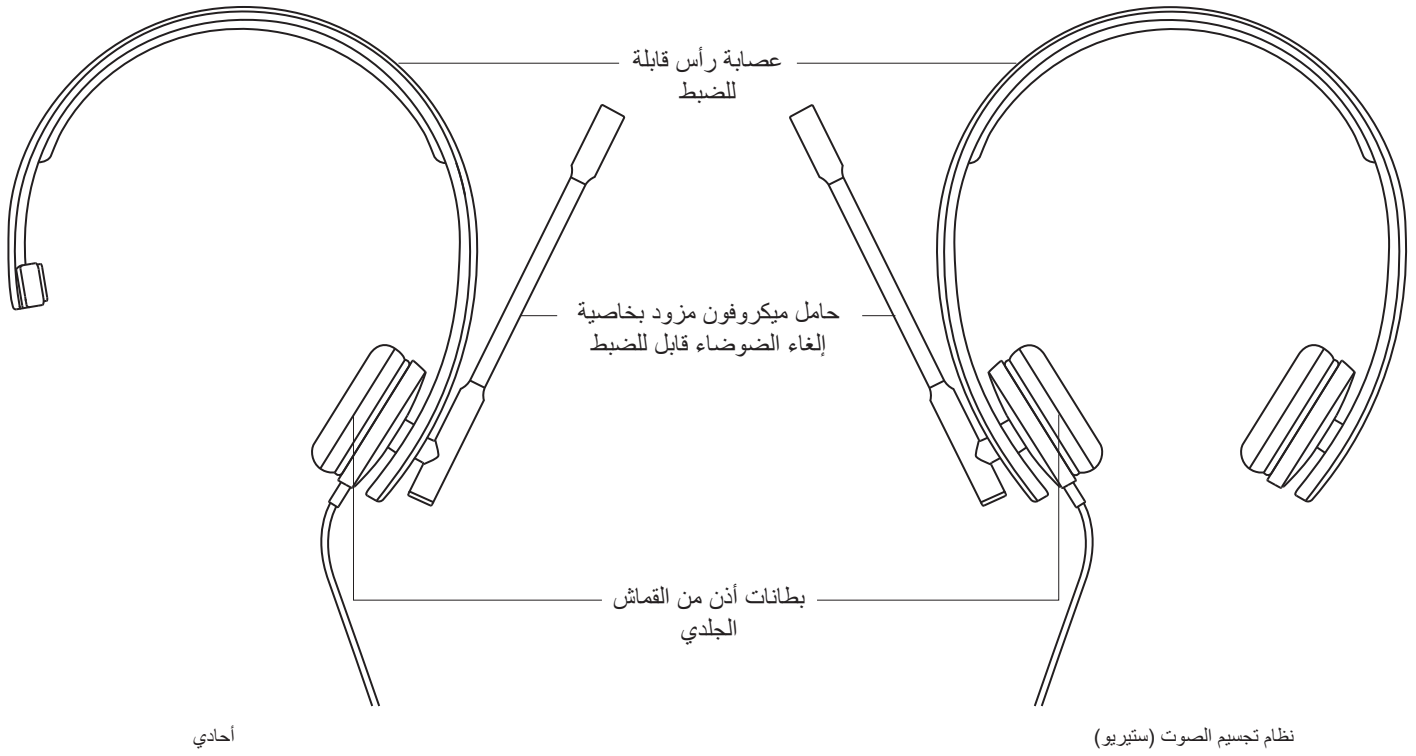

تعرف على المنتج

وحدة تحكم داخلية

محتويات العبوة

أحادي

- 1 سماعة أذن مع وحدة تحكم داخلية وموصل USB-A
- 2 وثائق المستخدم

نظام تجسيم الصوت (ستيريو)

- 1 سماعة أذن مع وحدة تحكم داخلية وموصل USB-A
- 2 وثائق المستخدم