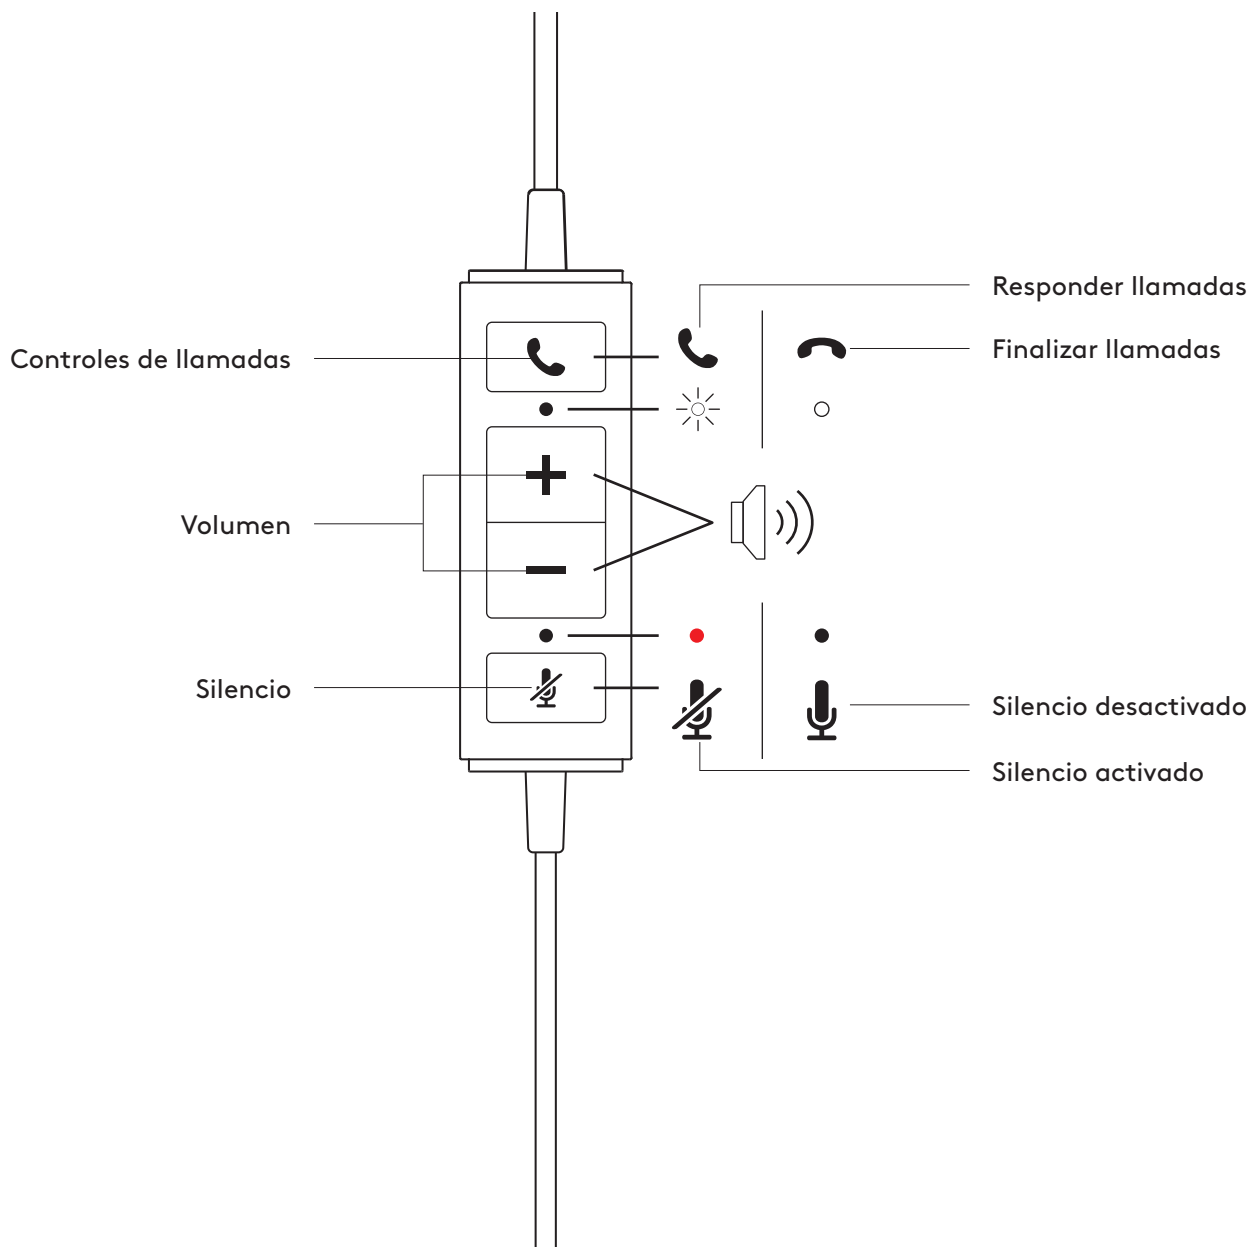

CONTROLES INTEGRADOS EN EL CABLE DE LOS AURICULARES E INDICADOR LUMINOSO

Botón	Uso	Indicador luminoso	Acción	
☎	Controles de llamadas	Llamadas entrantes	Destellos BLANCOS	
		Llamadas en curso	BLANCO permanente	
+	Volumen	Apagado	Pulsación corta para subir volumen	
-			Pulsación corta para bajar volumen	
🎤	Silencio	Silencio activado	Pulsación corta para silenciar/reactivar sonido	
		Silencio desactivado		Apagado