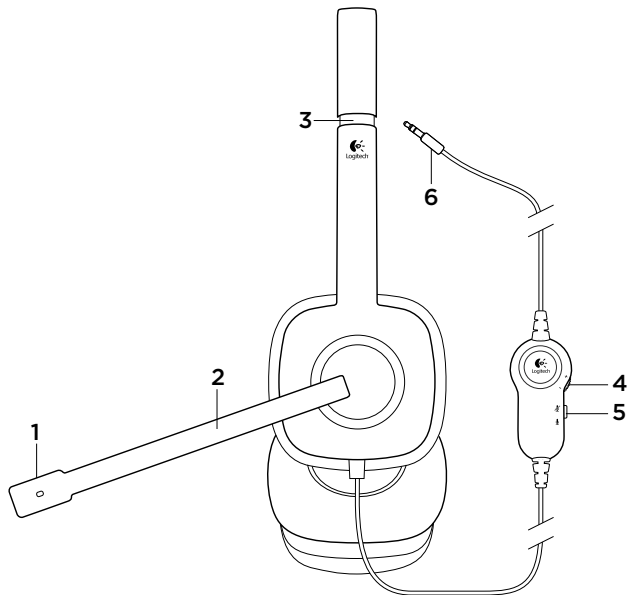

Getting started with
Logitech® Stereo Headset H151

 Комплект поставки

Характеристики гарнитуры

1. Микрофон с функцией шумоподавления

2. Вращающийся держатель микрофона

3. Регулируемая дужка

4. Регулятор громкости

5. Выключатель звука

6. Один разъем для наушников и микрофона

 Настройка

Подключите гарнитуру

Вставьте штекер диаметром 3,5 мм в разъем для наушников и микрофона на компьютере, планшете или смартфоне.

Помощь в настройке: гарнитура не работает