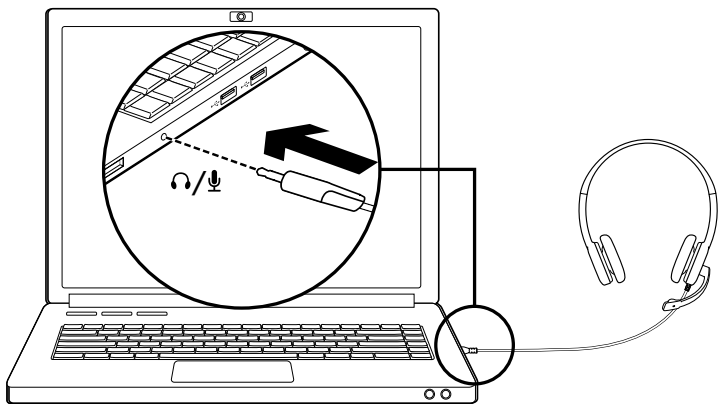

Getting started with
Logitech® Stereo Headset H151

 Комплект поставки

Характеристики гарнитуры

1. Микрофон с функцией шумоподавления

2. Вращающийся держатель микрофона

3. Регулируемая дужка

4. Регулятор громкости

5. Выключатель звука

6. Один разъем для наушников и микрофона

 Настройка

Подключите гарнитуру

Вставьте штекер диаметром 3,5 мм в разъем для наушников и микрофона на компьютере, планшете или смартфоне.

Помощь в настройке: гарнитура не работает