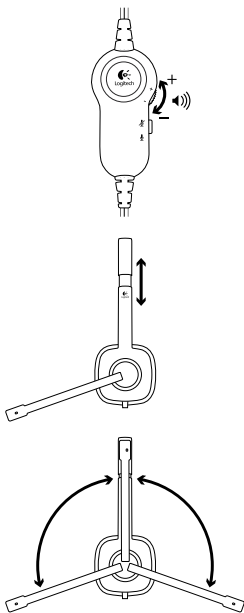

Getting started with
Logitech® Stereo Headset H151

 Комплект поставки

Характеристики гарнитуры

1. Микрофон с функцией шумоподавления

2. Вращающийся держатель микрофона

3. Регулируемая дужка

4. Регулятор громкости

5. Выключатель звука

6. Один разъем для наушников и микрофона

 Настройка

Подключите гарнитуру

Вставьте штекер диаметром 3,5 мм в разъем для наушников и микрофона на компьютере, планшете или смартфоне.

Помощь в настройке: гарнитура не работает