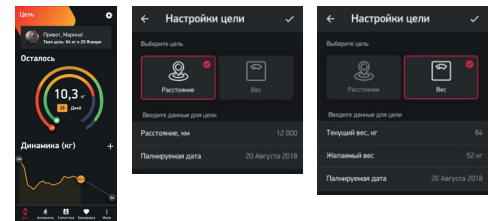

Цели

Выберите цель к которой будете стремиться. Это может быть или вес или пройденное расстояние.

Статистика

В разделе собрана вся информация о тренировках: дата и время тренировок, пройденное расстояние, физическое состояние, потраченные калории.

Тренировка

Со смартфона или браслета в приложение передаются данные о маршруте движения, темпе выполнения тренировки, данные о целевых показателях пройденного расстояния и частоте сердечного ритма.

Меню

Раздел включает в себя сведения об устройстве, будильники, помощь, чат с тех поддержкой, телефон горячей линии, настройки уведомлений.