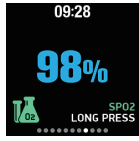

JET SPORT SW1

Инструкция по эксплуатации

Благодарим Вас за приобретение нашей продукции! Вы стали обладателем фитнес-трекера, использующего интерфейс Bluetooth для соединения со смартфонами и планшетами. Пожалуйста, ознакомьтесь с руководством пользователя перед началом использования.

Назначение: Устройство для сбора информации о физической активности пользователя.

Внешний вид

Заряд аккумулятора устройства

Для заряда аккумулятора устройства используется специальный кабель с кредлом, входящий в комплектацию. Для зарядки вставьте устройство в кредл, а другой конец кабеля подключите в разъем USB зарядного устройства.

Использование трекера

Кнопка включения

Нажмите и удерживайте кнопку включения для включения/выключения трекера. Коротко нажмите кнопку для включения / отключения экрана трекера.

Время и дата

После подключения трекера к смартфону, часы трекера синхронизируются с часами смартфона.

Чтобы сменить циферблат: находясь в главном меню, нажмите и удерживайте сенсорную кнопку в течение 3 секунд.

Шагомер

Нажмите сенсорную клавишу, чтобы перейти на экран данных физической активности: шагомера, счетчика калорий и пройденного расстояния.

Измерение пульса

Кровяное давление

Уровень кислорода в крови

Внимание: Браслет Jet SW-1 не является медицинским измерительным прибором. Показания кровяного давления носят исключительно справочный характер и могут отличаться от истинных значений. Для вычисления значений кровяного давления используется методика инфракрасной фотоплетизмографии (PPG датчик).

Давления используется методика инфракрасной фотоплетизмографии (PPG датчик).

Сообщения

Сообщения