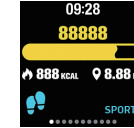

Шагомер

Нажмите сенсорную клавишу, чтобы перейти на экран данных физической активности: шагомера, счетчика калорий и пройденного расстояния.