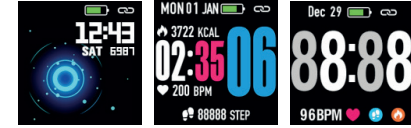

Время и дата

После подключения трекера к смартфону, часы трекера синхронизируются с часами смартфона.

Чтобы сменить циферблат: находясь в главном меню, нажмите и удерживайте сенсорную кнопку в течение 3 секунд.