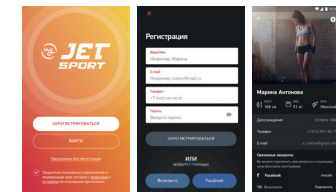

Добавление браслета или часов

Для добавления устройства выберите Ваше устройство, пролистывая модели (свайп влево вправо), и нажмите кнопку «Добавить». Если Bluetooth не был включен заранее, приложение предложит его активировать.

Личный профиль

В данном разделе Вы можете внести информацию о себе – имя, пол, рост, вес и т.д.