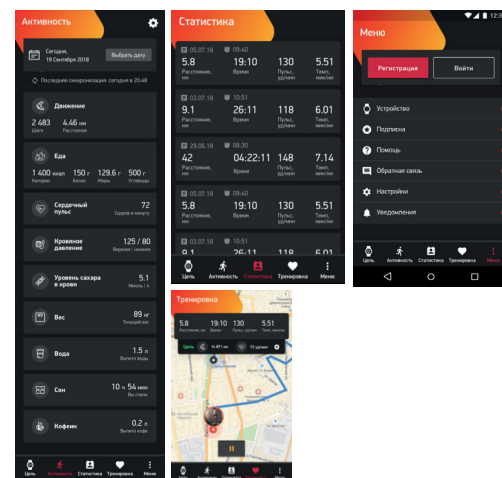

Спецификации:

Приложение для iOS и Android: My Jet Sport

Процессор: SYD811QN48

3D сенсор

Версия ОС: Android 5.2 и выше, iOS 10.1 и выше

Bluetooth версия: 4.0

Стандарт защиты: IP67

Сенсорная кнопка управления

Время работы батареи: при активном использовании - 5 дней, при обычном использовании - 7 дней, в режиме ожидания - 10 дней.

Правила и условия безопасного и эффективного использования товара

1. Использовать товар только по прямому назначению.
2. Не разбирать. Данное изделие не содержит частей, подлежащих самостоятельному ремонту. По вопросам обслуживания и замены неисправного изделия обращаться к фирме-продавцу.
3. Не предназначен для детей до 3-х лет. Может содержать мелкие детали.
4. Не опускать изделие в жидкости.
5. Не подвергать изделие вибрациям и механическим нагрузкам, способным привести к механическим повреждениям товара. В случае наличия механических повреждений никаких гарантий на товар не дается.
6. Не использовать при видимых повреждениях изделия. Не пользоваться заводом неисправным устройством.
7. Не брать в рот.
8. Не использовать изделие в промышленных, медицинских или производственных целях.
9. В случае, если транспортировка товара осуществлялась при отрицательных температурах, перед началом эксплуатации нужно дать товару согреться в теплом помещении (+16-25 °C) в течение 3 часов.
10. Не использовать устройство при вождении транспортного средства в случае, если устройство отвлекает внимание, а также в тех случаях, когда отключение устройства предусмотрено законом.
11. Специальные условия хранения, транспортировки и реализации не предусмотрены.

ГАРАНТИЙНЫЙ ТАЛОН

JET

Гарантийный срок службы с даты продажи – 12 месяцев.

Информация о продукте:

Модель: Умные спортивные часы Jet Sport SW-1

Покупатель: _____

Подпись продавца: _____

Производитель не несет гарантийных обязательств в следующих случаях:

- Отсутствие гарантийного талона или документа, подтверждающего действие гарантийного срока.
- Отсутствие в гарантийном талоне отметки о дате продажи, название организации Продавца.
- Указанная в гарантийном талоне модель не соответствует модели предьявленной в гарантийному обслуживанию.
- Сбои в работе изделия являются следствием нарушения правил эксплуатации.
- На изделии имеются следы постороннего вмешательства, механического повреждения или не санкционированного ремонта.
- Неисправности возникли в следствии:
  1. Падения изделия или любого другого механического повреждения
  2. Падения посторонних предметов на изделие
  3. Попадания на изделие химических веществ, пыли, грязи, жидкости и пр.

Импортер: Импортер в РФ / организация, уполномоченная на принятие претензий от потребителей: ООО «Эй энд Ди Ди Компани». Адрес: Россия, 10929, Москва, Михайловский проезд, дом 3, стр. 66, этаж 2, пом. 2, ном. 12. Сделано в Китае.

Срок службы: 5 лет. Срок годности не ограничен. Дата производства: см. на упаковке.

Официальный сайт
TM JET
www.jetdevice.com

Бесплатное приложение My JetSport