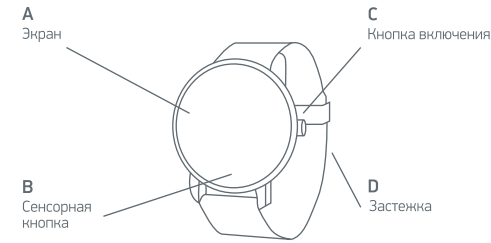

JET SPORT SW1

Инструкция по эксплуатации

Благодарим Вас за приобретение нашей продукции! Вы стали обладателем фитнес-трекера, использующего интерфейс Bluetooth для соединения со смартфонами и планшетами. Пожалуйста, ознакомьтесь с руководством пользователя перед началом использования.

Назначение: Устройство для сбора информации о физической активности пользователя.

Внешний вид