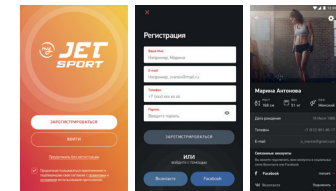

Добавление браслета или часов

Для добавления устройства выберите Ваше устройство, пролистывая модели (свайп влево вправо), и нажмите кнопку «Добавить». Если Bluetooth не был включен заранее, приложение предложит его активировать.

Личный профиль

В данном разделе Вы можете внести информацию о себе – имя, пол, рост, вес и т.д.