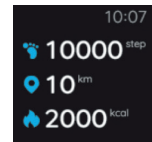

Измерение пульса

Перейдите на экран измерения пульса. Устройство начнет измерение пульса. Для наилучшего результата рекомендуем надевать браслет на левую руку на 1,5 см выше шиловидного отростка локтевой кости. Убедитесь, что трекер плотно прилегает к руке. Ручной запуск измерения пульса не сохраняет данные в смартфоне, если Вы хотите записывать данные измерения пульса, запустите соответствующую функцию в приложении.