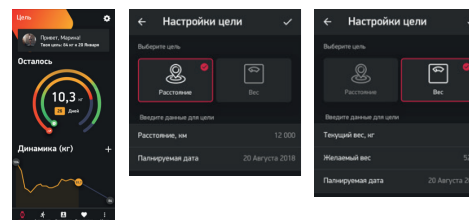

Цели

Выберите цель к которой будете стремиться. Это может быть или вес или пройденное расстояние.

Активность

Статистика

В разделе собрана вся информация о тренировках: дата и время тренировки, пройденное расстояние, физическое состояние, потраченные калории.

Тренировка

Со смартфона или браслета в приложение передаются данные о маршруте движения, темпе выполнения тренировки, данные о целевых показателях пройденного расстояния и частоты сердечного ритма.

Меню

Раздел включает в себя сведения об устройстве, будильники, помощь, чат с тех поддержкой, телефон горячей линии, настройки уведомлений.