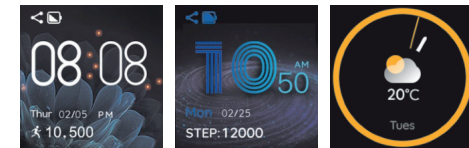

Время и дата

После подключения трекера к смартфону, часы трекера синхронизируются с часами смартфона.

Чтобы сменить циферблат: находясь в главном меню, нажмите и удерживайте сенсорную кнопку в течение 3 секунд.

Шагомер

Нажмите сенсорную клавишу, чтобы перейти на экран данных.

физической активности: шагомера, счетчика калорий и пройденного расстояния.

Измерение пульса

Перейдите на экран измерения пульса. Устройство начнет измерение пульса. Для наилучшего результата рекомендуем надевать браслет на левую руку на 1,5 см выше шиловидного отростка локтевой кости. Убедитесь, что трекер плотно прилегает к руке. Ручной запуск измерения пульса не сохраняет данные в смартфоне, если Вы хотите записывать данные измерения пульса, запустите соответствующую функцию в приложении.

Внимание: Браслет Jet SW-2 не является медицинским измерительным прибором. Показания кровяного давления носят исключительно справочный характер и могут отличаться от истинных значений. Для вычисления значений кровяного давления используется методика инфракрасной фотоплетизмографии (PPG датчик).

Кровяное давление

Нажмите несколько раз на сенсорную клавишу, чтобы перейти на экран измерения давления. Устройство начнет измерение давления, ведите себя спокойно во время измерения. Ручной запуск измерения давления не сохраняет данные в смартфоне, если Вы хотите записывать данные измерения давления, запустите соответствующую функцию в приложении.

Уровень кислорода в крови

Внимание: Браслет Jet SW-1 не является медицинским измерительным прибором. Показания носят исключительно справочный характер и могут отличаться от истинных значений. Для вычисления значений уровня кислорода в крови используется методика инфракрасной фотоплетизмографии (PPG датчик).

Сообщения

Перейдите к экрану сообщений. На экране отобразится количество непропрочитанных сообщений. Нажмите и удерживайте сенсорную кнопку для их чтения.

Тренировки

Перейдите в раздел тренировок. Нажмите и удерживайте сенсорную кнопку 2-3 секунды, чтобы выбрать одну из семи возможных тренировок: бег, велосипед, скакалка, плавание, теннис, настольный теннис, бадминтон. Выбрав нужную тренировку, запустите ее, нажимая и удерживая кнопку. Для выхода снова нажмите и удерживайте сенсорную кнопку.

Секундомер

Перейдите на экран секундомера. Нажмите и удерживайте сенсорную кнопку для запуска секундомера.

Далее

Нажмите и удерживайте сенсорную кнопку для открытия раздела. Раздел состоит из нескольких частей:

8.1 Об устройстве
Нажмите и удерживайте сенсорную кнопку для отображения имени устройства и серии ПО.

8.2 Яркость
Нажмите и удерживайте сенсорную кнопку для регулировки яркости экрана. На максимальной яркости длительность работы трекера от батареи уменьшается.

8.3 Найти смартфон
Нажмите и удерживайте сенсорную кнопку для запуска поиска. Смартфон при этом должен позвонить.

8.4 Перегрузка
Нажмите и удерживайте сенсорную кнопку для перезагрузки фитнес браслета.

8.5 Выключение
Нажмите и удерживайте сенсорную кнопку для выключения фитнес браслета.