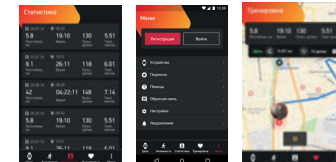

JET SPORT SW2

Инструкция по эксплуатации

Благодарим Вас за приобретение нашей продукции! Вы стали обладателем фитнес-трекера, использующего интерфейс Bluetooth для соединения со смартфонами и планшетами. Пожалуйста, ознакомьтесь с руководством пользователя перед началом использования.

Назначение: Устройство для сбора информации о физической активности пользователя.

Внешний вид

Заряд аккумулятора устройства

Для зарядки аккумулятора устройства используется специальный кабель с кредлом, входящий в комплектацию. Для зарядки вставьте устройство в кредл, а другой конец кабеля подключите в разъем USB зарядного устройства.

Использование трекера

Включение трекера

Нажмите и удерживайте сенсорную кнопку для включения трекера.

Время и дата

После подключения трекера к смартфону, часы трекера синхронизируются с часами смартфона.

Чтобы сменить циферблат: находясь в главном меню, нажмите и удерживайте сенсорную кнопку в течение 3 секунд.

Шагомер

Нажмите сенсорную клавишу, чтобы перейти на экран данных.

физической активности: шагомера, счетчика калорий и пройденного расстояния.

Измерение пульса

Перейдите на экран измерения пульса. Устройство начнет измерение пульса. Для наилучшего результата рекомендуем надевать браслет на левую руку на 1,5 см выше шиловидного отростка локтевой кости. Убедитесь, что трекер плотно прилегает к руке. Ручной запуск измерения пульса не сохраняет данные в смартфоне, если Вы хотите записывать данные измерения пульса, запустите соответствующую функцию в приложении.