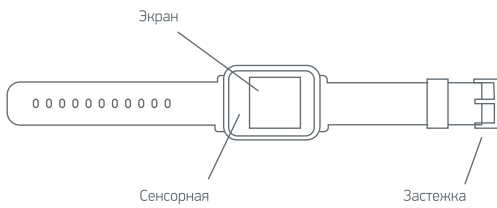

JET SPORT SW2

Инструкция по эксплуатации

Благодарим Вас за приобретение нашей продукции! Вы стали обладателем фитнес-трекера, использующего интерфейс Bluetooth для соединения со смартфонами и планшетами. Пожалуйста, ознакомьтесь с руководством пользователя перед началом использования.

Назначение: Устройство для сбора информации о физической активности пользователя.

Внешний вид