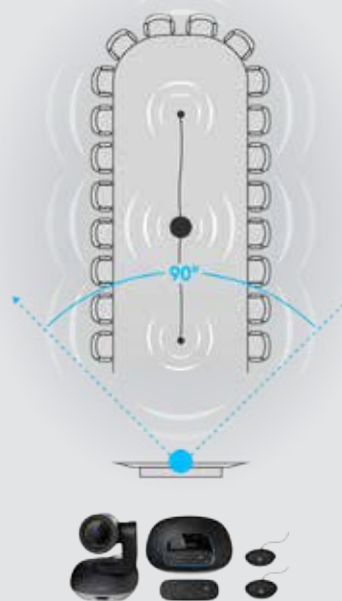

BlueJeans

 broadsoft

lifesize

zoom

Расположение системы GROUP в помещении

Расположение системы GROUP и выносных микрофонов в помещении