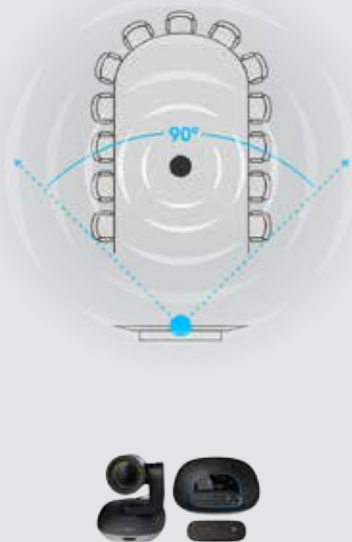

BlueJeans

 broadsoft

lifesize

zoom

Расположение системы GROUP в помещении

Расположение системы GROUP и выносных микрофонов в помещении