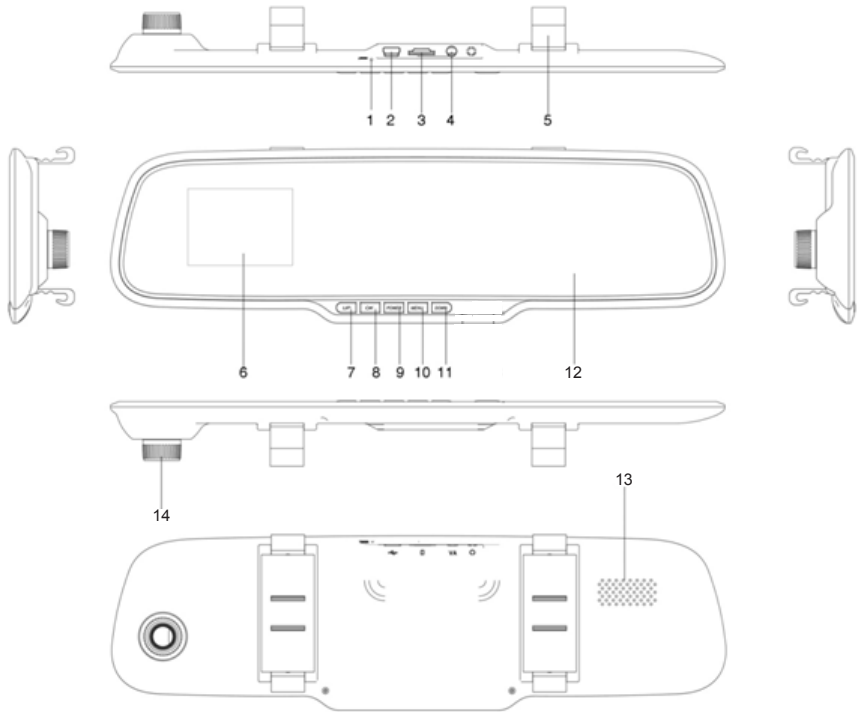

Комплектация

-
-
-
- USB

Установка

- 1.
- 2.
- 3.

УСТРОЙСТВО ПРИБОРА

- | | | | |
|----------|-----|-----------|---------|
| 1. Reset | | 9. ON/OFF | () / |
| 2. USB | | | () / - |
| 3. | TF | () / | |
| 4. AV / | | : | - |
| 5. | | (-) | |
| 6. - | 2,7 | 10. MENU | - |
| 7. UP | | 11. DOWN | - |
| | | / | |
| 8. | / | - | 12. |
| | / | - | 13. |
| | / | - | 14. |