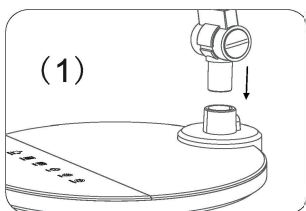

Светильник светодиодный настольный Camelion, артикул KD-865 C03, KD-865 C48.

Светильники светодиодные настольные предназначены для освещения индивидуального рабочего пространства на письменном столе.

Технические характеристики:

• Напряжение питания:	- 230В~, 50Гц/ 12В ~
• Потребляемая мощность:	- 10.0Вт
• Световой поток:	- 600лм (макс.)
• Цветовая температура:	- 3000К, 4000К, 6000К
• Срок службы светодиодов:	- >30 000 часов
• Температура эксплуатации:	- +1°, +40°С
• Длина провода питания:	- 1.3 метра
• Материал:	- металл+пластик
• Степень защиты:	- IP20
• Класс электрозащиты:	- класс III
• Размер изделия:	- ~500*500*190 мм

Комплектность: светильник, основание, сетевой адаптер (совмещен с сетевой вилкой), инструкция по эксплуатации, индивидуальная упаковка.

Правила и условия монтажа: Светильник может быть установлен на рабочую поверхность на основании.

Подключение: подключение производится к электрическим сетям общего пользования.

Пуск и введение в эксплуатацию (рис.3, 4):

- Аккуратно достаньте светильник и основание из заводской упаковки.
- Установите основание на ровной поверхности, вставьте светильник в основание и закрепите винтом (в комплекте). Потребуется отвертка.
- Вставьте сетевой адаптер в розетку и проверьте работоспособность светильника.

Регулирование (рис.2):

- (краткое нажатие) - Включение/ выключение светильника.

- (краткое нажатие/удержание) - Увеличение яркости.

- (краткое нажатие/удержание) - Уменьшение яркости.

- (краткое нажатие) - Рекомендуемый режим для чтения. Цветовая температура ~4000К.

- (краткое нажатие) - Рекомендуемый режим для работы, учебы. Цветовая температура ~6000К.