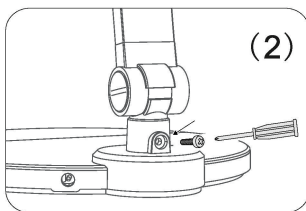

Рис.4

Изготовитель, импортер/уполномоченная изготовителем организация в РФ не несут ответственности за проблемы и возможные потери, вызванные использованием изделия не по назначению. Изделие должно эксплуатироваться в соответствии с основными параметрами и характеристиками, указанными в настоящем эксплуатационном документе, правилами и условиями монтажа, подключения, пуска, регулирования и введения в эксплуатацию, сведениями об ограничениях в использовании с учетом предназначения изделия в жилых, коммерческих и производственных зонах.

Правила и условия хранения, перевозки и утилизации:

хранение и перевозку осуществлять только в заводской упаковке. Хранить в сухом месте. По истечении срока службы изделие следует утилизировать в соответствии с законодательством РФ.

Срок службы изделия:

срок службы составляет 36 месяцев со дня установки изделия (датой установки считать «Дату продажи»). Допускается эксплуатация изделия после истечения установленного срока службы, если оно не имеет видимых повреждений и полностью работоспособно.

Изготовитель, импортер/уполномоченная изготовителем организация в РФ не несут ответственности за проблемы и возможные потери, вызванные использованием изделия после окончания срока службы.

Правила продажи изделия: продажу следует осуществлять в соответствии с законодательством РФ.

Сведения о сертификации: сертификаты на данное изделие вы можете найти на сайте www.camelion.ru

Гарантийные обязательства: гарантийный срок 24 месяца со дня продажи изделия, но не более 36 месяцев со дня изготовления (если дата продажи не отмечена в данном документе), при соблюдении потребителем условий эксплуатации, установленных данным документом. Гарантия прекращает свое действие, если видны следы вмешательства в конструкцию изделия или внешние повреждения.

Дата выпуска:
(Date of production)

07-2021

Дата продажи:
(Date of sale)

(дата, подпись продавца, штамп магазина)

Сведения об изготовителе, импортере, уполномоченном представителе на территории РФ:

Изготовитель: «Литарк Лайтинг энд Электроник Лтд.», 3 Фло, Ли Джинг Дже 3, №6012 Шен Нан Роуд, Шэньчжэнь, 518034, Китай [«Litarc Lighting & Electronic Ltd.», 3 Floor, Li Jing Ge 3, No.6012 Shen Nan Road, Shenzhen, 518034, China]

Импортер / Уполномоченная изготовителем организация в РФ:

000 «Энертрейд», 140091, Московская область, г. Дзержинский, ул. Энергетиков, д.18

Сведения о соответствии требованиям:

продукция соответствует требованиям ТР ТС 004/2011, ТР ТС 020/2011, ТР ТС 037/2016.

Сведения о маркировке:

изделие промаркировано единым знаком обращения