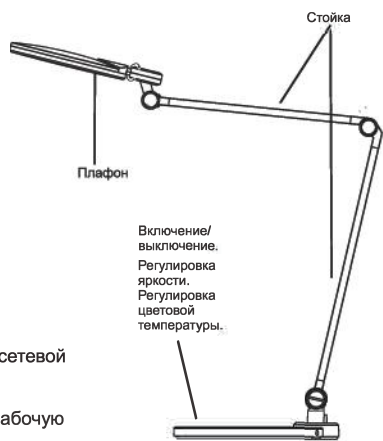

Регулирование (рис.2):

- (краткое нажатие) - Включение/ выключение светильника.

- (краткое нажатие/удержание) - Увеличение яркости.

- (краткое нажатие/удержание) - Уменьшение яркости.

- (краткое нажатие) - Рекомендуемый режим для чтения. Цветовая температура ~4000К.

- (краткое нажатие) - Рекомендуемый режим для работы, учебы. Цветовая температура ~6000К.

- (краткое нажатие) - Рекомендуемый режим для отдыха, занятий домашними делами. Цветовая температура ~3000К.

Возможные неисправности и пути устранения:

за время проведения заводских испытаний внезапно возникающих неисправностей не выявлено. При обнаружении неработоспособности светильника обратитесь к квалифицированным специалистам.

Ограничения в использовании: использовать по прямому назначению.

- Не пользуйтесь светильником в условиях чрезмерной влажности.
- Не подвергайте светильник длительному воздействию прямых солнечных лучей.
- Протирайте светильник мягкой салфеткой, смоченной в слабом мыльном или спиртовом растворе.
- Перед всеми видами технических работ убедитесь, что провод питания отключен от сетевого адаптера.
- Доверяйте ремонт изделий только квалифицированным специалистам.

Рис.1