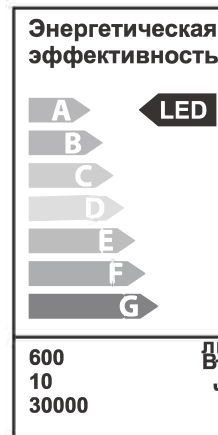

230В~, 50Гц/12В~