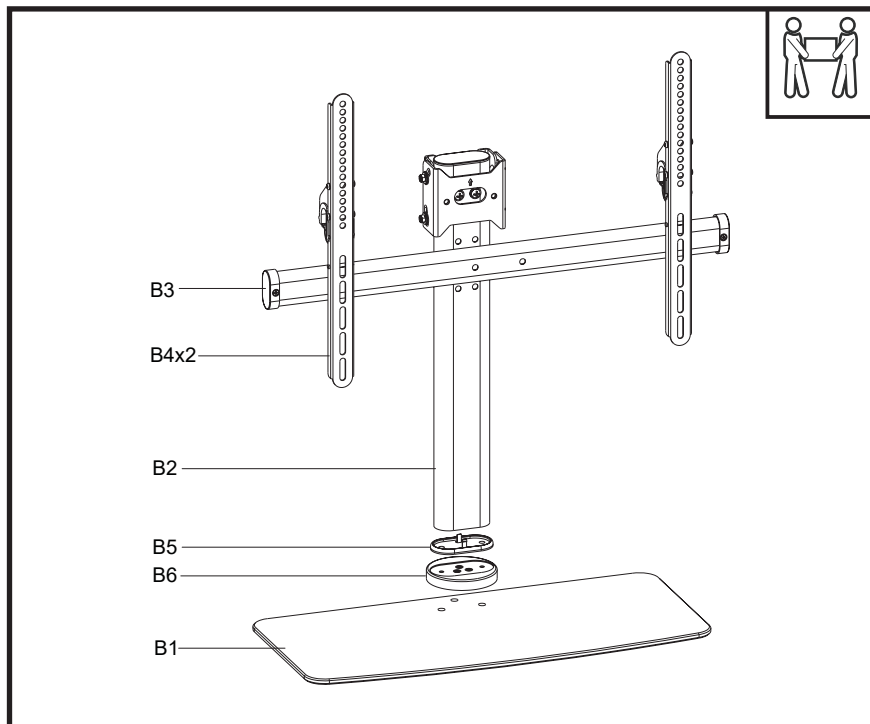

Сборка / Құрастыру жөніндегі нұсқау

A1x4 	A2x3 	A3x3 	A4x2
A5x3 	A6x4 	A7x2 	A8x2
A9x2 	A10x1 	A11x1 	A12x2
M5x14 (x4) M-A 	M6x14 (x4) M-B 	M6x30 (x4) M-C 	M8x30 (x4) M-D
M8x50 (x4) M-E 	(x4) M-F 	(x8) M-G 	(x8) M-H