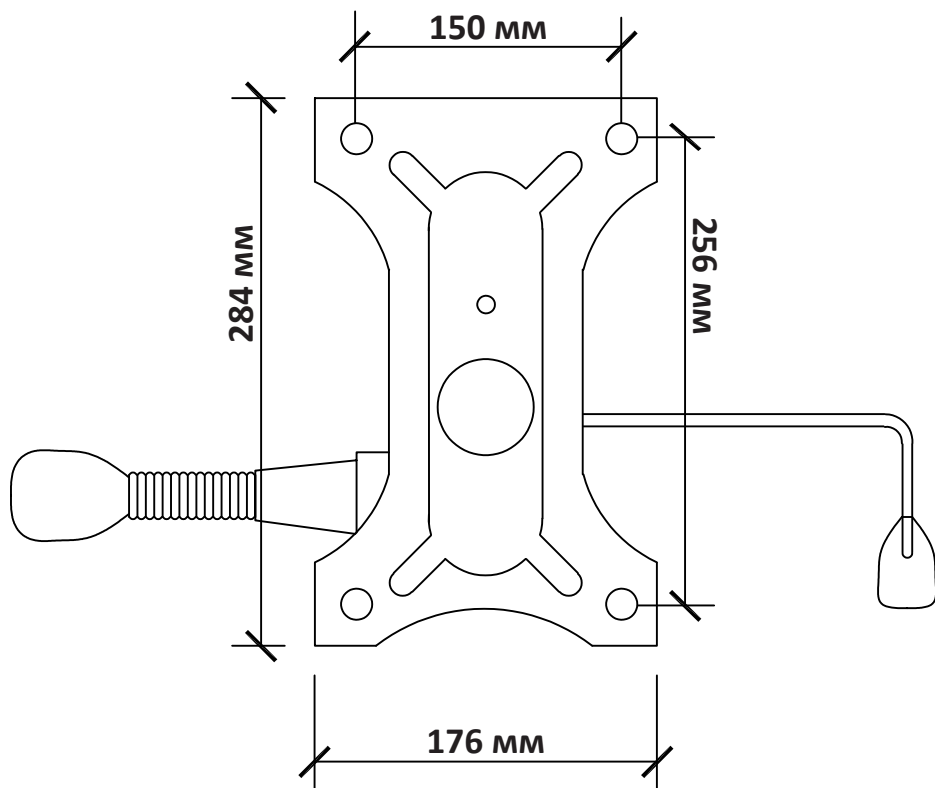

Механизм качания топ-ган DEXP Top-gun Руководство по эксплуатации

Установка

Прикрутите механизм качания к креслу при помощи крепежа в соответствии с Вашей моделью кресла, совместив центральное отверстие механизма с газлифтом. С помощью данного механизма Вы можете зафиксировать кресло в нужном положении, а также отрегулировать угол наклона.

Технические характеристики

- Торговая марка: DEXP.
- Модель: Top-gun.
- Материал: сталь.
- Функция: регулировка наклона кресла.
- Размеры под крепления: 256x150 мм.

Правила и условия монтажа, хранения, перевозки (транспортировки), реализации и утилизации