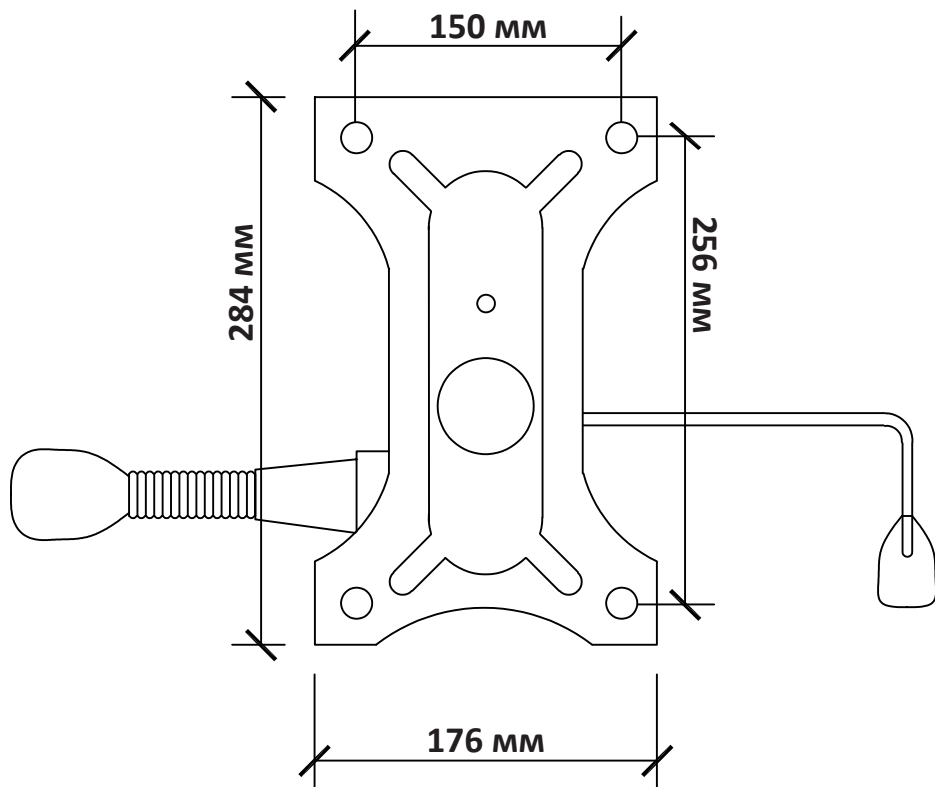

Механизм качания топ-ган DEXP Top-gun Руководство по эксплуатации

Установка

Прикрутите механизм качания к креслу при помощи крепежа в соответствии с Вашей моделью кресла, совместив центральное отверстие механизма с газлифтом. С помощью данного механизма Вы можете зафиксировать кресло в нужном положении, а также отрегулировать угол наклона.

Технические характеристики

- Торговая марка: DEXP.
- Модель: Top-gun.
- Материал: сталь.
- Функция: регулировка наклона кресла.
- Размеры под крепления: 256x150 мм.

Правила и условия монтажа, хранения, перевозки (транспортировки), реализации и утилизации