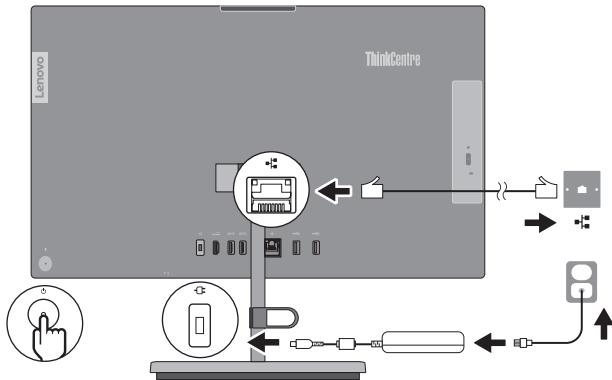

**ThinkCentre** neo 30a 22 / 24 / 27 Gen 4

**Lenovo**

Scan the *User Guide* QR code to learn more information about the USB transfer rate.

Отсканируйте QR-код для *Руководства пользователя*, чтобы узнать больше о скорости передачи данных через интерфейс USB.