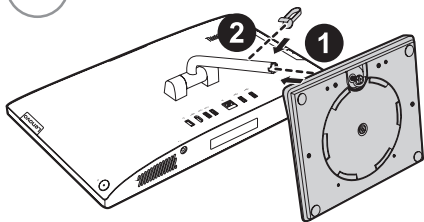

**ThinkCentre** neo 30a 22 / 24 / 27 Gen 4

**Lenovo**

Scan the *User Guide* QR code to learn more information about the USB transfer rate.

Отсканируйте QR-код для *Руководства пользователя*, чтобы узнать больше о скорости передачи данных через интерфейс USB.