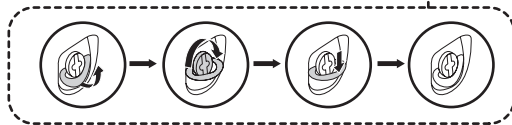

**ThinkCentre** neo 30a 22 / 24 / 27 Gen 4

**Lenovo**

Scan the *User Guide* QR code to learn more information about the USB transfer rate.

Отсканируйте QR-код для *Руководства пользователя*, чтобы узнать больше о скорости передачи данных через интерфейс USB.