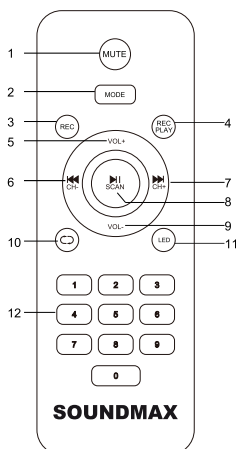

## Описание

1. Вход для 1-го микрофона
2. Вход для 2-го микрофона
3. Вход AUX (линейный вход)
4. Разъем карты памяти TF (micro SD)
5. USB-порт
6. DC IN (DC 9V, 1,5 A порт зарядки)
7. Индикатор заряда
8. Регулятор громкости микрофона
9. Общий регулятор громкости
10. Переключатель питания ON/OFF
11. Кнопка MENU
12. Кнопка ⏪
13. Кнопка ⏩
14. Кнопка MIC PRI
15. Кнопка ⏩
16. Кнопка MODE (USB / TF / FM / BT / AUX)