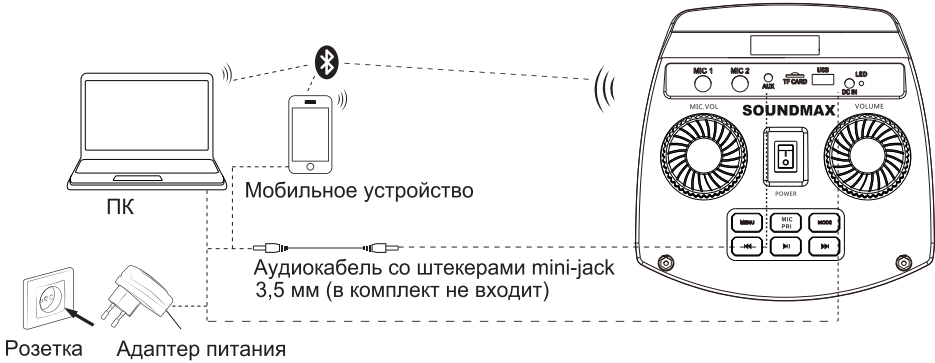

Схема соединений

Меры безопасности

- В руководстве присутствуют важные указания по эксплуатации и уходу. Перед использованием устройства ознакомьтесь с руководством и сохраните его для последующего использования.
- Не наносите ударов по устройству, не роняйте его.
- Не подвергайте устройство вибрации, воздействию прямых солнечных лучей, высоких или низких температур и влажности. Не включайте устройство в ванных комнатах, около кухонных плит, отопительного оборудования.
- Не демонтируйте корпус устройства самостоятельно. Доверяйте ремонт устройства только квалифицированным специалистам.

Питание

- Устройство работает от внутренней аккумуляторной литий-ионной (Li-ion) батареи и от сети 220В через адаптер постоянного тока.
- Зарядка батареи осуществляется через адаптер сети постоянного тока с выходным напряжением 9 В, силой тока 1,5 А. Удостоверьтесь, что напряжение источника питания соответствует рекомендуемому напряжению на устройстве.

- Вставьте кабель адаптера в разъем DC IN на устройстве.
- Подключите адаптер к источнику питания.
- Для наилучшей автономной работы полностью заряжайте батарею перед каждым использованием. Если батарея полностью разряжена, позвольте ей зарядиться в течение нескольких часов.
- Чтобы включить устройство, переведите переключатель OFF/ON на устройстве в положение ON. Чтобы отключить устройство, переведите переключатель в положение OFF.

Общие операции

Беспроводное воспроизведение через Bluetooth

- Устройство оснащено функцией беспроводного воспроизведения с любого устройства с поддержкой протокола Bluetooth A2DP.
- Радиус действия беспроводного подключения составляет примерно 10 метров в прямой видимости.