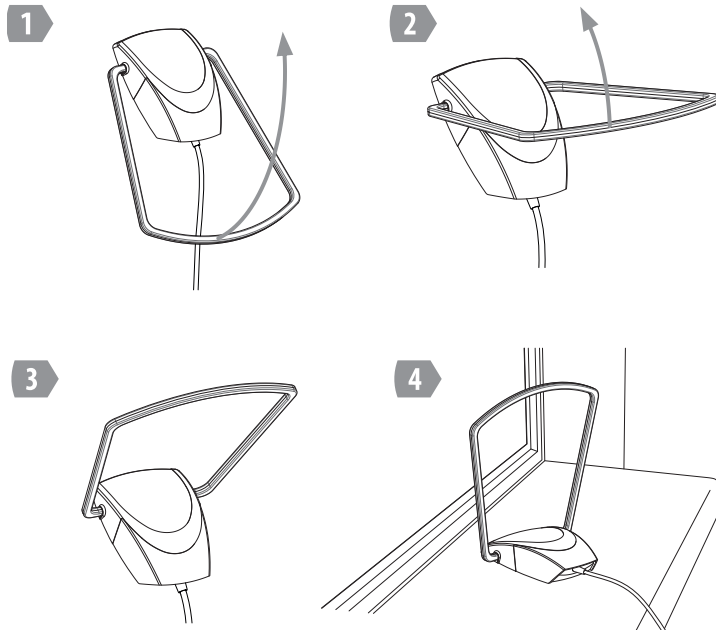

Технические характеристики

- Модель: 1025.
- Торговая марка: Aceline.
- Размещение: внутри помещения.
- Усилитель сигнала: есть.
- Внешнее питание: есть.
- Тип питания: USB 5 В.
- Прием сигнала: UHF.
- Регулировка мощности усиления: нет.
- Диапазон VHF/МВ: нет.
- Диапазон UHF/ДМВ: 470–860 МГц.
- Коэффициент усиления: 33 дБ.
- Материал корпуса: пластик.
- Сопротивление 75 Ом.
- Длина кабеля: 1,8 м.
- Температура эксплуатации: от +10 °С до +35 °С.

Установка и подключение

Установка на горизонтальную поверхность