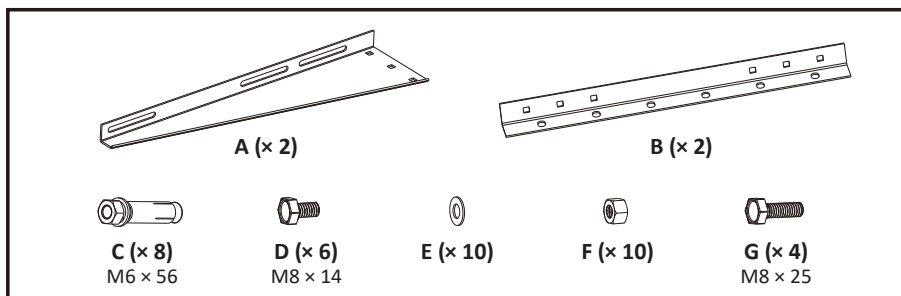

Инструкция по установке