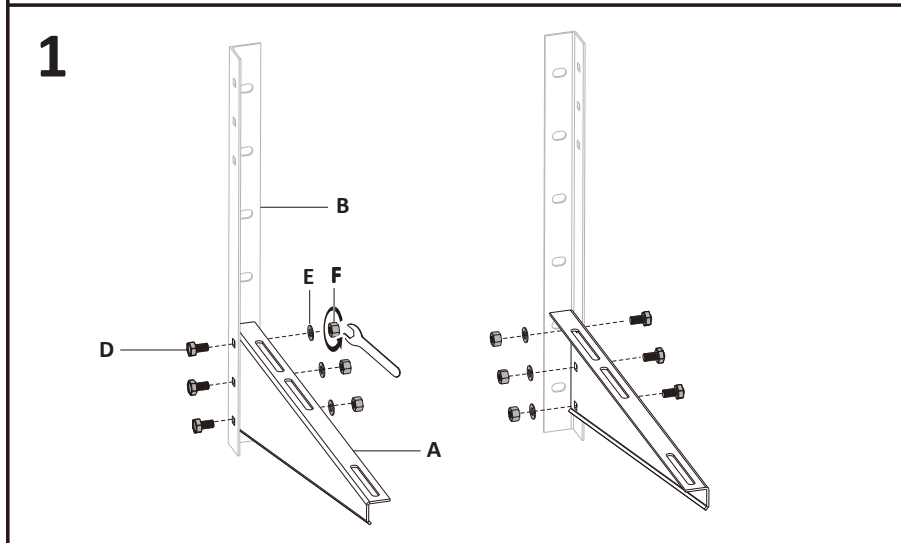

Инструкция по установке