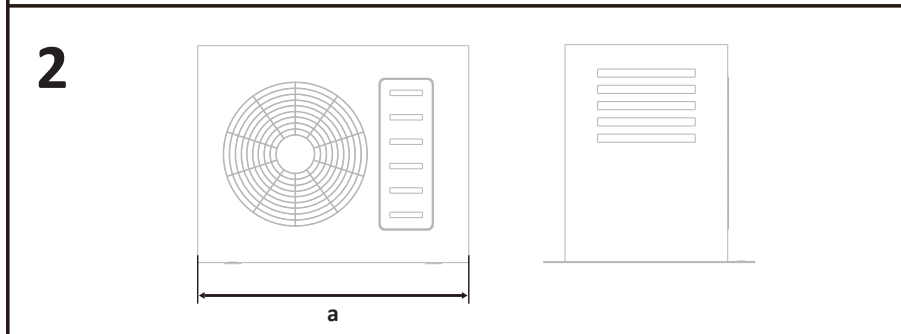

Инструкция по установке