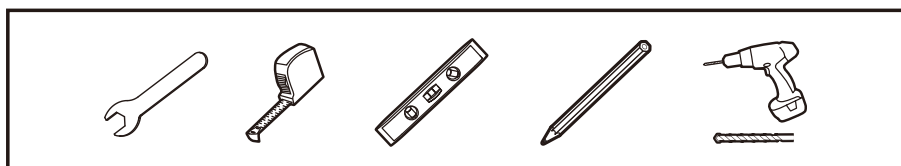

Инструкция по установке