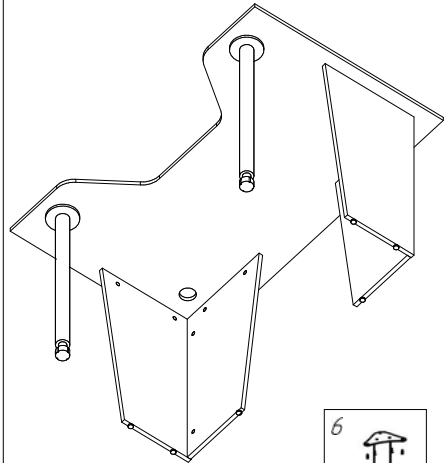

Инструкция по сборке

III

IV

V

Технические характеристики

- Модель: Boost 001.
- Торговая марка: Aceline.
- Максимальная нагрузка: 60 кг.
- Габариты (Д × Ш × В): 1360 × 850 × 745.
- Материал изготовления:
 - Столешница: ЛДСП (16 мм).
 - Подстолье: ЛДСП (16 мм), металл.
- Вес нетто: 26 кг.
- Область применения: бытовое.