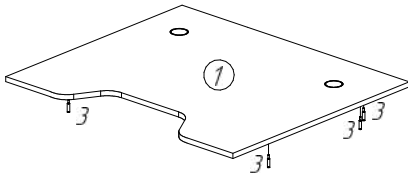

Инструкция по сборке

III

IV

V

Технические характеристики

- Модель: Boost 001.
- Торговая марка: Aceline.
- Максимальная нагрузка: 60 кг.
- Габариты (Д × Ш × В): 1360 × 850 × 745.
- Материал изготовления:
 - Столешница: ЛДСП (16 мм).
 - Подстолье: ЛДСП (16 мм), металл.
- Вес нетто: 26 кг.
- Область применения: бытовое.