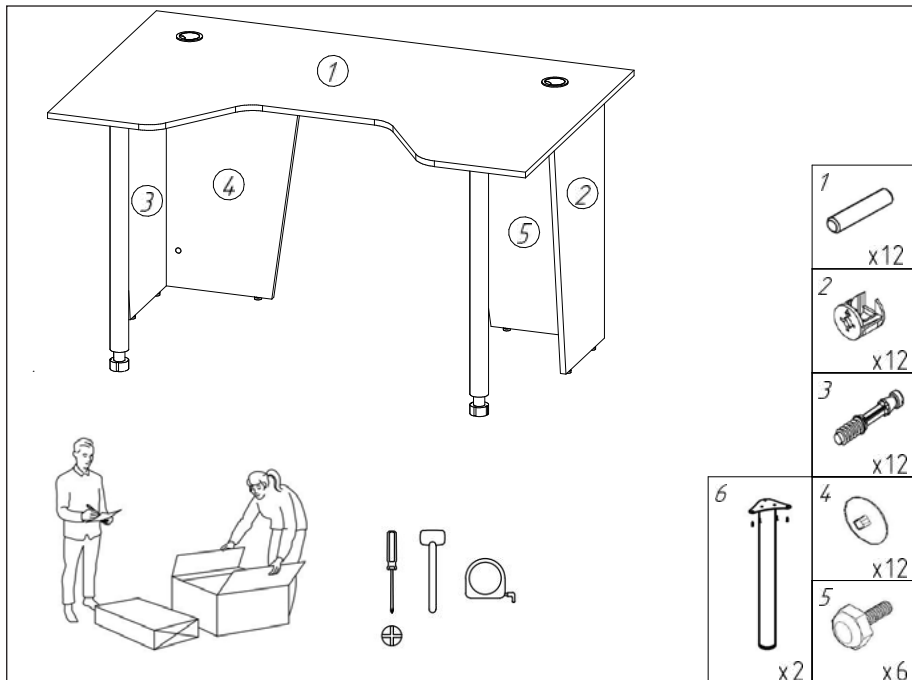

Инструкция по сборке

III

IV

V

Технические характеристики

- Модель: Boost 001.
- Торговая марка: Aceline.
- Максимальная нагрузка: 60 кг.
- Габариты (Д × Ш × В): 1360 × 850 × 745.
- Материал изготовления:
 - Столешница: ЛДСП (16 мм).
 - Подстолье: ЛДСП (16 мм), металл.
- Вес нетто: 26 кг.
- Область применения: бытовое.