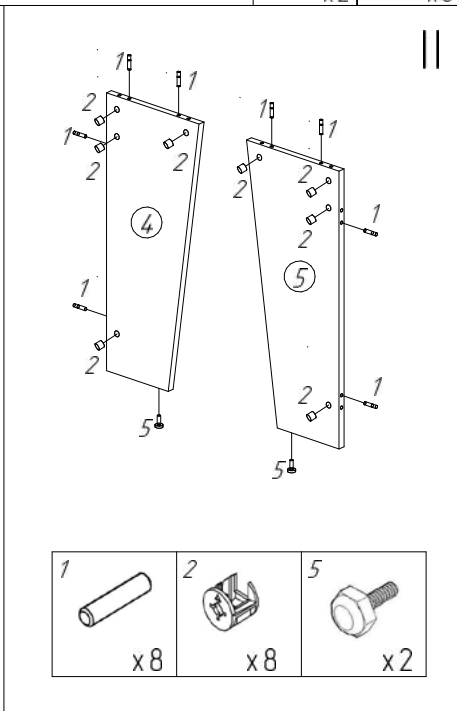

Инструкция по сборке

III

IV

V

Технические характеристики

- Модель: Boost 001.
- Торговая марка: Aceline.
- Максимальная нагрузка: 60 кг.
- Габариты (Д × Ш × В): 1360 × 850 × 745.
- Материал изготовления:
 - Столешница: ЛДСП (16 мм).
 - Подстолье: ЛДСП (16 мм), металл.
- Вес нетто: 26 кг.
- Область применения: бытовое.