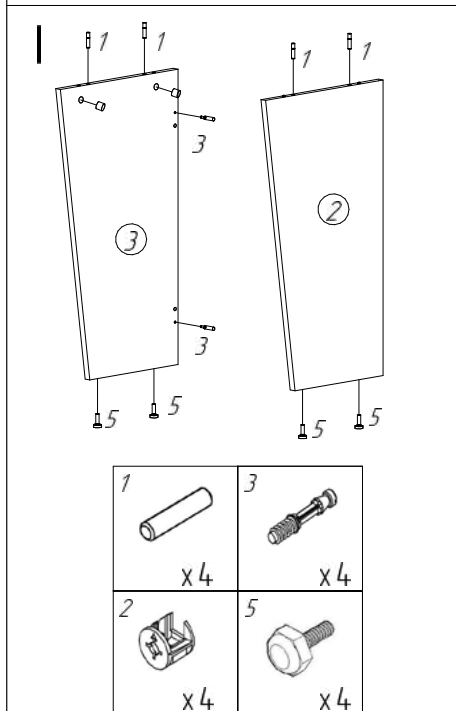

Инструкция по сборке

III

IV

V

Технические характеристики

- Модель: Boost 001.
- Торговая марка: Aceline.
- Максимальная нагрузка: 60 кг.
- Габариты (Д × Ш × В): 1360 × 850 × 745.
- Материал изготовления:
 - Столешница: ЛДСП (16 мм).
 - Подстолье: ЛДСП (16 мм), металл.
- Вес нетто: 26 кг.
- Область применения: бытовое.