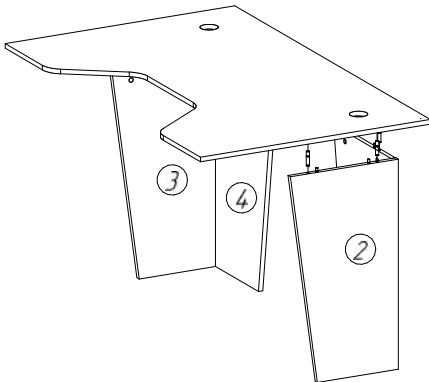

Инструкция по сборке

III

IV

V

Технические характеристики

- Модель: Boost 001.
- Торговая марка: Aceline.
- Максимальная нагрузка: 60 кг.
- Габариты (Д × Ш × В): 1360 × 850 × 745.
- Материал изготовления:
 - Столешница: ЛДСП (16 мм).
 - Подстолье: ЛДСП (16 мм), металл.
- Вес нетто: 26 кг.
- Область применения: бытовое.