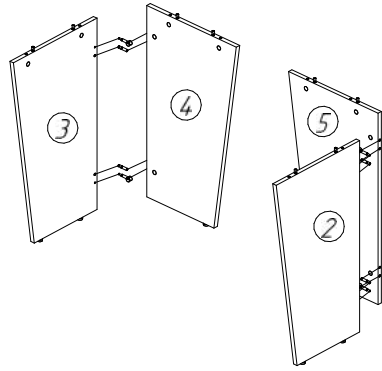

Инструкция по сборке

III

IV

V

Технические характеристики

- Модель: Boost 001.
- Торговая марка: Aceline.
- Максимальная нагрузка: 60 кг.
- Габариты (Д × Ш × В): 1360 × 850 × 745.
- Материал изготовления:
 - Столешница: ЛДСП (16 мм).
 - Подстолье: ЛДСП (16 мм), металл.
- Вес нетто: 26 кг.
- Область применения: бытовое.