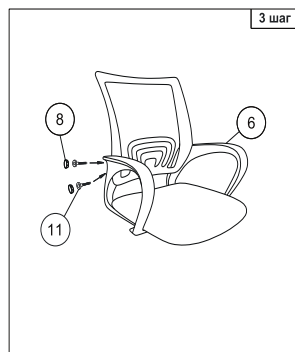

Құрастыру нұсқаулығы

Техникалық сипаттамалар

- Үлгі: Aceline CAO B.
- Сауда белгісі: Aceline.
- Қаптау материалы: мата / тор.
- Сүйретпе табан материалы: болат (құбыр).
- Толтырғыш: поролон.
- Креслоның биіктігі: 925 мм.
- Креслоның тереңдігі: 575 мм.
- Арқа биіктігі: 460 мм.
- Отырғыштың биіктігі: 465 мм.
- Отырғыштың ені: 475 мм.
- Шынтақтаның биіктігі: 190 мм.
- Шынтақтамен бірге, ені: 585 мм.
- Салмағы: 9,06 кг.
- Қолдану саласы: тұрмыстық.