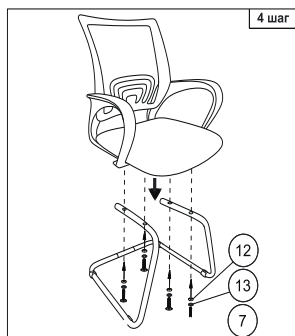

Құрастыру нұсқаулығы

Техникалық сипаттамалар

- Үлгі: Aceline CAO B.
- Сауда белгісі: Aceline.
- Қаптау материалы: мата / тор.
- Сүйретпе табан материалы: болат (құбыр).
- Толтырғыш: поролон.
- Креслоның биіктігі: 925 мм.
- Креслоның тереңдігі: 575 мм.
- Арқа биіктігі: 460 мм.
- Отырғыштың биіктігі: 465 мм.
- Отырғыштың ені: 475 мм.
- Шынтақтаның биіктігі: 190 мм.
- Шынтақтамен бірге, ені: 585 мм.
- Салмағы: 9,06 кг.
- Қолдану саласы: тұрмыстық.