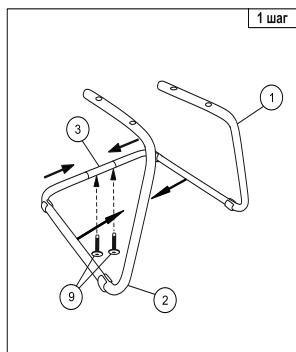

Құрастыру нұсқаулығы

Техникалық сипаттамалар

- Үлгі: Aceline CAO B.
- Сауда белгісі: Aceline.
- Қаптау материалы: мата / тор.
- Сүйретпе табан материалы: болат (құбыр).
- Толтырғыш: поролон.
- Креслоның биіктігі: 925 мм.
- Креслоның тереңдігі: 575 мм.
- Арқа биіктігі: 460 мм.
- Отырғыштың биіктігі: 465 мм.
- Отырғыштың ені: 475 мм.
- Шынтақтаның биіктігі: 190 мм.
- Шынтақтамен бірге, ені: 585 мм.
- Салмағы: 9,06 кг.
- Қолдану саласы: тұрмыстық.