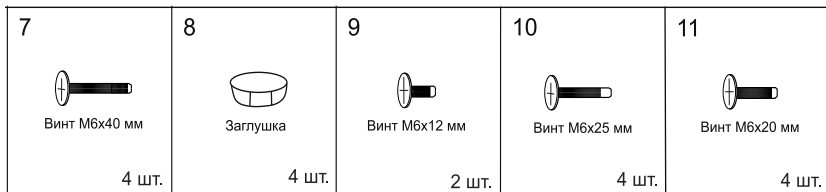

Құрастыру нұсқаулығы

Техникалық сипаттамалар

- Үлгі: Aceline CAO B.
- Сауда белгісі: Aceline.
- Қаптау материалы: мата / тор.
- Сүйретпе табан материалы: болат (құбыр).
- Толтырғыш: поролон.
- Креслоның биіктігі: 925 мм.
- Креслоның тереңдігі: 575 мм.
- Арқа биіктігі: 460 мм.
- Отырғыштың биіктігі: 465 мм.
- Отырғыштың ені: 475 мм.
- Шынтақтаның биіктігі: 190 мм.
- Шынтақтамен бірге, ені: 585 мм.
- Салмағы: 9,06 кг.
- Қолдану саласы: тұрмыстық.