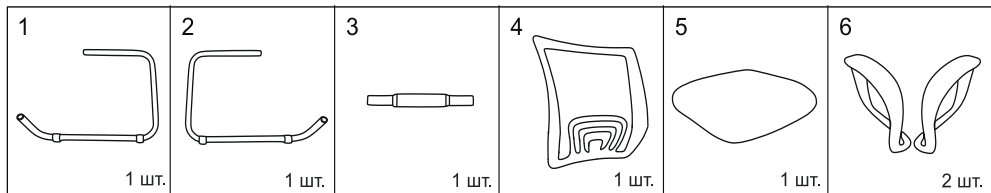

Құрастыру нұсқаулығы

Техникалық сипаттамалар

- Үлгі: Aceline CAO B.
- Сауда белгісі: Aceline.
- Қаптау материалы: мата / тор.
- Сүйретпе табан материалы: болат (құбыр).
- Толтырғыш: поролон.
- Креслоның биіктігі: 925 мм.
- Креслоның тереңдігі: 575 мм.
- Арқа биіктігі: 460 мм.
- Отырғыштың биіктігі: 465 мм.
- Отырғыштың ені: 475 мм.
- Шынтақтаның биіктігі: 190 мм.
- Шынтақтамен бірге, ені: 585 мм.
- Салмағы: 9,06 кг.
- Қолдану саласы: тұрмыстық.