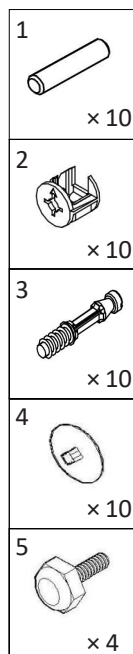

## Технические характеристики

- Модель: Gamma 001.
- Торговая марка: Aceline.
- Максимальная нагрузка: 60 кг.
- Габариты (Д × Ш × В): 1000 × 770 × 745 мм.
- Вес нетто: 23 кг.
- Материал: ЛДСП.
- Область применения: бытовое.

## Комплектация

- Стол.
- Комплект для сборки стола.
- Руководство по эксплуатации.

### Состав комплекта

1. Столешница.
2. Бок левый.
3. Бок правый.
4. Царга.