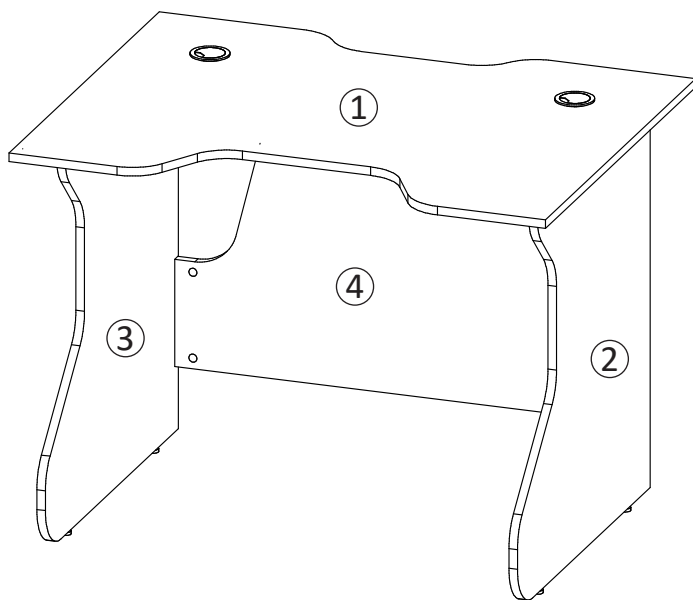

## Технические характеристики

- Модель: Gamma 001.
- Торговая марка: Aceline.
- Максимальная нагрузка: 60 кг.
- Габариты (Д × Ш × В): 1000 × 770 × 745 мм.
- Вес нетто: 23 кг.
- Материал: ЛДСП.
- Область применения: бытовое.

### Состав комплекта

1. Столешница.
2. Бок левый.
3. Бок правый.
4. Царга.