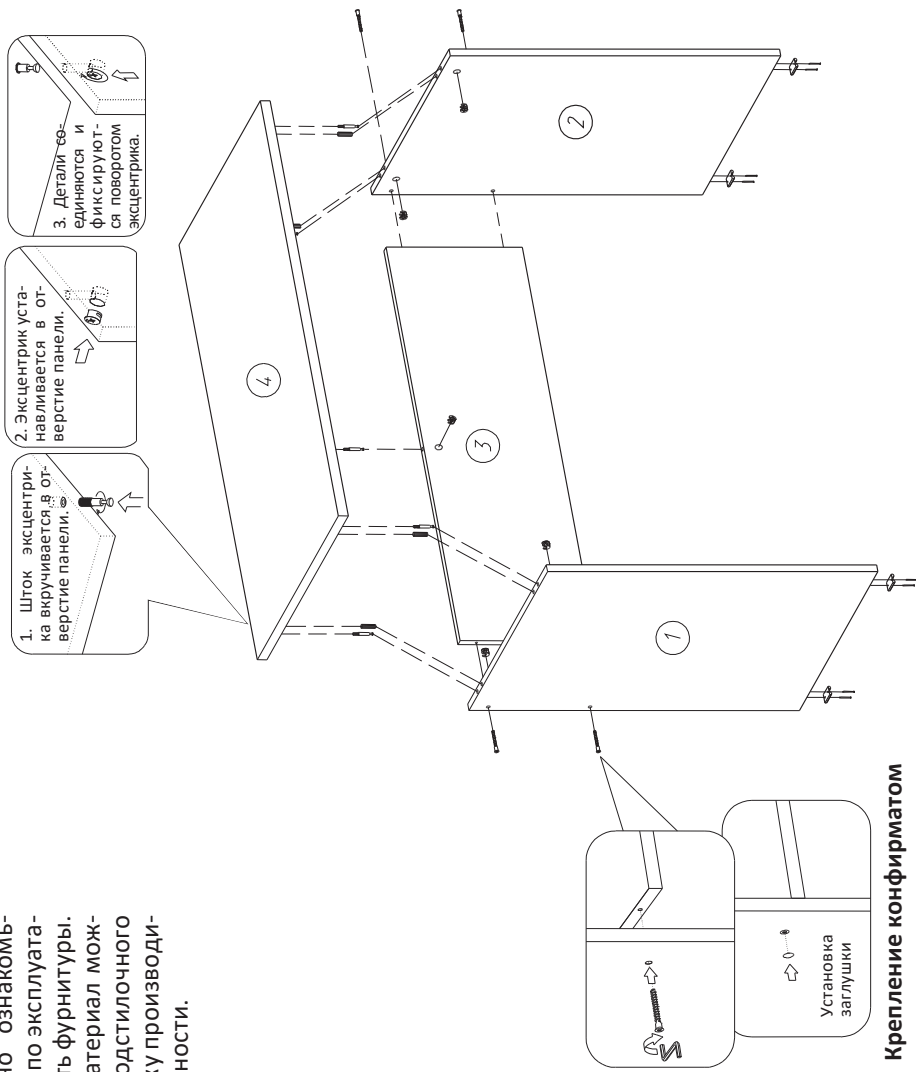

Инструкция по сборке

1. Стойка	494 × 728 мм	1 шт.
2. Стойка	494 × 728 мм	1 шт.
3. Царга	1000 × 300 мм	1 шт.
4. Столешница	1100 × 600 мм	1 шт.
5. Заглушки для конфирматов		4 шт.
6. Гвозди 1,2 × 25 мм		8 шт.
7. Подпятники		4 шт.
8. Конфирмат		4 шт.
9. Ключ для конфирматоров		1 шт.
10. Шкант		4 шт.
11. Эксцентриковая стяжка		5 шт.

Крепление эксцентриками

Технические характеристики

- Модель: Rush 001.
- Торговая марка: Aceline.
- Максимальная нагрузка: 15 кг.
- Габариты (Ш × Г × В): 110 × 60 × 75 см.
- Материал изготовления: ЛДСП.