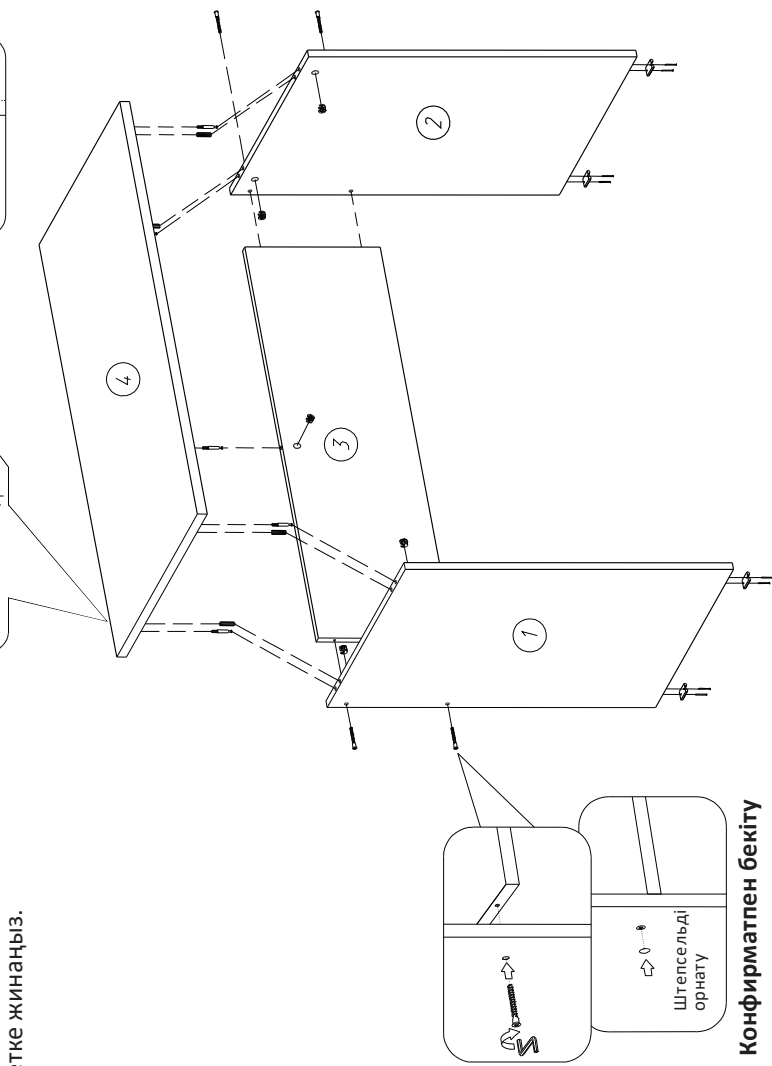

Эксцентриктермен бекіту

1. Эксцентрик штанга панель тесігіне бұрандалы.

2. Эксцентрик панельдік тесікке орнатылады.

3. Бөлшектер эксцентриктері айналымы арқылы біріктіріледі және бекітіледі.

Конфирматпен бекіту

Техникалық сипаттамалары

- Үлгісі: Rush 001.
- Сауда белгісі: Aceline.
- Максималды жүктеме: 15 кг.
- Өлшемдері (Е×Т×Б): 110 × 60 × 75 см.
- Өндіріс материалы: ЛДСП.

Жинақталым

- Компьютерлік үстел.
- Құрастыру жинағы.
- Пайдалану бойынша нұсқаулық.