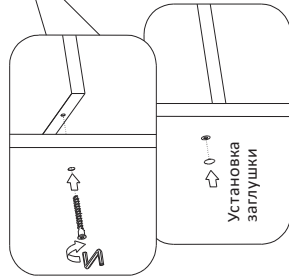

Инструкция по сборке

1. Стойка.	494 x 728 мм	1 шт.
2. Стойка.	494 x 728 мм	1 шт.
3. Царга.	1200 x 300 мм	1 шт.
4. Столешница.	1300 x 730 мм	1 шт.
5. Заглушки для конфирматов.		4 шт.
6. Гвозди 1,2 x 25 мм.		8 шт.
7. Подпятники .		4 шт.
8. Конфирмат.		4 шт.
9. Ключ для конфирматоров.		1 шт.
10. Шкант.		4 шт.
11. Эксцентровая стяжка.		5 шт.

Крепление эксцентрики

Крепление конфирматом

Технические характеристики

- Модель: Rush 002.
- Торговая марка: Aceline.
- Максимальная нагрузка: 15 кг.
- Габариты (Ш × Г × В): 130 × 73 × 75 см.
- Материал изготовления: ЛДСП.
- Область применения: бытовое.