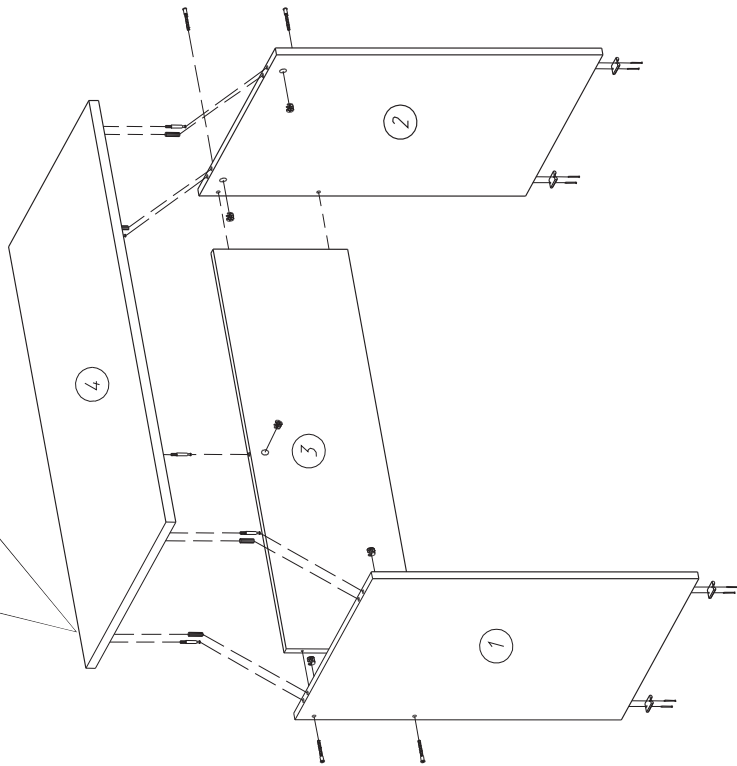

Инструкция по сборке

1. Стойка.	494 x 728 мм	1 шт.
2. Стойка.	494 x 728 мм	1 шт.
3. Царга.	1200 x 300 мм	1 шт.
4. Столешница.	1300 x 730 мм	1 шт.
5. Заглушки для конфирматов.		4 шт.
6. Гвозди 1,2 x 25 мм.		8 шт.
7. Подпятники .		4 шт.
8. Конфирмат.		4 шт.
9. Ключ для конфирматоров.		1 шт.
10. Шкант.		4 шт.
11. Эксцентровая стяжка.		5 шт.

Крепление эксцентрики

Крепление конфирматом

Технические характеристики

- Модель: Rush 002.
- Торговая марка: Aceline.
- Максимальная нагрузка: 15 кг.
- Габариты (Ш × Г × В): 130 × 73 × 75 см.
- Материал изготовления: ЛДСП.
- Область применения: бытовое.