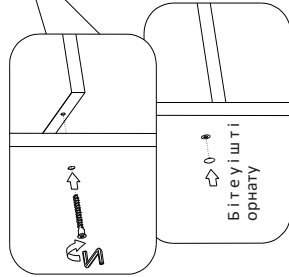

Ескерту:

Құрастыру алдында осы нұсқаулықты мұқият оқып шығыңыз және керек-жарқтардың толық екенін тексеріңіз. Орау және жастықтау материалын құрастыру кезінде төсек материалы ретінде пайдалануға болады. Тегіс, қатты бетке жинаңыз.

Эксцентриктермен бекіту

Бекіту арқылы бекіту