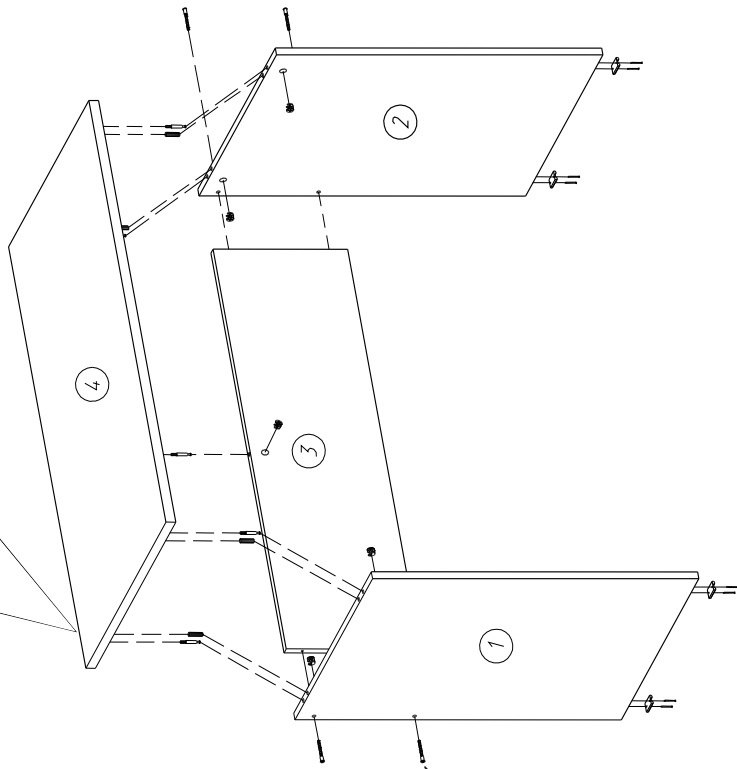

Ескерту:

Құрастыру алдында осы нұсқаулықты мұқият оқып шығыңыз және керек-жарқтардың толық екенін тексеріңіз. Орау және жастықтау материалын құрастыру кезінде төсек материалы ретінде пайдалануға болады. Тегіс, қатты бетке жинаңыз.

Эксцентриктермен бекіту

Бекіту арқылы бекіту