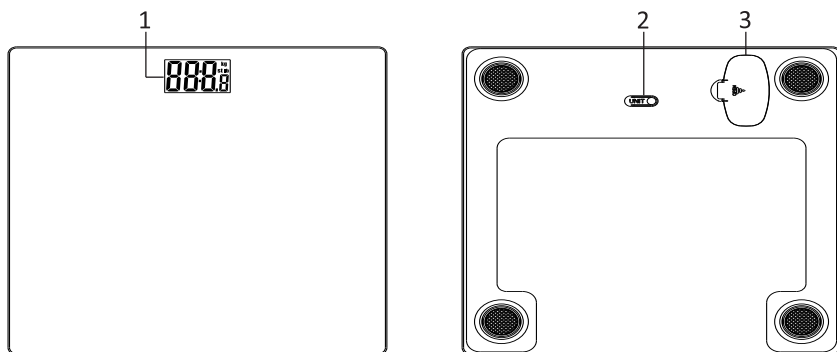

Құрылғы схемасы

1. Дисплей.
2. Өлшем бірліктерін ауыстыру батырмасы.
3. Батарея бөлімі.

Техникалық сипаттамалары

- Үлгісі: SC-20, SCGM-26P.
- Сауда белгісі: Aceline.
- Максималды жүктеме: 180 кг.
- Дәлдігі: 100 г.
- Өлшемі: 26 × 26 см.
- Автоматты қосу/өшіру.
- Шамадан тыс жүктеме көрсеткіші.
- Батарея түрі: CR2032 (1 дана).
- Қолдану аясы: тұрмыстық.

Пайдалану бойынша нұсқаулық

1. CR2032 батареясын таразының төменгі жағында орналасқан батарея бөліміне орнатыңыз.
2. Әр түрлі өлшем бірліктері арасында ауысу үшін төменгі жағында орналасқан батырманы басыңыз: фунт, килограмм, стоундар (Lb, Kg, ST: LB).
3. Таразыны тегіс бетке (еденге) қойыңыз.
4. Таразыға біркелкі қадам басып, кенет қозғалыс жасамаңыз.
5. Дисплей жыпылықтай бастағанда, ондағы салмағыңызды көресіз. Осыдан кейін сіз таразыны қалдыра аласыз, нәтиже дисплейде тағы 10 секунд көрсетіледі, содан кейін құрылғы өшеді.