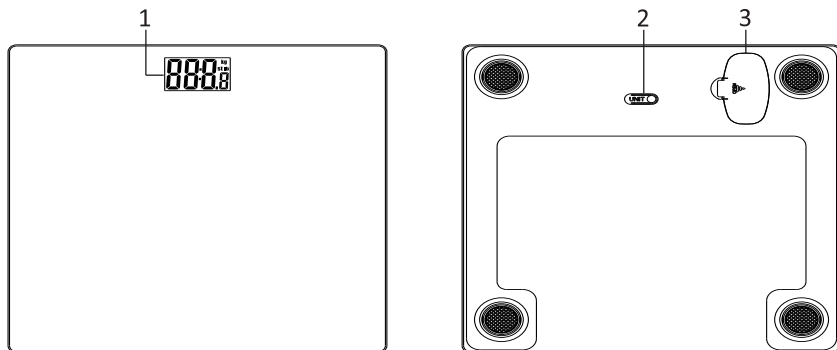

Құрылғы сұлбасы

1. Дисплей.
2. Бірліктерді ауыстыру батырмасы.
3. Батарея бөлімі.

Техникалық сипаттамалары

- Үлгі: SC-20, SCGM-26P.
- Сауда белгісі: Aceline.
- Максималды жүктеме: 180 кг.
- Точность: 100 г.
- Дәлдік: 26 × 26 см.
- Автоматты түрде қосу/өшіру.
- Шамадан тыс жүктеме көрсеткіші.
- Батарея түрі: CR2032 (1 дана).
- Қолдану саласы: тұрмыстық.

Қолдану бойынша нұсқау

1. CR2032 типті батареяны таразының төменгі жағындағы батарея бөліміне орнатыңыз.
2. Әр түрлі өлшем бірліктері арасында ауысу үшін төменгі жағындағы батырманы басыңыз: стоундар, фунттар, килограммдар (St, Lb, Kg).
3. Таразыны тегіс жерге (еденге) қойыңыз.
4. Таразыға тегіс тұрыңыз және кенеттен қозғалыстар жасамаңыз.
5. Дисплей жыпылықтай бастағанда, сіз оның салмағын көресіз. Осыдан кейін сіз таразыдан түсе аласыз, нәтиже дисплейде тағы 10 секунд көрсетіледі, содан кейін құрылғы өшеді.