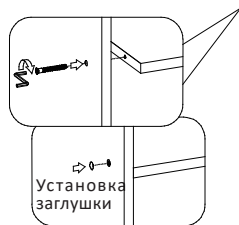

Инструкция по сборке

Крепление эксцентриками

1. Шток эксцентрика вкручивается в отверстие панели.
2. Эксцентрик устанавливается в отверстие панели.
3. Детали соединяются и фиксируются поворотом эксцентрика.