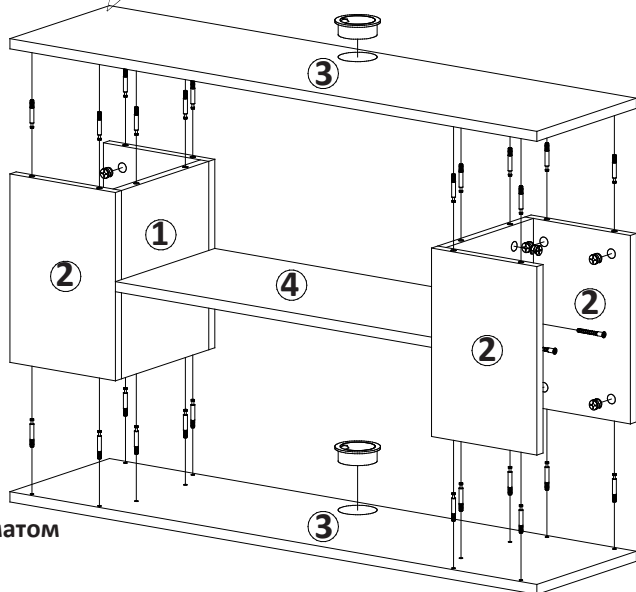

Крепление конфирматом