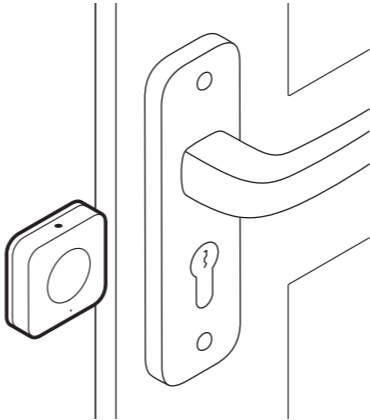

Как подключить

Сначала подключите колонку с Zigbee или другой совместимый хаб Яндекса* в приложении Дом с Алисой:
ya.cc/iot_app

1. Скажите Алисе в колонке или приложении:

— **Алиса, найди устройство**

* Список совместимых хабов и колонок с Zigbee
yandex.ru/support/smart-home/hubs

2. Зажмите верхнюю кнопку на 5 секунд: устройство перейдёт в режим подключения, и Алиса его найдёт.

Не забудьте вытащить защитный язычок

Как разместить

1. Выберите место: там, где вы хотите запускать свои сценарии.
2. Проверьте связь с хабом: нажмите верхнюю кнопку — колонка или приложение должны отреагировать.
3. Можете приклеить устройство: лучше на ровную и чистую поверхность.