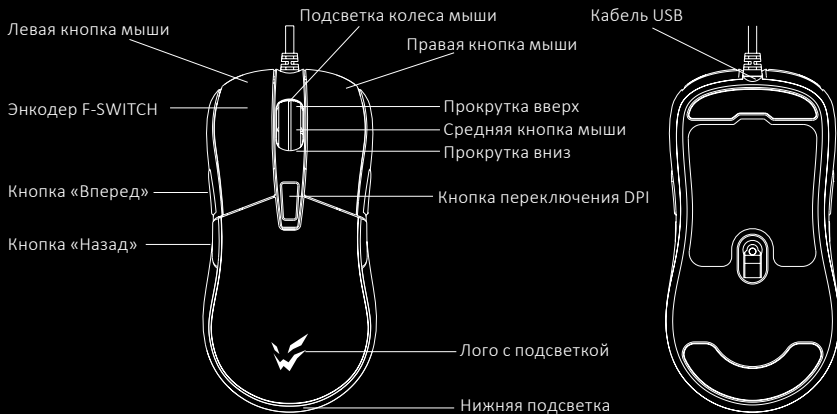

Схема устройства