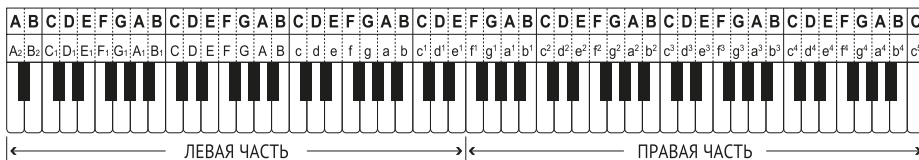

Метроном

- Для включения/отключения метронома нажмите клавишу МЕТРОНОМ (17).
- Для выбора нужного размера (1/4, 2/4, 3/4, 4/4) повторно нажимайте клавишу (17).

Чувствительность

- Для включения/отключения чувствительности к нажатию клавиш нажмите клавишу ЧУВСТВИТЕЛЬНОСТЬ (16).
- По умолчанию чувствительность включена.

Аккорд

В этом режиме клавиатура делится на две части. Играя на левой части клавиатуры (с 1 по 34 клавишу), при нажатии на одну клавишу будет воспроизводиться аккорд. На правой части при этом сохранится тембр рояля.

Для включения/отключения режима нажмите клавишу АККОРД (15).

Синхронный запуск

Находясь в режиме Аккорд, нажмите клавишу СИНХРОНИЗАЦИЯ (14). При этом игра на левой части клавиатуры будет сопровождаться аккомпанементом.

Для отключения режима повторно нажмите клавишу (14).

Разделение клавиатуры

В данном режиме основная клавиатура делится на две части. Для обеих частей можно установить разный тембр. Левая часть клавиатуры транспонируется на одну октаву вверх, правая часть – на одну октаву вниз.

- Сначала выберите тембр для левой части как описано в разделе Тембр.
- Нажмите клавишу РАЗДЕЛЕНИЕ (12).
- Используя клавиши +/- (1, 3), выберите тембр для правой части клавиатуры.
- Для выхода из режима повторно нажмите клавишу (12).