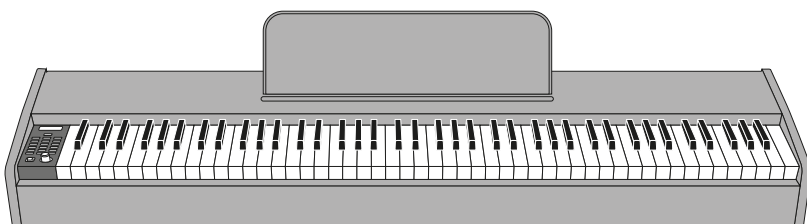

# Tesler

ЦИФРОВОЕ ПИАНИНО

STZ-8805

Руководство по эксплуатации