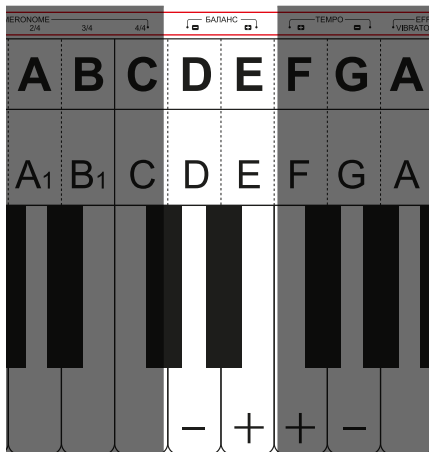

Общая информация

Включение и выключение

- Нажмите клавишу ПИТАНИЕ (1) для включения инструмента.
- Для выключения повторно нажмите клавишу (1).

Настройка громкости

- Используйте регулятор ГРОМКОСТЬ (2) для регулировки общей громкости инструмента.

Тембры

- Инструмент предлагает 880 тембров разных инструментов. После включения инструмента по умолчанию установлен тембр рояля (00).
- Для выбора тембра нажмите клавишу ТЕМБР (7). На дисплее загорится [tun], установите необходимое значение с помощью регулятора (3), номера тембров будут отображаться на дисплее (17). Полный список тембров находится в приложении.

Двойной тембр

- Для установки сочетания тембров, находясь в режиме выбора тембров, выберите сначала первый тембр при помощи регулятора (3).
- Затем нажмите клавишу ДВОЙНОЙ ТЕМБР (11), на дисплее загорится [don]. Выберите второй тембр таким же образом.
- Теперь при игре будет звучать микс из тембров двух инструментов.
- Для изменения баланса громкости тембров нажмите и удерживайте клавишу ФУНКЦИЯ (12) и нажимайте клавиши БАЛАНС +/-, которые отмечены на основной клавиатуре. На дисплее отобразится число от 0 до 127, где большее значение означает увеличение громкости первого тембра в миксе и наоборот. Среднее значение 64 – при этом оба тембра звучат с одинаковой громкостью.
- Для отключения функции повторно нажмите клавишу (11), на дисплее загорится [doF].