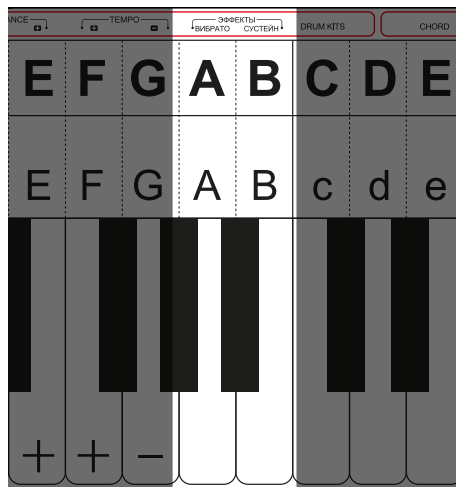

Чувствительность

Чувствительность к нажатию может быть отрегулирована при помощи клавиши ЧУВСТВИТЕЛЬНОСТЬ (6) и имеет 4 уровня, они будут отображены на дисплее:

- **r00** – минимальный уровень (громкость всех звуков приглушена);
- **r01** – стандартный уровень чувствительности акустического инструмента;
- **r02** – громкость всех звуков увеличена;
- **roF** – постоянный уровень чувствительности (сила нажатия не влияет на звук).

Эффекты сустейн и вибрато

- Для активации эффектов удерживайте клавишу ФУНКЦИЯ (12) и клавишу выбранного эффекта ВИБРАТО или СУСТЕЙН, отмеченную на основной клавиатуре.
- Для отключения эффекта повторно нажмите сочетание клавиш.

Эффекты хор и реверберация

Инструмент предлагает эффекты хора и реверберации с пятью уровнями интенсивности.

- Для активации эффектов удерживайте клавишу ФУНКЦИЯ (12) и клавишу выбранного эффекта ХОР или РЕВЕРБ., отмеченную на основной клавиатуре.