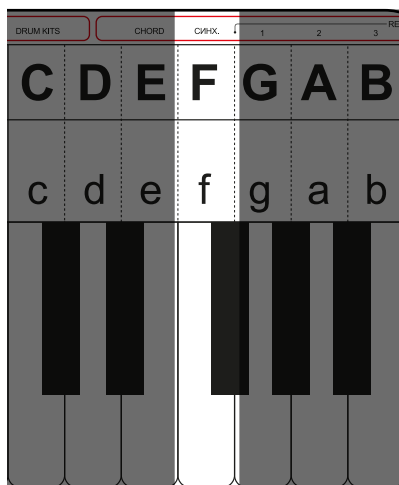

Синхронный запуск

Позволяет начать воспроизведение ритма или аккомпанемента (в зависимости от включенного режима), как только вы начнете играть, нажимая клавиши.

- Удерживая клавишу ФУНКЦИЯ (12), нажмите клавишу СИНХ., которая отмечена на основной клавиатуре, устройство перейдет в режим ожидания.
- Нажмите любую клавишу для начала воспроизведения ритма. Если активирован режим авто аккомпанемента, нажмите любую клавишу в левой части клавиатуры (1-34 клавиши, начиная слева) для начала воспроизведения аккомпанемента.
- Для остановки ритма/аккомпанемента нажмите клавишу СТАРТ/СТОП(4).

- Для регулировки громкости аккомпанемента нажимайте клавиши ГРОМКОСТЬ АКК. + / - на основной клавиатуре с зажатой клавишей ФУНКЦИЯ (12).