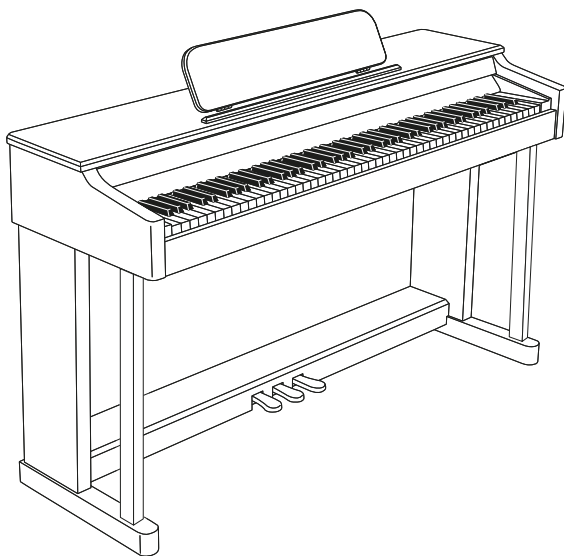

Tesler

ЦИФРОВОЕ ПИАНИНО

STZ-8810

Руководство по эксплуатации

Уважаемый пользователь!

Поздравляем Вас с приобретением данного инструмента. Как и все продукты нашего производства, данный инструмент разработан на основе последних технических достижений и собран с использованием качественных современных электронных носителей.