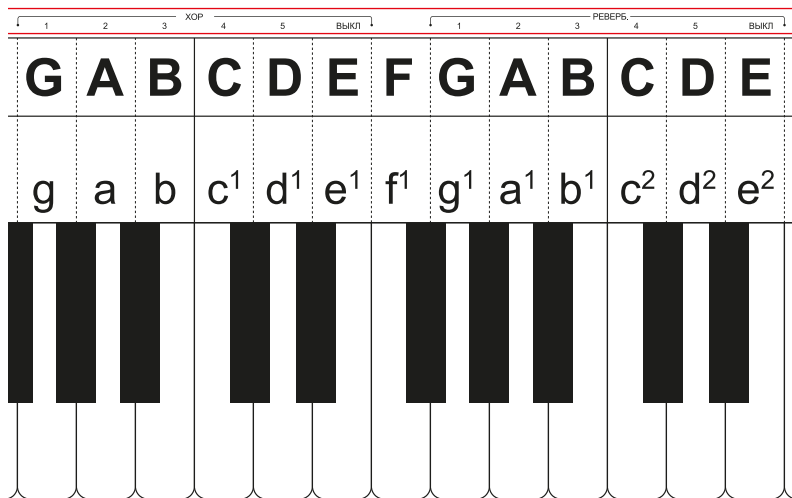

- Для отключения эффектов нажмите сочетание клавиш ФУНКЦИЯ (12) и ВЫКЛ в зоне эффектов на основной клавиатуре.

Метроном

- Для включения/отключения метронома удерживайте клавишу ФУНКЦИЯ (12) и клавишу ВКЛ/ВЫКЛ в зоне метронома, отмеченную на основной клавиатуре.
- Предусмотрено 4 размера – 1/4, 2/4, 3/4, 4/4. Для выбора нужного размера, активируйте его на основной клавиатуре с зажатой клавишей ФУНКЦИЯ (12).
- Для регулировки темпа используйте клавиши ТЕМП +/- на основной клавиатуре с зажатой клавишей ФУНКЦИЯ (12).

Запись и воспроизведение

- В этом режиме будут записаны все сыгранные ноты с учетом использования педалей и активированных эффектов. Для записи доступны две отдельные дорожки. Они могут воспроизводиться вместе или отдельно.
- Метроном запустится автоматически, но не будет звучать на записи. При желании, его можно отключить до ее начала.
- Для активации режима удерживайте клавишу ФУНКЦИЯ (12) и клавишу ТРЕК1/ТРЕК2, отмеченную на основной клавиатуре. На дисплее загорится [REC], запустится метроном. Его можно отключить и выбрать необходимый ритм или тембр.