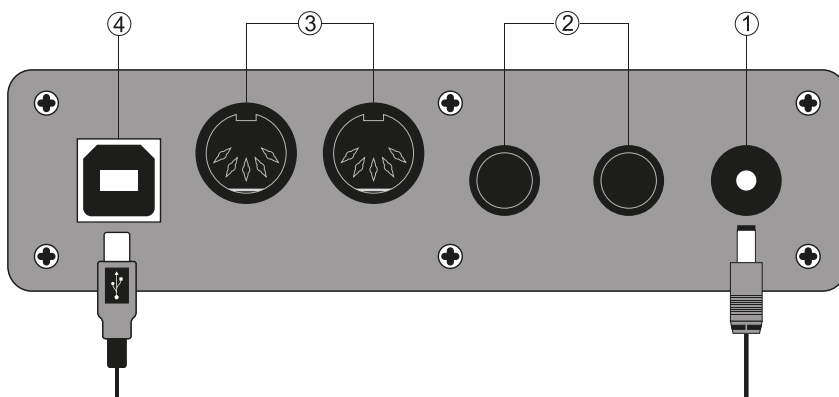

Схема устройства

Подключение

1. Разъем для подключения сетевого адаптера
2. AUDIO IN / OUT разъемы
3. MIDI IN / OUT разъемы
4. USB разъем для подключения к компьютеру для использования музыкального ПО.
5. Разъемы для подключения наушников.
6. Разъем для подключения педалей.