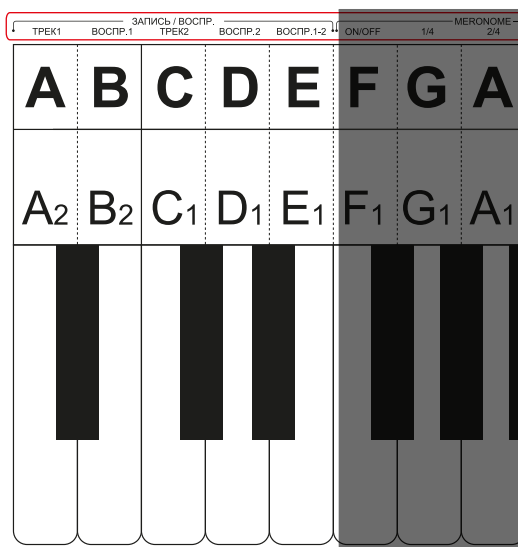

Общая информация

- Запись начнется после нажатия на клавишу или педаль.
- Для остановки записи повторно нажмите сочетание клавиш, на дисплее загорится [rEd].
- Для воспроизведения записанной мелодии удерживайте клавишу ФУНКЦИЯ (12) и клавишу ВОСПР.1/ВОСПР.2, отмеченную на основной клавиатуре, на дисплее загорится [PLY].
- Для остановки воспроизведения повторно нажмите сочетание клавиш, на дисплее загорится [PEd].
- Для воспроизведения двух дорожек одновременно удерживайте клавишу ФУНКЦИЯ (12) и клавишу ВОСПР.1-2, отмеченную на основной клавиатуре, на дисплее загорится [PLY].
- Для остановки воспроизведения повторно нажмите сочетание клавиш, на дисплее загорится [PEd].

Примечания:

- В режиме записываются примененные эффекты и манипуляции с педалями.
- Максимально может быть записано 5000 нот

Демо мелодии

В памяти устройства содержатся 120 демонстрационных мелодий.

1. Нажмите клавишу ДЕМО (9) чтобы войти в режим воспроизведения мелодий. На дисплее будут отображаться номера композиций [S00-S119]. Следующая песня автоматически начнет воспроизводиться после текущей.
   - Для выбора композиции используйте регулятор (3).
   - Для остановки воспроизведения композиций нажмите клавишу (9).
2. Список демо-композиций находится в приложении.