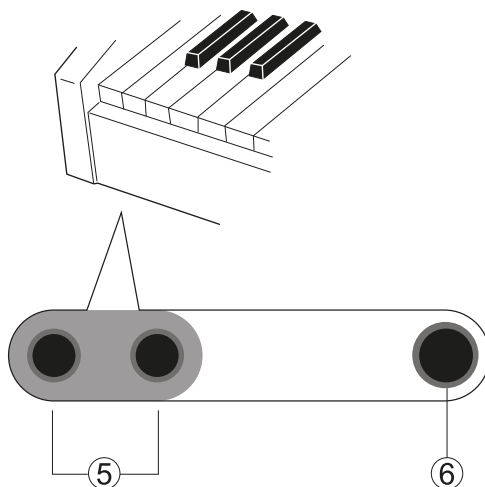

Схема устройства

Подключение

1. Разъем для подключения сетевого адаптера
2. AUDIO IN / OUT разъемы
3. MIDI IN / OUT разъемы
4. USB разъем для подключения к компьютеру для использования музыкального ПО.
5. Разъемы для подключения наушников.
6. Разъем для подключения педалей.

✳ Разъемы 5 и 6 находятся на панели под клавиатурой в левой части.

Перед подключением убедитесь, что все устройства отключены, и уровень громкости установлен на минимальное значение.

 Полновзвешенная клавиатура дает реальные ощущения как при игре на акустическом инструменте за счет использования пружинно-рычажной системы клавишного механизма.