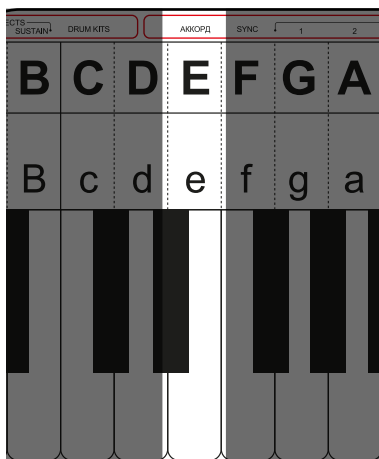

Синхронный запуск

Позволяет начать воспроизведение ритма или аккомпанемента (в зависимости от включенного режима), как только вы начнете играть, нажимая клавиши.

- Удерживая клавишу ФУНКЦИЯ (12), нажмите клавишу СИНХ., которая отмечена на основной клавиатуре, устройство перейдет в режим ожидания.
- Нажмите любую клавишу для начала воспроизведения ритма. Если активирован режим авто аккомпанемента, нажмите любую клавишу в левой части клавиатуры (1-34 клавиши, начиная слева) для начала воспроизведения аккомпанемента.
- Для остановки ритма/аккомпанемента нажмите клавишу СТАРТ/СТОП(4).

- Для регулировки громкости аккомпанемента нажимайте клавиши ГРОМКОСТЬ АКК. + / - на основной клавиатуре с зажатой клавишей ФУНКЦИЯ (12).