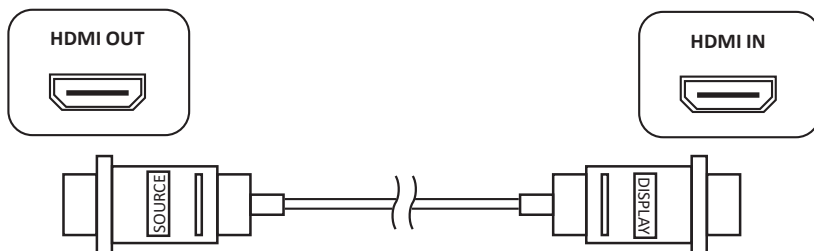

Кабель HDMI (M) — HDMI (M)

Кабель предназначен для соединения различных устройств с целью передачи данных, сигнала и/или их зарядки.

Технические характеристики

- Модель: D-8K500.
- Разъем 1: HDMI (male).
- Разъем 2: HDMI (male).
- Длина: 50 м.
- Версия: 2.1.
- Направленность: однонаправленный.
- Максимальное разрешение: Ultra HD 8K.

Однонаправленная передача сигнала

Данное изделие является кабелем с однонаправленной передачей сигнала. Это значит, что для корректной работы один разъем (SOURCE) подключается только к источнику сигнала к разъему «HDMI OUT», а второй (DISPLAY) — только к устройству-приемнику к разъему «HDMI IN».