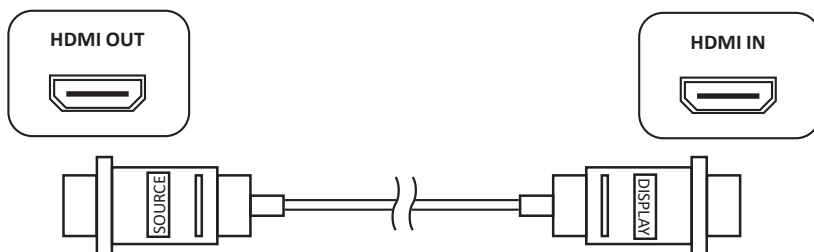

Кабель HDMI (M) — HDMI (M)

Кабель предназначен для соединения различных устройств с целью передачи данных, сигнала и/или их зарядки.

Технические характеристики

- Модель: D-8K200.
- Разъем 1: HDMI (male).
- Разъем 2: HDMI (male).
- Длина: 20 м.
- Версия: 2.1.
- Направленность: однонаправленный.
- Максимальное разрешение: Ultra HD 8K.

Однонаправленная передача сигнала

Данное изделие является кабелем с однонаправленной передачей сигнала. Это значит, что для корректной работы один разъем (SOURCE) подключается только к источнику сигнала к разъему «HDMI OUT», а второй (DISPLAY) — только к устройству-приемнику к разъему «HDMI IN».