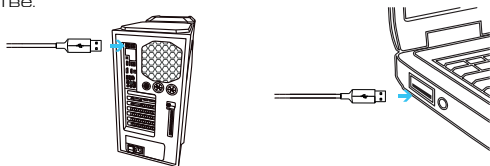

Разъем: USB

Длина кабеля: 2 м

Наушники – устройство для персонального прослушивания музыки, речи или иных звуковых сигналов.

Меры предосторожности

1. Не производите никаких изменений в конструкции устройства.
2. Во избежание короткого замыкания не допускайте контакта устройства с любыми жидкостями, не помещайте рядом с ним открытые емкости с жидкостью.
3. Не подвергайте устройство воздействию электромагнитного излучения.
4. Во избежание повреждения слуха используйте наушники на безопасных уровнях громкости.
5. Устройство не предназначено для использования в коммерческих целях.

Инструкция по эксплуатации

1. Подключите USB-штекер устройства к USB-разъему на компьютере/устройстве.

2. Отрегулируйте положение наушников и микрофона.
3. Настройте желаемый уровень громкости с помощью регулятора громкости.