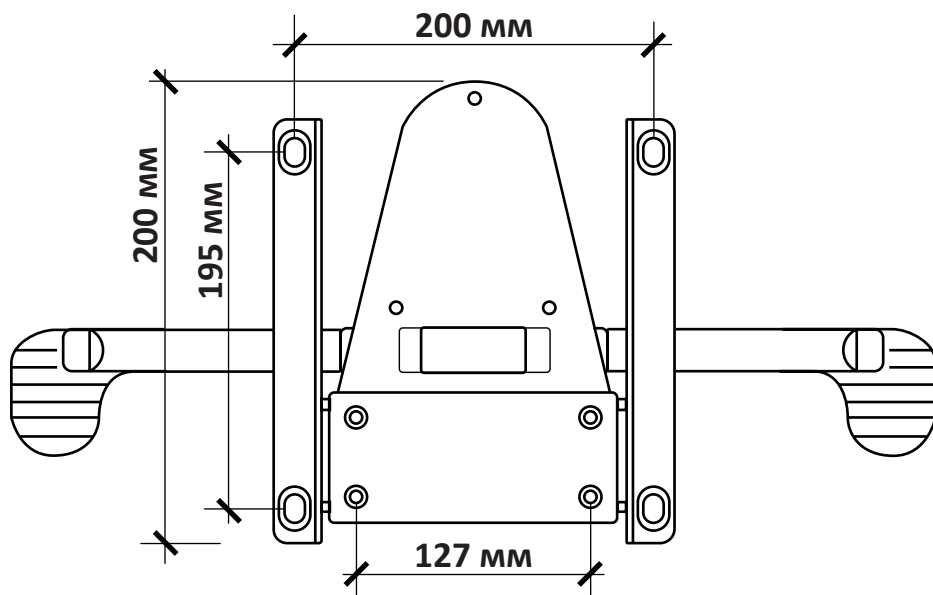

Механизм качания мультиблок DEXP Multiblock Руководство по эксплуатации

Установка

Прикрутите механизм качания к креслу при помощи крепежа в соответствии с Вашей моделью кресла, совместив центральное отверстие механизма с газлифтом. С помощью данного механизма Вы можете зафиксировать кресло в нужном положении, а также отрегулировать угол наклона.

Технические характеристики

- Торговая марка: DEXP.
- Модель: Multiblock.
- Материал: сталь, нейлон.
- Функция: регулировка наклона кресла.
- Размеры под крепления: 200x195 мм.

Правила и условия монтажа, хранения, перевозки (транспортировки), реализации и утилизации