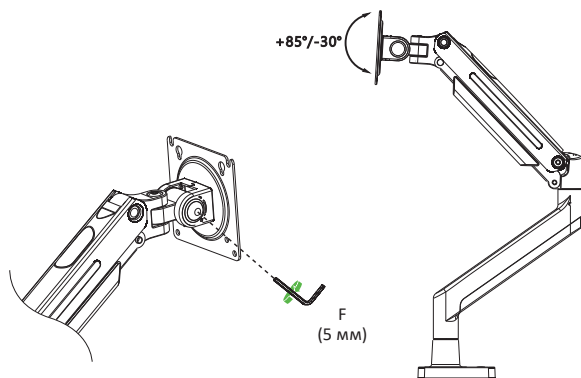

Технические характеристики

- Модель: MV32-G02.
- Торговая марка: DEXP.
- Максимальная нагрузка: 15 кг.
- Минимальный размер крепления (стандарт VESA): 75 × 75 мм.
- Максимальный размер крепления (стандарт VESA): 100 × 100 мм.
- Наклон: -30° / 85°
- Поворот: 360°.
- Вращение: 360°.
- Диагональ экрана (дюймы): 22–32”.

②

③

④

⑤

⑥

⑦

⑧

Установка кабеля питания и кабеля дисплея

Установка дисплея

4.1

4.2

4.3

Регулировка поворота

Положение кронштейна на столе

Регулировка наклона

Осторожно!