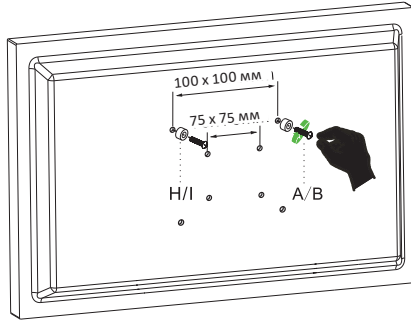

Технические характеристики

- Модель: MV32-G02.
- Торговая марка: DEXP.
- Максимальная нагрузка: 15 кг.
- Минимальный размер крепления (стандарт VESA): 75 × 75 мм.
- Максимальный размер крепления (стандарт VESA): 100 × 100 мм.
- Наклон: -30° / 85°
- Поворот: 360°.
- Вращение: 360°.
- Диагональ экрана (дюймы): 22–32”.

②

③

④

⑤

⑥

⑦

⑧

Установка кабеля питания и кабеля дисплея

Установка дисплея

4.1

4.2

4.3

Регулировка поворота

Положение кронштейна на столе

Регулировка наклона

Осторожно!