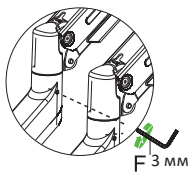

Технические характеристики

- Модель: MV32-G02.
- Торговая марка: DEXP.
- Максимальная нагрузка: 15 кг.
- Минимальный размер крепления (стандарт VESA): 75 × 75 мм.
- Максимальный размер крепления (стандарт VESA): 100 × 100 мм.
- Наклон: -30° / 85°
- Поворот: 360°.
- Вращение: 360°.
- Диагональ экрана (дюймы): 22–32”.

②

③

④

⑤

⑥

⑦

⑧

Установка кабеля питания и кабеля дисплея