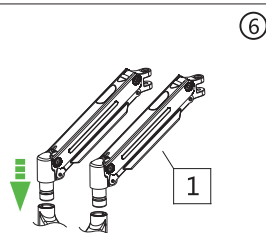

Технические характеристики

- Модель: MV32-G02.
- Торговая марка: DEXP.
- Максимальная нагрузка: 15 кг.
- Минимальный размер крепления (стандарт VESA): 75 × 75 мм.
- Максимальный размер крепления (стандарт VESA): 100 × 100 мм.
- Наклон: -30° / 85°
- Поворот: 360°.
- Вращение: 360°.
- Диагональ экрана (дюймы): 22–32”.

							
Закрутить	Открутить	Крестовая отвертка	Рулетка измерительная	Регулировка	Ручная работа	Шестигранный ключ	+ Затянуть - Ослабить

Сборка струбцины

1.1

1.2

Сборка люверса

2.1

2.2

①