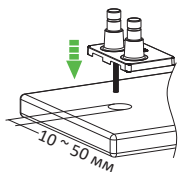

Технические характеристики

- Модель: MV32-G02.
- Торговая марка: DEXP.
- Максимальная нагрузка: 15 кг.
- Минимальный размер крепления (стандарт VESA): 75 × 75 мм.
- Максимальный размер крепления (стандарт VESA): 100 × 100 мм.
- Наклон: -30° / 85°
- Поворот: 360°.
- Вращение: 360°.
- Диагональ экрана (дюймы): 22–32”.

							
Закрутить	Открутить	Крестовая отвертка	Рулетка измерительная	Регулировка	Ручная работа	Шестигранный ключ	+ Затянуть - Ослабить

Сборка струбцины

1.1

1.2

Сборка люверса

2.1

2.2

①

②

③

④

⑤

⑥

⑦

⑧

Установка кабеля питания и кабеля дисплея