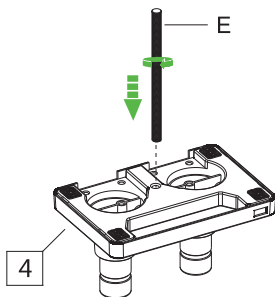

Технические характеристики

- Модель: MV32-G02.
- Торговая марка: DEXP.
- Максимальная нагрузка: 15 кг.
- Минимальный размер крепления (стандарт VESA): 75 × 75 мм.
- Максимальный размер крепления (стандарт VESA): 100 × 100 мм.
- Наклон: -30° / 85°
- Поворот: 360°.
- Вращение: 360°.
- Диагональ экрана (дюймы): 22–32”.

							
Закрутить	Открутить	Крестовая отвертка	Рулетка измерительная	Регулировка	Ручная работа	Шестигранный ключ	+ Затянуть - Ослабить

Сборка струбцины

1.1

1.2

Сборка люверса

2.1

2.2

①

②

③

④

⑤

⑥

⑦

⑧

Установка кабеля питания и кабеля дисплея