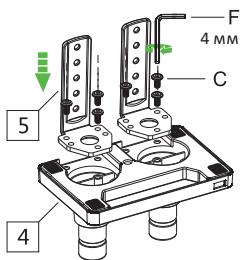

Технические характеристики

- Модель: MV32-G02.
- Торговая марка: DEXP.
- Максимальная нагрузка: 15 кг.
- Минимальный размер крепления (стандарт VESA): 75 × 75 мм.
- Максимальный размер крепления (стандарт VESA): 100 × 100 мм.
- Наклон: -30° / 85°
- Поворот: 360°.
- Вращение: 360°.
- Диагональ экрана (дюймы): 22–32”.

							
Закрутить	Открутить	Крестовая отвертка	Рулетка измерительная	Регулировка	Ручная работа	Шестигранный ключ	+ Затянуть - Ослабить

Сборка струбцины

1.1

1.2

Сборка люверса

2.1

2.2

①