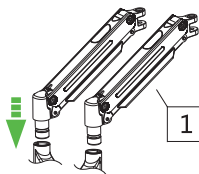

Технические характеристики

- Модель: MV32-G02.
- Торговая марка: DEXP.
- Максимальная нагрузка: 15 кг.
- Минимальный размер крепления (стандарт VESA): 75 × 75 мм.
- Максимальный размер крепления (стандарт VESA): 100 × 100 мм.
- Наклон: -30° / 85°
- Поворот: 360°.
- Вращение: 360°.
- Диагональ экрана (дюймы): 22–32”.

②

③

④

⑤

⑥

⑦

⑧

Установка кабеля питания и кабеля дисплея