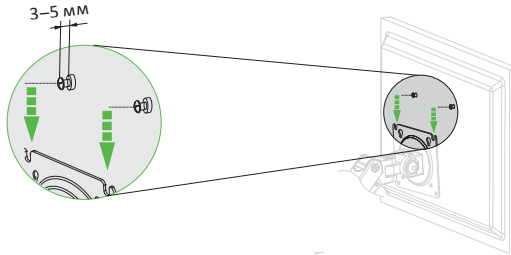

Установка дисплея

4.1

4.2

4.3