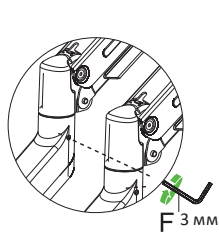

Технические характеристики

- Модель: MV32-G02.
- Торговая марка: DEXP.
- Максимальная нагрузка: 15 кг.
- Минимальный размер крепления (стандарт VESA): 75 × 75 мм.
- Максимальный размер крепления (стандарт VESA): 100 × 100 мм.
- Наклон: -30° / 85°
- Поворот: 360°.
- Вращение: 360°.
- Диагональ экрана (дюймы): 22–32”.

							
Закрутить	Открутить	Крестовая отвертка	Рулетка измерительная	Регулировка	Ручная работа	Шестигранный ключ	+ Затянуть - Ослабить

Сборка струбцины

1.1

1.2

Сборка люверса

2.1

2.2

①