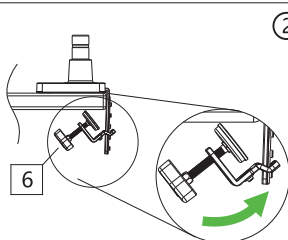

Технические характеристики

- Модель: MV32-G02.
- Торговая марка: DEXP.
- Максимальная нагрузка: 15 кг.
- Минимальный размер крепления (стандарт VESA): 75 × 75 мм.
- Максимальный размер крепления (стандарт VESA): 100 × 100 мм.
- Наклон: -30° / 85°
- Поворот: 360°.
- Вращение: 360°.
- Диагональ экрана (дюймы): 22–32”.

							
Закрутить	Открутить	Крестовая отвертка	Рулетка измерительная	Регулировка	Ручная работа	Шестигранный ключ	+ Затянуть - Ослабить

Сборка струбцины

1.1

1.2

Сборка люверса

2.1

2.2

①