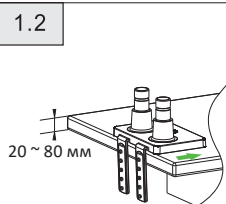

Технические характеристики

- Модель: MV32-G02.
- Торговая марка: DEXP.
- Максимальная нагрузка: 15 кг.
- Минимальный размер крепления (стандарт VESA): 75 × 75 мм.
- Максимальный размер крепления (стандарт VESA): 100 × 100 мм.
- Наклон: -30° / 85°
- Поворот: 360°.
- Вращение: 360°.
- Диагональ экрана (дюймы): 22–32”.

							
Закрутить	Открутить	Крестовая отвертка	Рулетка измерительная	Регулировка	Ручная работа	Шестигранный ключ	+ Затянуть - Ослабить

Сборка струбцины

1.1

1.2

Сборка люверса

2.1

2.2

①