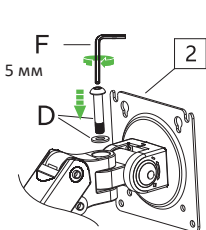

Технические характеристики

- Модель: MV32-G02.
- Торговая марка: DEXP.
- Максимальная нагрузка: 15 кг.
- Минимальный размер крепления (стандарт VESA): 75 × 75 мм.
- Максимальный размер крепления (стандарт VESA): 100 × 100 мм.
- Наклон: -30° / 85°
- Поворот: 360°.
- Вращение: 360°.
- Диагональ экрана (дюймы): 22–32”.

							
Закрутить	Открутить	Крестовая отвертка	Рулетка измерительная	Регулировка	Ручная работа	Шестигранный ключ	+ Затянуть - Ослабить

Сборка струбцины

1.1

1.2

Сборка люверса

2.1

2.2

①