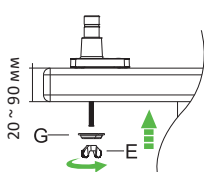

Технические характеристики

- Модель: MV32-G02.
- Торговая марка: DEXP.
- Максимальная нагрузка: 15 кг.
- Минимальный размер крепления (стандарт VESA): 75 × 75 мм.
- Максимальный размер крепления (стандарт VESA): 100 × 100 мм.
- Наклон: -30° / 85°
- Поворот: 360°.
- Вращение: 360°.
- Диагональ экрана (дюймы): 22–32”.

							
Закрутить	Открутить	Крестовая отвертка	Рулетка измерительная	Регулировка	Ручная работа	Шестигранный ключ	+ Затянуть - Ослабить

Сборка струбцины

1.1

1.2

Сборка люверса

2.1

2.2

①

②

③

④

⑤

⑥

⑦

⑧

Установка кабеля питания и кабеля дисплея