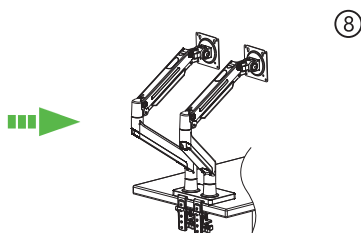

Технические характеристики

- Модель: MV32-G02.
- Торговая марка: DEXP.
- Максимальная нагрузка: 15 кг.
- Минимальный размер крепления (стандарт VESA): 75 × 75 мм.
- Максимальный размер крепления (стандарт VESA): 100 × 100 мм.
- Наклон: -30° / 85°
- Поворот: 360°.
- Вращение: 360°.
- Диагональ экрана (дюймы): 22–32”.

							
Закрутить	Открутить	Крестовая отвертка	Рулетка измерительная	Регулировка	Ручная работа	Шестигранный ключ	+ Затянуть - Ослабить

Сборка струбцины

1.1

1.2

Сборка люверса

2.1

2.2

①