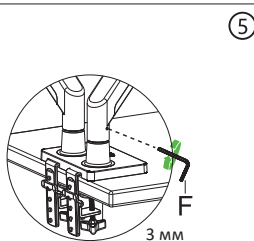

Технические характеристики

- Модель: MV32-G02.
- Торговая марка: DEXP.
- Максимальная нагрузка: 15 кг.
- Минимальный размер крепления (стандарт VESA): 75 × 75 мм.
- Максимальный размер крепления (стандарт VESA): 100 × 100 мм.
- Наклон: -30° / 85°
- Поворот: 360°.
- Вращение: 360°.
- Диагональ экрана (дюймы): 22–32”.

							
Закрутить	Открутить	Крестовая отвертка	Рулетка измерительная	Регулировка	Ручная работа	Шестигранный ключ	+ Затянуть - Ослабить

Сборка струбцины

1.1

1.2

Сборка люверса

2.1

2.2

①