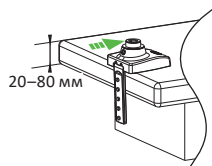

Қысқыш құрастыру

1.1

①

②

③

1.2

①

②

③

④

⑤

⑥

⑦

⑧