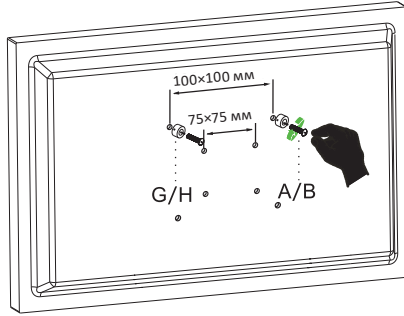

Техникалық сипаттамалары

- Үлгісі: MV80-F01.
- Сауда белгісі: DEXP.
- Максималды жүктеме: 9 кг.
- Минималды бекіту өлшемі (VESA стандарты): 75 × 75 мм.
- Максималды бекіту өлшемі (VESA стандарты): 100 × 100 мм.
- Көлбеу: -30° / 85°.
- Айналу: 90°.
- Айналу: 180°.
- Экран диагоналы (дюйм): 17–30”.

2.2

Қуат кәбілін және дисплей кәбілін орнату

Дисплейді орнату

4.1

4.2

4.3

Айналуды реттеу

Кронштейннің үстелдегі орналасуы

| | |
|---|---|
| <p>6.1</p> <p>Дұрыс емес позиция</p> <p>Дұрыс позиция</p> <p>Diagram 6.1 illustrates the correct and incorrect placement of the monitor bracket on the desk. The left column, labeled 'Дұрыс емес позиция' (Incorrect position), shows two examples of the bracket being placed at an angle to the desk surface, marked with a red 'X'. The right column, labeled 'Дұрыс позиция' (Correct position), shows two examples of the bracket being placed flush against the desk surface, marked with a green checkmark. A vertical dashed line separates the two columns.</p> | <p>6.2</p> <p>Diagram 6.2 illustrates the correct placement of the monitor bracket on the desk. A red 'X' and a green checkmark are shown above a circular inset. The inset shows the bracket being placed flush against the desk surface, with a green dashed circle indicating the correct alignment.</p> |
|---|---|