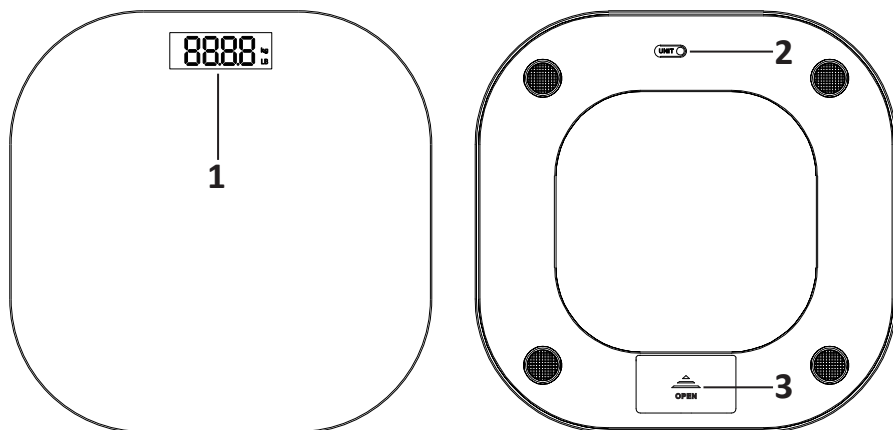

Құрылғы схемасы

1. Дисплей.
2. Өлшем бірліктерін ауыстыру батырмасы.
3. Батарея бөлімі.

Пайдалану бойынша нұсқаулық

- Құрылғының артқы жағындағы батарея бөліміне 3 AAA батареясын орнатыңыз.
- Қажетті өлшем бірлігін таңдау үшін құрылғының артындағы батырманы басыңыз: килограмм немесе фунт.
- Таразыны тегіс қатты еденге қойыңыз.
- Платформаны аяғыңызбен жайлап тұрту арқылы таразыны қосыңыз.
- Экран жанады және бірнеше секундтан кейін «0,0» мәні пайда болады.
- Таразыға түсіңіз. Дәл оқу үшін платформаның ортасында тұрыңыз. Бірнеше секунд ішінде экранда салмағыңызды көресіз.
- Таразыдан түскеннен кейін 10 секундтан кейін таразы автоматты түрде өшеді.

Үлгісі	SC-905	SC-992
Құрылғы өлшемдері	300 × 300 × 21 мм	280 × 280 × 21 мм
Экран өлшемі	72 × 25,2 мм	
Шыны қалыңдығы	5 мм	
Платформа материалы	Шыны сүзгі	
Максималды жүктеме	180 кг	
Дәлдік	100 г	
Батарея түрі	3 × AAA	
Автоматты түрде өшіру	10 секундтан кейін	
Шамадан тыс жүктеме индикациясы		
Батареяның төмен индикациясы		
Резеңке аяқ		