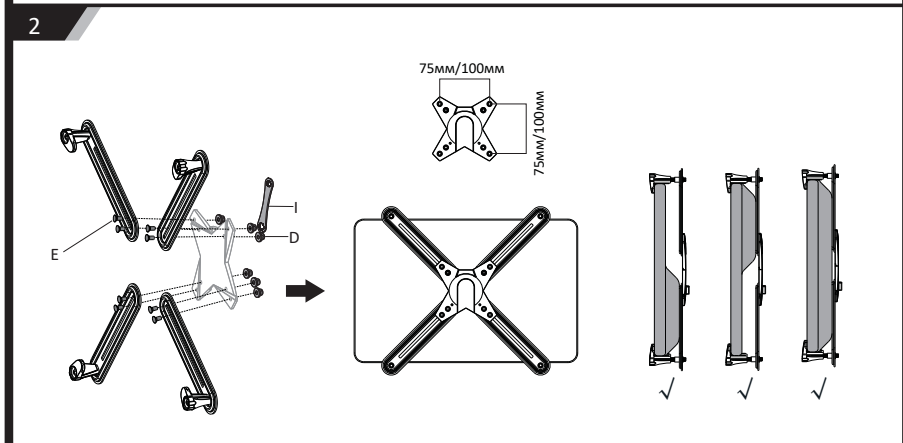

Құрастыру нұсқаулары