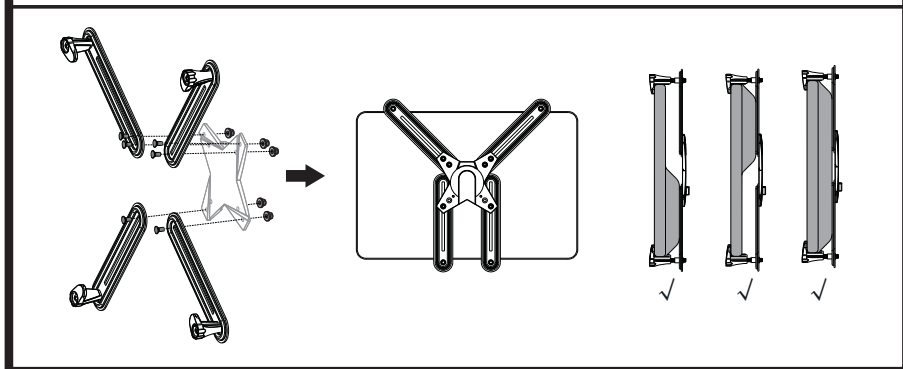

Құрастыру нұсқаулары