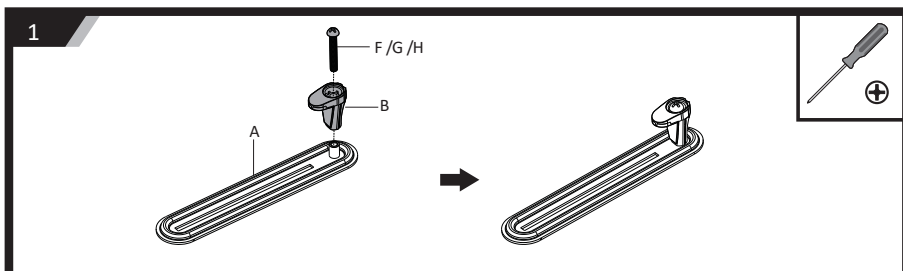

Құрастыру нұсқаулары