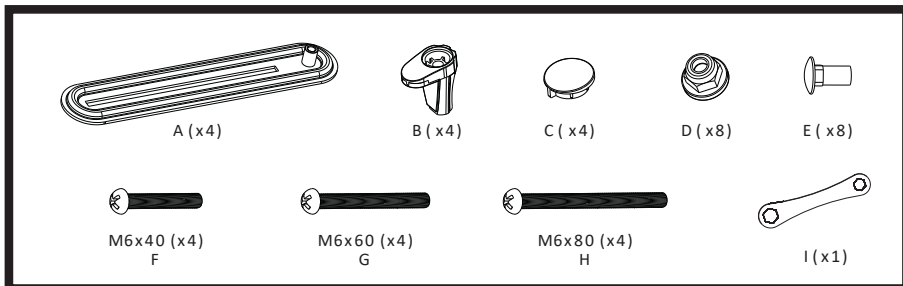

Құрастыру нұсқаулары