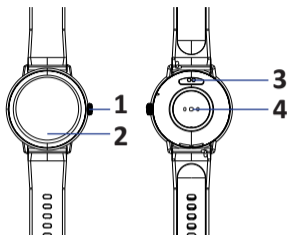

Құрылғы схемасы

1. Көп функциялы батырма.
2. Сенсорлық экран.
3. Зарядтау порты.
4. Импульстік датчик.

Құрылғы навигациясы

Көп функциялы батырма

- Қысқа басу: экранды қосу/өшіру, алдыңғы көрініске оралу.
- Ұзақ басу: құрылғыны қосу/өшіру.