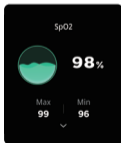

Пульс

Бұл мүмкіндік жүрек соғу жиілігін күні бойы немесе сіз көрсеткен уақыт аралығында бақылай алады.

Белсенділік

Фитнес сағаты күн мен апта бойы қадамдарыңызды және күйдірілген калорияларды автоматты түрде бақылайды. Күннің статистикасы түн ортасында қалпына келтіріледі.

Спорт

Сізге қолайлы жаттығу түрін таңдаңыз (барлығы 123 түрі бар) және фитнес сағаты статистиканы жинай бастайды. Жазылған жаттығу статистикасы «Записи тренировок» (Жаттығу жазбалары) қойындысында тізімделеді.

Қысым

Қан қысымыңызды өлшеуді бастау үшін осы элементті таңдаңыз. Бұл мүмкіндіктің статистикасы сонымен қатар сіздің орташа артериялық қысымыңызды және соңғы жеті өлшеу нәтижелерін көрсетеді.

SpO2

Бұл функцияны іске қосқаннан кейін фитнес сағаты қандағы оттегінің деңгейін өлшейді. Бұл мүмкіндіктің статистикасы қандағы оттегінің орташа деңгейін және соңғы жеті өлшеу нәтижелерін де көрсетеді.