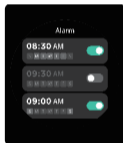

Соңғы 5 хабарлама сақталады.

Хабарландырулар Da Fit қолданбасының параметрлерінде басқарылады.

Камера

Смартфонға қосылғаннан кейін камераны фитнес сағаты арқылы басқаруға болады.

Музыка

Смартфонға қосылып, осы функцияны іске қосқаннан кейін музыканы ойнату-ды фитнес сағаты арқылы басқаруға болады.

Басқа мүмкіндіктер

Дабыл

Da Fit қолданбасында дабылды орнатыңыз, фитнес сағаты сіз орнатқан уақытта дірілдейді.

«Не беспокоить» (Мазаламау) режимі

Бұл функция іске қосылғанда, фитнес сағаты дыбыссыз режимге өтеді, қоңыраулар мен хабарландырулар еленбейді және жарықтық минималды мәнге дейін төмендейді.