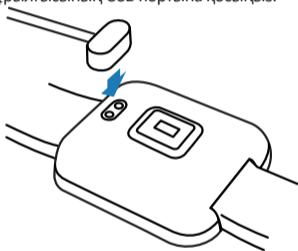

Білекпен белсендіру

Бұл фитнес сағатының параметрлерінде қосуға болатын бөлек мүмкіндік. Оны белсендіру арқылы сіз фитнес сағатымен білегіңізді көтеру арқылы құрылғы экранының құлпын ашуға болады.

Құрылғыны зарядтау

Қосылған зарядтау кәбілін компьютердің, ноутбуктің немесе зарядтау құрылғысының USB портына қосыңыз.

Ескертпе: құрылғыны бірінші рет пайдаланбас бұрын толық зарядталған болуы керек.