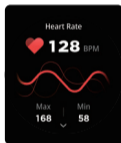

Негізгі функциялар

Ұйқы

Фитнес сағатын бір түнде қосулы қалдырсаңыз, алдыңғы түндегі толық ұйқы статистикасын береді, оны қолданбада да, сағаттың өзінде де көруге болады.

Өткен түннің статистикасы 20:00-ден кейін қалпына келтіріледі.

Пульс

Бұл мүмкіндік жүрек соғу жиілігін күні бойы немесе сіз көрсеткен уақыт аралығында бақылай алады.

Белсенділік

Фитнес сағаты күн мен апта бойы қадамдарыңызды және күйдірілген калорияларды автоматты түрде бақылайды. Күннің статистикасы түн ортасында қалпына келтіріледі.

Қысым

Қан қысымыңызды өлшеуді бастау үшін осы элементті таңдаңыз. Бұл мүмкіндіктің статистикасы сонымен қатар сіздің орташа артериялық қысымыңызды және соңғы жеті өлшеу нәтижелерін көрсетеді.

SpO2

Бұл функцияны іске қосқаннан кейін фитнес сағаты қандағы оттегінің деңгейін өлшейді. Бұл мүмкіндіктің статистикасы қандағы оттегінің орташа деңгейін және соңғы жеті өлшеу нәтижелерін де көрсетеді.