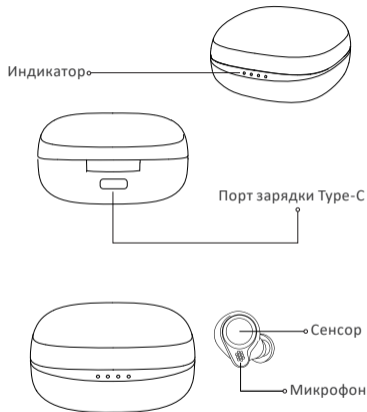

Схема устройства