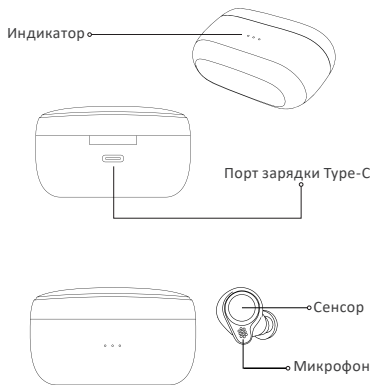

Схема устройства